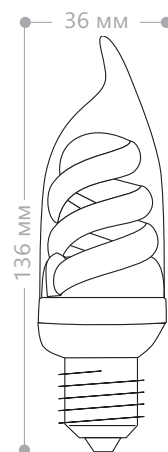

T3 spiral **ELSM51B**

Мощность	Световой поток	Цветовая температура	Артикул
20W	1200Lm	2700K	04064
		4000K	04065
		6400K	04066

Энергосберегающая лампа ELT29 состоит из спиральной люминесцентной трубки диаметром 7мм. Компактная и яркая, лампа является аналогом ламп накаливания и поставляется в различных цветовых температурах. Лампа предназначена для основного освещения жилых или общественных помещений.

T2 spiral **ELT29**

ELC73 T2 spiral

Мощность	Цоколь	Световой поток	Цветовая температура	Артикул
11W	E14	540Lm	2700K	04043
			4000K	04044
			6400K	04045
	E27		2700K	04046
			4000K	04047
			6400K	04047

Энергосберегающая лампа ELC73 состоит из спиральной люминесцентной трубки диаметром 7мм. Спираль лампы скрыта за декоративной матовой колбой типа «свеча», что дает возможность использовать эти лампы в открытых плафонах. Компактная и яркая, лампа ELC73 по размерам полностью совпадает с лампой накаливания типа «свеча». Лампа является заменой ламп накаливания и различных цветовых температурах. Лампа предназначена для освещения жилых или общественных помещений.

ELC76 T2 spiral

Мощность	Цоколь	Световой поток	Артикул	Артикул	Артикул
			2700K	4000K	6400K
11W	E14	540Lm	04049	04050	04057
	E27		04058	04059	-

Энергосберегающая лампа ELC76 состоит из спиральной люминесцентной трубки диаметром 7мм. Спираль лампы скрыта за декоративной матовой. Сверхкомпактная и яркая, лампа ELC76 по размерам полностью совпадает с лампой накаливания типа «свеча на ветру». Лампа предназначена для освещения жилых или общественных помещений.