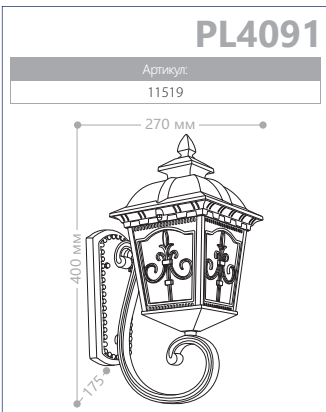

PL5109

PL5110

E27 патрон 60W мощность 230V/50Hz IP44 СИЛУМИН

«РИГА»

«ВЕРОНА» МАЛЫЕ *пластиковый плафон*

СИЛУМИН

IP44

230V/
50Hz