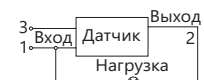

Нагрузка активная/смешанная:	Освещенность:	Расстояние:	Высота установки:	Потребляемая мощность:	Настройки:	Артикул:
1200W / 500W	<3~2000Lux	12m (max 24°C)	1.4-2.5m	0.1-0.45W	- регулировка освещенности - регулировка времени задержки - регулировка расстояния	белый 22001 черный 22002

Время задержки: от 10 сек. до 7 мин.