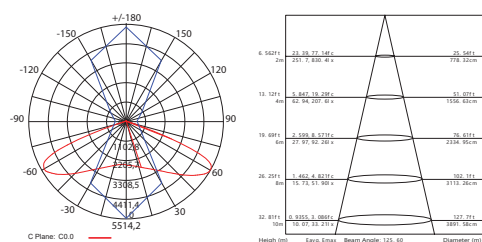

Кол-во светодиодов:	Цвет корпуса	Цвет свечения:	Световой поток:	Цветовая температура	Мощность	Артикул
2LED	черный	белый	12000Lm	6400K	120W	12208

IP65
230V/50Hz
71° COB
3 шт
5.66 кг
0,9