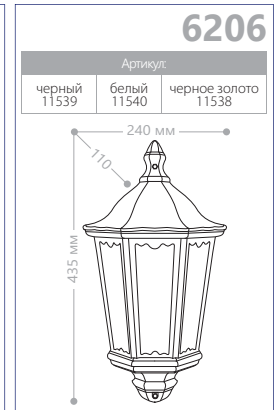

Артикул:		
черный 11058	белый 11057	черное золото 11131

6105

Артикул:		
черный 11060	белый 11059	черное золото 11133

E27 патрон 100W мощность 230V/50Hz IP44

БОЛЬШИЕ «ШЕСТЬ ГРАНЕЙ»

«ВОСЕМЬ ГРАНЕЙ»

СИЛУМИН
 IP44
 230V/50Hz
 100W мощность
 E27 патрон