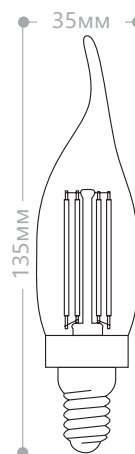

Мощность	Кол-во светодиодов	Световой поток	Цветовая температура	Артикул
5W	4LED	530Lm	2700K	25575
		550Lm	4000K	25576
		570Lm	6400K	25577

Светодиодная лампа LB-59 – это современная замена ламп накаливания. Отлично подойдет для оформления интерьеров кафе и ресторанов, холлов гостиниц и других дизайнерских помещений. Зажженные светодиодные нити создают прекрасный декоративный эффект, при этом ярко освещая пространство.