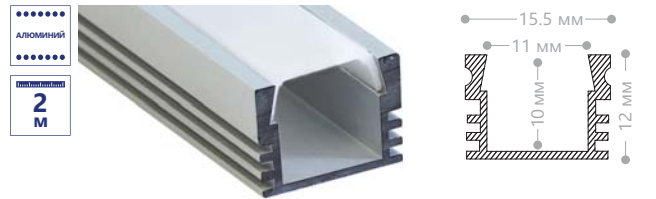

CAB261 накладной, высокий

Цвет корпуса	Комплектация	Артикул
серебро	2 заглушки, 4 крепежа, матовый экран	10266