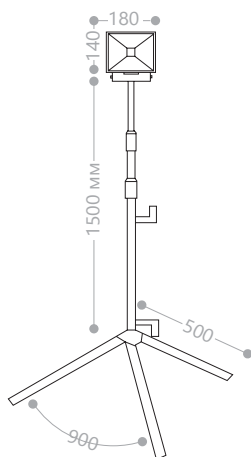

Кол-во LED	Световой поток	Мощность	Цвет корпуса	Цвет свечения	Артикул
1 COB LED	2000Lm	20W	желтый	6400K	12157

Закаленное стекло с повышенной ударопрочностью. Специальная конструкция - штатив с регулировкой высоты как по стволу, так и с размахом треноги. Удобен для переноски. Применение: местное освещение больших рабочих поверхностей.