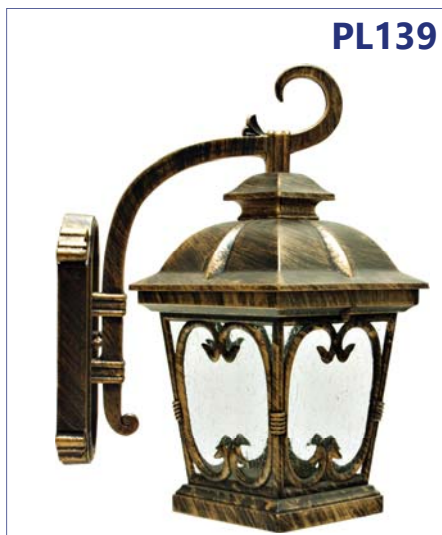

E27 патрон 100W мощность 230V/50Hz IP44 СИЛУМИН

«ЛЕПНИНА»