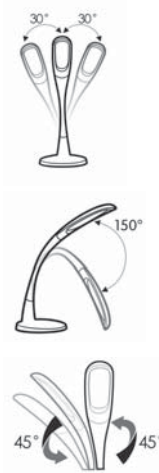

DE1712 LED

Мощность	Кол-во LED	Световой поток	Цвет свечения:	Цвет корпуса	Размеры (Д x Ш x В), мм	Артикул
10.8W	24 теплый 24 холодный	700Lm	теплый, белый, дневной	белый	188x188x650	24196

- 3 цвета свечения
- 5 уровней яркости
- сенсорное управление
- энергосбережение до 80%
- технология защиты от яркого света "EYE PROTECTION"

DE1713 LED

Мощность	Кол-во LED	Световой поток	Цвет свечения:	Размеры (Д x Ш x В), мм	Цвет корпуса	Артикул
10W	27	450Lm	теплый, белый, дневной	190x190x445	белый	24197
					черный	24198

- 3 цвета свечения
- 5 уровней яркости
- сенсорное управление
- ЖК-дисплей: часы, темпера воздуха, дата, будильник
- энергосбережение до 80%
- технология защиты от яркого света "EYE PROTECTION"

DE1714 LED

Мощность	Кол-во LED	Световой поток	Цвет свечения:	Размеры (Д x Ш x В), мм	Цвет корпуса	Артикул
10W	9 теплый 18 холодный	450Lm	теплый, белый, дневной	190x190x445	белый	24199
					черный	24200

- 3 цвета свечения
- 5 уровней яркости
- сенсорное управление
- энергосбережение до 80%
- технология защиты от яркого света "EYE PROTECTION"

DE1715 LED

Мощность	Кол-во LED	Световой поток	Цвет свечения:	Цвет корпуса	Артикул
9W	1 COB	490Lm	дневной	белый	24201
				черный	24202

- сенсорное управление
- энергосбережение до 80%
- технология защиты от яркого света "EYE PROTECTION"