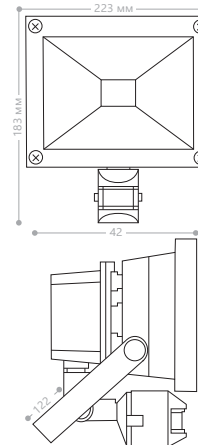

Мощность	Кол-во LED	Световой поток	Цвет корпуса	Цвет свечения	Артикул
30W	1 COB LED	2850Lm	серебро	6400K	12126

Корпус выполнен из алюминия, литого под давлением. Закаленное стекло с повышенной ударопрочностью. Специальная конструкция корпуса со скобой для облегчения установки. Применение: сигнальное и/или экономичное освещение малых и средних околоподъездных и прилегающих территорий, складских, торговых и общественных помещений. Уровень освещенности для датчика: <3Lux~дневной свет.Время задержки: <12сек-10мин.