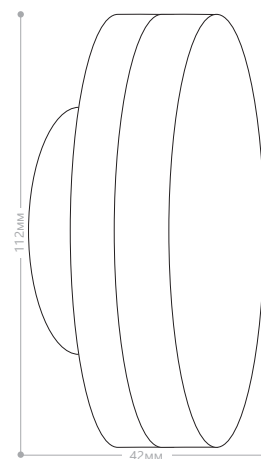

Мощность	Кол-во светодиодов	Световой поток	Цветовая температура	Артикул
9W	46LED	720Lm	2700K	25206
			4000K	25425
			6400K	25207

Светодиодная лампа LB-170 является альтернативой энергосберегающей лампы типа GX70 и используется в светильниках с патроном GX70 для натяжных потолков. Пластиковый рассеиватель мягко распределяет свет и снижает блескость светодиодов. Благодаря мощным светодиодам и высокой светоотдаче подходит для использования в качестве основного освещения.