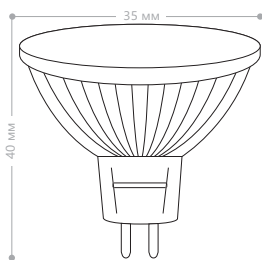

JCD HB12

Мощность	Световой поток	Артикул
35W	240Lm	02778

Галогенная капсульная лампа HB-12 имеет компактные размеры, экономична и надежна. Лампа предназначена для использования в бытовых светильниках и люстрах с патроном G9 с применением понижающего трансформатора. Подходит для использования в натяжных потолках.

MR11 HB3

Мощность	Световой поток	Артикул прозрач.
35W	600Cd	02202

Галогенная лампа типа MR11. Предназначена для использования с понижающими трансформаторами. Обладает высокой светоотдачей. Подходит для натяжных потолков.

MR11 HB7

Мощность	Световой поток	Артикул 2700K
20W	300Cd	02204
35W	600Cd	02205

Галогенная лампа типа MR11. Предназначена для прямого подключения в электрическую сеть, не требует понижающих трансформаторов. Обладает высокой светоотдачей. Подходит для натяжных потолков.

MR16 HB4

Мощность	Световой поток	Артикул прозрач.
20W	300Cd	02251
35W	600Cd	02252
50W	900Cd	02253
75W	1200Cd	02254

Галогенная лампа типа MR16 с цоколем G5.3. Предназначена для использования с понижающими трансформаторами в светильниках с ограничением мощности до 75W. Обладает высокой светоотдачей. В натяжных потолках допускается использование ламп мощностью до 35W. Кроме классической формы, поставляется в форме шестигранника, а также в различных цветах. Цветные фильтры помогут расставить световые акценты и украсят интерьер.