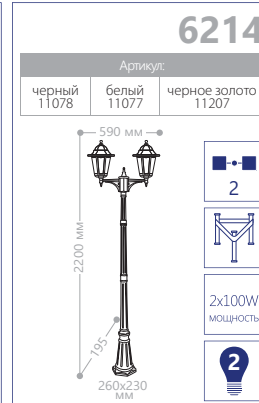

Артикул:		
черный 11058	белый 11057	черное золото 11131

6105

Артикул:		
черный 11060	белый 11059	черное золото 11133

E27 патрон 100W мощность 230V/50Hz IP44

БОЛЬШИЕ «ШЕСТЬ ГРАНЕЙ»

«ВОСЕМЬ ГРАНЕЙ»

СИЛУМИН
 IP44
 230V/50Hz
 100W мощность
 E27 патрон