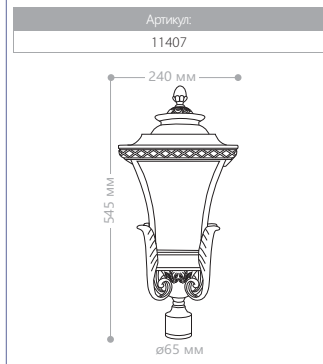

«ВАЛЕНСИЯ»

СИЛУМИН

IP44

230V/
50Hz

60W
мощность

E27
патрон

PL4025