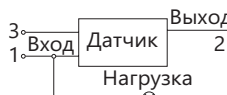

инфракрасный SEN4