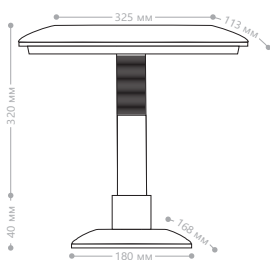

Патрон	Мощность	Комплектация	Цвет корпуса	Артикул
G10Q	27W max	лампа	серый	24162

Настольный светильник под люминесцентную энергосберегающую лампу. Оснащен устойчивой подставкой. Наклон плафона осуществляется за счет гофрированного корпуса. Предназначен для яркого и стабильного освещения большой рабочей поверхности.

лон DE1101