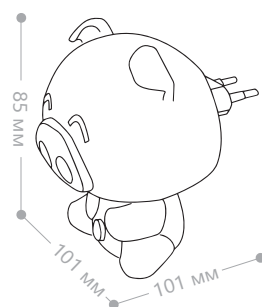

Кол-во светодиодов	Мощность	Цвет свечения	Цвет корпуса	Артикул
3LED	0.8W	белый (6400K)	коричневый	23260

ночник с датчиком освещенности FN1006

Кол-во светодиодов	Мощность	Цвет свечения	Цвет корпуса	Артикул
3LED	0.8W	белый (6400K)	белый+розовый	23261