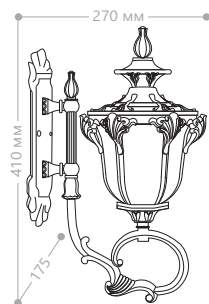

PL4044

PL4041

Артикул:

11421