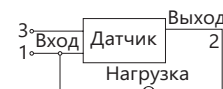

Время задержки: от 10 сек. до 7 мин.

SEN25 фотоэлемент «день/ночь»

Нагрузка:	Освещенность срабатывания:	Артикул:
6A	5-15Lux	22055

SEN26 фотоэлемент «день/ночь»

Нагрузка:	Освещенность срабатывания:	Артикул:
10A	5-50Lux	22008