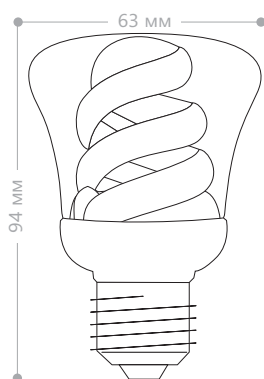

Мощность	Световой поток	Цветовая температура	Артикул
7W	290Lm	2700K	04088
		6400K	04090

Энергосберегающая лампа ELS39 состоит из спиральной люминесцентной трубки диаметром 7 мм и является аналогом зеркальной лампы накаливания типа R39. Лампа предназначена для освещения жилых или общественных помещений.

Мощность	Световой поток	Цветовая температура	Артикул
11W	540Lm	2700K	04027
		4000K	04026
		6400K	04025

Энергосберегающая лампа ELS60 состоит из спиральной люминесцентной трубки диаметром 7 мм и является аналогом зеркальной лампы накаливания типа R50. Лампа предназначена для освещения жилых или общественных помещений.

Мощность	Аналог лампы накаливания	Световой поток	Цветовая температура	Артикул
15W	75W	800Lm	2700K	04030
			4000K	04029
			6400K	04028

Энергосберегающая лампа ELS61 состоит из спиральной люминесцентной трубки диаметром 9 мм и является аналогом зеркальной лампы накаливания типа R63. Лампа предназначена для основного освещения жилых или общественных помещений.

Мощность	Световой поток	Цветовая температура	Артикул
20W	1200Lm	4000K	04092
		6400K	04093

Энергосберегающая лампа ELS80 состоит из спиральной люминесцентной трубки и является аналогом зеркальной лампы накаливания типа R80. Лампа предназначена для освещения жилых или общественных помещений.