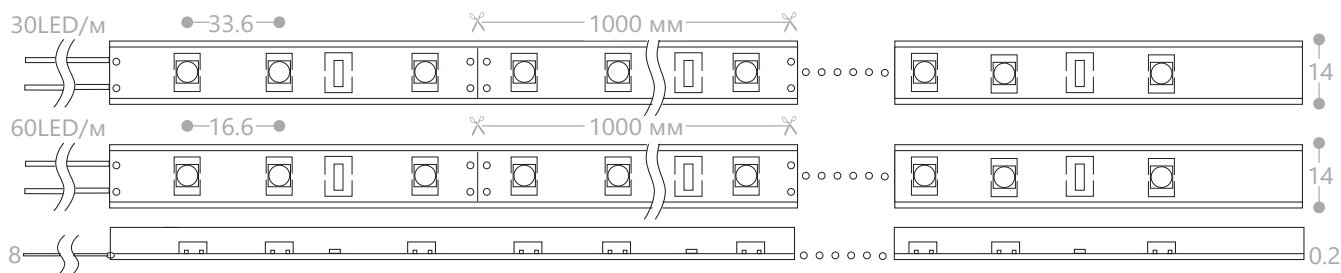

*дополнительно требуется контроллер LD71

LS707 лента в силиконовой оболочке

IP68

220V

50m

Мощность на метр	Кол-во LED	Комплектация	Цвет основания	Артикул
7.2W	30	<ul style="list-style-type: none"> Сетевой шнур, 1 шт (для монохромной ленты); Соединитель, 1 шт. Заглушка, 1 шт; Крепеж, 5 шт 	красный	26252
			желтый	26253
			зеленый	26254
			синий	26255
			белый	26256
			теплый белый	26257
			RGB	26258*
14.4W	60		красный	26245
			желтый	26246
			зеленый	26247
			синий	26248
			белый	26249
			теплый белый	26250
			RGB	26251*