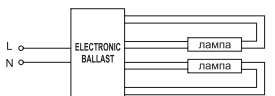

Нагрузка:	Размеры:	Артикул
1x18W	195x28x19мм	21556
2x18W		21555
1x36W		21554
2x36W		21553