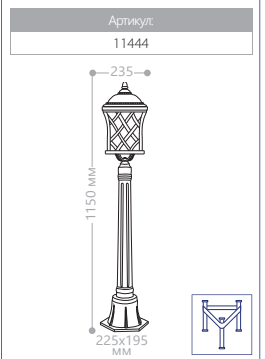

«ТАРТАН»

СИЛУМИН

IP44

230V/
50Hz

60W
мощность

E27
патрон

PL4066