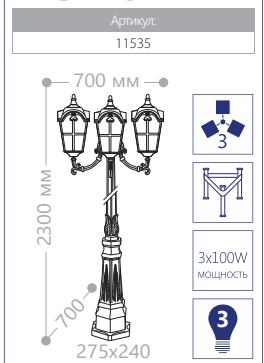

«ЗАМОК» БОЛЬШИЕ

СИЛУМИН

IP44

230V/
50Hz

100W
МОЩНОСТЬ

E27
ПАТРОН

PL5110