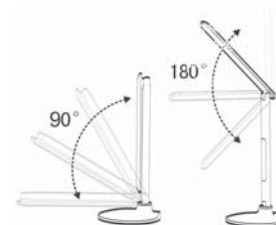

Мощность	Кол-во LED	Световой поток	Цвет свечения:	Размеры (Д x Ш x В), мм	Цвет корпуса	Артикул
10W	27	450Lm	теплый, белый, дневной	190x190x445	белый	24197
					черный	24198

- 3 цвета свечения
- 5 уровней яркости
- сенсорное управление
- ЖК-дисплей: часы, темпера воздуха, дата, будильник
- энергосбережение до 80%
- технология защиты от яркого света "EYE PROTECTION"