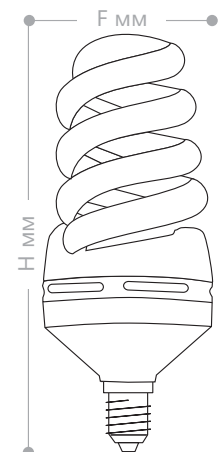

Мощность	Аналог лампы накаливания	Цоколь	Высота H, мм	Диаметр F, мм	Световой поток	Артикул 4000K	Артикул 6400K	
45W	225W	E27	143	82	3100Lm	04934	04110	
55W	275W		150		3900Lm	04935	04111	
65W	325W		211		4750Lm	04936	04112	
85W	425W	E27	278	105	6400Lm	04931	04113	
		E40	245			106	-	04965
105W	525W	E27	278	105	8100Lm	-	04114	
		E40				-	04932	04128
125W	625W	E27	288	105	9850Lm	-	04115	
		E40				-	04933	04121

Энергосберегающая лампа ELS64 относится к классу профессиональных ламп и предназначена для использования в промышленных светильниках для освещения производственных или торговых площадей. Применение данной модели ламп поможет повысить энергетическую эффективность компании, что особенно актуально на фоне программы по энергосбережению. Лампа обладает системой подавления электромагнитных помех (EMC).