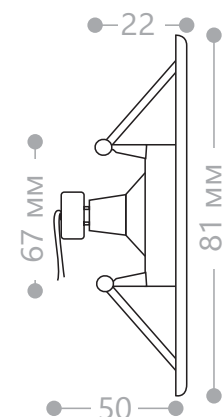

Лампа	Патрон	Мощность	Цвет корпуса	Артикул
MR16	G5.3	50W	хром	15165

Светильник встраиваемый, плоско-поворотный под галогенную лампу