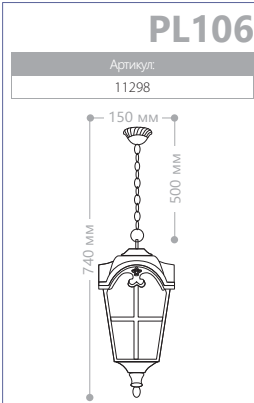

E27 патрон 60W мощность 230V/50Hz IP44 СИЛУМИН

МАЛЫЕ «ЗАМОК»