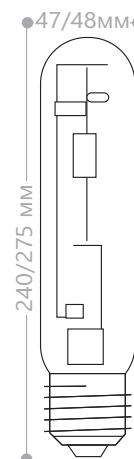

Мощность	Световой поток	Цвет свечения	Артикул прозрач.
250W	20500Lm	4000K	05017
400W	36000Lm		05018

Трубчатая (Т) металлогалогенная лампа высокого давления, рассчитана на работу при любой ориентации в пространстве. Предназначена для общего утилитарного освещения площадей, улиц и магистралей, а также для подсветки крупных архитектурных объектов.