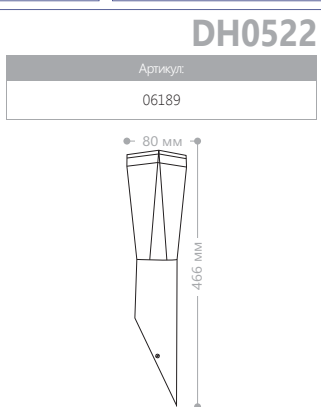

DH0503

Артикул:
06181

DH0505

Артикул:
06183

* Для всех светильников указана мощность 18W при рекомендованном использовании энергосберегающей лампы.

E27 патрон 18W* мощность 230V/50Hz СИЛУМИН IP44

СОВРЕМЕННЫЕ