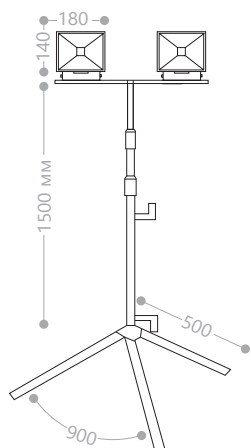

Кол-во LED	Световой поток	Мощность	Цвет корпуса	Цвет свечения	Артикул
2 COB LED	2x2000Lm	2x20W	желтый	6400K	12165

Закаленное стекло с повышенной ударопрочностью. Специальная конструкция - штатив с регулировкой высоты как по стволу, так и с размахом треноги. Удобен для переноски. Применение: местное освещение больших рабочих поверхностей.