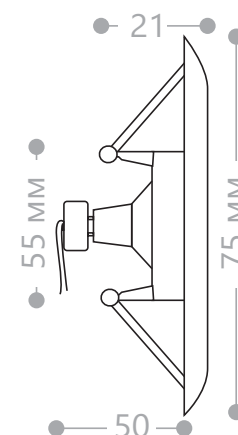

G774

Кол-во светодиодов	Световой поток	Мощность	Цвет корпуса	Цветовая температура	Артикул
1LED	43Lm	1W	серебро	6400K	27668

Светильник светодиодный встраиваемый мебельный, неповоротный.

DL110

Лампа	Патрон	Мощность	Цвет корпуса	Артикул
MR11	G4	35W	белый	15001
			золото	15002
			титан	15003
			хром	15004

Светильник встраиваемый, плоскоповоротный под галогенную лампу

DL307

Лампа	Патрон	Мощность	Кол-во штук упаковке	Цвет корпуса	Артикул
MR16	G5.3	50W	10/100	белый	15009
				золото	15010
				титан	15011
				хром	15012
				античное золото	15210

Светильник встраиваемый, под галогенную лампу

DL2010S

Лампа	Патрон	Мощность	Цвет корпуса	Артикул
MR16	G5.3	50W	хром	15165

Светильник встраиваемый, плоско-поворотный под галогенную лампу