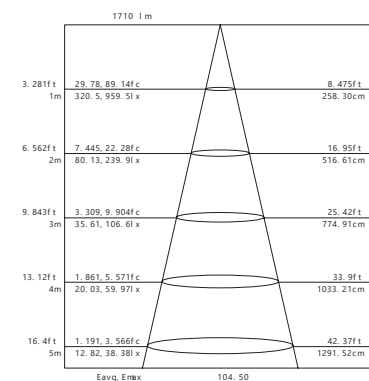

LL-273/LL-275

Все прожекторы этой серии отличаются следующими характеристиками: яркий светодиодный чип последнего поколения, прекрасные показатели светового потока и энергоэффективности. высокое качество сборки и комплектующих, прочный корпус – закаленное стекло и алюминий, литой под давлением. Легкий вес и компактные размеры позволяют осуществлять монтаж в условиях ограниченного пространства, прожекторы оснащены удобной скобой для монтажа.

Мощность	Кол-во LED	Световой поток	Цвет корпуса	Цвет свечения	Артикул
30W	1 COB	2400Lm	серебро	RGB*	12186
				желтый	12203
				зеленый	12195
				красный	12199
				синий	12191
				4000K	12171
50W	1 COB	4000Lm	серебро	6400K	12167
				RGB*	12187
				желтый	12204
				зеленый	12196
				красный	12200
				синий	12192
				4000K	12172
				6400K	12168

* Прожекторы с цветом свечения RGB комплектуются пультом.

LL-273

LL-275