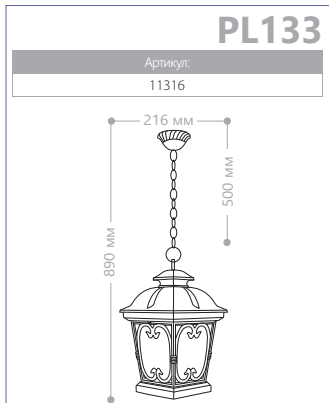

E27 патрон 100W мощность 230V/50Hz IP44 СИЛУМИН

«ЛЕПНИНА»

«ЛЕПНИНА» МАЛЫЕ

СИЛУМИН

IP44

230V/
50Hz

60W
мощность

E27
патрон