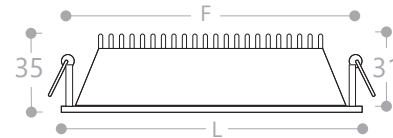

Мощность:	Кол-во светодиодов	Световой поток	Диаметр L, мм	Встр.размер F, мм	Кол-во штук упаковки:	Цветовая температура	Артикул
6W	12LED	480Lm	100	75	80	4000K	27850
12W	24LED	960Lm	160	120	30	6400K	27851
20W	40LED	1600Lm	200	165	20	4000K	27909
						6400K	27789
						6400K	27910
30W	64LED	2400Lm	300	260	12	4000K	27852
						6400K	27911

Расширение линейки светодиодных светильников AL2110, компактная модель небольшой мощности и размера. Могут применяться как в торговых и офисных помещениях, так и в освещении квартир и частных домов. Стильный дизайн, яркий ровный световой поток и прекрасная цветопередача являются решающими факторами в выборе этих светильников. Поверхность светильника изготовлена из стекла и матового пластика и идеально впишется в современный дизайн помещений. Светильники помогут значительно сократить эксплуатационные затраты – не только за счет экономии электричества, но и за счет продолжительного срока службы без дополнительного обслуживания. Цвет свечения: белый.