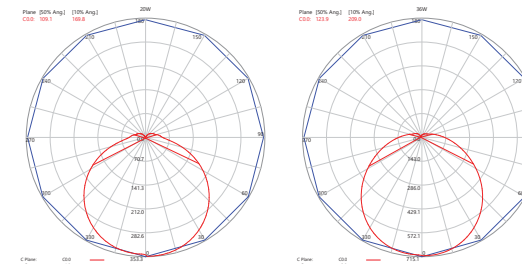

AL5052

Мощность	Кол-во светодиодов	Световой поток	Цветовая температура	Артикул
20W	120LED	1400Lm	4000K	28590
40W	240LED	2700Lm		28591

Светодиодный накладной светильник AL5052 предназначен для использования в общественных помещениях различного профиля и на чистых производствах.