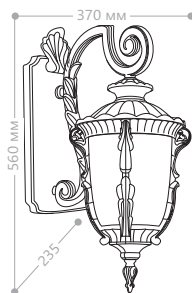

PL5016

Артикул:

11501