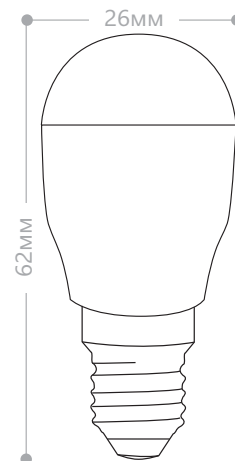

Мощность	Кол-во светодиодов	Световой поток	Цветовая температура	Артикул
2W	14LED	160Lm	2700K	25295

Светодиодная лампа LB-10 разработана для замены стандартных ламп накаливания, используемых в бытовых холодильниках. LB-10 обладает высокой светоотдачей и низким энергопотреблением при очень длительном сроке службы.