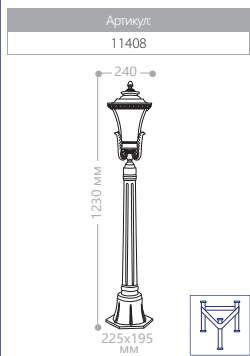

«ВАЛЕНСИЯ»

СИЛУМИН

IP44

230V/
50Hz

60W
мощность

E27
патрон

PL4026