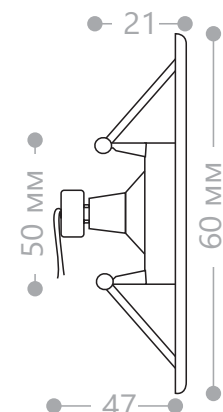

G774

Кол-во светодиодов	Световой поток	Мощность	Цвет корпуса	Цветовая температура	Артикул
1LED	43Lm	1W	серебро	6400K	27668

Светильник светодиодный встраиваемый мебельный, неповоротный.

DL110

Лампа	Патрон	Мощность	Цвет корпуса	Артикул
MR11	G4	35W	белый	15001
			золото	15002
			титан	15003
			хром	15004

Светильник встраиваемый, плоскоповоротный под галогенную лампу

DL307

Лампа	Патрон	Мощность	Кол-во штук упаковке	Цвет корпуса	Артикул
MR16	G5.3	50W	10/100	белый	15009
				золото	15010
				титан	15011
				хром	15012
				античное золото	15210

Светильник встраиваемый, под галогенную лампу

DL2010S

Лампа	Патрон	Мощность	Цвет корпуса	Артикул
MR16	G5.3	50W	хром	15165

Светильник встраиваемый, плоско-поворотный под галогенную лампу