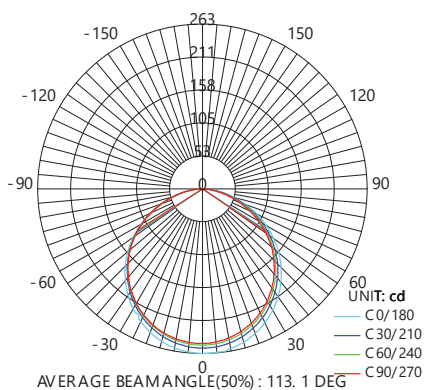

AL504 накладной

Мощность	Кол-во светодиодов	Световой поток	Диаметр Ø, мм	Кол-во штук упаковке	Цветовая температура	Артикул
6W	30LED	480Lm	120	60	4000K	27921
					6400K	27938
12W	60LED	960Lm	180	30	4000K	27939
					6400K	27940
18W	90LED	1440Lm	220	20	4000K	27848
					6400K	27919
24W	120LED	1920Lm	300	12	4000K	27941
					6400K	27942

Светильники AL504 прекрасно подойдут для освещения помещений общественного пользования, нужд ЖКХ и коммерческой недвижимости. Светильники позволяют получить очень качественное освещение пространства ярким белым светом за счет высокого светового потока и могут использоваться как основное освещение. Рассеиватель из акрилового полимера повышает прочность и легкость светильников и дает мягкий рассеянный свет. Светильники просты в установке и эксплуатации и помогут значительно сократить затраты – не только за счет экономии электричества, но и за счет продолжительного срока службы без дополнительного обслуживания.

AL505 накладной

Мощность	Кол-во светодиодов	Световой поток	Размер L, мм	Кол-во штук упаковке	Цветовая температура	Артикул
6W	30LED	480Lm	120x120	60	4000K	27922
					6400K	27923
12W	60LED	960Lm	180x180	30	4000K	27924
					6400K	27925
18W	90LED	1440Lm	220x220	20	4000K	27849
					6400K	27926
24W	120LED	1920Lm	300x300	12	4000K	27918
					6400K	27920