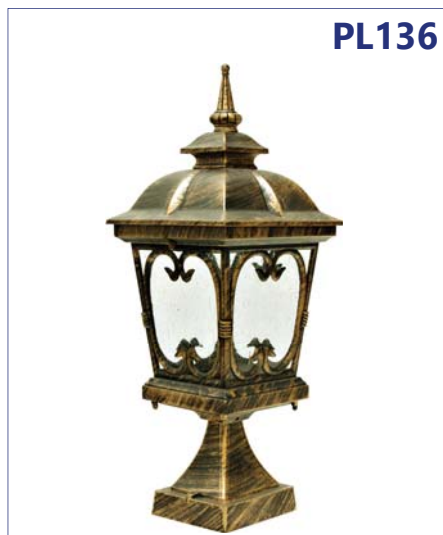

E27 патрон 100W мощность 230V/50Hz IP44 СИЛУМИН

«ЛЕПНИНА»