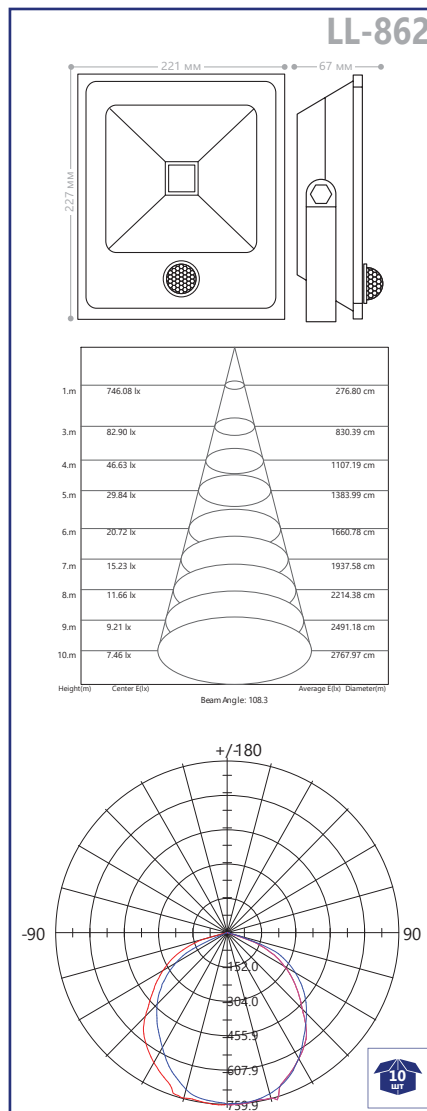

Мощность	Кол-во LED	Световой поток	Время задержки	Угол охвата датчика	Расстояние обнаружения*	Освещенность	Цвет свечения	Артикул
10W	1LED COB	800Lm	<50 секунд	150°	до 12 метров	<10Lux	6400K	12999
30W		2400Lm						13000
50W		4000Lm						32001

* Расстояние обнаружения может уменьшаться в зависимости от температуры окружающей среды