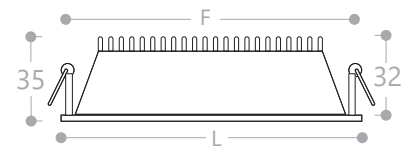

Мощность:	Кол-во светодиодов	Световой поток	Размер L, мм	Встр.размер F, мм	Кол-во штук упаковки:	Цветовая температура	Артикул
6W	12LED	480Lm	100x100	75x75	80	4000K	27853
12W	24LED	960Lm	160x160	120x120	30	6400K	27854
20W	40LED	1600Lm	200x200	165x165	20	4000K	27912
						6400K	27790
						6400K	27913
30W	64LED	2400Lm	300x300	260x260	12	4000K	27855
						6400K	27914

Расширение линейки светодиодных светильников AL2111, компактные модели небольшой и средней мощности и размеров. Могут применяться как в торговых и офисных помещениях, так и в освещении квартир и частных домов. Стильный дизайн, яркий ровный световой поток и прекрасная цветопередача являются решающими факторами в выборе этих светильников. Поверхность светильника изготовлена из стекла и матового пластика и идеально впишется в современный дизайн помещений. Светильники помогут значительно сократить эксплуатационные затраты – не только за счет экономии электричества, но и за счет продолжительного срока службы без дополнительного обслуживания. Цвет свечения: белый.