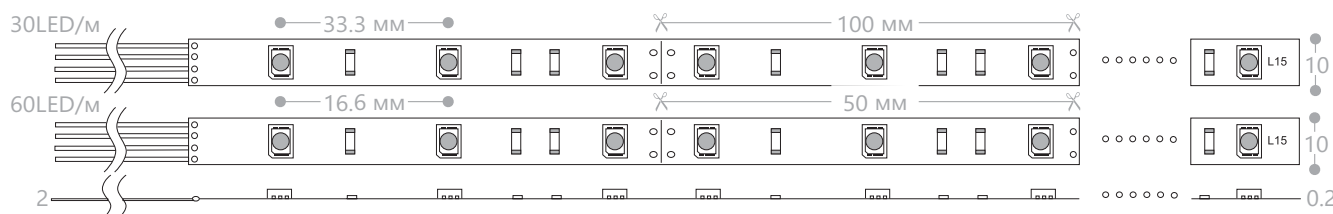

LS606 открытая лента

IP20

12V

5m

Мощность на метр	Кол-во LED	Основание	Кратность реза, см	Цвет свечения	Артикул
7.2W	30	белое	10	белый	27641
				2 белых +1 теплый белый	27642
				теплый белый	27643
				желтый	27756
				зеленый	27757
				красный	27758
				синий	27759
мультицвет	27678				
14.4W	60		5	белый	27644
				теплый белый	27646
				желтый	27760
				зеленый	27761
				красный	27762
				синий	27763
		натуральный белый		28598	