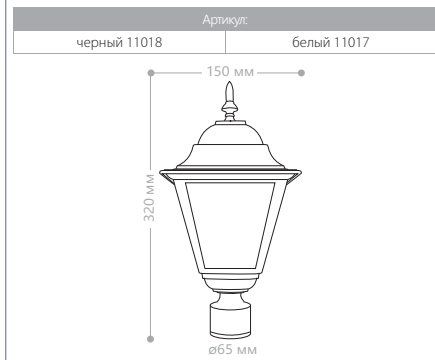

4102

4103

4104

4105

E27 патрон
100W мощность
230V/50Hz
IP44
СИЛУМИН

БОЛЬШИЕ «ЧЕТЫРЕ ГРАНИ»

«ШЕСТЬ ГРАНЕЙ» МАЛЫЕ

СИЛУМИН