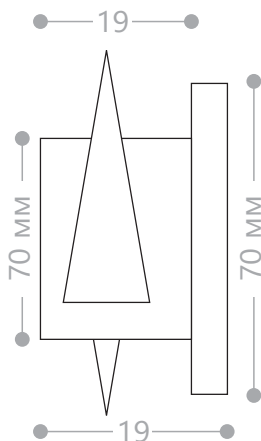

Кол-во светодиодов	Световой поток	Мощность	Цвет корпуса	Цветовая температура	Артикул
1LED	43lm	1W	серебро	6400K	27667

Светильник светодиодный встраиваемый мебельный, неповоротный.