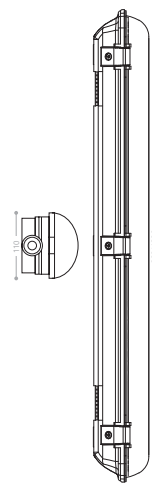

Модель	Кол-во светодиодов	Световой поток	Мощность	Цветовая температура	Артикул
AL5043	60LED	1900Lm	22W	6400K	27984
AL5044	120LED	3300Lm	38W		27985

Пылевлагозащищенные светильники AL5043/5044 предназначены для производственных и складских помещений, строительных площадок и других объектов. Удобный крепеж позволяет монтировать светильники как на потолок, так и на стены.