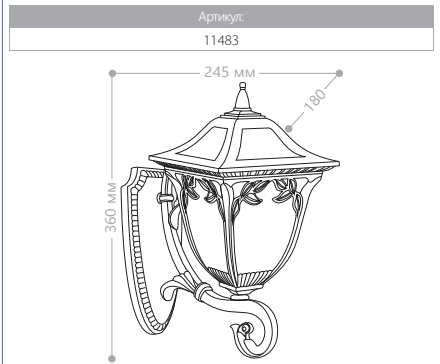

«АФИНА» МАЛЫЕ

СИЛУМИН

IP44

230V/
50Hz

60W
мощность

E27
патрон

PL4071