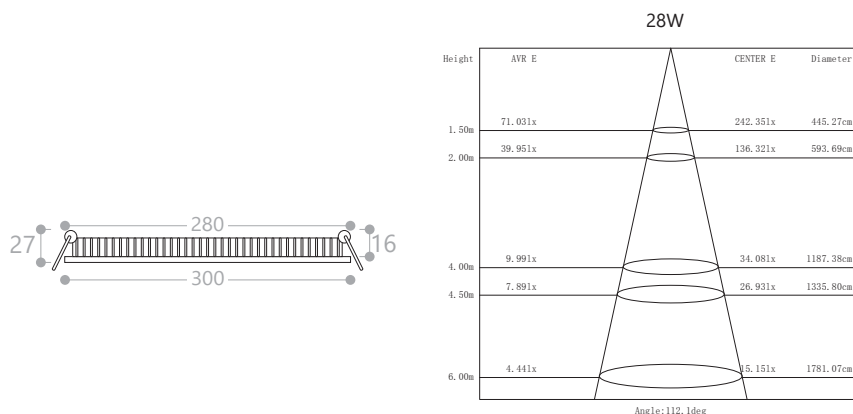

встраиваемый, неповоротный AL503