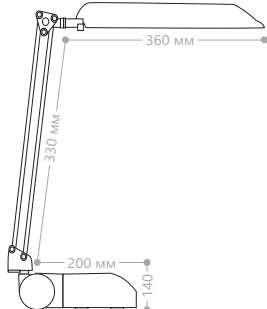

Патрон	Мощность	Комплектация	Цвет корпуса	Артикул
G23	11W max	лампа	белый	24135
			серебро	24136
			черный	24137

Настольный светильник под люминесцентную энергосберегающую лампу, классической формы. Оснащен двумя шарнирными соединениями и устойчивой подставкой минимального размера, для экономии места на столе. Поставляется в трех цветах. Предназначен для яркого и стабильного освещения большой рабочей поверхности при максимальной высоте колена, и для направленного узкого луча освещения при максимальном наклоне.

Патрон	Мощность	Комплектация	Цвет корпуса	Артикул
G23	2x9W max	лампа	белый	24141
			серебро	24142
			черный	24143

Настольный светильник под люминесцентную энергосберегающую лампу. Оснащен двумя шарнирными соединениями и устойчивой подставкой. Поставляется в трех цветах. Предназначен для направленного яркого и стабильного освещения рабочей поверхности.

Патрон	Мощность	Комплектация	Цвет корпуса	Артикул
E27	9W max	лампа	белый	24165
			серебро	24163
			синий	24164

Настольный светильник под энергосберегающую лампу с плафоном классической формы. Оснащен частично пружинным стволom, который позволяет регулировать угол наклона плафона. Поставляется в трех цветах. Предназначен для яркого и стабильного освещения большой рабочей поверхности.

Патрон	Мощность	Комплектация	Цвет корпуса	Артикул
E27	9W max	лампа	белый	24146
			желтый	24147
			зеленый	24148
			красный	24149
			синий	24150
			черный	24151

Настольный светильник под энергосберегающую лампу с плафоном классической формы. Оснащен полностью пружинным стволom, который позволяет регулировать угол наклона плафона в любом направлении. Поставляется в шести цветах. Предназначен для яркого и стабильного освещения большой рабочей поверхности.