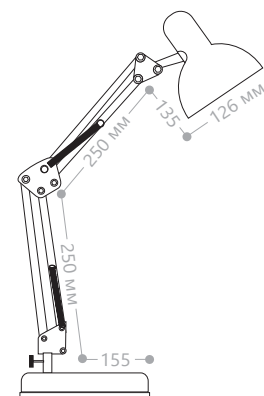

Патрон	Мощность	Комплектация	Цвет корпуса	Артикул
E27	9W max	лампа	белый	24155
			черный	24157

Настольный светильник под энергосберегающую лампу с плафоном классической формы. Оснащен двойным коленом и крепежом на столешницу. Предназначен для яркого и стабильного освещения большой рабочей поверхности. Три шарнирных соединения позволяют достичь максимально удобного угла освещения.