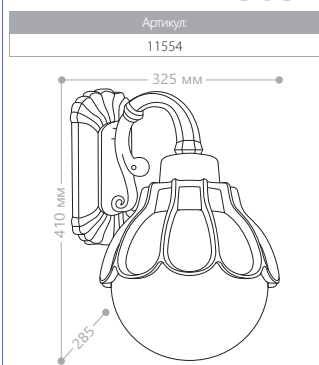

E27 патрон 100W мощность 230V/50Hz IP44 СИЛУМИН

пластиковый плафон БОЛЬШИЕ «ВЕРОНА»

PL5052