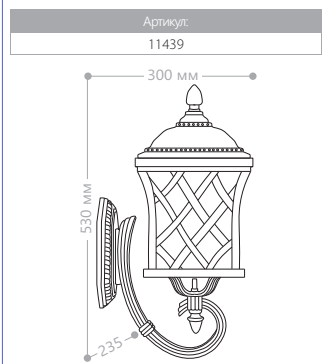

«ТАРТАН»

СИЛУМИН

IP44

230V/
50Hz

60W
мощность

E27
патрон

PL4061