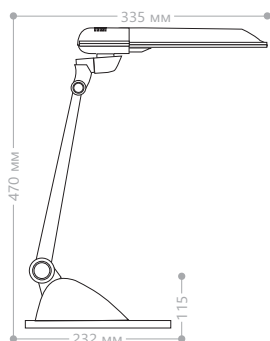

Патрон	Мощность	Комплектация	Цвет корпуса	Артикул
G23	11W max	лампа	серый	24129
			серебро	24130
			черный	24131

Настольный светильник под люминесцентную энергосберегающую лампу, классической формы. Оснащен двумя шарнирными соединениями и устойчивой подставкой. Поставляется в четырех цветах. Предназначен для яркого и стабильного освещения большой рабочей поверхности при максимальной высоте колена, и для направленного узкого луча освещения при максимальном наклоне.