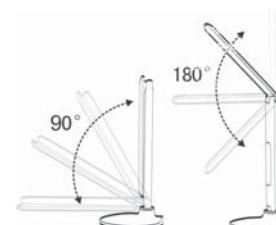

Мощность	Кол-во LED	Световой поток	Цвет свечения:	Размеры (Д x Ш x В), мм	Цвет корпуса	Артикул
10W	9 теплый 18 холодный	450Lm	теплый, белый, дневной	190x190x445	белый	24199
					черный	24200

- 3 цвета свечения
- 5 уровней яркости
- сенсорное управление
- энергосбережение до 80%
- технология защиты от яркого света "EYE PROTECTION"