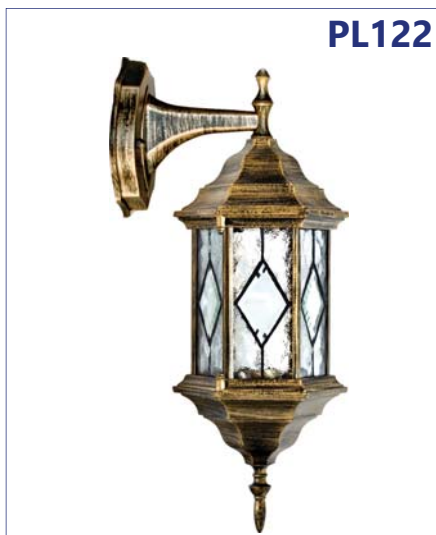

«ВИТРАЖ С РОМБОМ»