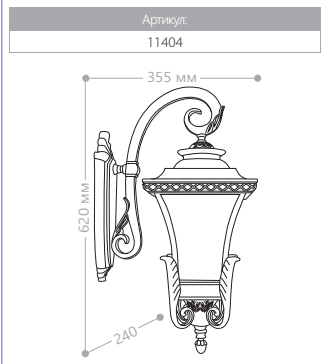

«ВАЛЕНСИЯ»

СИЛУМИН

IP44

230V/
50Hz

60W
мощность

E27
патрон

PL4022