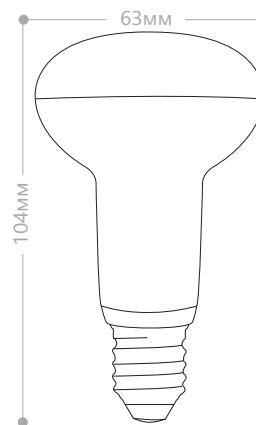

Мощность	Кол-во светодиодов	Световой поток	Цветовая температура	Артикул
11W	22LED	860Lm	2700K	25510
		880Lm	4000K	25511
		900Lm	6400K	25512

Светодиодная лампа LB-463 рефлекторного типа является заменой традиционных ламп типа R-63. Корпус лампы изготовлен по современной технологии из алюминия и теплопроводных пластмасс, что позволяет получить хороший теплоотвод и наилучшее соотношение цены и качества. Применяется для светильников акцентного и общего освещения, подходит для встраиваемых потолков.