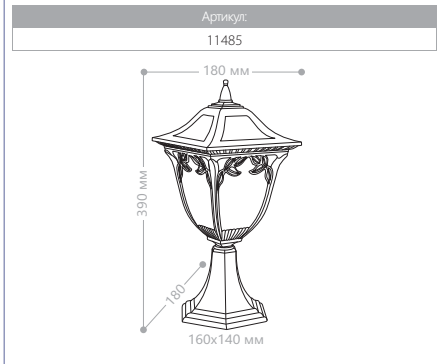

«АФИНА» МАЛЫЕ

СИЛУМИН

IP44

230V/
50Hz

60W
мощность

E27
патрон

PL4074