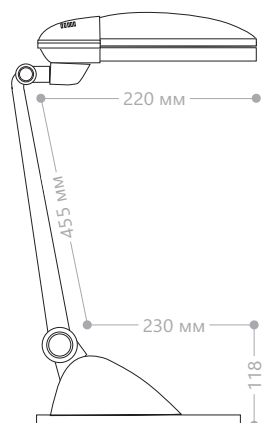

Патрон	Мощность	Комплектация	Цвет корпуса	Артикул
G23	11W max	лампа	белый	24135
			серебро	24136
			черный	24137

Настольный светильник под люминесцентную энергосберегающую лампу, классической формы. Оснащен двумя шарнирными соединениями и устойчивой подставкой минимального размера, для экономии места на столе. Поставляется в трех цветах. Предназначен для яркого и стабильного освещения большой рабочей поверхности при максимальной высоте колена, и для направленного узкого луча освещения при максимальном наклоне.

Патрон	Мощность	Комплектация	Цвет корпуса	Артикул
G23	2x9W max	лампа	белый	24141
			серебро	24142
			черный	24143

Настольный светильник под люминесцентную энергосберегающую лампу. Оснащен двумя шарнирными соединениями и устойчивой подставкой. Поставляется в трех цветах. Предназначен для направленного яркого и стабильного освещения рабочей поверхности.

Патрон	Мощность	Комплектация	Цвет корпуса	Артикул
E27	9W max	лампа	белый	24165
			серебро	24163
			синий	24164

Настольный светильник под энергосберегающую лампу с плафоном классической формы. Оснащен частично пружинным стволom, который позволяет регулировать угол наклона плафона. Поставляется в трех цветах. Предназначен для яркого и стабильного освещения большой рабочей поверхности.

Патрон	Мощность	Комплектация	Цвет корпуса	Артикул
E27	9W max	лампа	белый	24146
			желтый	24147
			зеленый	24148
			красный	24149
			синий	24150
			черный	24151

Настольный светильник под энергосберегающую лампу с плафоном классической формы. Оснащен полностью пружинным стволom, который позволяет регулировать угол наклона плафона в любом направлении. Поставляется в шести цветах. Предназначен для яркого и стабильного освещения большой рабочей поверхности.