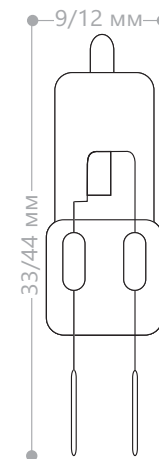

Мощность	Цоколь	Световой поток	Артикул прозрач.	Артикул супер белая	Артикул супер яркая
5W	G4	30Lm	02051	-	-
10W		80Lm	02052	-	-
20W		220Lm	02054	02062	02067
35W		480Lm	02056	02063	-
50W	G5.3	760Lm	02057	-	-

Галогенная капсульная лампа для использования в бытовых светильниках и люстрах. При подключении необходим понижающий трансформатор. В натяжных потолках допускается использование ламп мощностью до 35W.