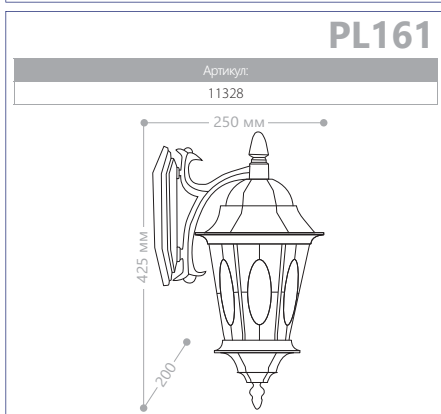

E27 патрон 60W мощность 230V/50Hz IP44 СИЛУМИН

МАЛЫЕ «ВИТРАЖ С ОВАЛОМ»