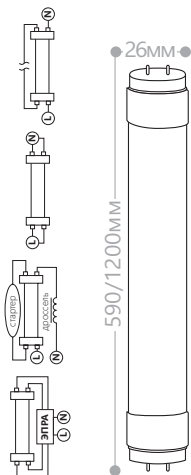

T8 LB-213

Тип цоколя	Мощность	Кол-во светодиодов	Световой поток	Кэф. пульсации	Цветовая температура	Артикул
T8	10W	56LED	800Lm	<5%	4000K	25497
					6400K	25499
	18W	112LED	1650Lm		4000K	25498
					6400K	25500

Светодиодная линейная двухцокольная лампа LB-213 является экономичной заменой люминесцентных ламп для установки в патрон T8, подходит для замены линейных люминесцентных ламп в светильниках ЛВО. Радиатор лампы установлен в корпус светильника под рассеивателем, что позволяет обеспечивать теплоотвод от светодиодных источников света без изменения внешнего вида лампы. Присутствует дополнительная возможность поворота цоколей для удобства установки.

T8 LB-210

Мощность	Кол-во светодиодов	Световой поток	Цветовая температура	Кэф. пульсации	Артикул
10W	154LED	850Lm	4000K	<5%	25201

Светодиодная линейная двухцокольная лампа LB-210 является аналогом люминесцентной лампы и работает без ПРА или с электромагнитным ПРА. Матовый рассеиватель равномерно распределяет свет. Лампа значительно экономит электроэнергию благодаря высокой энергоэффективности. Применяется для освещения жилых и общественных помещений, а также для подсветки витрин, мебели, зеркал.

T8 LB-211

Мощность	Кол-во светодиодов	Световой поток	Цветовая температура	Кэф. пульсации	Артикул матовый
10W	88LED	800Lm	4000K	<5%	25230

Светодиодная линейная двухцокольная лампа LB-211 имеет поворотные цоколи для удобства использования. Лампа является аналогом люминесцентных ламп и обладает низким выделением тепла и длительным сроком службы. Стандартные размеры позволяют использовать лампу LB-211 в светильниках типа АРМ-СТРОНГ.