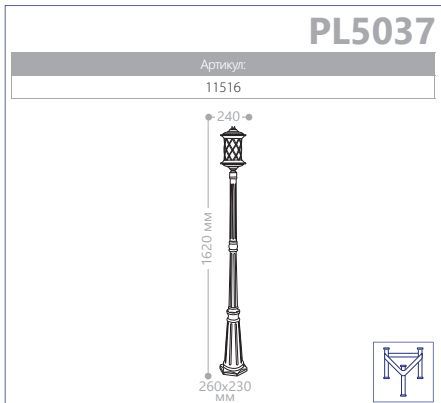

2X60W
мощность

PL5029

Артикул:
11512

3X60W
мощность

E27 патрон
100W мощность
230V/50Hz
IP44
СИЛУМИН

БОЛЬШИЕ «ТИРОЛЬ»

«СФЕРА» МАЛЫЕ

СИЛУМИН