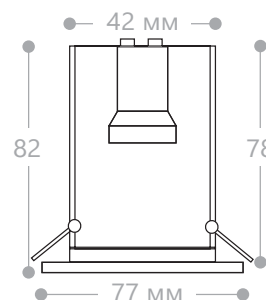

Светильник встраиваемый для натяжных потолков.

DL48AM

Лампа	Патрон	Мощность	Цвет корпуса	Артикул
R39	E14	40W	золото	14093

Светильник встраиваемый, плоскоповоротный под лампу накаливания

DL48M

Лампа	Патрон	Мощность	Цвет корпуса	Артикул
R50	E14	60W	золото	14106