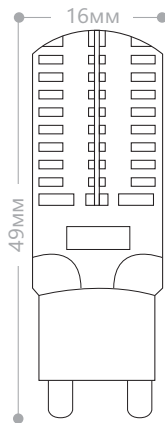

LB-16

Мощность	Кол-во светодиодов	Световой поток	Цветовая температура	Артикул
2W	9LED	160Lm	2700K	25094
			4000K	25093
			6400K	25092

Светодиодная лампа LB-16 разработана специально для применения в мебельных светильниках вместо классической галогенной лампы. LB-16 обладает высокой светоотдачей, и, в отличие от галогенной лампы, низким выделением тепла, что делает ее более безопасной для мебели. При подключении необходимо использовать понижающий трансформатор.

LB-420

Мощность	Кол-во светодиодов	Световой поток	Цветовая температура	Артикул
2W	24LED	160Lm	4000K	25448

Светодиодная лампа LB-420 – это современная капсульная лампа в высококачественном силиконе под патрон G4. Широко применяется для встраиваемых светильников, в люстрах и бра. Обладает высокой светоотдачей.

LB-421

Мощность	Кол-во светодиодов	Световой поток	Цветовая температура	Артикул
4W	64LED	320 Lm	2700K	25461
			4000K	25460
			6400K	25462

Светодиодная лампа LB-421 является заменой галогенных капсульных ламп и подойдет для встраиваемых светильников и люстр с патроном G9. Лампа обладает прекрасной светоотдачей. Лампа выполнена в корпусе из силикона высокого качества с применением супер-ярких светодиодов. Низкое энергопотребление и длительный срок службы делают лампу выгодной для применения.

LB-422

Мощность	Кол-во светодиодов	Световой поток	Цветовая температура	Артикул
3W	48LED	230Lm	2700K	25531
		240Lm	4000K	25532
		250Lm	6400K	25533

Светодиодная лампа LB-422 – это современная капсульная лампа в высококачественном силиконе под патрон G4. Широко применяется для встраиваемых светильников, в люстрах и бра. Обладает высокой светоотдачей.