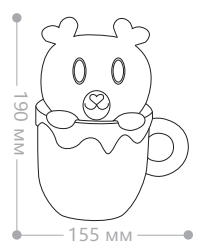

FN1020

Кол-во светодиодов	Мощность	Цвет свечения	Артикул
3LED	0.72W	RGB	23247

FN1135 ночник

Кол-во светодиодов	Мощность	Цвет свечения	Артикул
1LED	1W	белый (6400K)	23241

FN1001 ночник

Кол-во светодиодов	Мощность	Цвет свечения	Цвет корпуса	Артикул
4LED	1W	белый (6400K)	синий	23221