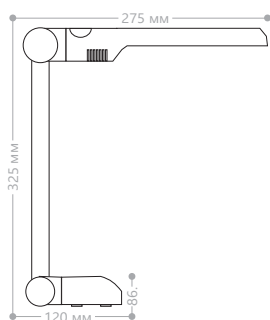

Патрон	Мощность	Комплектация	Цвет корпуса	Артикул
G23	9W max	лампа	белый	24121
			серебро	24122
			синий	24123
			черный	24124

Настольный светильник под люминесцентную энергосберегающую лампу. Оснащен двумя шарнирными соединениями и устойчивой подставкой. Поставляется в четырех цветах. Предназначен для яркого и стабильного освещения большой рабочей поверхности при максимальной высоте колена, и для направленного узкого луча освещения при максимальном наклоне.

лон DE1110