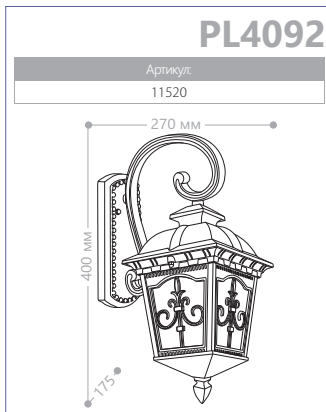

PL5109

PL5110

E27 патрон 60W мощность 230V/50Hz IP44 СИЛУМИН

«РИГА»

«ВЕРОНА» МАЛЫЕ *пластиковый плафон*

СИЛУМИН

IP44

230V/
50Hz