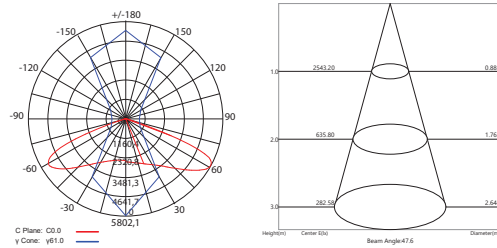

Кол-во светодиодов:	Цвет корпуса:	Цвет свечения:	Световой поток:	Цветовая температура:	Мощность:	Артикул:
3LED	черный	белый	12000Lm	6400K	120W	12209

IP65 230V/50Hz 714 COB 2 шт 7.95 кг 0,9