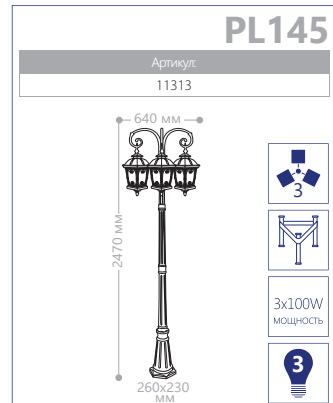

E27 патрон 100W мощность 230V/50Hz IP44 СИЛУМИН

«ЛЕПНИНА»

«ЛЕПНИНА» МАЛЫЕ

СИЛУМИН

IP44

230V/
50Hz

60W
мощность

E27
патрон