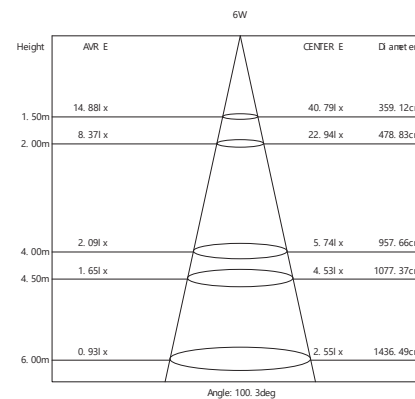

AL2110 встраиваемый, неповоротный

Мощность:	Кол-во светодиодов	Световой поток	Диаметр L, мм	Встр.размер F, мм	Кол-во штук упаковки:	Цветовая температура	Артикул
6W	12LED	480Lm	100	75	80	4000K	27850
12W	24LED	960Lm	160	120	30	6400K	27851
20W	40LED	1600Lm	200	165	20	4000K	27909
						6400K	27789
						6400K	27910
30W	64LED	2400Lm	300	260	12	4000K	27852
						6400K	27911

Расширение линейки светодиодных светильников AL2110, компактная модель небольшой мощности и размера. Могут применяться как в торговых и офисных помещениях, так и в освещении квартир и частных домов. Стильный дизайн, яркий ровный световой поток и прекрасная цветопередача являются решающими факторами в выборе этих светильников. Поверхность светильника изготовлена из стекла и матового пластика и идеально впишется в современный дизайн помещений. Светильники помогут значительно сократить эксплуатационные затраты – не только за счет экономии электричества, но и за счет продолжительного срока службы без дополнительного обслуживания. Цвет свечения: белый.

AL2111 встраиваемый, неповоротный

Мощность:	Кол-во светодиодов	Световой поток	Размер L, мм	Встр.размер F, мм	Кол-во штук упаковки:	Цветовая температура	Артикул
6W	12LED	480Lm	100x100	75x75	80	4000K	27853
12W	24LED	960Lm	160x160	120x120	30	6400K	27854
20W	40LED	1600Lm	200x200	165x165	20	4000K	27912
						6400K	27790
						6400K	27913
30W	64LED	2400Lm	300x300	260x260	12	4000K	27855
						6400K	27914