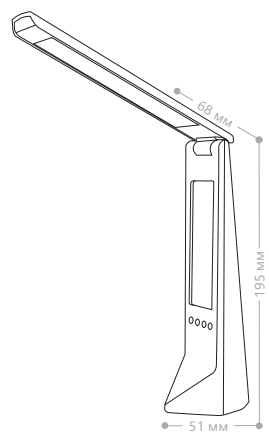

Мощность	Кол-во LED	Световой поток	Цвет свечения:	Емкость аккумулятора:	Цвет корпуса	Артикул
1.8W + 0.06W фонарь	18 - основная панель 3 - допол- нительная панель	108Lm	дневной	600мАч	розовый	24193
					зеленый	24194
					голубой	24195

Данная модель оснащена жидкокристаллическим дисплеем, который отображает текущее время, дату, температуру воздуха в помещении и позволяет настраивать будильник.