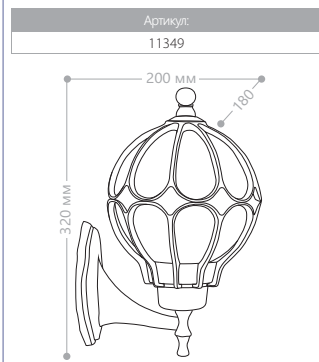

«СФЕРА» МАЛЫЕ

СИЛУМИН

IP44

230V/
50Hz

60W
мощность

E27
патрон

PL3701