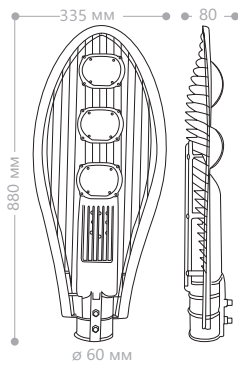

Кол-во светодиодов:	Цвет корпуса:	Цвет свечения:	Световой поток:	Цветовая температура:	Мощность:	Артикул:
3LED	черный	белый	12000Lm	6400K	120W	12209

IP65 230V/50Hz 714 COB 2 шт 7.95 кг 0,9

Кол-во светодиодов:	Цвет корпуса:	Цвет свечения:	Световой поток:	Цветовая температура:	Мощность:	Артикул:
2LED	черный	белый	8000Lm	6400K	80W	12210

IP65 230V/50Hz 714 COB 2 шт 7.8 кг 0,9

Кол-во светодиодов:	Цвет корпуса:	Цвет свечения:	Световой поток:	Цветовая температура:	Мощность:	Артикул:
2LED	черный	белый	10000Lm	6400K	100W	12211

IP65 230V/50Hz 714 COB 2 шт 7.9 кг 0,9

Кол-во светодиодов:	Цвет корпуса:	Цвет свечения:	Световой поток:	Цветовая температура:	Мощность:	Артикул:
2LED	серый	белый	12000Lm	6400K	120W	12181

IP65 230V/50Hz 714 COB 2 шт 7.95 кг 0,9

Кол-во светодиодов:	Цвет корпуса:	Цвет свечения:	Световой поток:	Цветовая температура:	Мощность:	Артикул:
6LED	серый	белый	15000Lm	6400K	150W	12169

IP65 230V/50Hz 714 COB 4 шт 12 кг 0,9