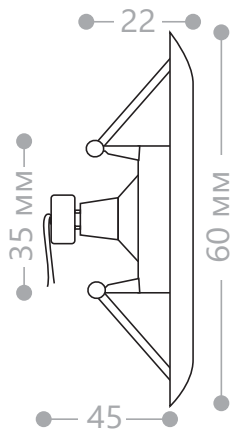

DL2010S

Лампа	Патрон	Мощность	Цвет корпуса	Артикул
MR16	G5.3	50W	хром	15165

Светильник встраиваемый, плоско-поворотный под галогенную лампу

DL110-A

Лампа	Патрон	Мощность	Кол-во штук упаковки	Цвет корпуса	Артикул
MR11	G4	35W	10/100	белый	15005
				золото	15006
				титан	15007
				хром	15008