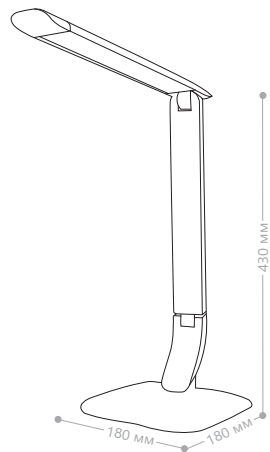

DE1718

Мощность	Кол-во LED	Световой поток	Цвет свечения:	Цвет корпуса	Артикул
8W	24 - теплый 12 - холодный	580Lm	теплый, белый, дневной	серебристый	24206
				голубой	24207
				черный	24208
				золотой	24209

- 3 цвета свечения
- 5 уровней яркости
- сенсорное управление
- ультра-тонкое основание и рожок
- энергосбережение до 80%
- угол освещения 360°