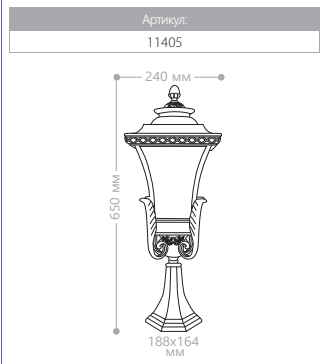

«ВАЛЕНСИЯ»

СИЛУМИН

IP44

230V/
50Hz

60W
мощность

E27
патрон

PL4023