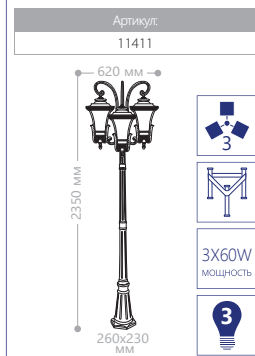

«ВАЛЕНСИЯ»

СИЛУМИН

IP44

230V/
50Hz

60W
мощность

E27
патрон

PL4029