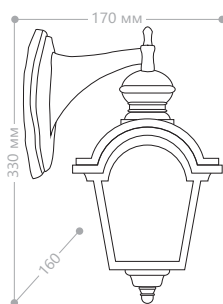

PL4016

Артикул: 11395