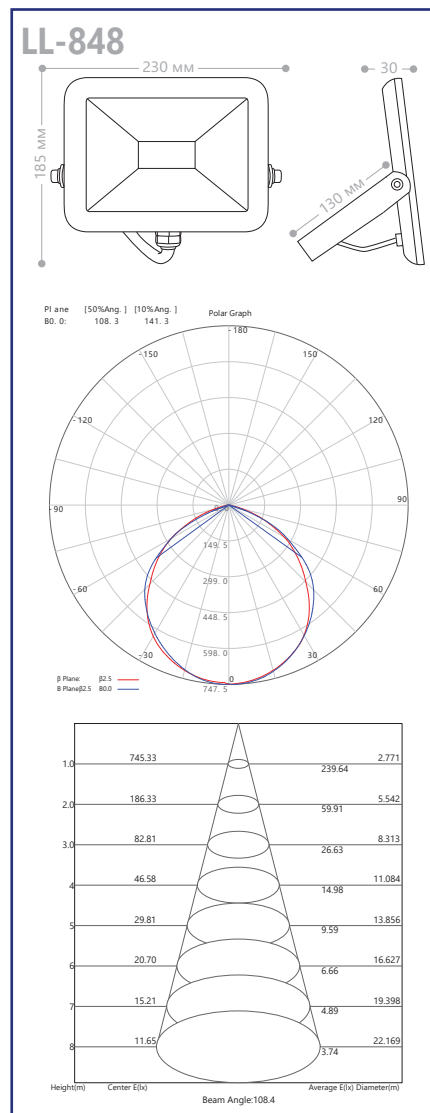

Модель	Мощность	Источник света	Световой поток	Цвет корпуса:	Цвет свечения:	Артикул
LL-836	10W	10 SMD	800Lm	белый	5700K	12967
				черный		12968
LL-837	20W	20 SMD	1600Lm	белый		12969
				черный		12970
LL-848	30W	30 SMD	2400Lm	белый		12993
				белый		12992