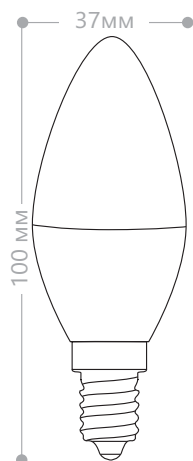

Мощность	Кол-во светодиодов	Световой поток	Цветовая температура	Артикул
4W	8LED	320Lm	4000K	25401

Светодиодная лампа LB-72 типа «свеча». Предназначена для замены лампы накаливания общего назначения. Применяется в люстрах, светильниках и других осветительных приборах с открытыми и закрытыми плафонами. Матовое стекло снижает блескость светодиодов и мягко рассеивает свет.

Мощность	Кол-во светодиодов	Световой поток	Цветовая температура	Артикул
5W	8LED	360Lm	2700K	25400

Новая светодиодная лампа LB-72 типа «свеча». Предназначена для замены лампы накаливания общего назначения. Применяется в люстрах, светильниках и других осветительных приборах с открытыми и закрытыми плафонами. Матовый пластик снижает блескость светодиодов и мягко рассеивает свет.

Мощность	Кол-во светодиодов	Световой поток	Цветовая температура	Артикул	
		560Lm	2700K		25475
		580Lm	4000K		25476
7W	16LED	600Lm	6400K	25477	

Лампа заменяет лампы типа «свеча». Матовое стекло позволяет получить мягкий рассеянный свет, при этом яркость остается гарантированно высокой. Лампа предназначена для применения в люстрах, светильниках и других осветительных приборах.

Мощность	Кол-во светодиодов	Цоколь	Световой поток	Цвет основания	Цветовая температура	Артикул					
				3.5W	6LED		E14	300Lm	золото	2700K	25254
хром	4000K	25297									
	25252										
	25255										
	25275										
золото	2700K	25275									
	4000K	25276									
	6400K	25277									
	2700K	25466									
4.5W	12LED	E14	410Lm	хром	4000K	25420					
					6400K	25467					
					4000K	25468					
					4000K	25468					

Светодиодная лампа LB-70 предназначена для общего освещения при применении в многорожковых люстрах или для дополнительного освещения в бра, торшерах и настольных лампах, а также для уличного освещения в закрытых светильниках.