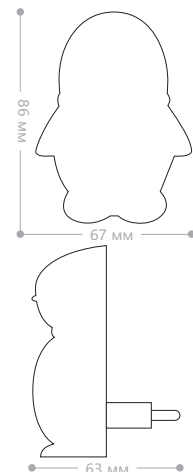

FN1020

Кол-во светодиодов	Мощность	Цвет свечения	Артикул
3LED	0.72W	RGB	23247

FN1135 ночник

Кол-во светодиодов	Мощность	Цвет свечения	Артикул
1LED	1W	белый (6400K)	23241

FN1001 ночник

Кол-во светодиодов	Мощность	Цвет свечения	Цвет корпуса	Артикул
4LED	1W	белый (6400K)	синий	23221