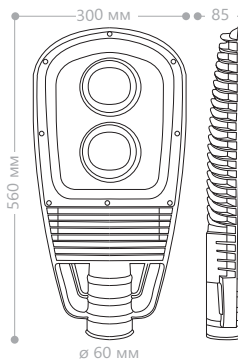

Кол-во светодиодов:	Цвет корпуса:	Цвет свечения:	Световой поток:	Цветовая температура:	Мощность:	Артикул:
3LED	черный	белый	12000Lm	6400K	120W	12209

IP65 230V/50Hz 714 COB 2 шт 7.95 кг 0,9

Кол-во светодиодов:	Цвет корпуса:	Цвет свечения:	Световой поток:	Цветовая температура:	Мощность:	Артикул:
2LED	черный	белый	8000Lm	6400K	80W	12210

IP65 230V/50Hz 714 COB 2 шт 7.8 кг 0,9

Кол-во светодиодов:	Цвет корпуса:	Цвет свечения:	Световой поток:	Цветовая температура:	Мощность:	Артикул:
2LED	черный	белый	10000Lm	6400K	100W	12211

IP65 230V/50Hz 714 COB 2 шт 7.9 кг 0,9

Кол-во светодиодов:	Цвет корпуса:	Цвет свечения:	Световой поток:	Цветовая температура:	Мощность:	Артикул:
2LED	серый	белый	12000Lm	6400K	120W	12181

IP65 230V/50Hz 714 COB 2 шт 7.95 кг 0,9

Кол-во светодиодов:	Цвет корпуса:	Цвет свечения:	Световой поток:	Цветовая температура:	Мощность:	Артикул:
6LED	серый	белый	15000Lm	6400K	150W	12169

IP65 230V/50Hz 714 COB 4 шт 12 кг 0,9