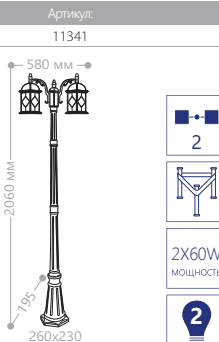

«ВИТРАЖ С РОМБОМ»

СИЛУМИН

IP44

230V/
50Hz

60W
мощность

E27
патрон

PL177