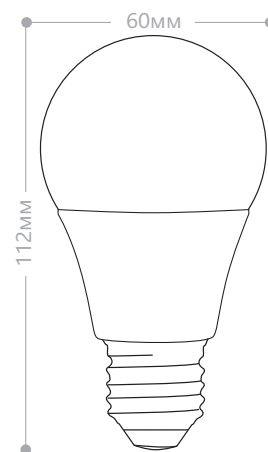

Мощность	Кол-во светодиодов	Световой поток	Цветовая температура	Артикул
10W	13LED	800Lm	2700K	25457
			4000K	25458
			6400K	25459

Лампа обладает высоким световым потоком 800Lm и заменяет стандартную лампу общего назначения типа А60. Матовое стекло позволяет получить мягкий рассеянный свет, при этом яркость остается гарантированно высокой. Лампа предназначена для применения в люстрах, светильниках и других осветительных приборах.