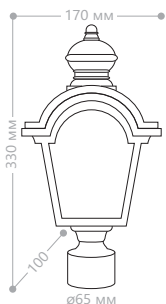

Артикул: 11398