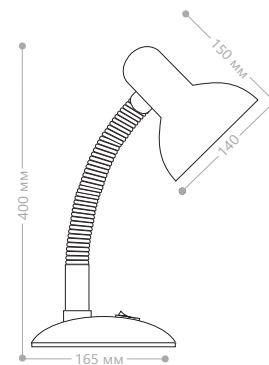

Патрон	Мощность	Комплектация	Артикул
E27	9W max	лампа	24170

Настольный светильник под энергосберегающую лампу с плафоном классической формы. Оснащен частично пружинным стержнем, который позволяет регулировать угол наклона плафона в любом направлении. Поставляется в двух цветах. Предназначен для яркого и стабильного освещения большой рабочей поверхности.