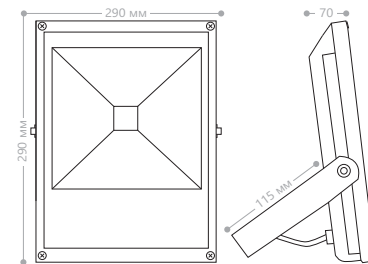

LL-273/LL-275

Все прожекторы этой серии отличаются следующими характеристиками: яркий светодиодный чип последнего поколения, прекрасные показатели светового потока и энергоэффективности. высокое качество сборки и комплектующих, прочный корпус – закаленное стекло и алюминий, литой под давлением. Легкий вес и компактные размеры позволяют осуществлять монтаж в условиях ограниченного пространства, прожекторы оснащены удобной скобой для монтажа.

Мощность	Кол-во LED	Световой поток	Цвет корпуса	Цвет свечения	Артикул
30W	1 COB	2400Lm	серебро	RGB*	12186
				желтый	12203
				зеленый	12195
				красный	12199
				синий	12191
				4000K	12171
50W	1 COB	4000Lm	серебро	6400K	12167
				RGB*	12187
				желтый	12204
				зеленый	12196
				красный	12200
				синий	12192
				4000K	12172
				6400K	12168

* Прожекторы с цветом свечения RGB комплектуются пультом.

LL-273

LL-275