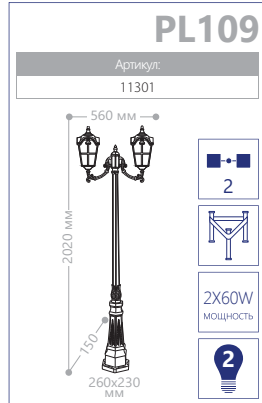

E27 патрон 60W мощность 230V/50Hz IP44 СИЛУМИН

МАЛЫЕ «ЗАМОК»