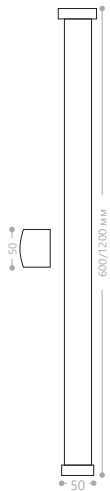

AL5051

Мощность	Кол-во светодиодов	Световой поток	Цветовая температура	Артикул
18W	120LED	1800Lm	6400K	28649
36W	240LED	3100Lm		28650

Светодиодный светильник AL5051 с высокой степенью защиты от влаги и пыли предназначен для производственных, складских и прочих помещений. Заменяет ЛПО 2*18W / 2*36W. Коэффициент пульсации освещенности менее 1%.

AL5052

Мощность	Кол-во светодиодов	Световой поток	Цветовая температура	Артикул
20W	120LED	1400Lm	4000K	28590
40W	240LED	2700Lm		28591

Светодиодный накладной светильник AL5052 предназначен для использования в общественных помещениях различного профиля и на чистых производствах.

AL5053

Мощность	Кол-во светодиодов	Световой поток	Цветовая температура	Артикул
18W	90LED	1400Lm	6400K	28715
36W	180LED	2800Lm		28716

Светодиодный светильник AL5053 с высокой степенью защиты от влаги и пыли предназначен для производственных, складских и прочих помещений. Заменяет ЛПО 2*18W / 2*36W. Коэффициент пульсации освещенности менее 1%.

AL5054

Мощность	Кол-во светодиодов	Световой поток	Цветовая температура	Артикул
18W	96LED	1170Lm	4500K	28728
36W	192LED	2340Lm		28729

Светодиодный накладной светильник AL5045 предназначен для использования в общественных помещениях различного профиля и на чистых производствах.