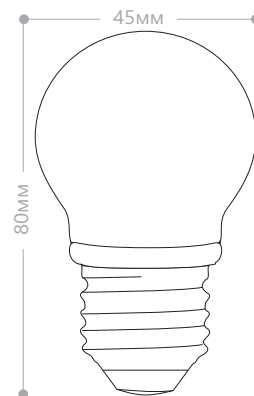

Мощность	Кол-во светодиодов	Световой поток	Цветовая температура	Артикул
3W	7LED	280Lm	2700K	25408

Светодиодная лампа LB-81 типа G45. Предназначена для замены лампы накаливания общего назначения. Применяется в люстрах, светильниках и других осветительных приборах с открытыми и закрытыми плафонами. Матовое стекло снижает блескость светодиодов и мягко рассеивает свет.