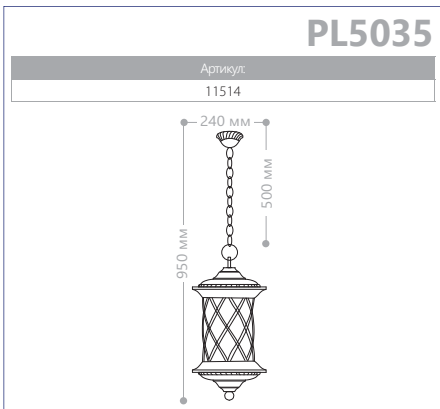

2X60W
мощность

PL5029

Артикул:
11512

3X60W
мощность

E27 патрон
100W мощность
230V/50Hz
IP44
СИЛУМИН

БОЛЬШИЕ «ТИРОЛЬ»

«СФЕРА» МАЛЫЕ

СИЛУМИН