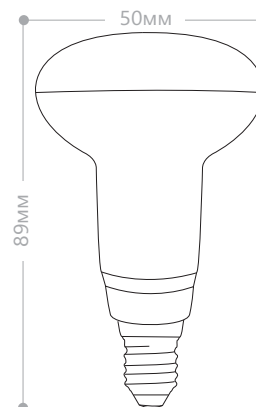

Мощность	Кол-во светодиодов	Световой поток	Цветовая температура	Артикул
7W	16LED	540Lm	2700K	25513
		560Lm	4000K	25514
		580Lm	6400K	25515

Светодиодная лампа LB-450 рефлекторного типа является заменой традиционных ламп типа R-50. Корпус лампы изготовлен по современной технологии из алюминия и теплопроводных пластмасс, что позволяет получить хороший теплоотвод и наилучшее соотношение цены и качества. Применяется для светильников акцентного и общего освещения, подходит для встраиваемых потолков.