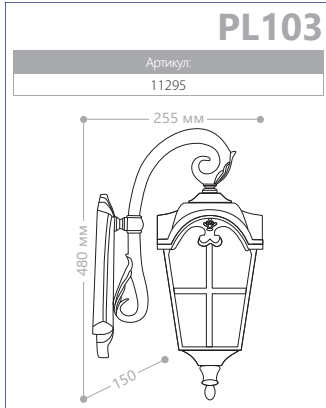

E27 патрон 60W мощность 230V/50Hz IP44 СИЛУМИН

МАЛЫЕ «ЗАМОК»