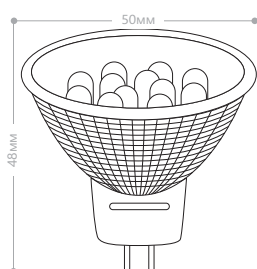

Мощность	Кол-во светодиодов	Смена цвета	Артикул
1W	12LED	быстрая	25051
		медленная	25052

Светодиодная лампа типа MR16 для подсветки и цветовой декорации интерьеров. Поставляется в двух исполнениях - с быстрой и медленной сменой цвета. Подходит для использования в натяжных потолках.