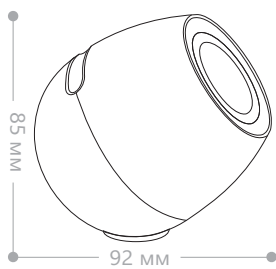

аккумуляторный ночник-фонарь **WL7**