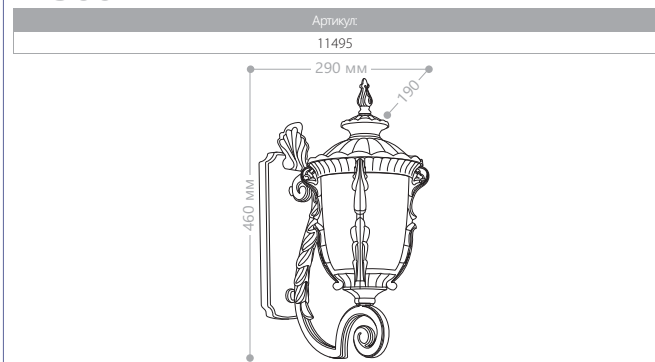

«ШЕРБУР» МАЛЫЕ

СИЛУМИН

IP44

230V/
50Hz

60W
мощность

E27
патрон

PL5001