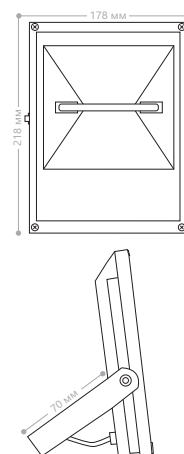

Патрон	Мощность	Цвет корпуса	Артикул
R7s	35W	серый	12427

Прожектор металлогалогенный для использования внутри помещений и на улице. Поставляется с лампой в комплекте.