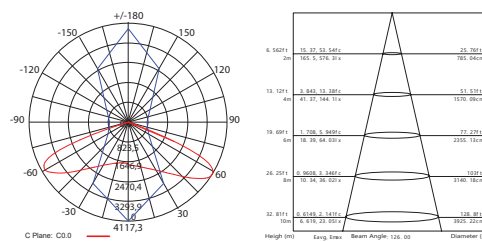

IP65
230V/50Hz
71° COB
3 шт
4.1 кг
0,9

SP2560

Кол-во светодиодов:	Цвет корпуса	Цвет свечения:	Световой поток:	Цветовая температура	Мощность	Артикул
2LED	черный	белый	8000Lm	6400K	80W	12207

IP65
230V/50Hz
71° COB
3 шт
5.7 кг
0,9