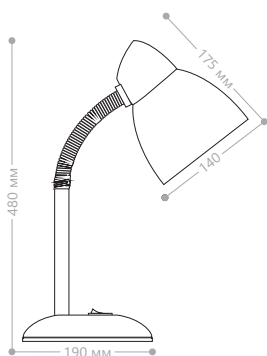

Патрон	Мощность	Комплектация	Цвет корпуса	Артикул
G23	11W max	лампа	белый	24135
			серебро	24136
			черный	24137

Настольный светильник под люминесцентную энергосберегающую лампу, классической формы. Оснащен двумя шарнирными соединениями и устойчивой подставкой минимального размера, для экономии места на столе. Поставляется в трех цветах. Предназначен для яркого и стабильного освещения большой рабочей поверхности при максимальной высоте колена, и для направленного узкого луча освещения при максимальном наклоне.

Патрон	Мощность	Комплектация	Цвет корпуса	Артикул
G23	2x9W max	лампа	белый	24141
			серебро	24142
			черный	24143

Настольный светильник под люминесцентную энергосберегающую лампу. Оснащен двумя шарнирными соединениями и устойчивой подставкой. Поставляется в трех цветах. Предназначен для направленного яркого и стабильного освещения рабочей поверхности.

Патрон	Мощность	Комплектация	Цвет корпуса	Артикул
E27	9W max	лампа	белый	24165
			серебро	24163
			синий	24164

Настольный светильник под энергосберегающую лампу с плафоном классической формы. Оснащен частично пружинным стволom, который позволяет регулировать угол наклона плафона. Поставляется в трех цветах. Предназначен для яркого и стабильного освещения большой рабочей поверхности.

Патрон	Мощность	Комплектация	Цвет корпуса	Артикул
E27	9W max	лампа	белый	24146
			желтый	24147
			зеленый	24148
			красный	24149
			синий	24150
			черный	24151

Настольный светильник под энергосберегающую лампу с плафоном классической формы. Оснащен полностью пружинным стволom, который позволяет регулировать угол наклона плафона в любом направлении. Поставляется в шести цветах. Предназначен для яркого и стабильного освещения большой рабочей поверхности.