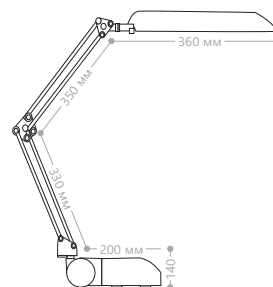

Патрон	Мощность	Комплектация	Цвет корпуса	Артикул
G23	11W max	лампа	белый	24132
			серебро	24133
			черный	24134

Настольный светильник под люминесцентную энергосберегающую лампу. Оснащен двойным коленом и устойчивой подставкой. Поставляется в трех цветах. Предназначен для яркого и стабильного освещения большой рабочей поверхности. Три шарнирных соединения позволяют достичь максимально удобного угла освещения.