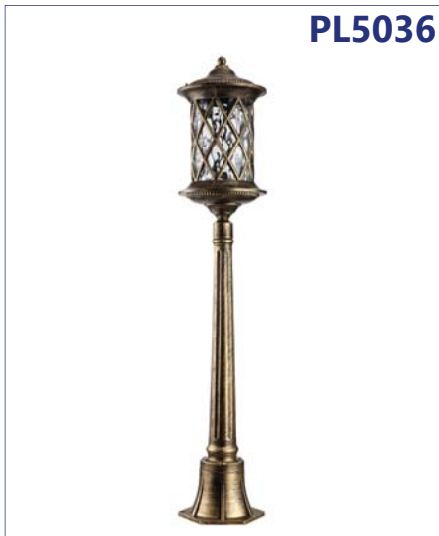

2X60W
мощность

PL5029

Артикул:
11512

3X60W
мощность

E27 патрон
100W мощность
230V/50Hz
IP44
СИЛУМИН

БОЛЬШИЕ «ТИРОЛЬ»

«СФЕРА» МАЛЫЕ

СИЛУМИН