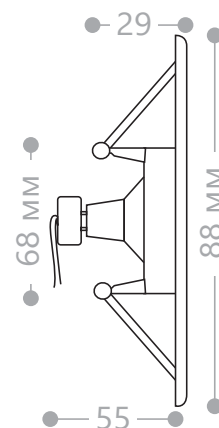

DL8

Лампа	Патрон	Мощность	Цвет корпуса	Артикул
MR11	G4	35W	золото	15101
			серебро	15102

Светильник встраиваемый, плоскоповоротный под лампу MR16 - 12В.

DL11

Лампа	Патрон	Мощность	Цвет корпуса	Артикул
MR16	G5.3	50W	белый	15114
			золото	15115
			серебро	15116
			титан	15117
			хром	15118
античное золото	15208			

Светильник встраиваемый, плоскоповоротный.

DL9

Лампа	Патрон	Мощность	Цвет корпуса	Артикул
MR11	MR11	35W	белый	15105
			титан	15107

Светильник «рыбий глаз» встраиваемый, поворотный под лампу MR16 - 12В.

DL12

Лампа	Патрон	Мощность	Цвет корпуса	Артикул
MR16	G5.3	50W	белый	15120
			золото	15122
			хром	15125

Светильник «рыбий глаз» встраиваемый, поворотный под лампу MR16 - 12В.