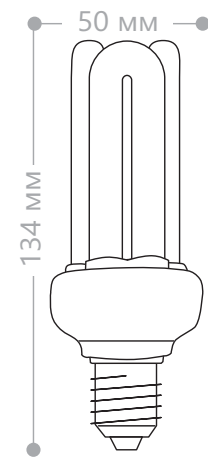

Мощность	Световой поток	Цветовая температура	Артикул
20W	1200Lm	2700K	04506

Энергосберегающая лампа ESB71 состоит из 4 U-образных люминесцентных трубок диаметром 9мм. Лампа является аналогом ламп накаливания и поставляется в различных цветовых температурах. Лампа предназначена для основного освещения жилых или общественных помещений, а также уличного освещения в закрытых светильниках.