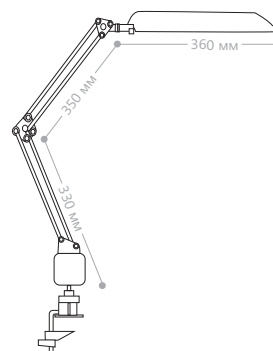

Патрон	Мощность	Комплектация	Цвет корпуса	Артикул
G23	11W max	лампа	белый	24138
			серебро	24139
			черный	24140

Настольный светильник под люминесцентную энергосберегающую лампу. Оснащен двойным коленом и крепежом на столешницу. Поставляется в трех цветах. Предназначен для яркого и стабильного освещения большой рабочей поверхности. Три шарнирных соединения позволяют достичь максимально удобного угла освещения.