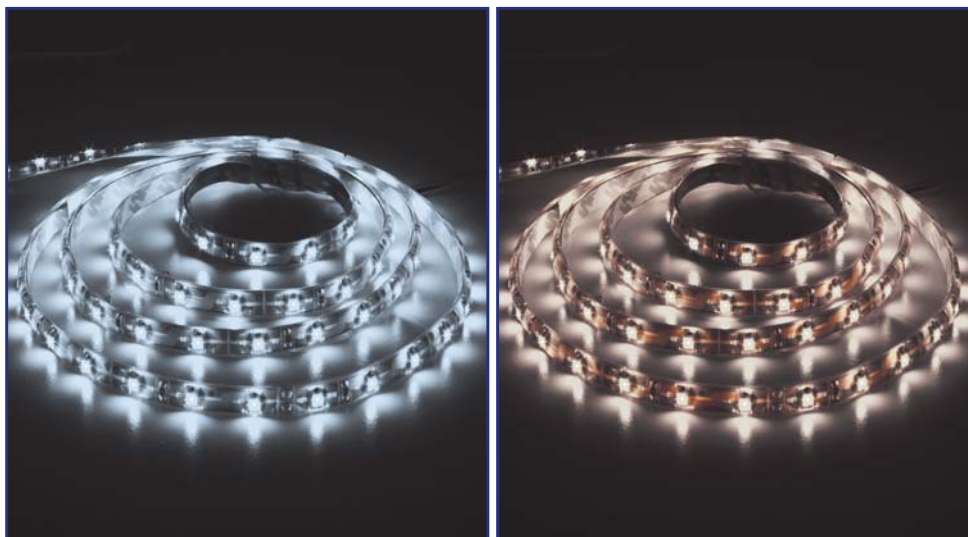

открытая лента **LS611/LS612**

Модель	Мощность на метр	Напряжение	Кол-во LED/м	Основание	Цвет свечения	Артикул
LS611	2.88W	5V	36	медное	белый star shower	27530
LS612	9.6W	12V	120	белое	белый	27729
					теплый белый	27730