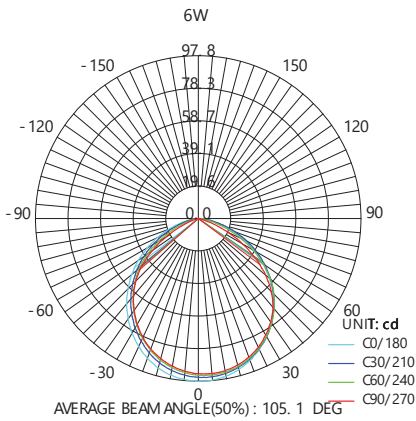

AL2110 встраиваемый, неповоротный

Мощность:	Кол-во светодиодов	Световой поток	Диаметр L, мм	Встр.размер F, мм	Кол-во штук упаковки:	Цветовая температура	Артикул
6W	12LED	480Lm	100	75	80	4000K	27850
12W	24LED	960Lm	160	120	30	6400K	27851
20W	40LED	1600Lm	200	165	20	4000K	27909
						6400K	27789
						6400K	27910
30W	64LED	2400Lm	300	260	12	4000K	27852
						6400K	27911

Расширение линейки светодиодных светильников AL2110, компактная модель небольшой мощности и размера. Могут применяться как в торговых и офисных помещениях, так и в освещении квартир и частных домов. Стильный дизайн, яркий ровный световой поток и прекрасная цветопередача являются решающими факторами в выборе этих светильников. Поверхность светильника изготовлена из стекла и матового пластика и идеально впишется в современный дизайн помещений. Светильники помогут значительно сократить эксплуатационные затраты – не только за счет экономии электричества, но и за счет продолжительного срока службы без дополнительного обслуживания. Цвет свечения: белый.

AL2111 встраиваемый, неповоротный

Мощность:	Кол-во светодиодов	Световой поток	Размер L, мм	Встр.размер F, мм	Кол-во штук упаковки:	Цветовая температура	Артикул
6W	12LED	480Lm	100x100	75x75	80	4000K	27853
12W	24LED	960Lm	160x160	120x120	30	6400K	27854
20W	40LED	1600Lm	200x200	165x165	20	4000K	27912
						6400K	27790
						6400K	27913
30W	64LED	2400Lm	300x300	260x260	12	4000K	27855
						6400K	27914