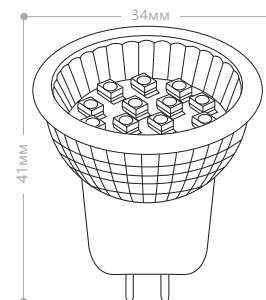

Мощность	Кол-во светодиодов	Световой поток	Цветовая температура	Артикул
1W	14LED	80Lm	2700K	25133
			4000K	25132
			6400K	25131

Светодиодная лампа LB-27 является аналогом галогенной лампы типа MR11. Лампа предназначена для подсветки витрин, зеркал, мебели. Благодаря использованию светодиодов в качестве источника света, обладает низким выделением тепла.