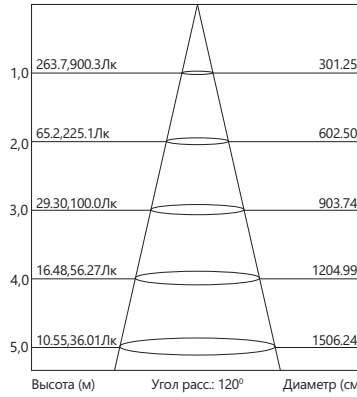

AL2113

Мощность	Кол-во светодиодов	Световой поток	Длина коннекторов	Длина кабеля драйвера	Материал рассеивателя	Цвет корпуса	Цветовая температура	Артикул
36W	160LED	2880Lm	20 см (каждый)	18 см	акриловый полимер, матовый	серый	4000K	27680
							6400K	27943

Современные светодиодные светильники AL2113 предназначены для освещения административно-офисных помещений, образовательных, медицинских и общественных учреждений, торговых залов, холлов и коридоров. Стандартный размер светильников позволяет встраивать их в потолочные блоки Armstrong. Тонкие и изящные, светильники легко устанавливаются при помощи специальных разъемов и не требуют дополнительного оборудования. В результате замены светильников с люминесцентными лампами на светодиодные светильники радикально снижается объем потребляемой энергии. Кроме того, светильники не требуют дополнительных эксплуатационных затрат – замены ламп в процессе службы. Светодиодные светильники AL2113 экологичны, безопасны и позволяют получить высокое качество свечения.