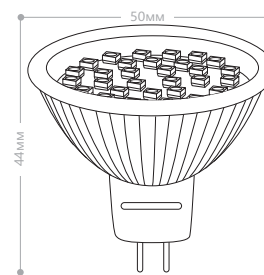

Корпус лампы изготовлен по современной технологии из алюминия и теплопроводных пластмасс, что позволяет получить хороший теплоотвод и наилучшее соотношение цены и качества.

LB-26 MR16

Мощность	Кол-во LED	Тип светодиодов	Цоколь	Световой поток	Рассеиватель	Цветовая температура	Артикул	
7W	36LED	SMD2835	G5.3	560Lm	прозрачный	2700K	25441	
						4000K	25442	
						6400K	25443	
	80LED	SMD3528			GU10	матовый	2700K	25235
							4000K	25236
							6400K	25237
2700K	25289							
4000K	25290							
6400K	25291							

Светодиодная лампа типа MR16. Применяется во встраиваемых светильниках общего и местного назначения, подходит для натяжных потолков.

LB-126 12V MR16

Мощность	Кол-во светодиодов	Световой поток	Цветовая температура	Артикул
7W	80LED	560Lm	2700K	25292
			4000K	25293
			6400K	25294

Светодиодная лампа типа MR16. Применяется во встраиваемых светильниках общего и местного назначения, подходит для натяжных потолков.

LB-23 MR16

Мощность	Кол-во светодиодов	Цветовая температура	Артикул
2W	30LED	зеленый	25124
		красный	25122
		синий	25123

Светодиодная лампа типа MR16. Применяется во встраиваемых светильниках общего и местного назначения, подходит для натяжных потолков. Лампа поставляется в разных цветах и подойдет для декоративного или дополнительного рассеянного мягкого освещения помещения.