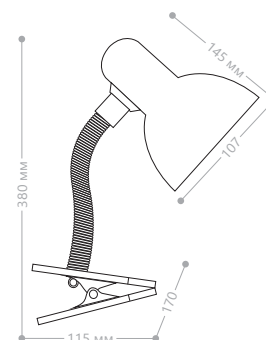

Патрон	Мощность	Комплектация	Цвет корпуса	Артикул
E27	9W max	лампа	белый	24158
			серебро	24159
			черный	24160

Настольный светильник под энергосберегающую лампу. Дизайн корпуса выполнен в классическом стиле. Оснащен прищепкой для крепления на любую поверхность под любым удобным углом. Регулировка угла освещения осуществляется за счет гофрированного стержня. Поставляется в трех цветах. Предназначен для направленного стабильного освещения рабочей поверхности.