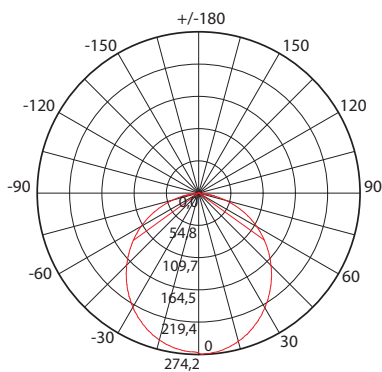

AL500 встраиваемый, неповоротный

Мощность	Кол-во светодиодов	Световой поток	Диаметр L, мм	Встр. диаметр Ф, мм	Кол-во штук упаковке	Цвет корпуса	Цветовая температура	Артикул	
3W	15 LED	240Lm	90	70	100		4000K	белый	27927
								золото	27929
								хром	27928
6W	30LED	480Lm	120	103	40		4000K	белый	28500
								золото	28501
								хром	28502
								белый	27996
								золото	27997
9W	45LED	720Lm	145	125	30		6400K	белый	27998
								золото	27999
12W	60LED	960Lm	170	150	20		4000K	белый	28503
								белый	27999
								белый	28504
16W	80LED	1280Lm	195	170	20		4000K	белый	28498
								белый	28505
20W	92LED	1600Lm	240	220	20		6400K	белый	28499
		1620Lm						белый	27800
		белый						27915	

AL501 встраиваемый, неповоротный

Мощность	Кол-во светодиодов	Световой поток	Кол-во штук упаковке	Цветовая температура	Артикул
28W	100LED	2240Lm	20	4000K	27803
			10	6400K	27916

Светодиодный светильник AL501 в ультратонком корпусе – прекрасное решение для офисных, торговых, медицинских и других общественных помещений. Светильник обладает прекрасной энергоэффективностью. Стильный дизайн, яркий ровный световой поток и прекрасная цветопередача являются решающими факторами в выборе этого светильника. Светильники помогут значительно сократить эксплуатационные затраты – не только за счет экономии электричества, но и за счет продолжительного срока службы без дополнительного обслуживания.