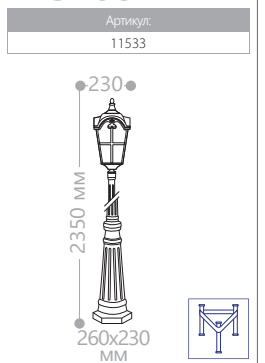

«ЗАМОК» БОЛЬШИЕ

СИЛУМИН

IP44

230V/
50Hz

100W
МОЩНОСТЬ

E27
ПАТРОН

PL5108