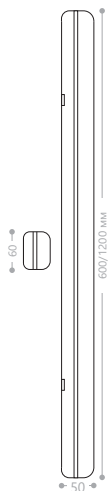

AL5051

Мощность	Кол-во светодиодов	Световой поток	Цветовая температура	Артикул
18W	120LED	1800Lm	6400K	28649
36W	240LED	3100Lm		28650

Светодиодный светильник AL5051 с высокой степенью защиты от влаги и пыли предназначен для производственных, складских и прочих помещений. Заменяет ЛПО 2*18W / 2*36W. Коэффициент пульсации освещенности менее 1%.

AL5052

Мощность	Кол-во светодиодов	Световой поток	Цветовая температура	Артикул
20W	120LED	1400Lm	4000K	28590
40W	240LED	2700Lm		28591

Светодиодный накладной светильник AL5052 предназначен для использования в общественных помещениях различного профиля и на чистых производствах.

AL5053

Мощность	Кол-во светодиодов	Световой поток	Цветовая температура	Артикул
18W	90LED	1400Lm	6400K	28715
36W	180LED	2800Lm		28716

Светодиодный светильник AL5053 с высокой степенью защиты от влаги и пыли предназначен для производственных, складских и прочих помещений. Заменяет ЛПО 2*18W / 2*36W. Коэффициент пульсации освещенности менее 1%.

AL5054

Мощность	Кол-во светодиодов	Световой поток	Цветовая температура	Артикул
18W	96LED	1170Lm	4500K	28728
36W	192LED	2340Lm		28729

Светодиодный накладной светильник AL5045 предназначен для использования в общественных помещениях различного профиля и на чистых производствах.