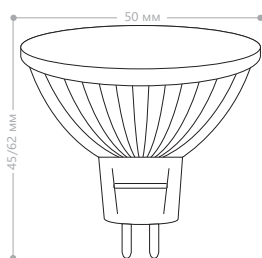

JCD HB12

Мощность	Световой поток	Артикул
35W	240Lm	02778

Галогенная капсульная лампа HB-12 имеет компактные размеры, экономична и надежна. Лампа предназначена для использования в бытовых светильниках и люстрах с патроном G9 с применением понижающего трансформатора. Подходит для использования в натяжных потолках.

MR11 HB3

Мощность	Световой поток	Артикул прозрач.
35W	600Cd	02202

Галогенная лампа типа MR11. Предназначена для использования с понижающими трансформаторами. Обладает высокой светоотдачей. Подходит для натяжных потолков.

MR11 HB7

Мощность	Световой поток	Артикул 2700K
20W	300Cd	02204
35W	600Cd	02205

Галогенная лампа типа MR11. Предназначена для прямого подключения в электрическую сеть, не требует понижающих трансформаторов. Обладает высокой светоотдачей. Подходит для натяжных потолков.

MR16 HB4

Мощность	Световой поток	Артикул прозрач.
20W	300Cd	02251
35W	600Cd	02252
50W	900Cd	02253
75W	1200Cd	02254

Галогенная лампа типа MR16 с цоколем G5.3. Предназначена для использования с понижающими трансформаторами в светильниках с ограничением мощности до 75W. Обладает высокой светоотдачей. В натяжных потолках допускается использование ламп мощностью до 35W. Кроме классической формы, поставляется в форме шестигранника, а также в различных цветах. Цветные фильтры помогут расставить световые акценты и украсят интерьер.