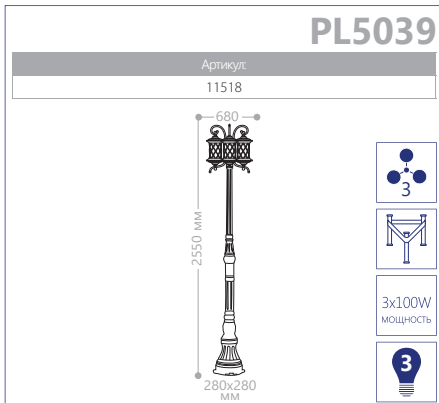

2X60W
мощность

PL5029

Артикул:
11512

3X60W
мощность

E27 патрон
100W мощность
230V/50Hz
IP44
СИЛУМИН

БОЛЬШИЕ «ТИРОЛЬ»

«СФЕРА» МАЛЫЕ

СИЛУМИН