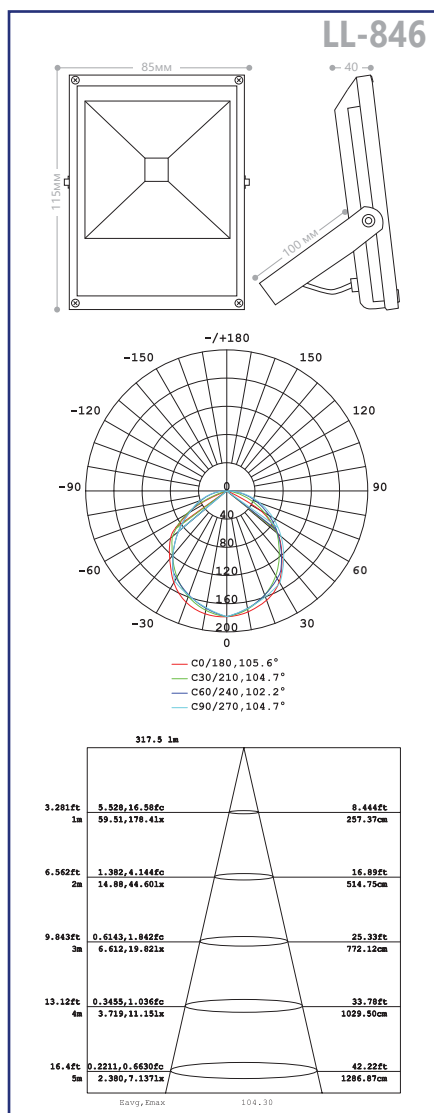

Модель:	Мощность	Источник света	Световой поток	Цвет свечения:	Артикул:
LL-846	10W	1 COB	800Lm	6400K	12979
LL-847	20W		1600Lm		12980
LL-838	30W		2400Lm		12971