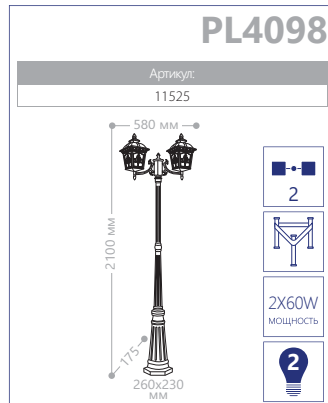

PL5109

PL5110

E27 патрон 60W мощность 230V/50Hz IP44 СИЛУМИН

«РИГА»

«ВЕРОНА» МАЛЫЕ *пластиковый плафон*

СИЛУМИН

IP44

230V/
50Hz