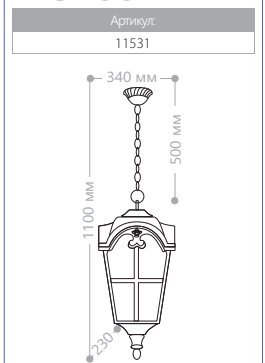

«ЗАМОК» БОЛЬШИЕ

СИЛУМИН

IP44

230V/
50Hz

100W
МОЩНОСТЬ

E27
ПАТРОН

PL5106