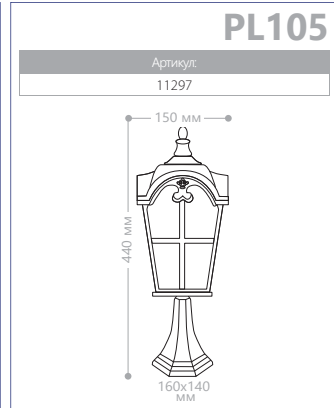

E27 патрон 60W мощность 230V/50Hz IP44 СИЛУМИН

МАЛЫЕ «ЗАМОК»