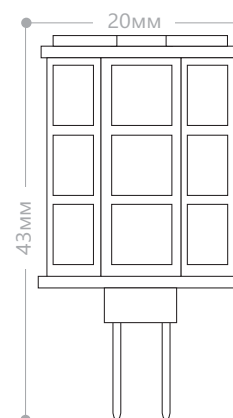

Мощность	Кол-во светодиодов	Световой поток	Цветовая температура	Артикул
4W	27LED	320Lm	2700K	25212
			4000K	25213

Капсульная светодиодная лампа LB-404 для общего и местного освещения. Стандартные размеры позволяют использовать LB-402 в люстрах и светильниках под галогенную лампу. Низкое выделение тепла позволяет использовать ее в натяжных потолках. При подключении необходимо использовать понижающий трансформатор.