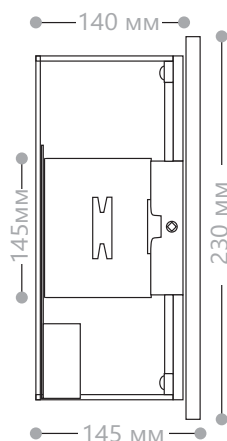

Лампа	Патрон	Мощность	Диаметр L, мм	Высота H, мм	Глубина посадки H1, мм	Встр. размер Ф, мм	Цвет корпуса	Артикул
MNB	G12	150W	140	155	152	110	белый	20072

Светильник потолочный встраиваемый с алюминиевым отражателем, без пускателя

с отражателем **AL111**

Лампа	Патрон	Мощность	Размер L, мм	Высота H, мм	Цвет корпуса	Артикул
MNB	R7S	150W	230x145	145	белый	20019

SP025