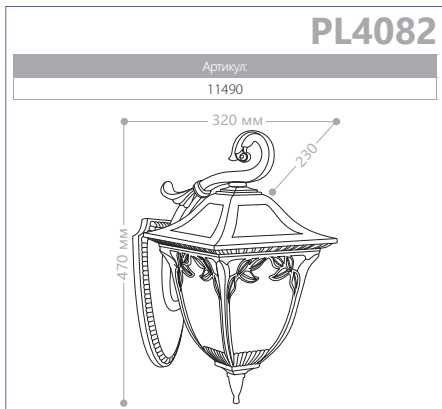

PL4071

PL4072

PL4074

PL4075

PL4078

PL4079

E27 патрон
100W мощность
230V/50Hz
IP44
СИЛУМИН

БОЛЬШИЕ «АФИНА»