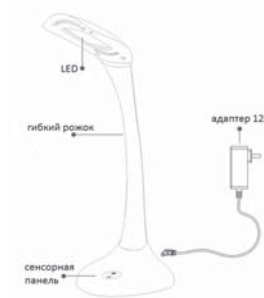

Кол-во LED	Мощность	Световой поток	Цвет свечения:	Цвет корпуса	Размеры (Д x Ш x В), мм	Артикул
15	5.4W	270Lm	белый	белый + розовый	427x157x422	24180
				белый + голубой		24181

- Светодиодный источник света – долгий срок службы светильники, прекрасная энергоэффективность, безопасность и экологичность.
- Eye-protection - световая панель лампы защищена антибликовой пленкой с фильтрами, которая создает безопасное и щадящее для зрения освещение.
- Сенсорное управление, позволяющее осуществлять регулировку яркости.