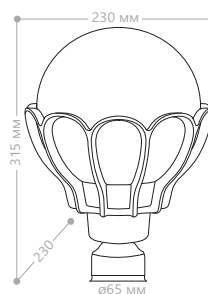

PL5048

Артикул:

11546