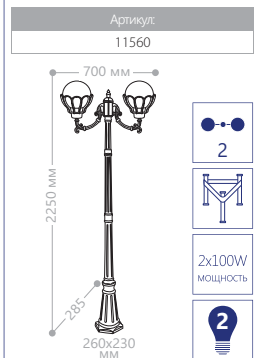

E27 патрон 100W мощность 230V/50Hz IP44 СИЛУМИН

пластиковый плафон БОЛЬШИЕ «ВЕРОНА»

PL5058