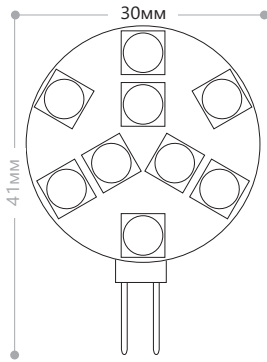

LB-16

Мощность	Кол-во светодиодов	Световой поток	Цветовая температура	Артикул
2W	9LED	160Lm	2700K	25094
			4000K	25093
			6400K	25092

Светодиодная лампа LB-16 разработана специально для применения в мебельных светильниках вместо классической галогенной лампы. LB-16 обладает высокой светоотдачей, и, в отличие от галогенной лампы, низким выделением тепла, что делает ее более безопасной для мебели. При подключении необходимо использовать понижающий трансформатор.

LB-420

Мощность	Кол-во светодиодов	Световой поток	Цветовая температура	Артикул
2W	24LED	160Lm	4000K	25448

Светодиодная лампа LB-420 – это современная капсульная лампа в высококачественном силиконе под патрон G4. Широко применяется для встраиваемых светильников, в люстрах и бра. Обладает высокой светоотдачей.

LB-421

Мощность	Кол-во светодиодов	Световой поток	Цветовая температура	Артикул
4W	64LED	320 Lm	2700K	25461
			4000K	25460
			6400K	25462

Светодиодная лампа LB-421 является заменой галогенных капсульных ламп и подойдет для встраиваемых светильников и люстр с патроном G9. Лампа обладает прекрасной светоотдачей. Лампа выполнена в корпусе из силикона высокого качества с применением супер-ярких светодиодов. Низкое энергопотребление и длительный срок службы делают лампу выгодной для применения.

LB-422

Мощность	Кол-во светодиодов	Световой поток	Цветовая температура	Артикул
3W	48LED	230Lm	2700K	25531
		240Lm	4000K	25532
		250Lm	6400K	25533

Светодиодная лампа LB-422 – это современная капсульная лампа в высококачественном силиконе под патрон G4. Широко применяется для встраиваемых светильников, в люстрах и бра. Обладает высокой светоотдачей.