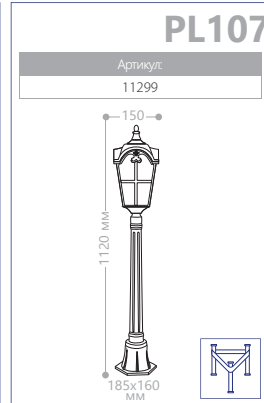

E27 патрон 60W мощность 230V/50Hz IP44 СИЛУМИН

МАЛЫЕ «ЗАМОК»