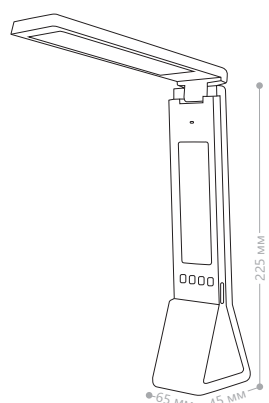

Мощность	Кол-во LED	Световой поток	Цвет свечения:	Емкость аккумулятора:	Цвет корпуса	Артикул
1.8W + 0.06W фонарь	18 - основная панель 3 - допол- нительная панель	108Lm	дневной	600мАч	розовый	24193
					зеленый	24194
					голубой	24195

Данная модель оснащена жидкокристаллическим дисплеем, который отображает текущее время, дату, температуру воздуха в помещении и позволяет настраивать будильник.