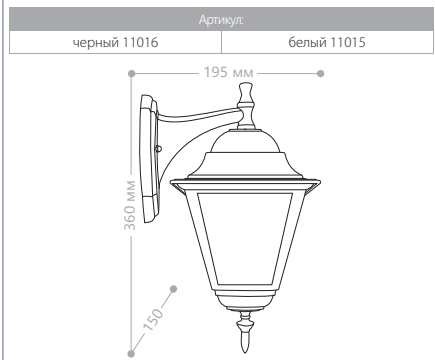

4102

4103

4104

4105

E27 патрон
100W мощность
230V/50Hz
IP44
СИЛУМИН

БОЛЬШИЕ «ЧЕТЫРЕ ГРАНИ»

«ШЕСТЬ ГРАНЕЙ» МАЛЫЕ

СИЛУМИН