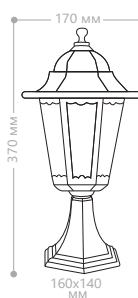

Артикул:		
черный 11058	белый 11057	черное золото 11131

6105

Артикул:		
черный 11060	белый 11059	черное золото 11133

E27 патрон 100W мощность 230V/50Hz IP44

БОЛЬШИЕ «ШЕСТЬ ГРАНЕЙ»

«ВОСЕМЬ ГРАНЕЙ»

СИЛУМИН
 IP44
 230V/50Hz
 100W мощность
 E27 патрон