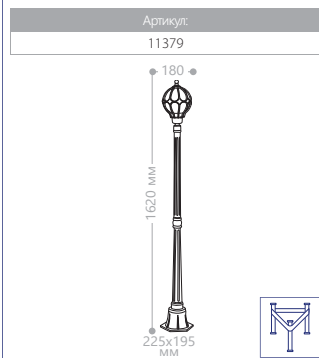

«СФЕРА» МАЛЫЕ

СИЛУМИН

IP44

230V/
50Hz

60W
мощность

E27
патрон

PL3707