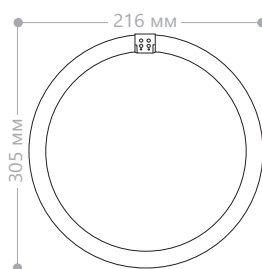

T9 FLU2

Мощность	Аналог лампы накаливания	Световой поток	Цветовая температура	Артикул
22W	110W	400Lm	6400K	04303
32W	160W	450Lm		04304

Кольцевая энергосберегающая лампа FLU2 состоит из люминесцентной трубки диаметром 30мм и предназначена для использования в светильниках с патроном G10Q. Лампа обладает высокой светоотдачей и длительным сроком службы. Технология трехполосного люминофора, применяемая в данной модели, дополнительно увеличивает ресурс лампы. Лампа предназначена для освещения жилых или общественных помещений.