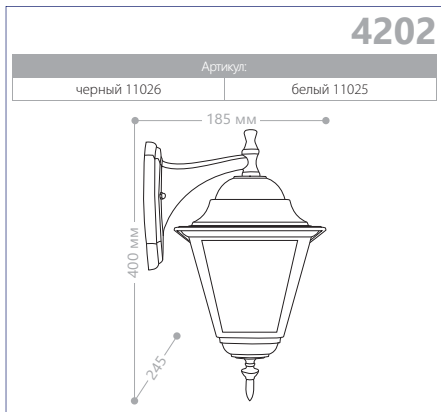

4102

4103

4104

4105

E27 патрон
100W мощность
230V/50Hz
IP44
СИЛУМИН

БОЛЬШИЕ «ЧЕТЫРЕ ГРАНИ»

«ШЕСТЬ ГРАНЕЙ» МАЛЫЕ

СИЛУМИН