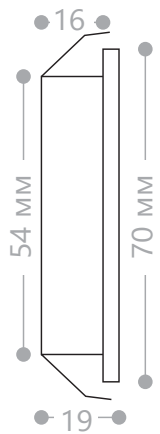

A012

Лампа	Патрон	Мощность	Кол-во штук упаковке	Цвет корпуса	Артикул
JC	G4	20W	10/120	золото	16049
				титан	16050
				хром	16051
				белый	16048

Светильник встраиваемый мебельный, под галогенную лампу, неповоротный