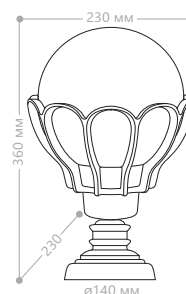

PL5049

Артикул:

11547