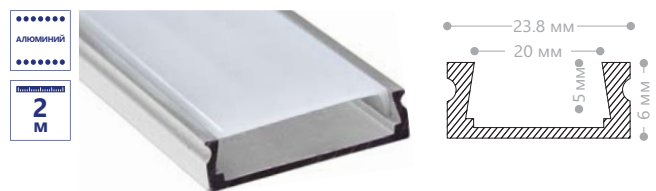

CAB263 накладной, высокий

Цвет корпуса	Комплектация	Артикул
серебро	2 заглушки, 4 крепежа, матовый экран**	10277