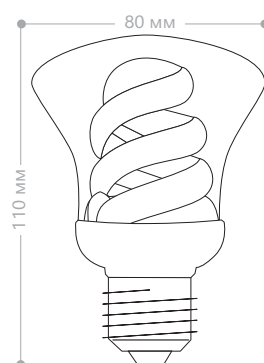

Мощность	Световой поток	Цветовая температура	Артикул
7W	290Lm	2700K	04088
		6400K	04090

Энергосберегающая лампа ELS39 состоит из спиральной люминесцентной трубки диаметром 7 мм и является аналогом зеркальной лампы накаливания типа R39. Лампа предназначена для освещения жилых или общественных помещений.

Мощность	Световой поток	Цветовая температура	Артикул
11W	540Lm	2700K	04027
		4000K	04026
		6400K	04025

Энергосберегающая лампа ELS60 состоит из спиральной люминесцентной трубки диаметром 7 мм и является аналогом зеркальной лампы накаливания типа R50. Лампа предназначена для освещения жилых или общественных помещений.

Мощность	Аналог лампы накаливания	Световой поток	Цветовая температура	Артикул
15W	75W	800Lm	2700K	04030
			4000K	04029
			6400K	04028

Энергосберегающая лампа ELS61 состоит из спиральной люминесцентной трубки диаметром 9 мм и является аналогом зеркальной лампы накаливания типа R63. Лампа предназначена для основного освещения жилых или общественных помещений.

Мощность	Световой поток	Цветовая температура	Артикул
20W	1200Lm	4000K	04092
		6400K	04093

Энергосберегающая лампа ELS80 состоит из спиральной люминесцентной трубки и является аналогом зеркальной лампы накаливания типа R80. Лампа предназначена для освещения жилых или общественных помещений.