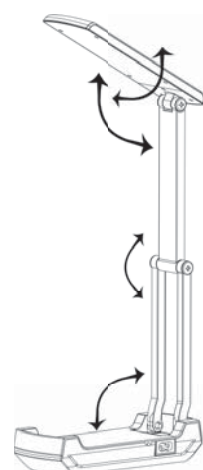

Кол-во LED	Мощность	Световой поток	Цвет свечения:	Емкость аккумулятора:	Цвет корпуса	Артикул
24	2W	50Lm	дневной	600мАч	черный	24172
					розовый	24173
					оранжевый	24174
					зеленый	24175
					синий	24176

Складная светодиодная настольная лампа DE1700 – очень компактная, ее всегда легко взять с собой. Яркие приятные оттенки делают эту лампу еще и стильным аксессуаром. Лампа оснащена емким аккумулятором, которого хватит на 6 часов работы, а индикатор заряда батареи сообщит об уровне оставшегося заряда. Вы можете выбрать один из вариантов свечения – яркий или чуть приглушенный. Лампа комплектуется сетевым шнуром для зарядки батареи.

Кол-во LED	Мощность	Световой поток	Цвет свечения:	Емкость аккумулятора:	Цвет корпуса	Размеры (Д x Ш x В), мм	Артикул
32	2.6W	170Lm	холодный белый	1500мАч	белый и голубой	197.5x71x45	24177

Светодиодный светильник DE1701 – стильный и компактный, его всегда легко взять с собой. Светильник оснащен емким аккумулятором и может автономно работать до 5 часов. Два подвижных сочленения корпуса и шарнирное крепление позволяет удобно подобрать угол наклона подсветки. Благодаря оригинальной конструкции основания, оно может устанавливаться как горизонтально, так и вертикально на поверхности, позволяет сэкономить пространство и очень устойчив. Также светильник может быть прикреплен к стене либо подвешен за крючок к любому креплению. Сетевой шнур в комплекте.

Кол-во LED	Мощность	Световой поток	Цвет свечения:	Емкость аккумулятора:	Цвет корпуса	Размеры (Д x Ш x В), мм	Артикул
24	1.9W	150Lm	холодный белый	900мАч	белый	152x100x68	24178