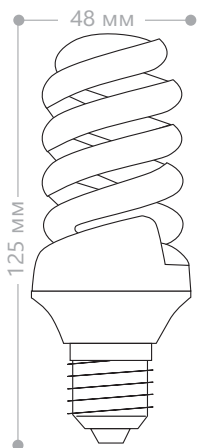

Мощность	Аналог лампы накаливания	Цоколь	Высота H, мм	Диаметр F, мм	Световой поток	Артикул 2700K	Артикул 4000K	Артикул 6400K
9W	45W	E14	89	31	405Lm	04650	04651	04652
		E27				04653	04654	04655
11W	55W	E14	98	33	540Lm	04937	04938	04939
		E27				04940	04941	04942
13W	65W	E14	92	33	665Lm	04692	04693	04694
		E27				04695	04696	04697
15W	75W	E14	100	45	800Lm	04698	04699	04700
		E27				04742	04743	04744
20W	100W	E27	105		1200Lm	04745	04746	04747
25W	125W		118	50	1530Lm	04040	04041	04042

Энергосберегающая лампа ELT19 предназначена для использования как в жилых, так и в офисных помещениях.

Мощность	Аналог лампы накаливания	Световой поток	Артикул 2700K	Артикул 4000K	Артикул 6400K
30W	150W	1900Lm	04037	04038	04039
35W	175W	2300Lm	04034	04035	04036

Энергосберегающая лампа ELS35 состоит из спиральной люминесцентной трубки диаметром 9мм. Сверхмощная, предназначенная для использования в больших светильниках, лампа является аналогом ламп накаливания и поставляется в различных цветовых температурах. Лампа предназначена для основного освещения жилых или общественных помещений

Мощность	Цвет трубки	Артикул
20W	жёлтый	04120
	красный	04119
	зелёный	04118
	синий	04117
	чёрный	04116

Энергосберегающая лампа ELSM51B служит для декоративных целей и поможет расставить цветовые акценты в интерьере.

T3 spiral **ELSM51B**

Мощность	Световой поток	Цветовая температура	Артикул
20W	1200Lm	2700K	04064
		4000K	04065
		6400K	04066

Энергосберегающая лампа ELT29 состоит из спиральной люминесцентной трубки диаметром 7мм. Компактная и яркая, лампа является аналогом ламп накаливания и поставляется в различных цветовых температурах. Лампа предназначена для основного освещения жилых или общественных помещений.