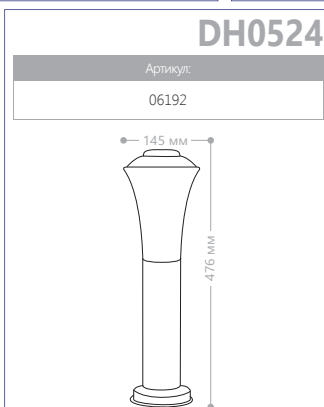

DH0503

Артикул:
06181

DH0505

Артикул:
06183

* Для всех светильников указана мощность 18W при рекомендованном использовании энергосберегающей лампы.

E27 патрон 18W* мощность 230V/50Hz СИЛУМИН IP44

СОВРЕМЕННЫЕ