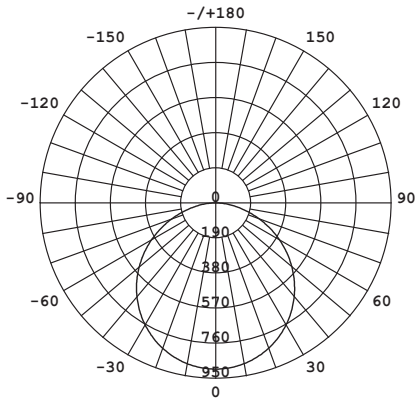

AL2113

Мощность	Кол-во светодиодов	Световой поток	Длина коннекторов	Длина кабеля драйвера	Материал рассеивателя	Цвет корпуса	Цветовая температура	Артикул
36W	160LED	2880Lm	20 см (каждый)	18 см	акриловый полимер, матовый	серый	4000K	27680
							6400K	27943

Современные светодиодные светильники AL2113 предназначены для освещения административно-офисных помещений, образовательных, медицинских и общественных учреждений, торговых залов, холлов и коридоров. Стандартный размер светильников позволяет встраивать их в потолочные блоки Armstrong. Тонкие и изящные, светильники легко устанавливаются при помощи специальных разъемов и не требуют дополнительного оборудования. В результате замены светильников с люминесцентными лампами на светодиодные светильники радикально снижается объем потребляемой энергии. Кроме того, светильники не требуют дополнительных эксплуатационных затрат – замены ламп в процессе службы. Светодиодные светильники AL2113 экологичны, безопасны и позволяют получить высокое качество свечения.