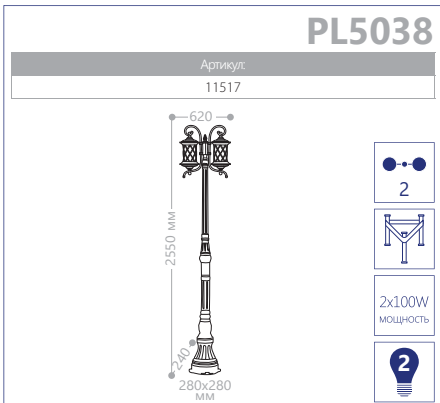

2X60W
мощность

PL5029

Артикул:
11512

3X60W
мощность

E27 патрон
100W мощность
230V/50Hz
IP44
СИЛУМИН

БОЛЬШИЕ «ТИРОЛЬ»

«СФЕРА» МАЛЫЕ

СИЛУМИН