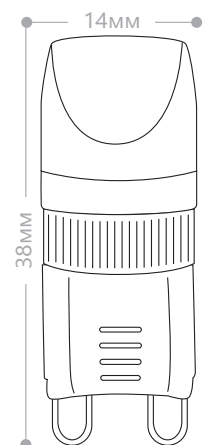

LB-403

Мощность	Кол-во светодиодов	Световой поток	Цветовая температура	Артикул
3W	18LED	240Lm	2700K	25210

Капсульная светодиодная лампа LB-403 для общего и местного освещения. Стандартные размеры позволяют использовать LB-402 в люстрах и светильниках под галогенную лампу. Низкое выделение тепла позволяет использовать ее в натяжных потолках. При подключении необходимо использовать понижающий трансформатор.

LB-404

Мощность	Кол-во светодиодов	Световой поток	Цветовая температура	Артикул
4W	27LED	320Lm	2700K	25212
			4000K	25213

Капсульная светодиодная лампа LB-404 для общего и местного освещения. Стандартные размеры позволяют использовать LB-402 в люстрах и светильниках под галогенную лампу. Низкое выделение тепла позволяет использовать ее в натяжных потолках. При подключении необходимо использовать понижающий трансформатор.

LB-413/LB-414

Модель	Мощность	Кол-во светодиодов	Световой поток	Цветовая температура	Артикул
LB-413	2W	1LED	160Lm	2700K	25224
				4000K	25223
				6400K	25222
LB-414	3W		240Lm	4000K	25288

Капсульная светодиодная лампа LB-413, LB-414 подходит для натяжных потолков. Применяется для местного и общего освещения в бытовых помещениях. Сверхмощные светодиоды и низкое энергопотребление лампы радикально сократят затраты на электроэнергию. При подключении необходимо использовать понижающий трансформатор.