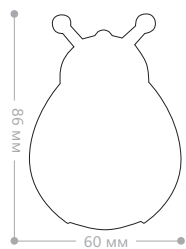

Кол-во светодиодов	Мощность	Цвет свечения	Цвет корпуса	Артикул
4LED	1W	белый (6400K)	желтый	23249
			оранжевый	23250

Кол-во светодиодов	Мощность	Цвет свечения	Цвет корпуса	Артикул
4LED	1W	белый (4000K)	розовый	23251
			синий	23252
			сиреневый	23253

Кол-во светодиодов	Мощность	Цвет свечения	Цвет корпуса	Артикул
4LED	1W	белый (4000K)	зеленый	23256
			розовый	23254
			черный	23255

Кол-во светодиодов	Мощность	Цвет свечения	Источник питания:	Время зарядки:	Цвет корпуса	Артикул:
8LED	0,8W	белый	DC 400mAh Li-Ion, перезаряжаемый аккумулятор (зарядка от USB2.0)	6 часов	желтый, голубой	06205