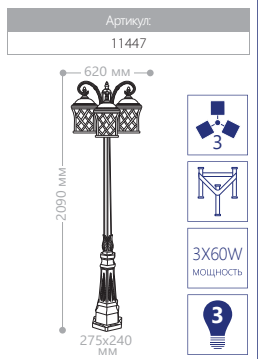

«ТАРТАН»

СИЛУМИН

IP44

230V/
50Hz

60W
мощность

E27
патрон

PL4069