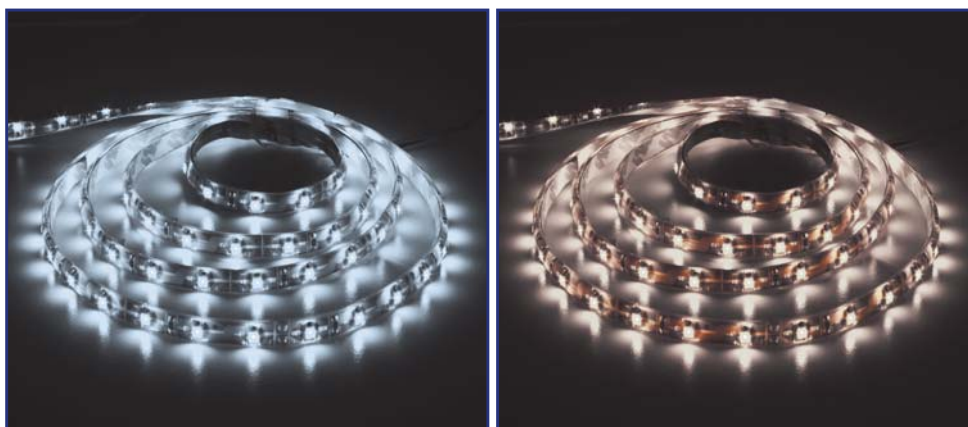

лента в силиконовой оболочке **LS613/LS615**

Модель	Мощность на метр	Кол-во LED/м	Основание	Цвет свечения	Артикул
LS613	9.6W	120	белое	белый	27731
				теплый белый	27732
LS615	19.2W	240	белое	белый	27733
				теплый белый	27734