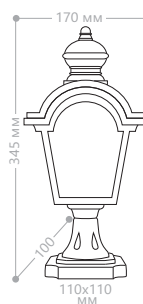

PL4017

Артикул: 11396