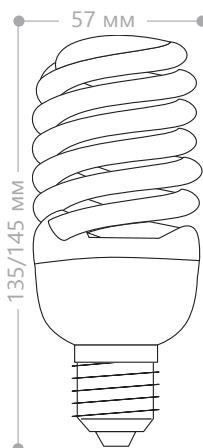

Мощность	Аналог лампы накаливания	Цоколь	Высота H, мм	Диаметр F, мм	Световой поток	Артикул 2700K	Артикул 4000K	Артикул 6400K
9W	45W	E14	89	31	405Lm	04650	04651	04652
		E27				04653	04654	04655
11W	55W	E14	98	33	540Lm	04937	04938	04939
		E27				04940	04941	04942
13W	65W	E14	92	33	665Lm	04692	04693	04694
		E27				04695	04696	04697
15W	75W	E14	100	45	800Lm	04698	04699	04700
		E27				04742	04743	04744
20W	100W	E27	105		1200Lm	04745	04746	04747
25W	125W		118	50	1530Lm	04040	04041	04042

Энергосберегающая лампа ELT19 предназначена для использования как в жилых, так и в офисных помещениях.

T2 spiral **ELT19**

Мощность	Аналог лампы накаливания	Световой поток	Артикул 2700K	Артикул 4000K	Артикул 6400K
30W	150W	1900Lm	04037	04038	04039
35W	175W	2300Lm	04034	04035	04036

Энергосберегающая лампа ELS35 состоит из спиральной люминесцентной трубки диаметром 9мм. Сверхмощная, предназначенная для использования в больших светильниках, лампа является аналогом ламп накаливания и поставляется в различных цветовых температурах. Лампа предназначена для основного освещения жилых или общественных помещений

T3 spiral **ESF35(W/M)**

Мощность	Цвет трубки	Артикул
20W	жёлтый	04120
	красный	04119
	зелёный	04118
	синий	04117
	чёрный	04116

Энергосберегающая лампа ELSM51B служит для декоративных целей и поможет расставить цветовые акценты в интерьере.

Мощность	Световой поток	Цветовая температура	Артикул
20W	1200Lm	2700K	04064
		4000K	04065
		6400K	04066

Энергосберегающая лампа ELT29 состоит из спиральной люминесцентной трубки диаметром 7мм. Компактная и яркая, лампа является аналогом ламп накаливания и поставляется в различных цветовых температурах. Лампа предназначена для основного освещения жилых или общественных помещений.