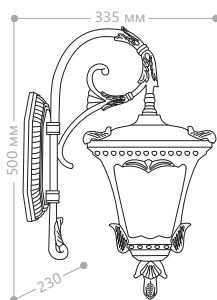

70032M

Артикул:
11255