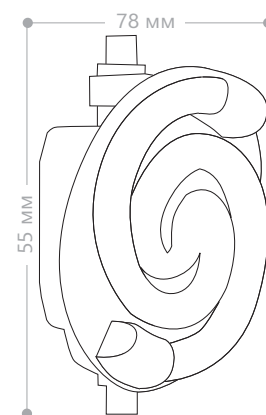

Мощность	Световой поток	Цветовая температура	Артикул
9W	405Lm	4000K	04949
		6400K	04024

Энергосберегающая лампа ERS9 состоит из спиральной люминесцентной трубки диаметром 7мм. Лампа является заменой линейной двухцокольной галогенной лампы типа J78 R7s для малых прожекторов.