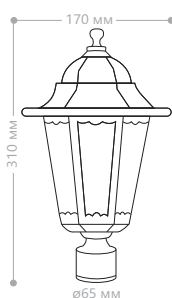

6103

Артикул:		
черный 11056	белый 11055	черное золото 11129