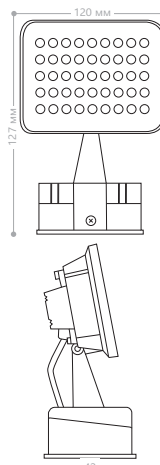

Мощность	Кол-во LED	Световой поток	Цвет корпуса	Цвет свечения	Артикул
45x0,06W	45LED	200Lm	серебро	6400K	12120

Корпус выполнен из алюминия, литого под давлением. Закаленное стекло с повышенной ударопрочностью. Специальная конструкция корпуса и эстетичный дизайн позволяют размещать прожектор в видимых местах, не нарушая стиль экстерьера или интерьера. Благодаря компактному размеру прекрасно впишется в небольшие пространства. Применение: уличное освещение, архитектурная подсветка малых и средних объектов архитектуры и ландшафта, подъездных дорожек и околоподъездной территории, торговых и небольших складских площадей, общественных помещений.