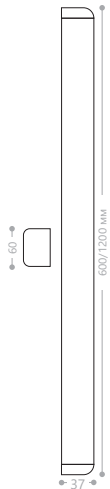

AL5051

Мощность	Кол-во светодиодов	Световой поток	Цветовая температура	Артикул
18W	120LED	1800Lm	6400K	28649
36W	240LED	3100Lm		28650

Светодиодный светильник AL5051 с высокой степенью защиты от влаги и пыли предназначен для производственных, складских и прочих помещений. Заменяет ЛПО 2*18W / 2*36W. Коэффициент пульсации освещенности менее 1%.

AL5052

Мощность	Кол-во светодиодов	Световой поток	Цветовая температура	Артикул
20W	120LED	1400Lm	4000K	28590
40W	240LED	2700Lm		28591

Светодиодный накладной светильник AL5052 предназначен для использования в общественных помещениях различного профиля и на чистых производствах.

AL5053

Мощность	Кол-во светодиодов	Световой поток	Цветовая температура	Артикул
18W	90LED	1400Lm	6400K	28715
36W	180LED	2800Lm		28716

Светодиодный светильник AL5053 с высокой степенью защиты от влаги и пыли предназначен для производственных, складских и прочих помещений. Заменяет ЛПО 2*18W / 2*36W. Коэффициент пульсации освещенности менее 1%.

AL5054

Мощность	Кол-во светодиодов	Световой поток	Цветовая температура	Артикул
18W	96LED	1170Lm	4500K	28728
36W	192LED	2340Lm		28729

Светодиодный накладной светильник AL5045 предназначен для использования в общественных помещениях различного профиля и на чистых производствах.