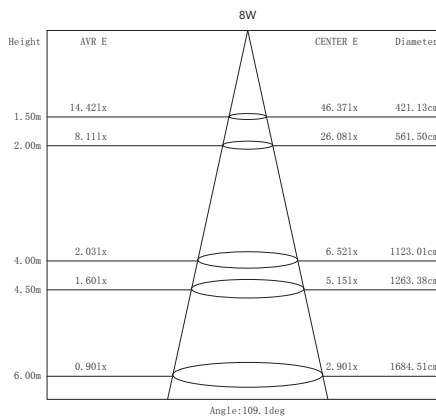

Мощность	Кол-во и тип светодиодов	Световой поток	Кол-во штук упаковки	Цветовая температура	Артикул
8W	16LED SMD573 и 24pcs SMD3528 red	640Lm	60	4000K и красный	27856
16W	32LED SMD573 и 48pcs SMD3528 red	1280Lm	20		27857

Светодиодный встраиваемый светильник AL2550 с декоративной подсветкой красного цвета может использоваться для основного освещения помещения и стилистического оформления интерьера залов, баров и ресторанов, а также любых помещений с оригинальным дизайном. Поверхность светильника изготовлена из качественного матового пластика и идеально впишется в современный дизайн площадок. Светильники помогут значительно сократить эксплуатационные затраты – не только за счет экономии электричества, но и за счет продолжительного срока службы без дополнительного обслуживания. Работает в трех режимах: красный, красный и красный+белый. Подходят драйверы: 8Вт – LB149, 16W- LB150.

AL2550

Мощность	Кол-во и тип светодиодов	Световой поток	Кол-во штук упаковки	Цветовая температура	Артикул
8W	16LED SMD573 и 24pcs SMD3528 red	640Lm	60	4000K и красный	27858
16W	32LED SMD573 и 48pcs SMD3528 red	1280Lm	20		27859