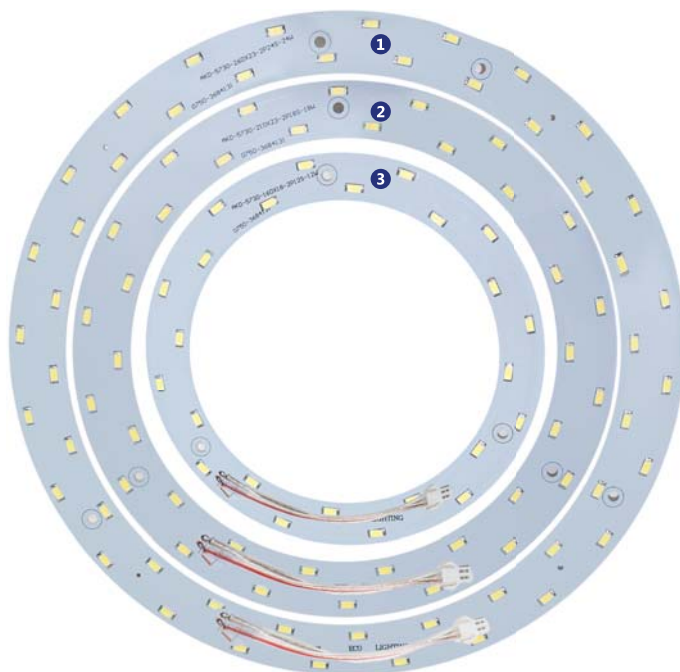

LB-1200/LB-1210/LB-1220

Светодиодные чипы LB-1200, LB-1210 и LB-1220 выполнены из качественной теплоотводящей алюминиевой подложки и надежных мощных светодиодов Epistar. Машинная пайка высокой точности и повышенная надежность конструкции гарантирует долгую работу чипа. Чип может использоваться при конструировании светодиодных светильников соответствующей формы и может быть доукомплектован драйвером.

- 1 LB-1220
- 2 LB-1210
- 3 LB-1200

Модель	Кол-во светодиодов	Световой поток	Мощность	Диаметр, мм	Падение напряжения	Номинальный ток	Драйвер	Цветовая температура	Артикул
LB-1200	24LED	1080Lm	12W	160	36-42V	300mA	LB120	4000K	27958
								6500K	27957
LB-1210	36LED	1620Lm	18W	210	54-63V	300mA	LB110	4000K	27960
								6500K	27959
LB-1220	48LED	2160Lm	24W	260	72-84V	300mA	LB100	4000K	27962
								6500K	27961