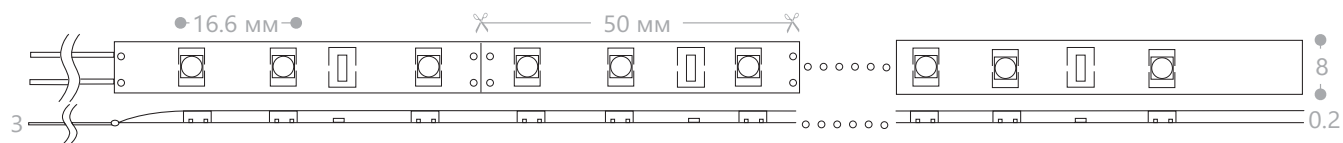

IP65 12V SMD3528 5 CM DRIVER **ГОТОВОЕ РЕШЕНИЕ** лента в силиконовой оболочке **LS604**

Мощность на метр	Кол-во LED	Основание	Длина, м	Цвет свечения	Артикул
4.8W	60	белое	5	белый	27700
				теплый белый	27701
				теплый белый (демо упаковка)	27903
			3	белый (демо упаковка)	27904
				белый	27715
				теплый белый	27716