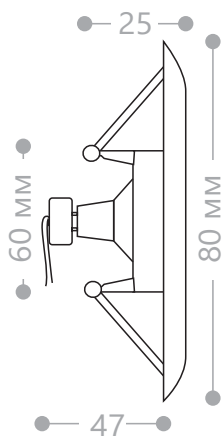

DL13

Лампа	Патрон	Мощность	Цвет корпуса	Артикул
MR16	G5.3	50W	белый	15126
			золото	15127
			титан	15128
			хром	15129

Светильник встраиваемый, под галогенную лампу