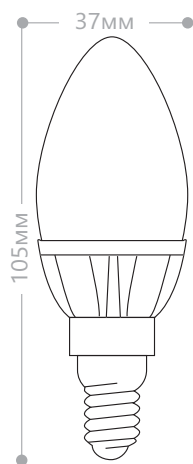

Мощность	Кол-во светодиодов	Световой поток	Цветовая температура	Артикул
4W	8LED	320Lm	4000K	25401

Светодиодная лампа LB-72 типа «свеча». Предназначена для замены лампы накаливания общего назначения. Применяется в люстрах, светильниках и других осветительных приборах с открытыми и закрытыми плафонами. Матовое стекло снижает блескость светодиодов и мягко рассеивает свет.

Мощность	Кол-во светодиодов	Световой поток	Цветовая температура	Артикул
5W	8LED	360Lm	2700K	25400

Новая светодиодная лампа LB-72 типа «свеча». Предназначена для замены лампы накаливания общего назначения. Применяется в люстрах, светильниках и других осветительных приборах с открытыми и закрытыми плафонами. Матовый пластик снижает блескость светодиодов и мягко рассеивает свет.

Мощность	Кол-во светодиодов	Световой поток	Цветовая температура	Артикул	
		560Lm	2700K		25475
		580Lm	4000K		25476
7W	16LED	600Lm	6400K	25477	

Лампа заменяет лампы типа «свеча». Матовое стекло позволяет получить мягкий рассеянный свет, при этом яркость остается гарантированно высокой. Лампа предназначена для применения в люстрах, светильниках и других осветительных приборах.

Мощность	Кол-во светодиодов	Цоколь	Световой поток	Цвет основания	Цветовая температура	Артикул					
				3.5W	6LED		E14	300Lm	золото	2700K	25254
хром	4000K	25297									
	25252										
	25255										
	25275										
золото	2700K	25275									
	4000K	25276									
	6400K	25277									
	2700K	25466									
4.5W	12LED	E14	410Lm	хром	4000K	25420					
					6400K	25467					
					4000K	25468					
					4000K	25468					

Светодиодная лампа LB-70 предназначена для общего освещения при применении в многорожковых люстрах или для дополнительного освещения в бра, торшерах и настольных лампах, а также для уличного освещения в закрытых светильниках.