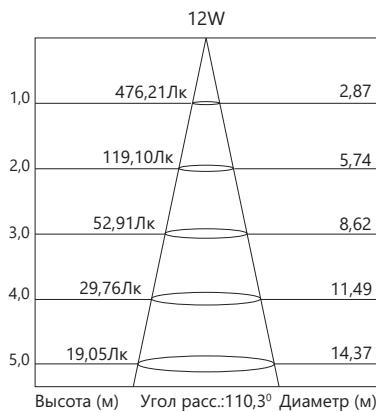

AL500 встраиваемый, неповоротный

Мощность	Кол-во светодиодов	Световой поток	Диаметр L, мм	Встр. диаметр Ф, мм	Кол-во штук упаковке	Цвет корпуса	Цветовая температура	Артикул	
3W	15 LED	240Lm	90	70	100		4000K	белый	27927
								золото	27929
								хром	27928
6W	30LED	480Lm	120	103	40		4000K	белый	28500
								золото	28501
								хром	28502
								белый	27996
								золото	27997
9W	45LED	720Lm	145	125	30		6400K	белый	27998
								золото	27999
12W	60LED	960Lm	170	150	20		4000K	белый	28503
								белый	27999
								белый	28504
16W	80LED	1280Lm	195	170	20		4000K	белый	28498
								белый	28505
20W	92LED	1600Lm	240	220	20		6400K	белый	28499
		1620Lm						белый	27800
		белый						27915	

AL501 встраиваемый, неповоротный

Мощность	Кол-во светодиодов	Световой поток	Кол-во штук упаковке	Цветовая температура	Артикул
28W	100LED	2240Lm	20	4000K	27803
			10	6400K	27916

Светодиодный светильник AL501 в ультратонком корпусе – прекрасное решение для офисных, торговых, медицинских и других общественных помещений. Светильник обладает прекрасной энергоэффективностью. Стильный дизайн, яркий ровный световой поток и прекрасная цветопередача являются решающими факторами в выборе этого светильника. Светильники помогут значительно сократить эксплуатационные затраты – не только за счет экономии электричества, но и за счет продолжительного срока службы без дополнительного обслуживания.