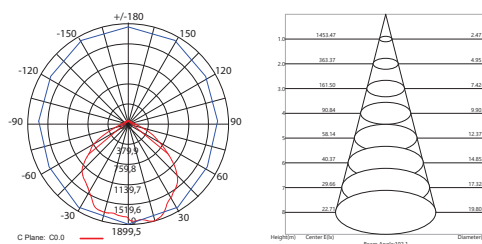

УЛИЧНОЕ
ОСВЕЩЕНИЕ

SP2554

Кол-во светодиодов:	Цвет корпуса	Цвет свечения:	Световой поток:	Цветовая температура	Мощность	Артикул
1LED	белый	белый	6000Lm	6400K	60W	12182

IP65
230V/50Hz
71° COB
2 шт
3.5 кг
0,9