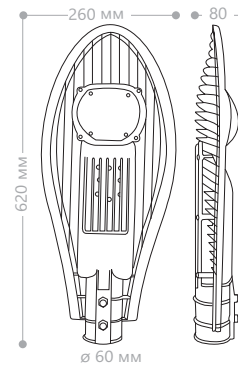

Кол-во светодиодов:	Цвет корпуса	Цвет свечения:	Световой поток:	Цветовая температура	Мощность	Артикул
1LED	черный	белый	6000Lm	6400K	60W	12206

IP65
230V/50Hz
71° COB
3 шт
4.1 кг
0,9