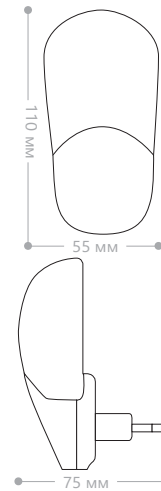

Кол-во светодиодов	Мощность	Цвет свечения	Артикул
3LED	0.72W	RGB	23247