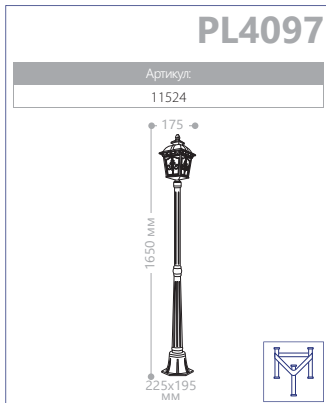

PL5109

PL5110

E27 патрон 60W мощность 230V/50Hz IP44 СИЛУМИН

«РИГА»

«ВЕРОНА» МАЛЫЕ *пластиковый плафон*

СИЛУМИН

IP44

230V/
50Hz