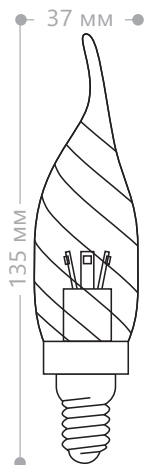

свеча на ветру LB-78