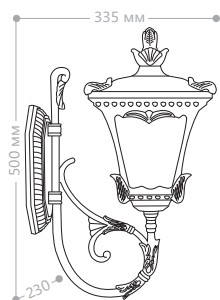

8003M

6003QM

Артикул:
11256