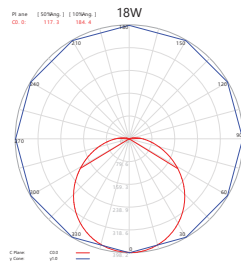

Кол-во светодиодов	Световой поток	Мощность	Цветовая температура	Артикул
96LED	1260Lm	18W	4500K	28519
192LED	2520Lm	36W		28521

Светодиодный накладной светильник AL5045 предназначен для использования в общественных помещениях различного профиля и на чистых производствах.