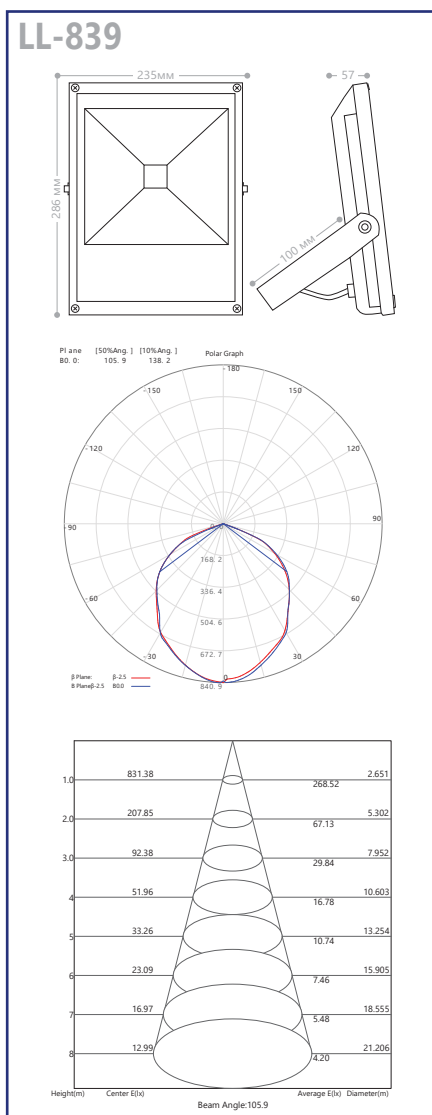

Модель:	Мощность	Источник света	Световой поток	Цвет свечения:	Артикул
LL-839	50W	1 COB	4000Lm	6400K	12972
LL-840	70W		5600Lm		12973
LL-841	100W		8000Lm		12974