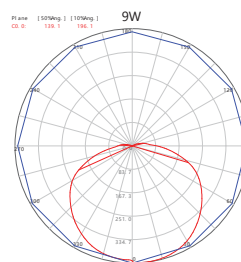

Кол-во светодиодов	Световой поток	Мощность	Кол-во штук упаковки	Цветовая температура	Артикул
120LED	1350Lm	2 x 9W	20	4500K	28548
240LED	2400Lm	2 x 18W	10		28549

Светодиодный светильник AL5047 предназначен для для офисов, общественных помещений и чистых производств. Заменяет ЛПО 2 x 18W / 2 x 36W. Соединяет в линию несколько светильников.