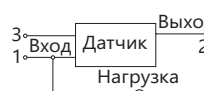

Время задержки: от 10 сек. до 7 мин.

SEN25 фотоэлемент «день/ночь»

Нагрузка:	Освещенность срабатывания:	Артикул:
6A	5-15Lux	22055

SEN26 фотоэлемент «день/ночь»

Нагрузка:	Освещенность срабатывания:	Артикул:
10A	5-50Lux	22008