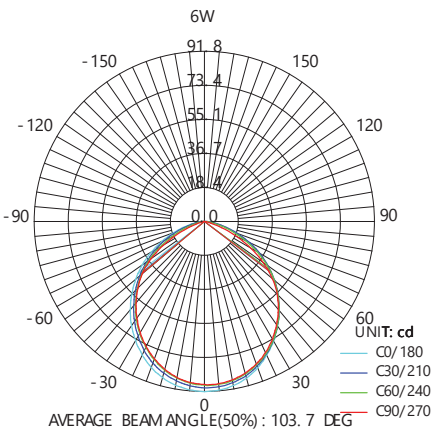

AL2110 встраиваемый, неповоротный

Мощность:	Кол-во светодиодов	Световой поток	Диаметр L, мм	Встр.размер F, мм	Кол-во штук упаковки:	Цветовая температура	Артикул
6W	12LED	480Lm	100	75	80	4000K	27850
12W	24LED	960Lm	160	120	30	6400K	27851
20W	40LED	1600Lm	200	165	20	4000K	27909
						6400K	27789
						6400K	27910
30W	64LED	2400Lm	300	260	12	4000K	27852
						6400K	27911

Расширение линейки светодиодных светильников AL2110, компактная модель небольшой мощности и размера. Могут применяться как в торговых и офисных помещениях, так и в освещении квартир и частных домов. Стильный дизайн, яркий ровный световой поток и прекрасная цветопередача являются решающими факторами в выборе этих светильников. Поверхность светильника изготовлена из стекла и матового пластика и идеально впишется в современный дизайн помещений. Светильники помогут значительно сократить эксплуатационные затраты – не только за счет экономии электричества, но и за счет продолжительного срока службы без дополнительного обслуживания. Цвет свечения: белый.

AL2111 встраиваемый, неповоротный

Мощность:	Кол-во светодиодов	Световой поток	Размер L, мм	Встр.размер F, мм	Кол-во штук упаковки:	Цветовая температура	Артикул
6W	12LED	480Lm	100x100	75x75	80	4000K	27853
12W	24LED	960Lm	160x160	120x120	30	6400K	27854
20W	40LED	1600Lm	200x200	165x165	20	4000K	27912
						6400K	27790
						6400K	27913
30W	64LED	2400Lm	300x300	260x260	12	4000K	27855
						6400K	27914