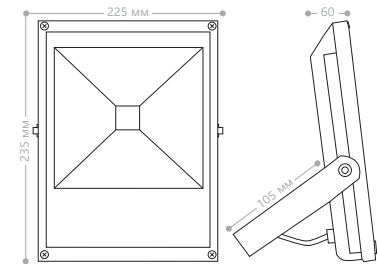

LL-273/LL-275

Все прожекторы этой серии отличаются следующими характеристиками: яркий светодиодный чип последнего поколения, прекрасные показатели светового потока и энергоэффективности. высокое качество сборки и комплектующих, прочный корпус – закаленное стекло и алюминий, литой под давлением. Легкий вес и компактные размеры позволяют осуществлять монтаж в условиях ограниченного пространства, прожекторы оснащены удобной скобой для монтажа.

Мощность	Кол-во LED	Световой поток	Цвет корпуса	Цвет свечения	Артикул
30W	1 COB	2400Lm	серебро	RGB*	12186
				желтый	12203
				зеленый	12195
				красный	12199
				синий	12191
				4000K	12171
50W	1 COB	4000Lm	серебро	6400K	12167
				RGB*	12187
				желтый	12204
				зеленый	12196
				красный	12200
				синий	12192
				4000K	12172
				6400K	12168

* Прожекторы с цветом свечения RGB комплектуются пультом.

LL-273

LL-275