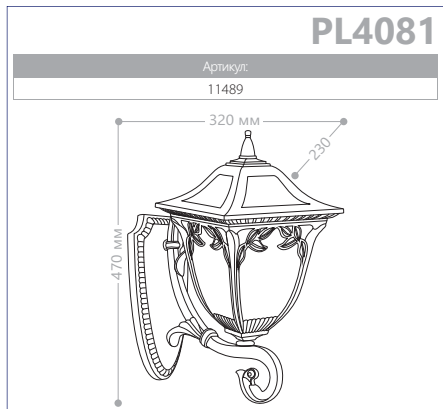

PL4071

PL4072

PL4074

PL4075

PL4078

PL4079

E27 патрон
100W мощность
230V/50Hz
IP44
СИЛУМИН

БОЛЬШИЕ «АФИНА»