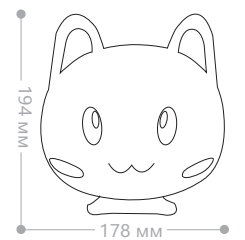

аккумуляторный ночник-фонарь **WL7**

Кол-во светодиодов	Мощность	Цвет свечения	Источник питания:	Световой поток:	Время зарядки:	Артикул:
1LED	3W	- в режиме «ночник»: Синий - в режиме «фонарь»: мульти (RGB) плавная смена цвета	3.7V 280mAh Li-Ion перезаряжаемый аккумулятор (зарядка от USB2.0)	150Lm	2 часа	06151

светильник настольный **DE1502**

Мощность	Цоколи:	Цвет корпуса:	Режимы работы:	Артикул:
25W max	E14	розовый	Вкл/Выкл, управление яркостью	24109

светильник настольный **DE1504**

Мощность	Цоколи:	Цвет корпуса:	Режимы работы:	Артикул:
25W max	E14	голубой	Вкл/Выкл, управление яркостью	24110