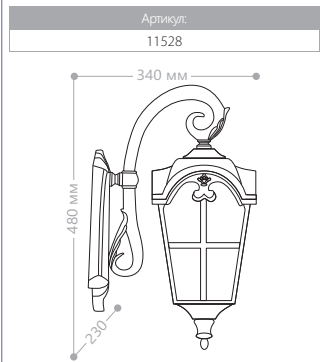

«ЗАМОК» БОЛЬШИЕ

СИЛУМИН

IP44

230V/
50Hz

100W
МОЩНОСТЬ

E27
ПАТРОН

PL5103