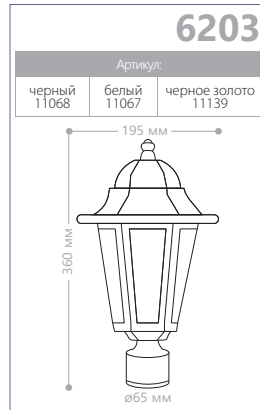

Артикул:		
черный 11058	белый 11057	черное золото 11131

6105

Артикул:		
черный 11060	белый 11059	черное золото 11133

E27 патрон 100W мощность 230V/50Hz IP44

БОЛЬШИЕ «ШЕСТЬ ГРАНЕЙ»

«ВОСЕМЬ ГРАНЕЙ»

СИЛУМИН
 IP44
 230V/50Hz
 100W мощность
 E27 патрон