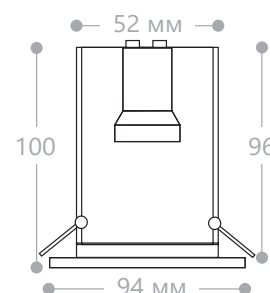

Лампа	Патрон	Мощность	Цвет корпуса	Артикул
R50	E14	60W	золото	14106

Светильник встраиваемый, плоскоповоротный под лампу накаливания