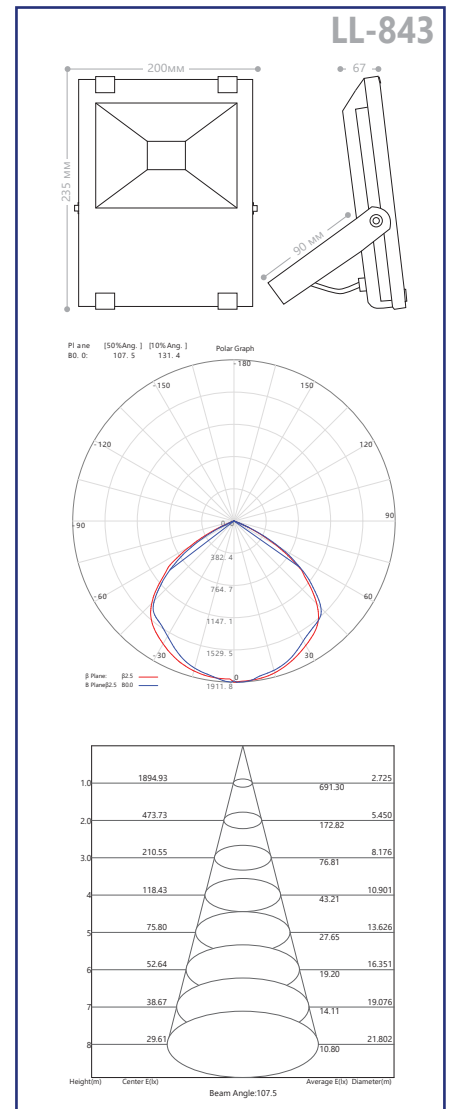

Модель:	Мощность	Источник света	Световой поток	Цвет свечения:	Артикул:
LL-850	30W	50SMD	3000Lm	6400K	12994
LL-842	50W	80SMD	5000Lm		12975
LL-843	70W	110SMD	7000Lm		12976