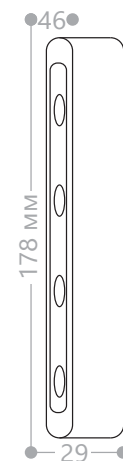

Мощность	Кол-во LED	Световой поток	Цвет свечения:	Цвет корпуса	Артикул
0.24W	4	14000mcd	4500K	белый	23293

Время работы: до 48 часов (зависит от емкости батарей). Порог чувствительности: 40 Лух. Режимы работы: ON/OFF