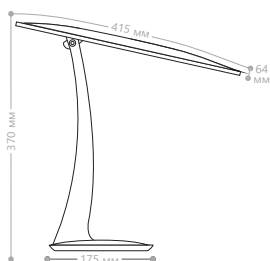

Патрон	Мощность	Комплектация	Цвет корпуса	Артикул
G27	11W max	лампа	белый	24169
			синий	24168

Настольный светильник под люминесцентную энергосберегающую лампу. Дизайн корпуса выполнен в стиле "техно". Оснащен удобной подставкой. Регулировка угла освещения осуществляется за счет наклона плафона. Поставляется в двух цветах. Предназначен для яркого и стабильного освещения большой рабочей поверхности.

лон DE1105