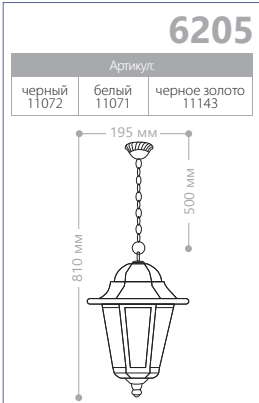

Артикул:		
черный 11058	белый 11057	черное золото 11131

6105

Артикул:		
черный 11060	белый 11059	черное золото 11133

E27 патрон 100W мощность 230V/50Hz IP44

БОЛЬШИЕ «ШЕСТЬ ГРАНЕЙ»

«ВОСЕМЬ ГРАНЕЙ»

СИЛУМИН
 IP44
 230V/50Hz
 100W мощность
 E27 патрон