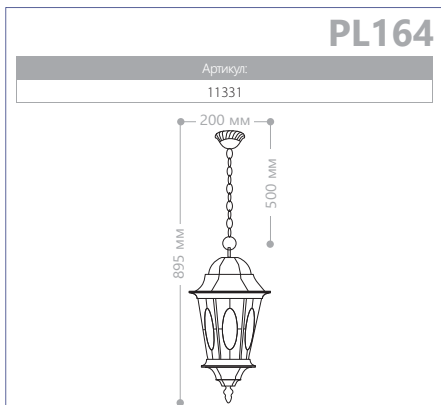

E27 патрон 60W мощность 230V/50Hz IP44 СИЛУМИН

МАЛЫЕ «ВИТРАЖ С ОВАЛОМ»