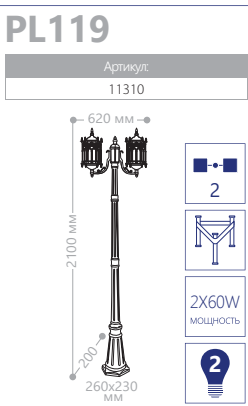

E27 патрон 100W мощность 230V/50Hz IP44 СИЛУМИН

«ЛЕПНИНА»

«ЛЕПНИНА» МАЛЫЕ

СИЛУМИН

IP44

230V/
50Hz

60W
мощность

E27
патрон