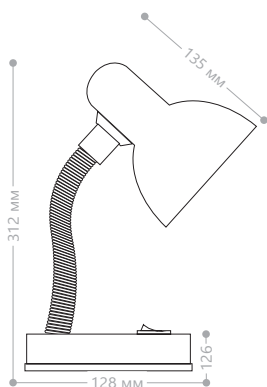

Патрон	Мощность	Комплектация	Цвет корпуса	Артикул
G23	11W max	лампа	белый	24135
			серебро	24136
			черный	24137

Настольный светильник под люминесцентную энергосберегающую лампу, классической формы. Оснащен двумя шарнирными соединениями и устойчивой подставкой минимального размера, для экономии места на столе. Поставляется в трех цветах. Предназначен для яркого и стабильного освещения большой рабочей поверхности при максимальной высоте колена, и для направленного узкого луча освещения при максимальном наклоне.

Патрон	Мощность	Комплектация	Цвет корпуса	Артикул
G23	2x9W max	лампа	белый	24141
			серебро	24142
			черный	24143

Настольный светильник под люминесцентную энергосберегающую лампу. Оснащен двумя шарнирными соединениями и устойчивой подставкой. Поставляется в трех цветах. Предназначен для направленного яркого и стабильного освещения рабочей поверхности.

Патрон	Мощность	Комплектация	Цвет корпуса	Артикул
E27	9W max	лампа	белый	24165
			серебро	24163
			синий	24164

Настольный светильник под энергосберегающую лампу с плафоном классической формы. Оснащен частично пружинным стволom, который позволяет регулировать угол наклона плафона. Поставляется в трех цветах. Предназначен для яркого и стабильного освещения большой рабочей поверхности.

Патрон	Мощность	Комплектация	Цвет корпуса	Артикул
E27	9W max	лампа	белый	24146
			желтый	24147
			зеленый	24148
			красный	24149
			синий	24150
			черный	24151

Настольный светильник под энергосберегающую лампу с плафоном классической формы. Оснащен полностью пружинным стволom, который позволяет регулировать угол наклона плафона в любом направлении. Поставляется в шести цветах. Предназначен для яркого и стабильного освещения большой рабочей поверхности.