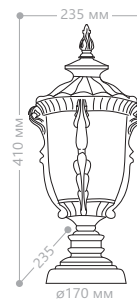

PL5018

Артикул:

11502