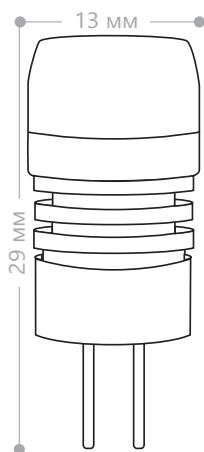

LB-413/LB-414