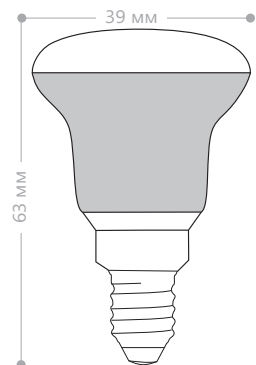

Мощность	Кол-во светодиодов	Световой поток	Цветовая температура	Артикул
3W	3LED	240Lm	4000K	25195

Светодиодная лампа LB-309 является альтернативой рефлекторной лампы накаливания R39. Лампа применяется в светильниках, предназначенных для рефлекторных ламп накаливания, для общего и акцентного освещения. Подходит для использования в натяжных потолках.