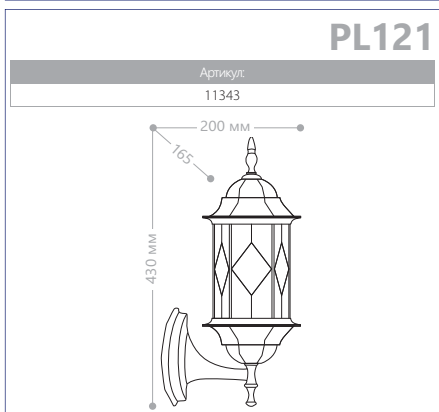

«ВИТРАЖ С РОМБОМ»