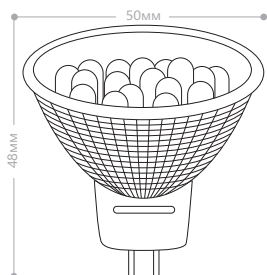

Мощность	Кол-во светодиодов	Цветовая температура	Артикул
2W	18LED	красный	25003
		синий	25004

Светодиодная лампа типа MR16 предназначена для замены аналогичной галогенной лампы. Служит для цветовой декорации и подсветки витрин, зеркал, фотографий.