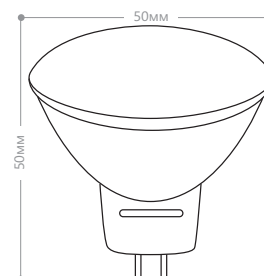

Корпус лампы изготовлен по современной технологии из алюминия и теплопроводных пластмасс, что позволяет получить хороший теплоотвод и наилучшее соотношение цены и качества.

LB-26 MR16

Мощность	Кол-во LED	Тип светодиодов	Цоколь	Световой поток	Рассеиватель	Цветовая температура	Артикул	
7W	36LED	SMD2835	G5.3	560Lm	прозрачный	2700K	25441	
						4000K	25442	
						6400K	25443	
	80LED	SMD3528			GU10	матовый	2700K	25235
							4000K	25236
							6400K	25237
2700K	25289							
4000K	25290							
6400K	25291							

Светодиодная лампа типа MR16. Применяется во встраиваемых светильниках общего и местного назначения, подходит для натяжных потолков.

LB-126 12V MR16

Мощность	Кол-во светодиодов	Световой поток	Цветовая температура	Артикул
7W	80LED	560Lm	2700K	25292
			4000K	25293
			6400K	25294

Светодиодная лампа типа MR16. Применяется во встраиваемых светильниках общего и местного назначения, подходит для натяжных потолков.

LB-23 MR16

Мощность	Кол-во светодиодов	Цветовая температура	Артикул
2W	30LED	зеленый	25124
		красный	25122
		синий	25123