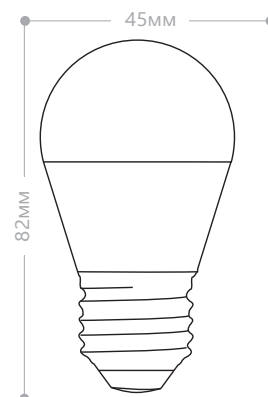

Мощность	Кол-во светодиодов	Цоколь	Световой поток	Цветовая температура	Артикул
7W	16LED	E14	560Lm	2700K	25478
			580Lm	4000K	25479
			600Lm	6400K	25480
		E27	560Lm	2700K	25481
			580Lm	4000K	25482
			600Lm	6400K	25483

Лампа обладает высоким световым потоком и заменяет лампу типа «шар». Матовое стекло позволяет получить мягкий рассеянный свет, при этом яркость остается гарантированно высокой. Лампа предназначена для применения в люстрах, светильниках и других осветительных приборах.