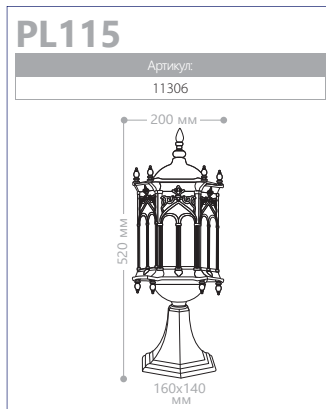

E27 патрон 100W мощность 230V/50Hz IP44 СИЛУМИН

«ЛЕПНИНА»

«ЛЕПНИНА» МАЛЫЕ

СИЛУМИН

IP44

230V/
50Hz

60W
мощность

E27
патрон