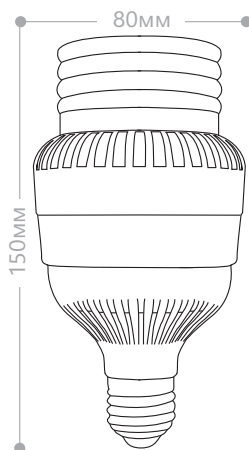

свеча на ветру LB-78

Мощность	Кол-во светодиодов	Световой поток	Цвет основания	Цветовая температура	Артикул матовый
3,5W	6LED	300Lm	хром	4000K	25359
				2700K	25361
			золото	4000K	25367
				2700K	25379

Светодиодная лампа LB-78 является заменой лампы накаливания типа «свеча на ветру», при этом колба выполнена в виде ажурной витой спирали. Благодаря особой технологии размещения светодиодов в зажженном состоянии лампа полностью повторяет эффект зажженной спирали классической лампы. Лампа предназначена для общего освещения при применении в многорожковых люстрах или для дополнительного освещения в бра, торшерах и настольных лампах.

LB-65

Мощность	Кол-во светодиодов	Световой поток	Цветовая температура	Артикул
30W	35LED	2400Lm	6400K	25537
40W	49LED	3200Lm		25538
50W	56LED	4000Lm		25539

Промышленная светодиодная лампа LB-65 – это современный аналог ламп накаливания и компактных люминесцентных ламп высокой мощности, а также замена ртутных и натриевых ламп. Лампы используются для общего освещения складских помещений, шахт, производств и т.д.

PAR38 LB-602

Мощность	Кол-во светодиодов	Световой поток	Цветовая температура	Артикул
12W	12LED	996Lm	4000K	25234

Светодиодная лампа LB-602 является альтернативой классической галогенной лампы PAR38. Лампа обладает высокой энергоэффективностью, что позволяет использовать ее для освещения больших помещений. Подходит для использования в жилых и общественных помещениях.

LB-153

Мощность	Кол-во светодиодов	Световой поток	Цветовая температура	Артикул
5W	24LED	400Lm	2700K	25423
			4000K	25200
			6400K	25424