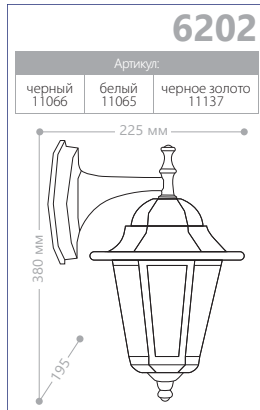

Артикул:		
черный 11058	белый 11057	черное золото 11131

6105

Артикул:		
черный 11060	белый 11059	черное золото 11133

E27 патрон 100W мощность 230V/50Hz IP44

БОЛЬШИЕ «ШЕСТЬ ГРАНЕЙ»

«ВОСЕМЬ ГРАНЕЙ»

СИЛУМИН
 IP44
 230V/50Hz
 100W мощность
 E27 патрон