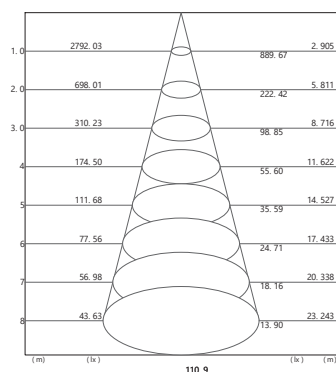

LL-844/ LL-845

Многочиповые прожекторы – это повышенная яркость и мощность в стильном корпусе идеальной сборки. Увеличенный радиатор позволяет хорошо отводить тепло, тем самым продлевая срок службы прожектора.

Модель:	Мощность	Источник света	Световой поток	Цвет свечения:	Артикул:
LL-844	100W	160SMD	10000Lm	6400K	12977
LL-845	150W	260SMD	15000Lm		12978

LL-844

LL-845