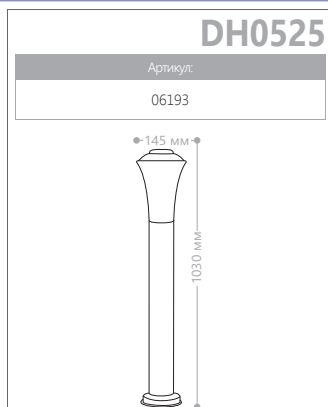

DH0503

Артикул:
06181

DH0505

Артикул:
06183

* Для всех светильников указана мощность 18W при рекомендованном использовании энергосберегающей лампы.

E27 патрон 18W* мощность 230V/50Hz СИЛУМИН IP44

СОВРЕМЕННЫЕ