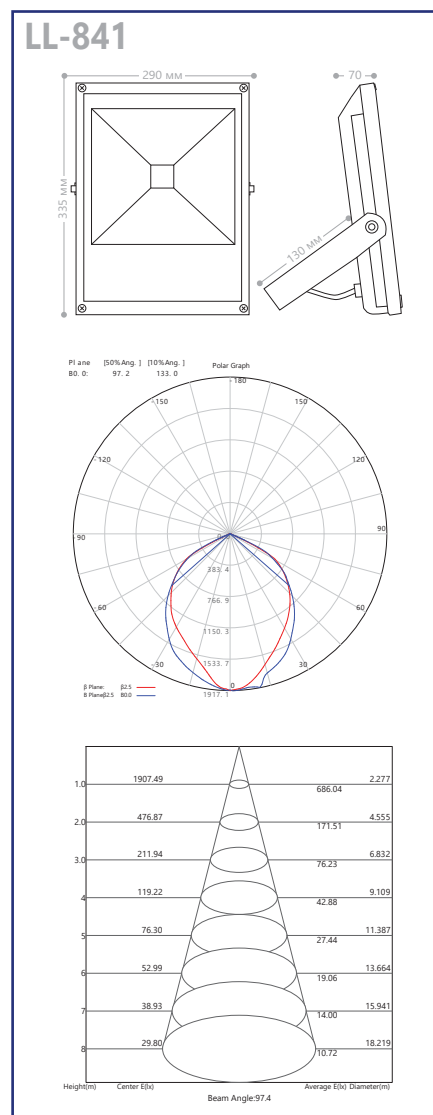

Модель:	Мощность	Источник света	Световой поток	Цвет свечения:	Артикул
LL-839	50W	1 COB	4000Lm	6400K	12972
LL-840	70W		5600Lm		12973
LL-841	100W		8000Lm		12974