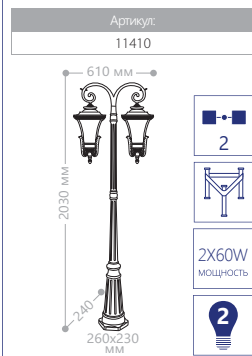

«ВАЛЕНСИЯ»

СИЛУМИН

IP44

230V/
50Hz

60W
мощность

E27
патрон

PL4028