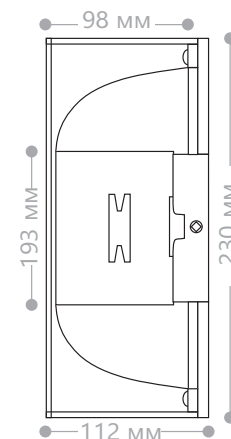

Светильник встраиваемый с отражателем, под энергосберегающую лампу

Лампа	Патрон	Мощность	Диаметр L, мм	Высота H, мм	Глубина посадки H1, мм	Встр. размер Ф, мм	Цвет корпуса	Артикул
MNB	G12	150W	165	190	187	140	белый	20064