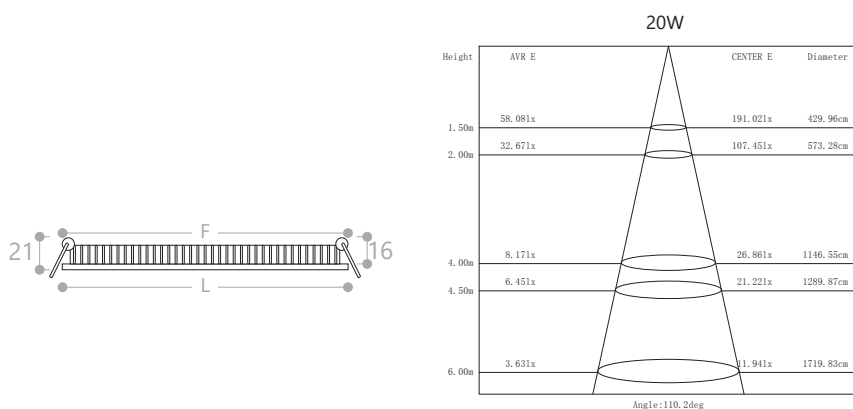

Мощность	Кол-во светодиодов	Световой поток	Размер L, мм	Встр. размер, мм	Кол-во штук упаковки:	Цвет корпуса	Цветовая температура	Артикул
6W	30LED	480Lm	120x120	100x100	40	белый	4000K	28512
						золото		28513
						хром		28514
		белый				6400K	28506	
		золото					28507	
		хром					28508	
9W	45LED	720Lm	145x145	125x125	30	белый	4000K	28515
12W	60LED	740Lm					6400K	28509
		960Lm	4000K	28516				
16W	80LED	1010Lm	170x170	150x150	20		6400K	28510
		1280Lm					4000K	28517
20W	92LED	1330Lm	195x195	170x170	20		6400K	28511
		1600Lm	240x240	220x220			4000K	27846

встраиваемый, неповоротный AL502