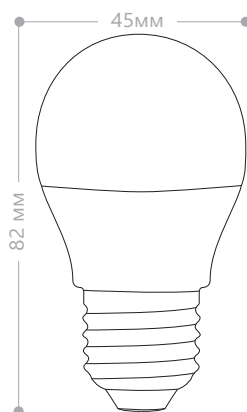

A60 LB-49

Мощность	Кол-во светодиодов	Световой поток	Цветовая температура	Артикул
12W	30LED	960Lm	2700K	25392
			6400K	25394

Светодиодная лампа LB-49 классической формы. Предназначена для замены лампы накаливания общего назначения. Применяется в люстрах, светильниках и других осветительных приборах с открытыми и закрытыми плафонами. Матовое стекло снижает блескость светодиодов и мягко рассеивает свет.

A60 LB-82

Мощность	Кол-во светодиодов	Световой поток	Цветовая температура	Артикул
7W	9LED	560Lm	4000K	25390
			6400K	25391

Светодиодная лампа LB-82 классической формы оснащена сверхмощным светодиодом с высокими показателями светотдачи. Лампа применяется в жилых и общественных помещениях. Высокий коэффициент мощности поможет сэкономить расходы на электроэнергию, а широкий диапазон рабочих температур позволяет применять ее не только в закрытых помещениях, но и в уличных светильниках.

G45 LB-38

Мощность	Кол-во светодиодов	Световой поток	Цветовая температура	Артикул
5W	9LED	420Lm	2700K	25402

Светодиодная лампа LB-38 типа G45. Предназначена для замены лампы накаливания общего назначения. Применяется в люстрах, светильниках и других осветительных приборах с открытыми и закрытыми плафонами. Матовое стекло снижает блескость светодиодов и мягко рассеивает свет.

G45 LB-38 NEW

Мощность	Кол-во светодиодов	Цоколь	Световой поток	Цветовая температура	Артикул	
		E14	370Lm	4000K		25403
		E27	360Lm	2700K		25404
			370Lm	4000K	25405	

Новая светодиодная лампа LB-38 типа G45. Предназначена для замены лампы накаливания общего назначения. Применяется в люстрах, светильниках и других осветительных приборах с открытыми и закрытыми плафонами. Матовый пластик снижает блескость светодиодов и мягко рассеивает свет.