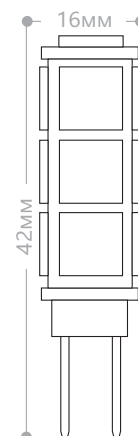

LB-402

Мощность	Кол-во светодиодов	Световой поток	Цветовая температура	Артикул
2W	9LED	160Lm	2700K	25208
			4000K	25209

Капсульная светодиодная лампа LB-402 является заменой галогенной лампы для общего и местного освещения. Стандартные размеры позволяют использовать LB-402 в люстрах и светильниках под галогенную лампу. Низкое выделение тепла позволяет использовать ее в натяжных потолках. При подключении необходимо использовать понижающий трансформатор.

LB-403

Мощность	Кол-во светодиодов	Световой поток	Цветовая температура	Артикул
3W	18LED	240Lm	2700K	25210

Капсульная светодиодная лампа LB-403 для общего и местного освещения. Стандартные размеры позволяют использовать LB-402 в люстрах и светильниках под галогенную лампу. Низкое выделение тепла позволяет использовать ее в натяжных потолках. При подключении необходимо использовать понижающий трансформатор.