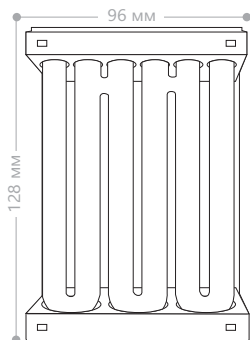

T4 EST6

Мощность	Световой поток	Цветовая температура	Артикул
18W	800Lm	6400K	03131

Энергосберегающая лампа EST6 состоит из U-образных люминесцентных трубок диаметром 12мм и является прямой заменой двухцокольной галогенной лампы. Лампа применяется для прожекторов, предназначена для освещения жилых или общественных помещений.