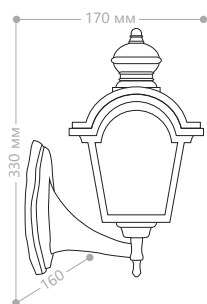

PL4015

Артикул: 11394