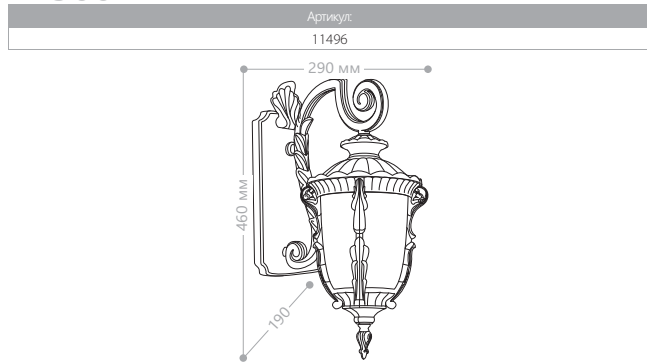

«ШЕРБУР» МАЛЫЕ

СИЛУМИН

IP44

230V/
50Hz

60W
мощность

E27
патрон

PL5002