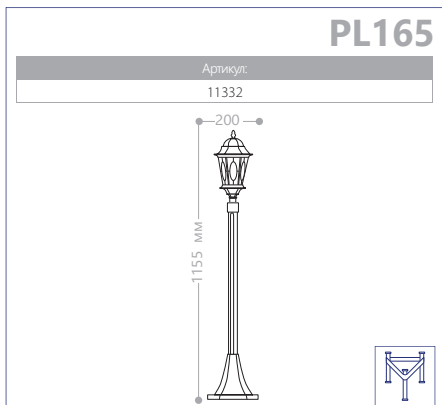

E27 патрон 60W мощность 230V/50Hz IP44 СИЛУМИН

МАЛЫЕ «ВИТРАЖ С ОВАЛОМ»