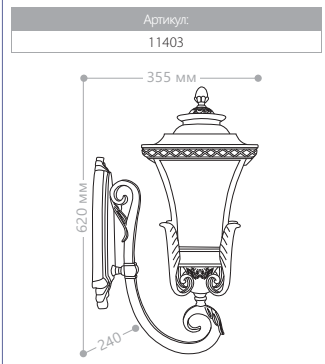

«ВАЛЕНСИЯ»

СИЛУМИН

IP44

230V/
50Hz

60W
мощность

E27
патрон

PL4021