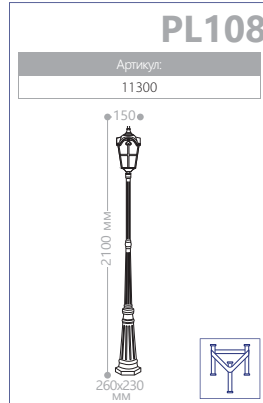

E27 патрон 60W мощность 230V/50Hz IP44 СИЛУМИН

МАЛЫЕ «ЗАМОК»