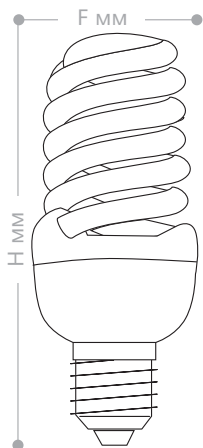

Мощность	Аналог лампы накаливания	Цоколь	Высота H, мм	Диаметр F, мм	Световой поток	Артикул 2700K	Артикул 4000K	Артикул 6400K
9W	45W	E14	89	31	405Lm	04650	04651	04652
		E27				04653	04654	04655
11W	55W	E14	98	33	540Lm	04937	04938	04939
		E27				04940	04941	04942
13W	65W	E14	92	33	665Lm	04692	04693	04694
		E27				04695	04696	04697
15W	75W	E14	100	45	800Lm	04698	04699	04700
		E27				04742	04743	04744
20W	100W	E27	105		1200Lm	04745	04746	04747
25W	125W		118	50	1530Lm	04040	04041	04042

Энергосберегающая лампа ELT19 предназначена для использования как в жилых, так и в офисных помещениях.

Мощность	Аналог лампы накаливания	Световой поток	Артикул 2700K	Артикул 4000K	Артикул 6400K
30W	150W	1900Lm	04037	04038	04039
35W	175W	2300Lm	04034	04035	04036

Энергосберегающая лампа ELS35 состоит из спиральной люминесцентной трубки диаметром 9мм. Сверхмощная, предназначенная для использования в больших светильниках, лампа является аналогом ламп накаливания и поставляется в различных цветовых температурах. Лампа предназначена для основного освещения жилых или общественных помещений

Мощность	Цвет трубки	Артикул
20W	жёлтый	04120
	красный	04119
	зелёный	04118
	синий	04117
	чёрный	04116

Энергосберегающая лампа ELSM51B служит для декоративных целей и поможет расставить цветовые акценты в интерьере.

Мощность	Световой поток	Цветовая температура	Артикул
20W	1200Lm	2700K	04064
		4000K	04065
		6400K	04066

Энергосберегающая лампа ELT29 состоит из спиральной люминесцентной трубки диаметром 7мм. Компактная и яркая, лампа является аналогом ламп накаливания и поставляется в различных цветовых температурах. Лампа предназначена для основного освещения жилых или общественных помещений.