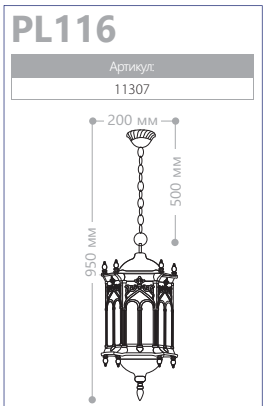

E27 патрон 100W мощность 230V/50Hz IP44 СИЛУМИН

«ЛЕПНИНА»

«ЛЕПНИНА» МАЛЫЕ

СИЛУМИН

IP44

230V/
50Hz

60W
мощность

E27
патрон