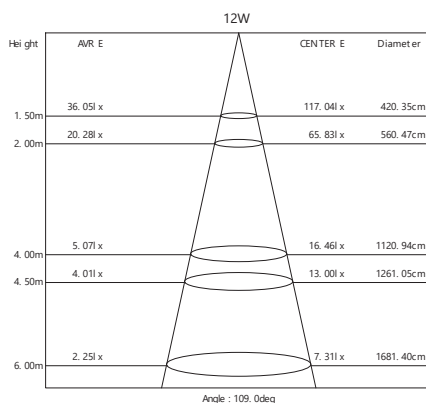

AL504 накладной

Мощность	Кол-во светодиодов	Световой поток	Диаметр Ø, мм	Кол-во штук упаковке	Цветовая температура	Артикул
6W	30LED	480Lm	120	60	4000K	27921
					6400K	27938
12W	60LED	960Lm	180	30	4000K	27939
					6400K	27940
18W	90LED	1440Lm	220	20	4000K	27848
					6400K	27919
24W	120LED	1920Lm	300	12	4000K	27941
					6400K	27942

Светильники AL504 прекрасно подойдут для освещения помещений общественного пользования, нужд ЖКХ и коммерческой недвижимости. Светильники позволяют получить очень качественное освещение пространства ярким белым светом за счет высокого светового потока и могут использоваться как основное освещение. Рассеиватель из акрилового полимера повышает прочность и легкость светильников и дает мягкий рассеянный свет. Светильники просты в установке и эксплуатации и помогут значительно сократить затраты – не только за счет экономии электричества, но и за счет продолжительного срока службы без дополнительного обслуживания.

AL505 накладной

Мощность	Кол-во светодиодов	Световой поток	Размер L, мм	Кол-во штук упаковке	Цветовая температура	Артикул
6W	30LED	480Lm	120x120	60	4000K	27922
					6400K	27923
12W	60LED	960Lm	180x180	30	4000K	27924
					6400K	27925
18W	90LED	1440Lm	220x220	20	4000K	27849
					6400K	27926
24W	120LED	1920Lm	300x300	12	4000K	27918
					6400K	27920