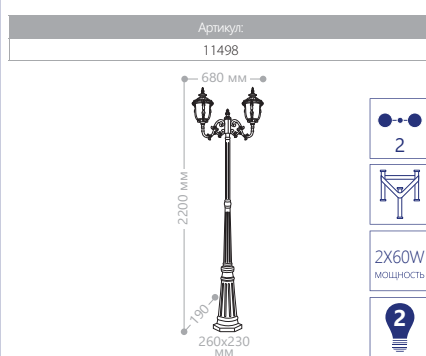

«ШЕРБУР» МАЛЫЕ

СИЛУМИН

IP44

230V/
50Hz

60W
мощность

E27
патрон

PL5008