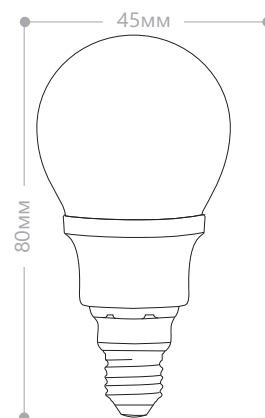

Мощность	Кол-во светодиодов	Световой поток	Цоколь	Рассеиватель	Цветовая температура		Артикул
					2700K	25323	
3.5W	6LED	280Lm	E14	матовый	2700K	25320	25284
					4000K	25285	
			E27	прозрачный	6400K	25286	25365
					2700K	25463	
4.5W	12LED	410Lm	E14	прозрачный	4000K	25421	25464
					6000K	25464	
					4000K	25422	

Светодиодная лампа LB-40 является заменой классической лампы накаливания типа G45. Благодаря особой технологии размещения светодиодов в зажженном состоянии лампа полностью повторяет эффект зажженной спирали классической лампы. Лампа предназначена для общего освещения при применении в многорожковых люстрах или для дополнительного освещения в бра, торшерах и настольных лампах, а также для уличного освещения в закрытых светильниках.