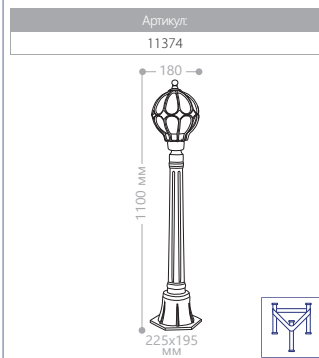

«СФЕРА» МАЛЫЕ

СИЛУМИН

IP44

230V/
50Hz

60W
мощность

E27
патрон

PL3706