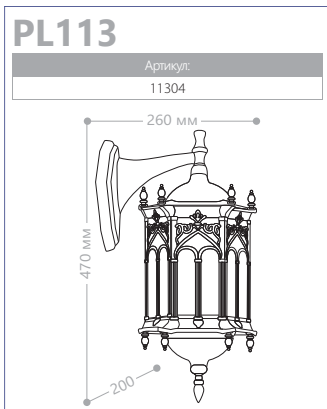

E27 патрон 100W мощность 230V/50Hz IP44 СИЛУМИН

«ЛЕПНИНА»

«ЛЕПНИНА» МАЛЫЕ

СИЛУМИН

IP44

230V/
50Hz

60W
мощность

E27
патрон