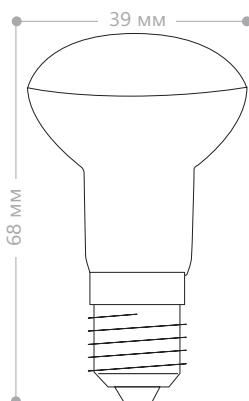

Мощность	Артикул прозрач.
40W	01101
60W	01106

Зеркальная лампа накаливания. Применяется в светильниках направленного света, точечных светильниках, а также для общего и акцентного освещения.