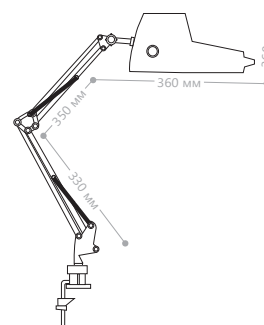

Патрон	Мощность	Комплектация	Артикул
E27	9W max	лампа	24161

Настольный светильник под энергосберегающую лампу с увеличительным стеклом. Оснащен двойным коленом и крепежом на столешницу. Предназначен для кропотливой работы и яркого точечного освещения при минимальной высоте колена, а также для яркого и стабильного освещения большой рабочей поверхности при максимальной высоте колена. Три шарнирных соединения позволяют достичь максимально удобный угол освещения.