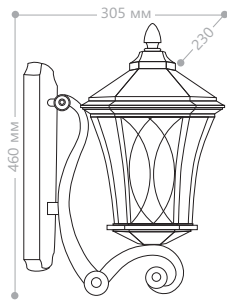

PL4034

Артикул:
11412