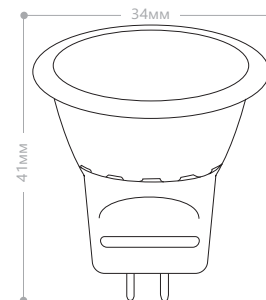

Мощность	Кол-во светодиодов	Световой поток	Цветовая температура	Артикул
3W	6LED	240Lm	2700K	25551
			4000K	25552
			6400K	25553

Светодиодная лампа LB-271 является аналогом галогенной лампы типа MR11. Благодаря использованию светодиодов в качестве источника света, обладает низким выделением тепла.