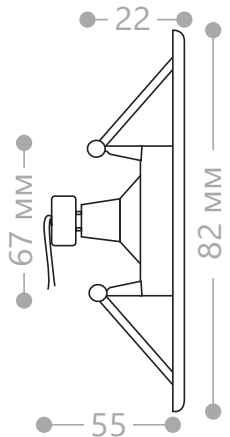

Лампа	Патрон	Мощность	Цвет корпуса	Артикул
MR16	G5.3	50W	белый	15067
			золото	15068
			титан	15069
			хром	15070
			античное золото	15212
			античная медь	15159

Светильник встраиваемый, плоскоповоротный под лампу MR16 - 12В.