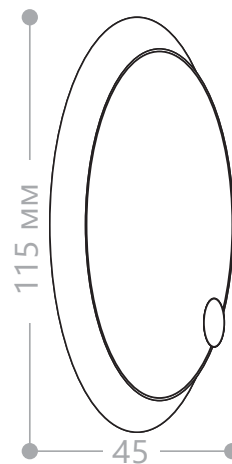

Мощность	Кол-во LED	Световой поток	Цвет свечения:	Цвет корпуса	Артикул
0.3W	6	14000mcd	4500K	белый	23290

Светильник с датчиком движения и освещаемости. Время работы: до 48 часов (зависит от емкости батарей). Порог чувствительности: 40 Лух. Режимы работы: ON/SENSOR/OFF