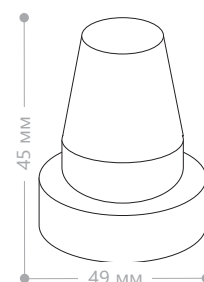

Время задержки: от 10 сек. до 7 мин.

SEN25 фотоэлемент «день/ночь»

Нагрузка:	Освещенность срабатывания:	Артикул:
6A	5-15Lux	22055

SEN26 фотоэлемент «день/ночь»

Нагрузка:	Освещенность срабатывания:	Артикул:
10A	5-50Lux	22008