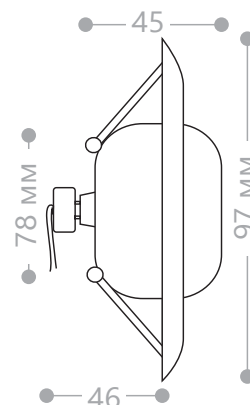

DL8

Лампа	Патрон	Мощность	Цвет корпуса	Артикул
MR11	G4	35W	золото	15101
			серебро	15102

Светильник встраиваемый, плоскоповоротный под лампу MR16 - 12В.

DL11

Лампа	Патрон	Мощность	Цвет корпуса	Артикул
MR16	G5.3	50W	белый	15114
			золото	15115
			серебро	15116
			титан	15117
			хром	15118
античное золото	15208			

Светильник встраиваемый, плоскоповоротный.

DL9

Лампа	Патрон	Мощность	Цвет корпуса	Артикул
MR11	MR11	35W	белый	15105
			титан	15107

Светильник «рыбий глаз» встраиваемый, поворотный под лампу MR16 - 12В.

DL12

Лампа	Патрон	Мощность	Цвет корпуса	Артикул
MR16	G5.3	50W	белый	15120
			золото	15122
			хром	15125

Светильник «рыбий глаз» встраиваемый, поворотный под лампу MR16 - 12В.