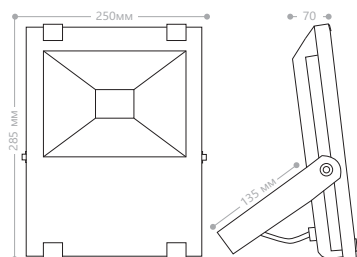

LL-844/ LL-845

Многочиповые прожекторы – это повышенная яркость и мощность в стильном корпусе идеальной сборки. Увеличенный радиатор позволяет хорошо отводить тепло, тем самым продлевая срок службы прожектора.

Модель:	Мощность	Источник света	Световой поток	Цвет свечения:	Артикул:
LL-844	100W	160SMD	10000Lm	6400K	12977
LL-845	150W	260SMD	15000Lm		12978

LL-844

LL-845