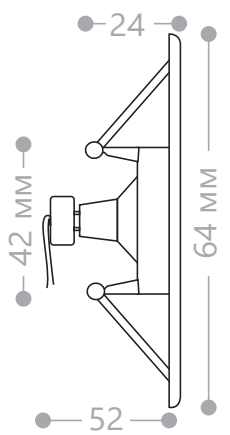

Лампа	Патрон	Мощность	Цвет корпуса	Артикул
MR11	G4	35W	белый	15095
			золото	15096
			серебро	15097
			титан	15098
			хром	15099

Светильник встраиваемый, под лампу MR16 - 12В.