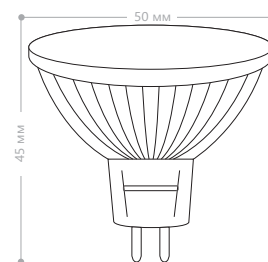

Мощность	Световой поток	Артикул прозрач.	Артикул супер белая
20W	300Cd	02151	-
35W	600Cd	02152	02165
50W	900Cd	02153	02166
75W	1200Cd	02154	-

Галогенная лампа типа MR16 с цоколем G5.3. Предназначена для прямого подключения к электрической цепи, не нуждается в понижающих трансформаторах. Обладает высокой светоотдачей. Предназначена для использования в светильниках с ограничением мощности до 75W. В натяжных потолках допускается использование ламп мощностью до 35W.