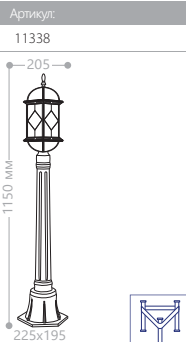

«ВИТРАЖ С РОМБОМ»

СИЛУМИН

IP44

230V/
50Hz

60W
мощность

E27
патрон

PL170