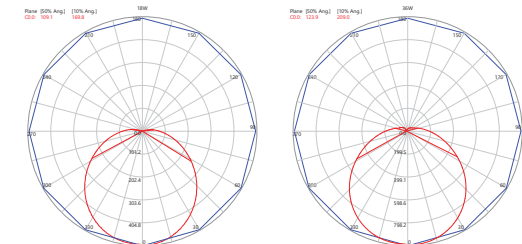

Мощность	Кол-во светодиодов	Световой поток	Цветовая температура	Артикул
18W	120LED	1800Lm	6400K	28649
36W	240LED	3100Lm		28650

Светодиодный светильник AL5051 с высокой степенью защиты от влаги и пыли предназначен для производственных, складских и прочих помещений. Заменяет ЛПО 2*18W / 2*36W. Коэффициент пульсации освещенности менее 1%.

AL5052