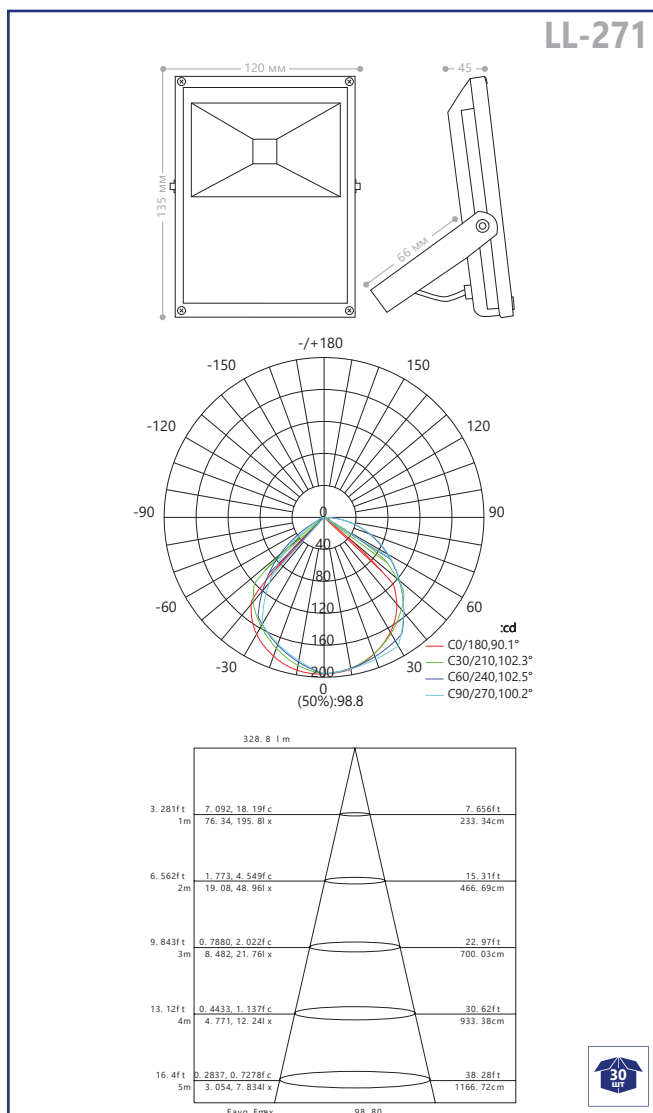

Мощность	Кол-во LED	Световой поток	Цвет корпуса	Цвет свечения	Артикул
10W	1 COB	800Lm	серебро	RGB*	12184
				желтый	12201
				зеленый	12193
				красный	12197
				синий	12189
20W	1 COB	1600Lm	серебро	4000K	12188
				6400K	12183
				RGB*	12185
				желтый	12202
				зеленый	12194
				красный	12198
				синий	12190
4000K	12170				
6400K	12166				

* Прожекторы с цветом свечения RGB комплектуются пультом.