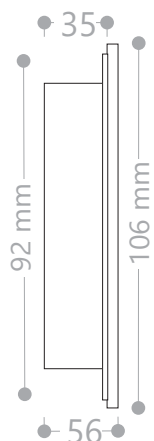

Лампа	Патрон	Мощность	Цвет корпуса	Артикул
ESB53 LB53 LB153	GX53	11W	белый без лампы	28452
			белый с лампой	18900
			золото без лампы	28453
			золото с лампой	18901
			хром без лампы	28454
			хром с лампой	18899

Светильник встраиваемый для натяжных потолков.