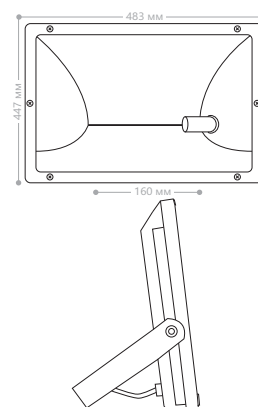

Патрон	Мощность	Артикул
E40	250W	12403
	400W	12404

Прожектор металлогалогенный для использования внутри помещений и на улице. Поставляется с пускателем ПРА в комплекте.