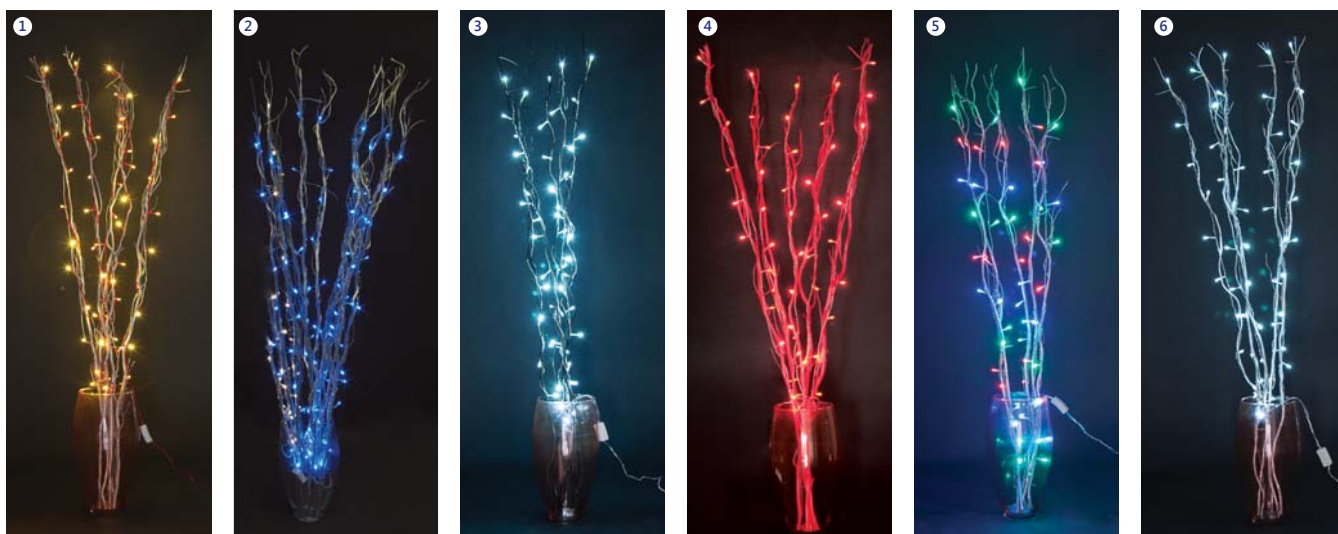

LD206B

Мощность:	Цвет свечения:	Кол-во светодиодов:	Цвет шнура:	Артикул:
2.5W	серебряный 2700K	50 белых LED	красный	28086 ①
	серебряный	50 синих LED		28087 ②
	черный	50 белых LED	прозрачный	28088 ③
	красный	50 красных LED		28102 ④
	серебряный 6400K	50 белых LED		28394 ⑤
	серебряный	50 мульти LED		28395 ⑥