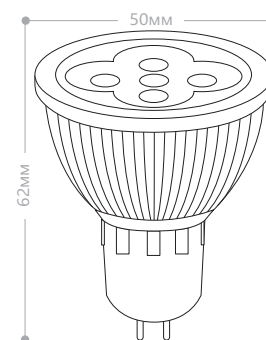

Мощность	Кол-во светодиодов	Световой поток	Цветовая температура	Артикул
4W	4LED	320Lm	4000K	25169
			6400K	25170

Светодиодная лампа типа MR16 служит альтернативой классической галогенной лампе накаливания. Предназначена для направленного акцентного освещения высокой интенсивности.