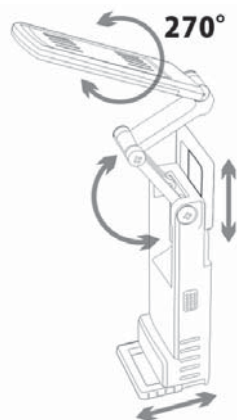

Кол-во LED	Мощность	Световой поток	Цвет свечения:	Емкость аккумулятора:	Цвет корпуса	Артикул
24	2W	50Lm	дневной	600мАч	черный	24172
					розовый	24173
					оранжевый	24174
					зеленый	24175
					синий	24176

Складная светодиодная настольная лампа DE1700 – очень компактная, ее всегда легко взять с собой. Яркие приятные оттенки делают эту лампу еще и стильным аксессуаром. Лампа оснащена емким аккумулятором, которого хватит на 6 часов работы, а индикатор заряда батареи сообщит об уровне оставшегося заряда. Вы можете выбрать один из вариантов свечения – яркий или чуть приглушенный. Лампа комплектуется сетевым шнуром для зарядки батареи.

Кол-во LED	Мощность	Световой поток	Цвет свечения:	Емкость аккумулятора:	Цвет корпуса	Размеры (Д x Ш x В), мм	Артикул
32	2.6W	170Lm	холодный белый	1500мАч	белый и голубой	197.5x71x45	24177

Светодиодный светильник DE1701 – стильный и компактный, его всегда легко взять с собой. Светильник оснащен емким аккумулятором и может автономно работать до 5 часов. Два подвижных сочленения корпуса и шарнирное крепление позволяет удобно подобрать угол наклона подсветки. Благодаря оригинальной конструкции основания, оно может устанавливаться как горизонтально, так и вертикально на поверхности, позволяет сэкономить пространство и очень устойчив. Также светильник может быть прикреплен к стене либо подвешен за крючок к любому креплению. Сетевой шнур в комплекте.

Кол-во LED	Мощность	Световой поток	Цвет свечения:	Емкость аккумулятора:	Цвет корпуса	Размеры (Д x Ш x В), мм	Артикул
24	1.9W	150Lm	холодный белый	900мАч	белый	152x100x68	24178