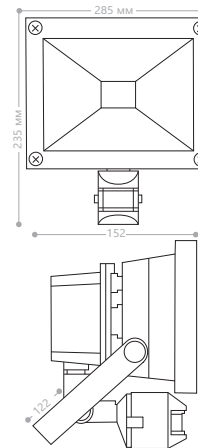

Мощность	Кол-во LED	Световой поток	Цвет корпуса	Цвет свечения	Артикул
50W	1 COB LED	4750Lm	серебро	6400K	12127

Корпус выполнен из алюминия, литого под давлением. Закаленное стекло с повышенной ударопрочностью. Специальная конструкция корпуса со скобой для облегчения установки. Применение: сигнальное и/или экономичное освещение средних и больших околоподъездных и прилегающих территорий, складских, торговых и общественных помещений. Уровень освещенности для датчика: <3Lux~дневной свет. Время задержки: <12сек-10мин.