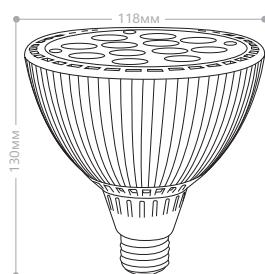

свеча на ветру LB-78

Мощность	Кол-во светодиодов	Световой поток	Цвет основания	Цветовая температура	Артикул матовый
3,5W	6LED	300Lm	хром	4000K	25359
				2700K	25361
			золото	4000K	25367
				2700K	25379

Светодиодная лампа LB-78 является заменой лампы накаливания типа «свеча на ветру», при этом колба выполнена в виде ажурной витой спирали. Благодаря особой технологии размещения светодиодов в зажженном состоянии лампа полностью повторяет эффект зажженной спирали классической лампы. Лампа предназначена для общего освещения при применении в многорожковых люстрах или для дополнительного освещения в бра, торшерах и настольных лампах.

LB-65

Мощность	Кол-во светодиодов	Световой поток	Цветовая температура	Артикул
30W	35LED	2400Lm	6400K	25537
40W	49LED	3200Lm		25538
50W	56LED	4000Lm		25539

Промышленная светодиодная лампа LB-65 – это современный аналог ламп накаливания и компактных люминесцентных ламп высокой мощности, а также замена ртутных и натриевых ламп. Лампы используются для общего освещения складских помещений, шахт, производств и т.д.

PAR38 LB-602

Мощность	Кол-во светодиодов	Световой поток	Цветовая температура	Артикул
12W	12LED	996Lm	4000K	25234

Светодиодная лампа LB-602 является альтернативой классической галогенной лампы PAR38. Лампа обладает высокой энергоэффективностью, что позволяет использовать ее для освещения больших помещений. Подходит для использования в жилых и общественных помещениях.

LB-153

Мощность	Кол-во светодиодов	Световой поток	Цветовая температура	Артикул
5W	24LED	400Lm	2700K	25423
			4000K	25200
			6400K	25424