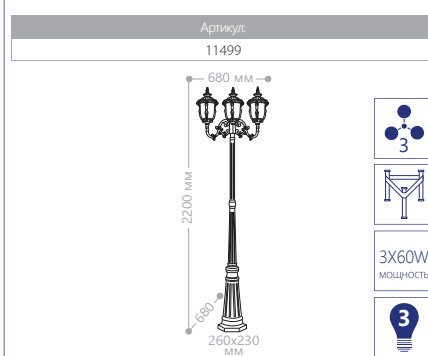

E27
патрон

100W
мощность

230V/
50Hz

IP44

СИЛУМИН

БОЛЬШИЕ «ШЕРБУР»

PL5011

PL5012