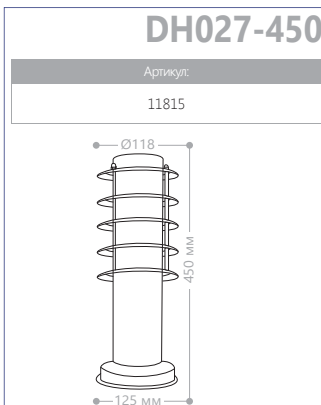

E27 патрон
18W* мощность
230V/50Hz
СИЛУМИН
IP44

СОВРЕМЕННЫЕ

* Для всех светильников указана мощность 18W при рекомендованном использовании энергосберегающей лампы.