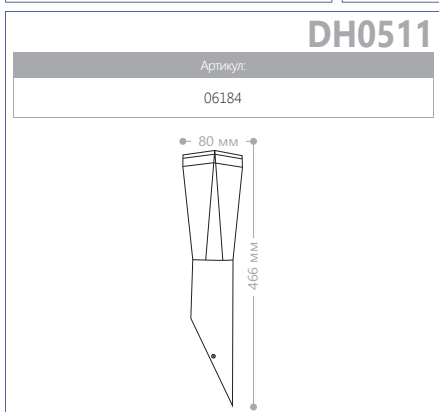

DH0503

Артикул:
06181

DH0505

Артикул:
06183

* Для всех светильников указана мощность 18W при рекомендованном использовании энергосберегающей лампы.

E27 патрон 18W* мощность 230V/50Hz СИЛУМИН IP44

СОВРЕМЕННЫЕ