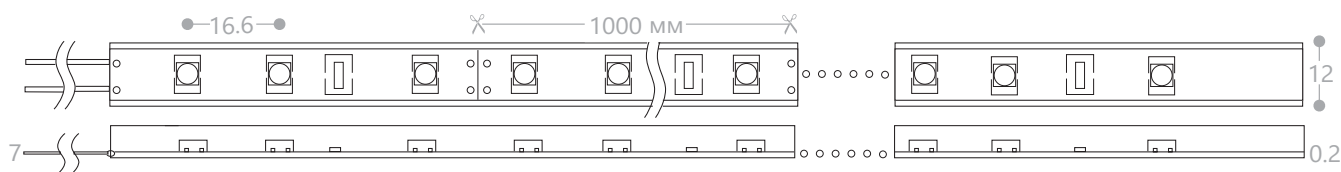

LS704 лента в силиконовой оболочке

IP68

220V

100m

Мощность на метр	Кол-во LED	Основание	Комплектация	Цвет свечения	Артикул
4.4W	60	белое	<ul style="list-style-type: none"> Сетевой шнур, 2 шт (для монохромной ленты); Соединитель, 2 шт. Заглушка, 2 шт; Крепеж, 10 шт 	красный	26239
				желтый	26240
				зеленый	26241
				синий	26242
				белый	26243
				теплый белый	26244
				мультицвет	26267