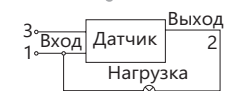

Время задержки: от 10 сек. до 7 мин.

SEN25 фотоэлемент «день/ночь»

Нагрузка:	Освещенность срабатывания:	Артикул:
6A	5-15Lux	22055

SEN26 фотоэлемент «день/ночь»

Нагрузка:	Освещенность срабатывания:	Артикул:
10A	5-50Lux	22008