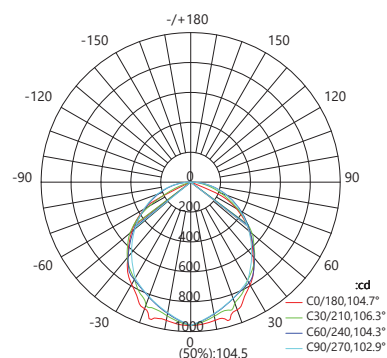

LL-273/LL-275

Все прожекторы этой серии отличаются следующими характеристиками: яркий светодиодный чип последнего поколения, прекрасные показатели светового потока и энергоэффективности. высокое качество сборки и комплектующих, прочный корпус – закаленное стекло и алюминий, литой под давлением. Легкий вес и компактные размеры позволяют осуществлять монтаж в условиях ограниченного пространства, прожекторы оснащены удобной скобой для монтажа.

Мощность	Кол-во LED	Световой поток	Цвет корпуса	Цвет свечения	Артикул
30W	1 COB	2400Lm	серебро	RGB*	12186
				желтый	12203
				зеленый	12195
				красный	12199
				синий	12191
				4000K	12171
50W	1 COB	4000Lm	серебро	6400K	12167
				RGB*	12187
				желтый	12204
				зеленый	12196
				красный	12200
				синий	12192
				4000K	12172
				6400K	12168

* Прожекторы с цветом свечения RGB комплектуются пультом.

LL-273

LL-275