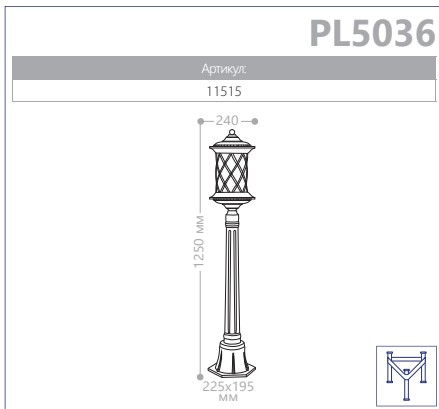

2X60W
мощность

PL5029

Артикул:
11512

3X60W
мощность

E27 патрон
100W мощность
230V/50Hz
IP44
СИЛУМИН

БОЛЬШИЕ «ТИРОЛЬ»

«СФЕРА» МАЛЫЕ

СИЛУМИН