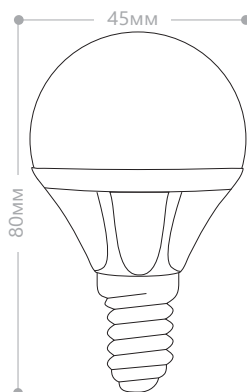

A60 LB-49

Мощность	Кол-во светодиодов	Световой поток	Цветовая температура	Артикул
12W	30LED	960Lm	2700K	25392
			6400K	25394

Светодиодная лампа LB-49 классической формы. Предназначена для замены лампы накаливания общего назначения. Применяется в люстрах, светильниках и других осветительных приборах с открытыми и закрытыми плафонами. Матовое стекло снижает блескость светодиодов и мягко рассеивает свет.

A60 LB-82

Мощность	Кол-во светодиодов	Световой поток	Цветовая температура	Артикул
7W	9LED	560Lm	4000K	25390
			6400K	25391

Светодиодная лампа LB-82 классической формы оснащена сверхмощным светодиодом с высокими показателями светотдачи. Лампа применяется в жилых и общественных помещениях. Высокий коэффициент мощности поможет сэкономить расходы на электроэнергию, а широкий диапазон рабочих температур позволяет применять ее не только в закрытых помещениях, но и в уличных светильниках.

G45 LB-38

Мощность	Кол-во светодиодов	Световой поток	Цветовая температура	Артикул
5W	9LED	420Lm	2700K	25402

Светодиодная лампа LB-38 типа G45. Предназначена для замены лампы накаливания общего назначения. Применяется в люстрах, светильниках и других осветительных приборах с открытыми и закрытыми плафонами. Матовое стекло снижает блескость светодиодов и мягко рассеивает свет.

G45 LB-38 NEW

Мощность	Кол-во светодиодов	Цоколь	Световой поток	Цветовая температура	Артикул	
		E14	370Lm	4000K		25403
		E27	360Lm	2700K		25404
			370Lm	4000K	25405	

Новая светодиодная лампа LB-38 типа G45. Предназначена для замены лампы накаливания общего назначения. Применяется в люстрах, светильниках и других осветительных приборах с открытыми и закрытыми плафонами. Матовый пластик снижает блескость светодиодов и мягко рассеивает свет.