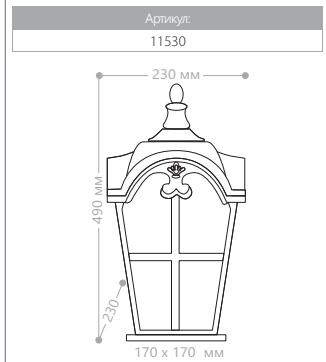

«ЗАМОК» БОЛЬШИЕ

СИЛУМИН

IP44

230V/
50Hz

100W
МОЩНОСТЬ

E27
ПАТРОН

PL5105