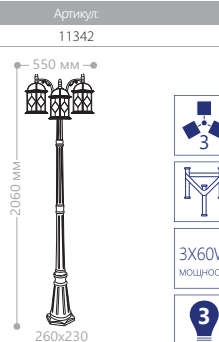

«ВИТРАЖ С РОМБОМ»

СИЛУМИН

IP44

230V/
50Hz

60W
мощность

E27
патрон

PL178