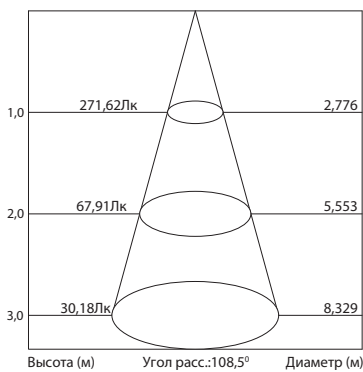

AL500 встраиваемый, неповоротный

Мощность	Кол-во светодиодов	Световой поток	Диаметр L, мм	Встр. диаметр Ф, мм	Кол-во штук упаковке	Цвет корпуса	Цветовая температура	Артикул	
3W	15 LED	240Lm	90	70	100		4000K	белый	27927
								золото	27929
								хром	27928
6W	30LED	480Lm	120	103	40		4000K	белый	28500
								золото	28501
								хром	28502
								белый	27996
								золото	27997
9W	45LED	720Lm	145	125	30		6400K	белый	27998
								золото	27999
12W	60LED	960Lm	170	150	20		4000K	белый	28503
								белый	27999
								белый	28504
16W	80LED	1280Lm	195	170	20		4000K	белый	28498
								белый	28505
20W	92LED	1600Lm	240	220	20		6400K	белый	28499
		1620Lm						белый	27800
		белый						27915	

AL501 встраиваемый, неповоротный

Мощность	Кол-во светодиодов	Световой поток	Кол-во штук упаковке	Цветовая температура	Артикул
28W	100LED	2240Lm	20	4000K	27803
			10	6400K	27916

Светодиодный светильник AL501 в ультратонком корпусе – прекрасное решение для офисных, торговых, медицинских и других общественных помещений. Светильник обладает прекрасной энергоэффективностью. Стильный дизайн, яркий ровный световой поток и прекрасная цветопередача являются решающими факторами в выборе этого светильника. Светильники помогут значительно сократить эксплуатационные затраты – не только за счет экономии электричества, но и за счет продолжительного срока службы без дополнительного обслуживания.