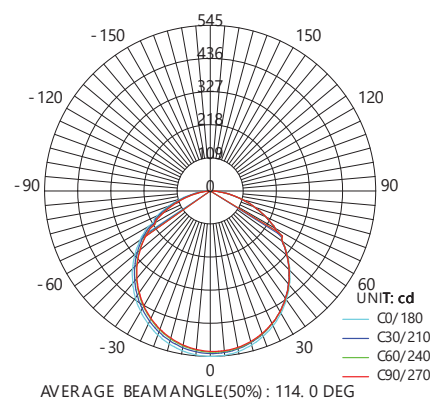

встраиваемый, неповоротный AL503