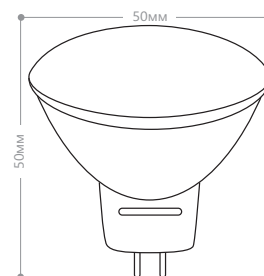

Корпус лампы изготовлен по современной технологии из алюминия и теплопроводных пластмасс, что позволяет получить хороший теплоотвод и наилучшее соотношение цены и качества.

LB-26 MR16

Мощность	Кол-во LED	Тип светодиодов	Цоколь	Световой поток	Рассеиватель	Цветовая температура	Артикул	
7W	36LED	SMD2835	G5.3	560Lm	прозрачный	2700K	25441	
						4000K	25442	
						6400K	25443	
	80LED	SMD3528			GU10	матовый	2700K	25235
							4000K	25236
							6400K	25237
2700K	25289							
4000K	25290							
6400K	25291							

Светодиодная лампа типа MR16. Применяется во встраиваемых светильниках общего и местного назначения, подходит для натяжных потолков.

LB-126 12V MR16

Мощность	Кол-во светодиодов	Световой поток	Цветовая температура	Артикул
7W	80LED	560Lm	2700K	25292
			4000K	25293
			6400K	25294