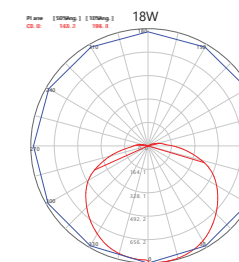

Кол-во светодиодов	Световой поток	Мощность	Кол-во штук упаковки	Цветовая температура	Артикул
120LED	1350Lm	2 x 9W	20	4500K	28548
240LED	2400Lm	2 x 18W	10		28549

Светодиодный светильник AL5047 предназначен для для офисов, общественных помещений и чистых производств. Заменяет ЛПО 2 x 18W / 2 x 36W. Соединяет в линию несколько светильников.