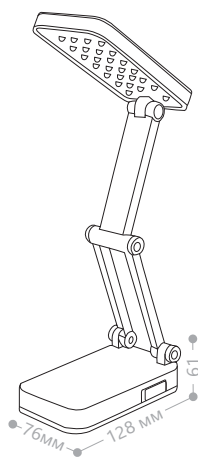

Кол-во LED	Мощность	Световой поток	Цвет свечения:	Емкость аккумулятора:	Цвет корпуса	Артикул
24	2W	50Lm	дневной	600мАч	черный	24172
					розовый	24173
					оранжевый	24174
					зеленый	24175
					синий	24176

Складная светодиодная настольная лампа DE1700 – очень компактная, ее всегда легко взять с собой. Яркие приятные оттенки делают эту лампу еще и стильным аксессуаром. Лампа оснащена емким аккумулятором, которого хватит на 6 часов работы, а индикатор заряда батареи сообщит об уровне оставшегося заряда. Вы можете выбрать один из вариантов свечения – яркий или чуть приглушенный. Лампа комплектуется сетевым шнуром для зарядки батареи.

Кол-во LED	Мощность	Световой поток	Цвет свечения:	Емкость аккумулятора:	Цвет корпуса	Размеры (Д x Ш x В), мм	Артикул
32	2.6W	170Lm	холодный белый	1500мАч	белый и голубой	197.5x71x45	24177

Светодиодный светильник DE1701 – стильный и компактный, его всегда легко взять с собой. Светильник оснащен емким аккумулятором и может автономно работать до 5 часов. Два подвижных сочленения корпуса и шарнирное крепление позволяет удобно подобрать угол наклона подсветки. Благодаря оригинальной конструкции основания, оно может устанавливаться как горизонтально, так и вертикально на поверхности, позволяет сэкономить пространство и очень устойчив. Также светильник может быть прикреплен к стене либо подвешен за крючок к любому креплению. Сетевой шнур в комплекте.

Кол-во LED	Мощность	Световой поток	Цвет свечения:	Емкость аккумулятора:	Цвет корпуса	Размеры (Д x Ш x В), мм	Артикул
24	1.9W	150Lm	холодный белый	900мАч	белый	152x100x68	24178