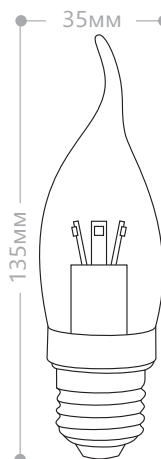

Мощность	Кол-во светодиодов	Цоколь	Световой поток	Цвет основания	Цветовая температура	Артикул
3,5W	6LED	E14	300Lm	золото	4000K	25261
		E27		хром	2700K	25278

Светодиодная лампа LB-71 предназначена для общего и дополнительного освещения помещений.