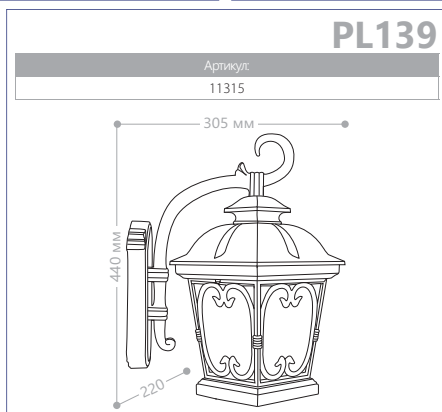

E27 патрон 100W мощность 230V/50Hz IP44 СИЛУМИН

«ЛЕПНИНА»

«ЛЕПНИНА» МАЛЫЕ

СИЛУМИН

IP44

230V/
50Hz

60W
мощность

E27
патрон