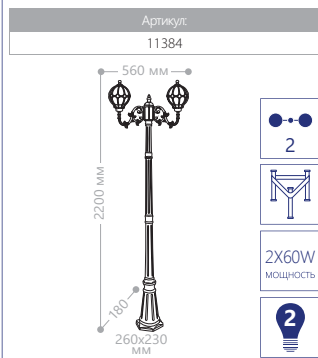

«СФЕРА» МАЛЫЕ

СИЛУМИН

IP44

230V/
50Hz

60W
мощность

E27
патрон

PL3708