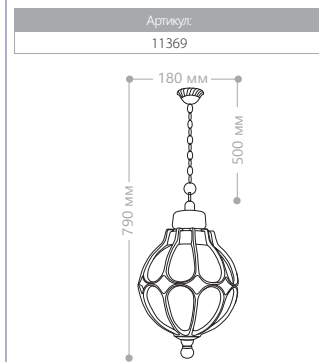

«СФЕРА» МАЛЫЕ

СИЛУМИН

IP44

230V/
50Hz

60W
мощность

E27
патрон

PL3705