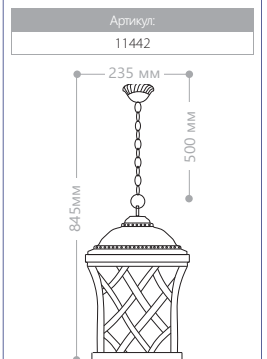

«ТАРТАН»

СИЛУМИН

IP44

230V/
50Hz

60W
мощность

E27
патрон

PL4064