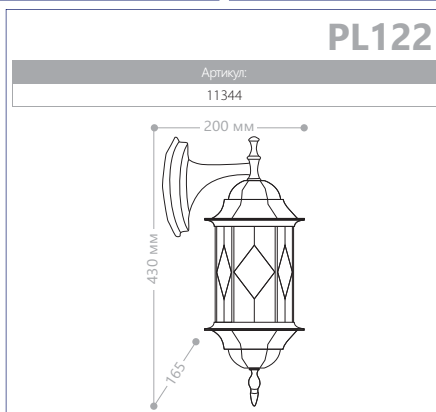

«ВИТРАЖ С РОМБОМ»