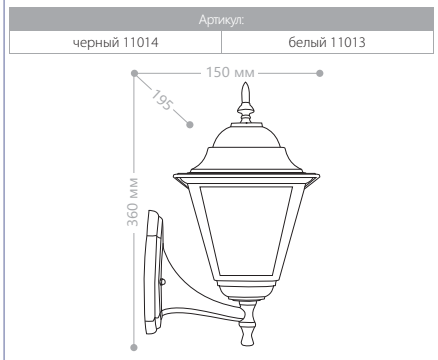

4102

4103

4104

4105

E27 патрон
100W мощность
230V/50Hz
IP44
СИЛУМИН

БОЛЬШИЕ «ЧЕТЫРЕ ГРАНИ»

«ШЕСТЬ ГРАНЕЙ» МАЛЫЕ

СИЛУМИН