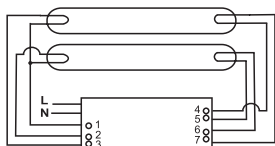

Нагрузка:	Размеры:	Артикул
2x18W	195x33x25мм	21522
2x30W		21523
2x36W		21524