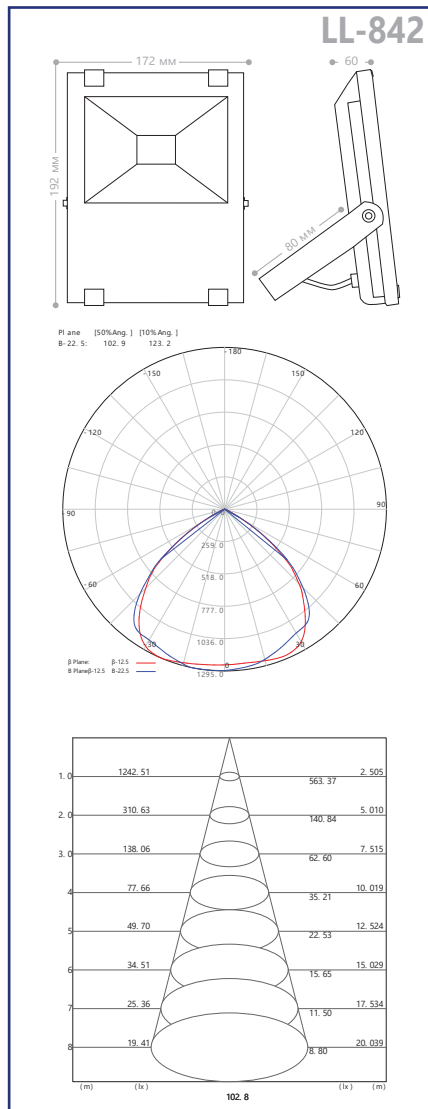

Модель:	Мощность	Источник света	Световой поток	Цвет свечения:	Артикул:
LL-850	30W	50SMD	3000Lm	6400K	12994
LL-842	50W	80SMD	5000Lm		12975
LL-843	70W	110SMD	7000Lm		12976