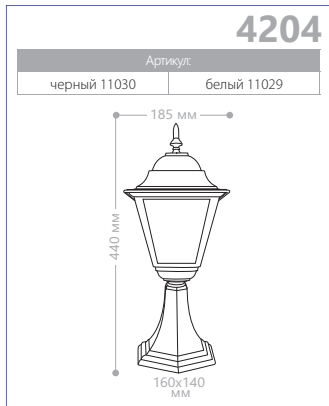

4102

4103

4104

4105

E27 патрон
100W мощность
230V/50Hz
IP44
СИЛУМИН

БОЛЬШИЕ «ЧЕТЫРЕ ГРАНИ»

«ШЕСТЬ ГРАНЕЙ» МАЛЫЕ

СИЛУМИН