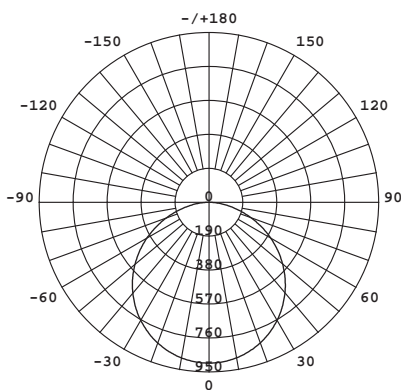

AL2113

Мощность	Кол-во светодиодов	Световой поток	Длина коннекторов	Длина кабеля драйвера	Материал рассеивателя	Цвет корпуса	Цветовая температура	Артикул
36W	160LED	2880Lm	20 см (каждый)	18 см	акриловый полимер, матовый	серый	4000K	27680
							6400K	27943

Современные светодиодные светильники AL2113 предназначены для освещения административно-офисных помещений, образовательных, медицинских и общественных учреждений, торговых залов, холлов и коридоров. Стандартный размер светильников позволяет встраивать их в потолочные блоки Armstrong. Тонкие и изящные, светильники легко устанавливаются при помощи специальных разъемов и не требуют дополнительного оборудования. В результате замены светильников с люминесцентными лампами на светодиодные светильники радикально снижается объем потребляемой энергии. Кроме того, светильники не требуют дополнительных эксплуатационных затрат – замены ламп в процессе службы. Светодиодные светильники AL2113 экологичны, безопасны и позволяют получить высокое качество свечения.

МОНТАЖ СВЕТОДИОДНОЙ ПАНЕЛИ AL2113 В ПОТОЛОК ТИПА «ARMSTRONG»

Мощность	Кол-во светодиодов	Световой поток	Длина коннекторов	Длина кабеля драйвера	Материал рассеивателя	Цвет корпуса	Цветовая температура	Артикул
36W	100LED	2800Lm	20 см (каждый)	18 см	акриловый полимер, матовый	белый	4000K	21078