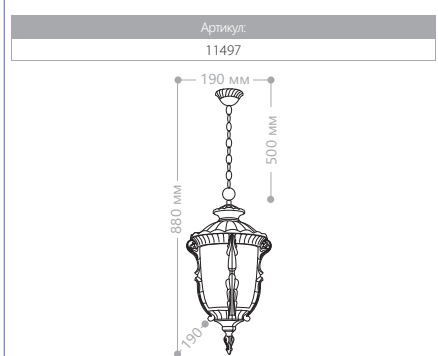

«ШЕРБУР» МАЛЫЕ

СИЛУМИН

IP44

230V/
50Hz

60W
мощность

E27
патрон

PL5005