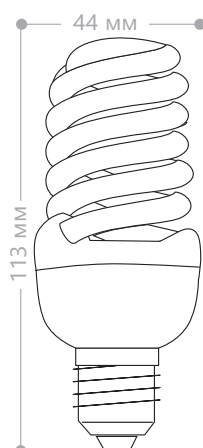

T3 spiral **ELSM51B**

Мощность	Световой поток	Цветовая температура	Артикул
20W	1200Lm	2700K	04064
		4000K	04065
		6400K	04066

Энергосберегающая лампа ELT29 состоит из спиральной люминесцентной трубки диаметром 7мм. Компактная и яркая, лампа является аналогом ламп накаливания и поставляется в различных цветовых температурах. Лампа предназначена для основного освещения жилых или общественных помещений.