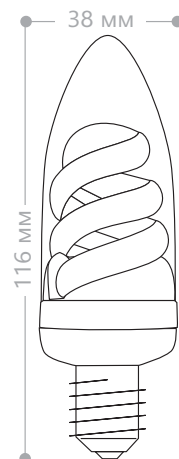

T2 spiral **ELT29**

ELC73 T2 spiral

Мощность	Цоколь	Световой поток	Цветовая температура	Артикул
11W	E14	540Lm	2700K	04043
			4000K	04044
			6400K	04045
	E27		2700K	04046
			4000K	04047
			6400K	04047

Энергосберегающая лампа ELC73 состоит из спиральной люминесцентной трубки диаметром 7мм. Спираль лампы скрыта за декоративной матовой колбой типа «свеча», что дает возможность использовать эти лампы в открытых плафонах. Компактная и яркая, лампа ELC73 по размерам полностью совпадает с лампой накаливания типа «свеча». Лампа является заменой ламп накаливания и различных цветовых температурах. Лампа предназначена для освещения жилых или общественных помещений.

ELC76 T2 spiral

Мощность	Цоколь	Световой поток	Артикул	Артикул	Артикул
			2700K	4000K	6400K
11W	E14	540Lm	04049	04050	04057
	E27		04058	04059	-

Энергосберегающая лампа ELC76 состоит из спиральной люминесцентной трубки диаметром 7мм. Спираль лампы скрыта за декоративной матовой. Сверхкомпактная и яркая, лампа ELC76 по размерам полностью совпадает с лампой накаливания типа «свеча на ветру». Лампа предназначена для освещения жилых или общественных помещений.