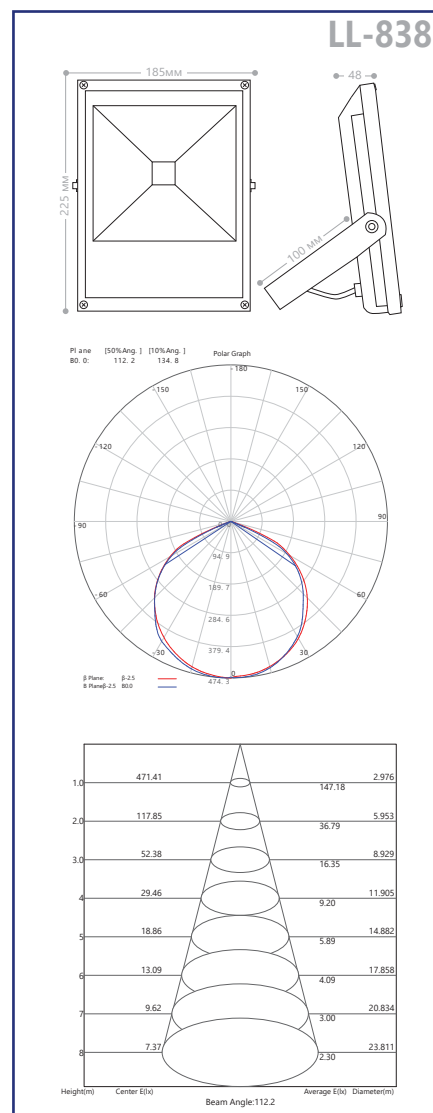

Модель:	Мощность	Источник света	Световой поток	Цвет свечения:	Артикул:
LL-846	10W	1 COB	800Lm	6400K	12979
LL-847	20W		1600Lm		12980
LL-838	30W		2400Lm		12971