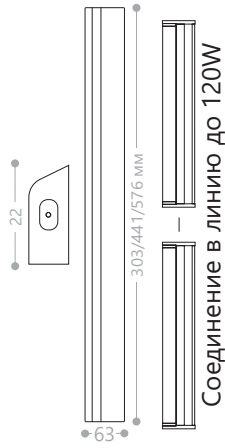

Кол-во светодиодов	Световой поток	Мощность	Цветовая температура	Артикул
14LED	250Lm	3W	4500K	27953
24LED	420Lm	5W		27954
29LED	500Lm	6W		27955

Поворотный светодиодный светильник (180°) в пластиковом корпусе с выключателем и сетевым шнуром длиной 1.2м. Соединяет в линию несколько светильников до 120W.

AL5042