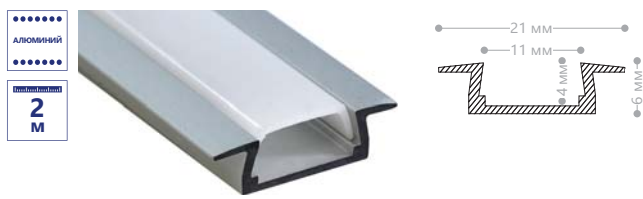

CAB251 встраиваемый

Цвет корпуса	Комплектация	Артикул
серебро	2 заглушки, матовый экран	10265

CAB252 встраиваемый, широкий

Цвет корпуса	Комплектация	Артикул
серебро	2 заглушки и матовый экран*	10293

CAB253 «под крепеж»