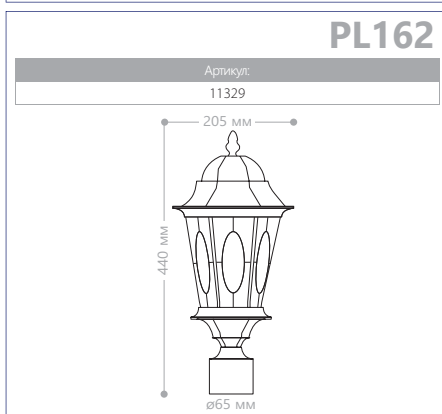

E27 патрон 60W мощность 230V/50Hz IP44 СИЛУМИН

МАЛЫЕ «ВИТРАЖ С ОВАЛОМ»