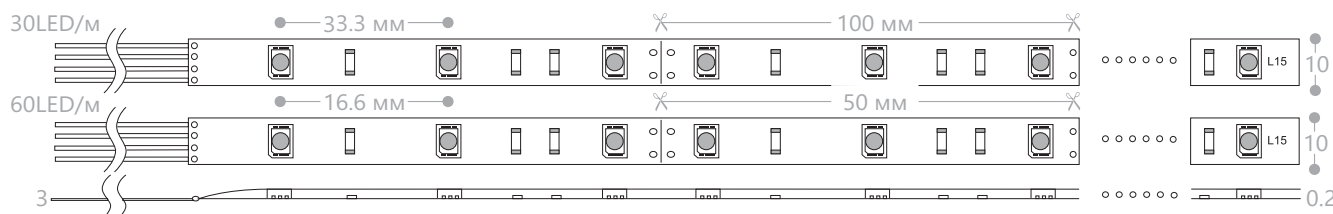

LS607 лента в силиконовой оболочке

IP65

12V

5m

Мощность на метр	Кол-во LED	Основание	Кратность реза, см	Цвет свечения	Артикул
7.2W	30	белое	10	белый	27647
				мультицвет	27649
				теплый белый	27650
				зеленый	27690
				желтый	27691
				красный	27692
				синий	27693
14.4W	60		5	мультицвет	27651
				белый	27652
				теплый белый	27654
				желтый	27764
				зеленый	27765
				красный	27766
				синий	27767