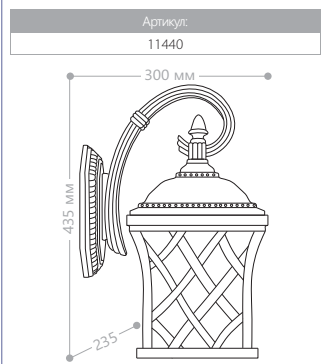

«ТАРТАН»

СИЛУМИН

IP44

230V/
50Hz

60W
мощность

E27
патрон

PL4062