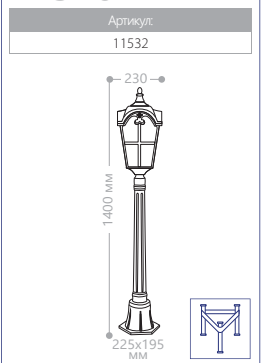

«ЗАМОК» БОЛЬШИЕ

СИЛУМИН

IP44

230V/
50Hz

100W
МОЩНОСТЬ

E27
ПАТРОН

PL5107