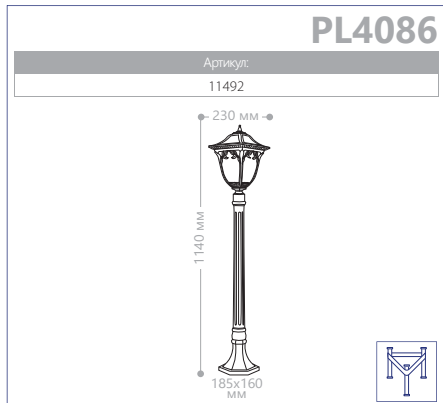

PL4071

PL4072

PL4074

PL4075

PL4078

PL4079

E27 патрон
100W мощность
230V/50Hz
IP44
СИЛУМИН

БОЛЬШИЕ «АФИНА»