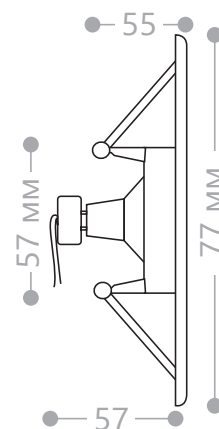

DL8

Лампа	Патрон	Мощность	Цвет корпуса	Артикул
MR11	G4	35W	золото	15101
			серебро	15102

Светильник встраиваемый, плоскоповоротный под лампу MR16 - 12В.

DL11

Лампа	Патрон	Мощность	Цвет корпуса	Артикул
MR16	G5.3	50W	белый	15114
			золото	15115
			серебро	15116
			титан	15117
			хром	15118
античное золото	15208			

Светильник встраиваемый, плоскоповоротный.

DL9

Лампа	Патрон	Мощность	Цвет корпуса	Артикул
MR11	MR11	35W	белый	15105
			титан	15107

Светильник «рыбий глаз» встраиваемый, поворотный под лампу MR16 - 12В.

DL12

Лампа	Патрон	Мощность	Цвет корпуса	Артикул
MR16	G5.3	50W	белый	15120
			золото	15122
			хром	15125

Светильник «рыбий глаз» встраиваемый, поворотный под лампу MR16 - 12В.