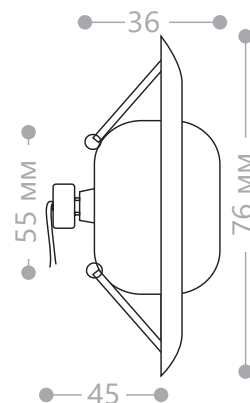

Светильник встраиваемый, плоскоповоротный.

DL9

Лампа	Патрон	Мощность	Цвет корпуса	Артикул
MR11	MR11	35W	белый	15105
			титан	15107

Светильник «рыбий глаз» встраиваемый, поворотный под лампу MR16 - 12В.

DL12