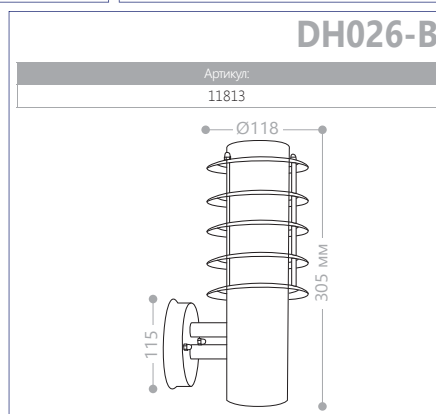

E27 патрон
18W* мощность
230V/50Hz
СИЛУМИН
IP44

СОВРЕМЕННЫЕ

* Для всех светильников указана мощность 18W при рекомендованном использовании энергосберегающей лампы.