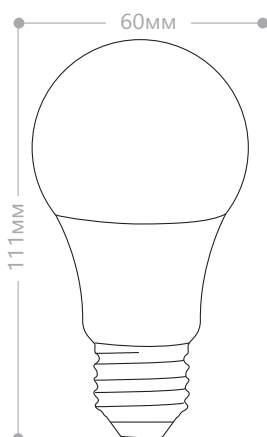

LB-413/LB-414

Модель	Мощность	Кол-во светодиодов	Световой поток	Цветовая температура	Артикул
LB-413	2W	1LED	160Lm	2700K	25224
				4000K	25223
				6400K	25222
LB-414	3W		240Lm	4000K	25288

Капсульная светодиодная лампа LB-413, LB-414 подходит для натяжных потолков. Применяется для местного и общего освещения в бытовых помещениях. Сверхмощные светодиоды и низкое энергопотребление лампы радикально сократят затраты на электроэнергию. При подключении необходимо использовать понижающий трансформатор.

Мощность	Кол-во светодиодов	Световой поток	Цветовая температура	Артикул
1W	1LED	80Lm	2700K	25214

Капсульная светодиодная лампа LB-491 является альтернативой капсульной галогенной лампы типа G9. Лампа обладает низким выделением тепла, матовый рассеиватель снижает блескость светодиодов. Применяется для декоративного или дополнительного рассеянного мягкого освещения помещения. Подходит для натяжных потолков.

LB-491

Мощность	Кол-во светодиодов	Световой поток	Цоколь	Цветовая температура	Артикул
2W	1LED	160Lm	G9	2700K	25217
				4000K	25218
				6400K	25244
			G4	2700K	25238
				4000K	25239
				6400K	25240
			G5.3	2700K	25241
				4000K	25242
				6400K	25243

Капсульная светодиодная лампа LB-492 является альтернативой классической галогенной капсульной лампы. Применяется для подсветки зеркал, витрин, картин и для общего освещения. Подходит для натяжных потолков.

LB-492

Мощность	Кол-во светодиодов	Световой поток	Цветовая температура	Артикул
7W	20LED	560Lm	2700K	25444
			4000K	25445
			6400K	25446