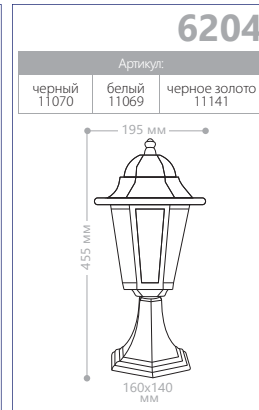

Артикул:		
черный 11058	белый 11057	черное золото 11131

6105

Артикул:		
черный 11060	белый 11059	черное золото 11133

E27 патрон 100W мощность 230V/50Hz IP44

БОЛЬШИЕ «ШЕСТЬ ГРАНЕЙ»

«ВОСЕМЬ ГРАНЕЙ»

СИЛУМИН
 IP44
 230V/50Hz
 100W мощность
 E27 патрон