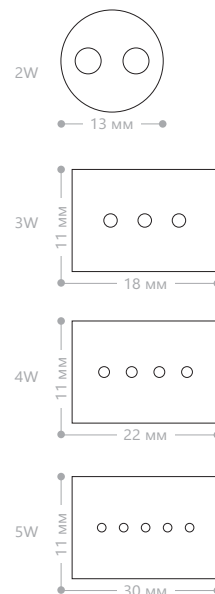

Кол-во жил	Наименование	LED / метр	Мощность W / метр	Кол-во метров	Цвета	Артикул	
2W	LED-R2W	36	1.44	100	желтый	26062	
					красный	26061	
					зеленый	26063	
					белый 7000K	26064	
					синий	26065	
3W	LED-F3W	72	2.88	50	белый 3000K	26120	
					белый 7000K	26070	
					желтый	26068	
					зеленый	26069	
					красный	26067	
					лимонный	26208	
					синий	26071	
					синий-белый	26211	
					синий-красный	26210	
					белый 7000K	26107	
4W	LED-F4W	108	4.5				
5W	LED-F5W	144	6			белый 7000K	26109

LD120 электронный контроллер

Мощность	Для дюралайта	Артикул
2W	LED-R2W	26085
3W		26086

LD121 контроллер LED-R2W/LED-F3W

Мощность	Для дюралайта	Артикул
2W	LED-R2W	26073
3W	LED-F3W	26075