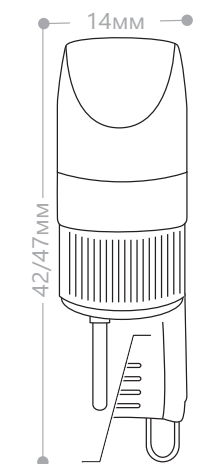

LB-413/LB-414

Модель	Мощность	Кол-во светодиодов	Световой поток	Цветовая температура	Артикул
LB-413	2W	1LED	160Lm	2700K	25224
				4000K	25223
				6400K	25222
LB-414	3W		240Lm	4000K	25288

Капсульная светодиодная лампа LB-413, LB-414 подходит для натяжных потолков. Применяется для местного и общего освещения в бытовых помещениях. Сверхмощные светодиоды и низкое энергопотребление лампы радикально сократят затраты на электроэнергию. При подключении необходимо использовать понижающий трансформатор.

Мощность	Кол-во светодиодов	Световой поток	Цветовая температура	Артикул
1W	1LED	80Lm	2700K	25214

Капсульная светодиодная лампа LB-491 является альтернативой капсульной галогенной лампы типа G9. Лампа обладает низким выделением тепла, матовый рассеиватель снижает блескость светодиодов. Применяется для декоративного или дополнительного рассеянного мягкого освещения помещения. Подходит для натяжных потолков.

LB-491

Мощность	Кол-во светодиодов	Световой поток	Цоколь	Цветовая температура	Артикул
2W	1LED	160Lm	G9	2700K	25217
				4000K	25218
				6400K	25244
			G4	2700K	25238
				4000K	25239
				6400K	25240
			G5.3	2700K	25241
				4000K	25242
				6400K	25243

Капсульная светодиодная лампа LB-492 является альтернативой классической галогенной капсульной лампы. Применяется для подсветки зеркал, витрин, картин и для общего освещения. Подходит для натяжных потолков.

LB-492

Мощность	Кол-во светодиодов	Световой поток	Цветовая температура	Артикул
7W	20LED	560Lm	2700K	25444
			4000K	25445
			6400K	25446