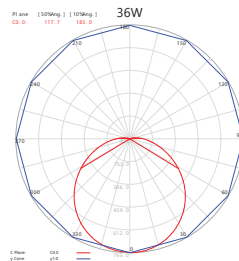

Кол-во светодиодов	Световой поток	Мощность	Цветовая температура	Артикул
96LED	1260Lm	18W	4500K	28519
192LED	2520Lm	36W		28521

Светодиодный накладной светильник AL5045 предназначен для использования в общественных помещениях различного профиля и на чистых производствах.