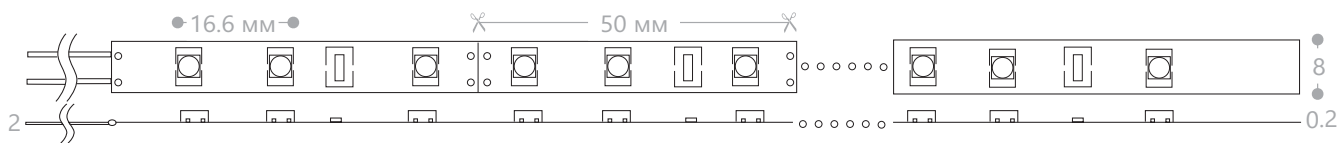

IP20 12V SMD3528 5 CM

открытая лента LS603

Мощность на метр	Кол-во LED	Основание		Длина, м	Цвет свечения	Артикул
		медное	белое			
4.8W	60	медное	белое	1	желтый	27604
					теплый белый	27597
		5		белый	27603	
				желтый	27670	
				зеленый	27671	
				красный	27672	
				синий	27673	
				натуральный белый	28597	
				1	желтый	27740
		зеленый			27741	
		красный			27742	
		синий			27743	
		холодный белый			27744	
		теплый белый		27745