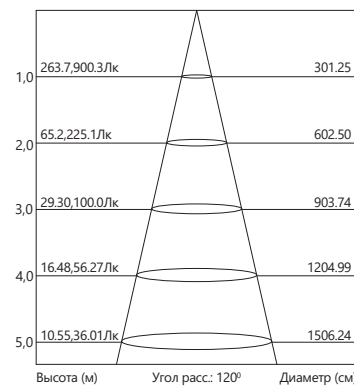

AL2113

Мощность	Кол-во светодиодов	Световой поток	Длина коннекторов	Длина кабеля драйвера	Материал рассеивателя	Цвет корпуса	Цветовая температура	Артикул
36W	160LED	2880Lm	20 см (каждый)	18 см	акриловый полимер, матовый	серый	4000K	27680
							6400K	27943

Современные светодиодные светильники AL2113 предназначены для освещения административно-офисных помещений, образовательных, медицинских и общественных учреждений, торговых залов, холлов и коридоров. Стандартный размер светильников позволяет встраивать их в потолочные блоки Armstrong. Тонкие и изящные, светильники легко устанавливаются при помощи специальных разъемов и не требуют дополнительного оборудования. В результате замены светильников с люминесцентными лампами на светодиодные светильники радикально снижается объем потребляемой энергии. Кроме того, светильники не требуют дополнительных эксплуатационных затрат – замены ламп в процессе службы. Светодиодные светильники AL2113 экологичны, безопасны и позволяют получить высокое качество свечения.

МОНТАЖ СВЕТОДИОДНОЙ ПАНЕЛИ AL2113 В ПОТОЛОК ТИПА «ARMSTRONG»

Мощность	Кол-во светодиодов	Световой поток	Длина коннекторов	Длина кабеля драйвера	Материал рассеивателя	Цвет корпуса	Цветовая температура	Артикул
36W	100LED	2800Lm	20 см (каждый)	18 см	акриловый полимер, матовый	белый	4000K	21078