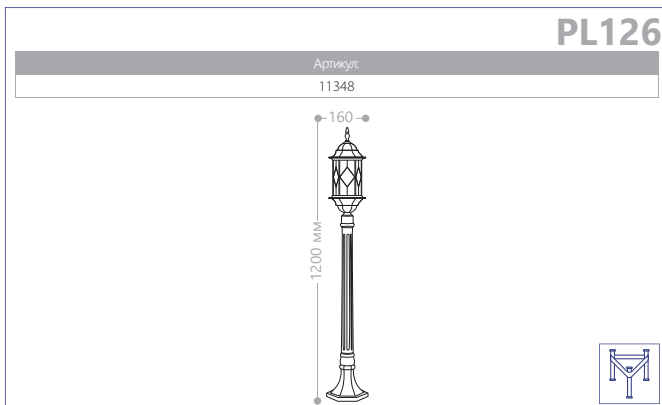

«ВИТРАЖ С РОМБОМ»