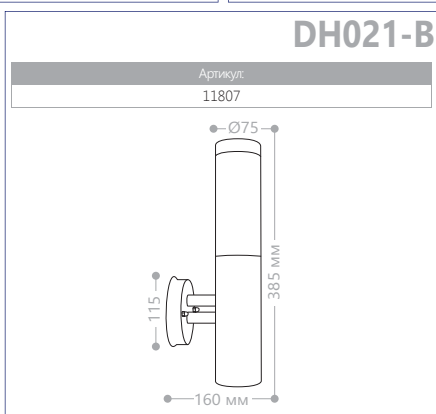

E27 патрон
18W* мощность
230V/50Hz
СИЛУМИН
IP44

СОВРЕМЕННЫЕ

* Для всех светильников указана мощность 18W при рекомендованном использовании энергосберегающей лампы.