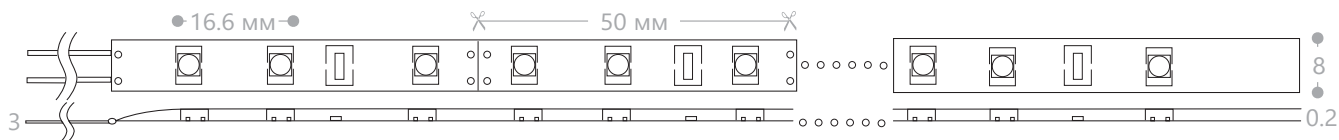

лента в силиконовой оболочке LS604

Мощность на метр	Кол-во LED	Основание		Длина, м	Цвет свечения	Артикул
		медное	белое			
4.8W	60	медное	белое	5	белый	27638
					2 белых +1 теплый белый	27639
		теплый белый			27640	
		желтый			27674	
		зеленый			27675	
		красный			27676	
		синий			27677	
		1		желтый	27748	
				зеленый	27749	
				красный	27750	
				синий	27751	
				холодный белый	27752	
				теплый белый	27753