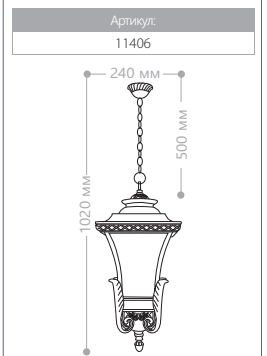

«ВАЛЕНСИЯ»

СИЛУМИН

IP44

230V/
50Hz

60W
мощность

E27
патрон

PL4024