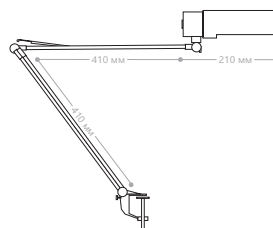

лон DE1100

Патрон	Мощность	Комплектация	Артикул
E27	9W max	лампа	24145

Настольный светильник под энергосберегающую лампу. Оснащен двойным коленом и крепежом на столешницу. Поставляется в трех цветах плафона. Облегченная конструкция корпуса и плафона. Предназначен для яркого и стабильного освещения большой рабочей поверхности. Три шарнирных соединения позволяют достичь максимально удобного угла освещения.