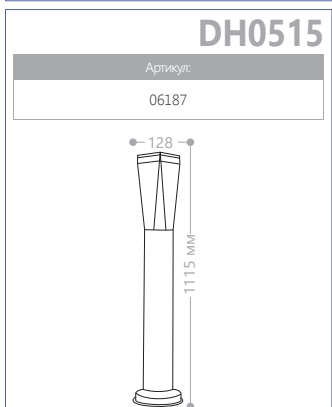

DH0503

Артикул:
06181

DH0505

Артикул:
06183

* Для всех светильников указана мощность 18W при рекомендованном использовании энергосберегающей лампы.

E27 патрон 18W* мощность 230V/50Hz СИЛУМИН IP44

СОВРЕМЕННЫЕ