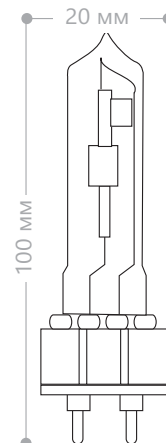

Линейная ультрафиолетовая двухцокольная лампа в черной колбе. Подходит для использования как в жилых, так и в общественных помещениях.

HID1

Мощность	Световой поток	Артикул прозрач.
70W	5600Lm	05024

Металлогалогенная одноцокольная лампа высокого давления, в которой светящимся телом является плазма дугового электрического разряда высокого давления. HID1 является универсальной лампой и может работать в любом положении, хотя при работе не в вертикальном положении продолжительность срока службы и интенсивность излучаемого света могут снижаться. Применяется только в закрытых светильниках для утилитарного освещения площадей и улиц.