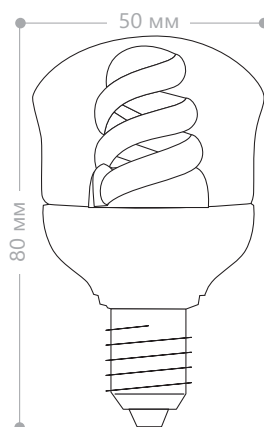

Мощность	Световой поток	Цветовая температура	Артикул
7W	290Lm	2700K	04088
		6400K	04090

Энергосберегающая лампа ELS39 состоит из спиральной люминесцентной трубки диаметром 7 мм и является аналогом зеркальной лампы накаливания типа R39. Лампа предназначена для освещения жилых или общественных помещений.

Мощность	Световой поток	Цветовая температура	Артикул
11W	540Lm	2700K	04027
		4000K	04026
		6400K	04025

Энергосберегающая лампа ELS60 состоит из спиральной люминесцентной трубки диаметром 7 мм и является аналогом зеркальной лампы накаливания типа R50. Лампа предназначена для освещения жилых или общественных помещений.

Мощность	Аналог лампы накаливания	Световой поток	Цветовая температура	Артикул
15W	75W	800Lm	2700K	04030
			4000K	04029
			6400K	04028

Энергосберегающая лампа ELS61 состоит из спиральной люминесцентной трубки диаметром 9 мм и является аналогом зеркальной лампы накаливания типа R63. Лампа предназначена для основного освещения жилых или общественных помещений.

Мощность	Световой поток	Цветовая температура	Артикул
20W	1200Lm	4000K	04092
		6400K	04093

Энергосберегающая лампа ELS80 состоит из спиральной люминесцентной трубки и является аналогом зеркальной лампы накаливания типа R80. Лампа предназначена для освещения жилых или общественных помещений.