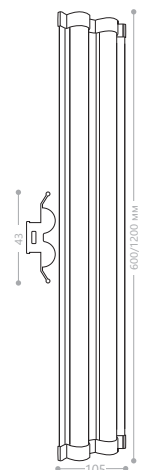

Кол-во светодиодов	Световой поток	Мощность	Цветовая температура	Артикул
14LED	250Lm	3W	4500K	27953
24LED	420Lm	5W		27954
29LED	500Lm	6W		27955

Поворотный светодиодный светильник (180°) в пластиковом корпусе с выключателем и сетевым шнуром длиной 1.2м. Соединяет в линию несколько светильников до 120W.

AL5042

Кол-во светодиодов	Световой поток	Мощность	Цветовая температура	Артикул
96LED	1260Lm	18W	4500K	28519
192LED	2520Lm	36W		28521

Светодиодный накладной светильник AL5045 предназначен для использования в общественных помещениях различного профиля и на чистых производствах.

AL5045

Кол-во светодиодов	Световой поток	Мощность	Кол-во штук упаковки	Цветовая температура	Артикул
60LED	760Lm	9W	20	4500K	28546
120LED	1500Lm	18W	10		28547

Светодиодный светильник AL5046 предназначен для для офисов, общественных помещений и чистых производств. Заменяет ЛПО 18W / 2 x 18W. Соединяет в линию несколько светильников.

AL5046

Кол-во светодиодов	Световой поток	Мощность	Кол-во штук упаковки	Цветовая температура	Артикул
120LED	1350Lm	2 x 9W	20	4500K	28548
240LED	2400Lm	2 x 18W	10		28549

Светодиодный светильник AL5047 предназначен для для офисов, общественных помещений и чистых производств. Заменяет ЛПО 2 x 18W / 2 x 36W. Соединяет в линию несколько светильников.

AL5047