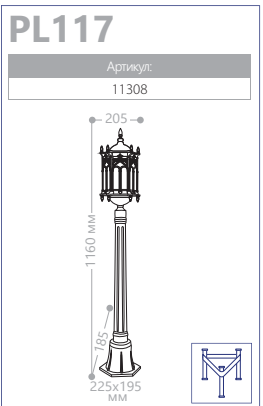

E27 патрон 100W мощность 230V/50Hz IP44 СИЛУМИН

«ЛЕПНИНА»

«ЛЕПНИНА» МАЛЫЕ

СИЛУМИН

IP44

230V/
50Hz

60W
мощность

E27
патрон