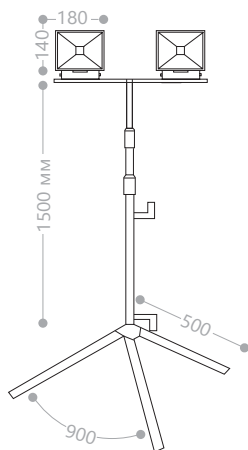

Мощность	Патрон	Цвет корпуса	Артикул
70W	R7s	серый	12420
150W			12408

Прожектор металлогалогенный для использования внутри помещений и на улице. Поставляется с ПРА в комплекте.

асимметричный **SP07**