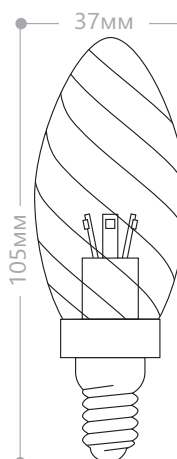

Мощность	Кол-во светодиодов	Цоколь	Световой поток	Цвет основания	Цветовая температура	Артикул прозрачной	Артикул матовой	Артикул золотой
3,5W	6LED	E14	300Lm	золото	2700K	-	25350	-
					4000K	25345	25351	25357
				хром	2700K	-	25338	-
		E27		золото	2700K	-	25353	-

Светодиодная лампа LB-77 является заменой классической лампы накаливания типа «свеча», при этом колба выполнена в виде ажурной витой спирали. Благодаря особой технологии размещения светодиодов в зажженном состоянии лампа полностью повторяет эффект зажженной спирали классической лампы. Лампа представлена в максимально широком ассортименте. Лампа предназначена для общего освещения при применении в многорожковых люстрах или для дополнительного освещения в бра, торшерах и настольных лампах, а также для уличного освещения в закрытых светильниках.