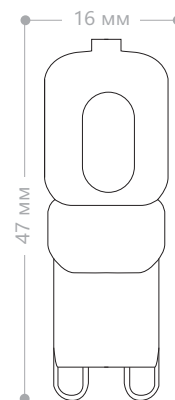

Мощность	Кол-во светодиодов	Световой поток	Цветовая температура	Артикул
5W	14LED	400Lm	2700K	25636
		420Lm	4000K	25637
		440Lm	6400K	25638

Светодиодная лампа LB-430 является заменой галогенных капсульных ламп и подойдет для встраиваемых светильников и люстр с патроном G9. Лампа отличается компактными размерами и высокой яркостью. Низкое энергопотребление и длительный срок службы делают лампу выгодной для применения.