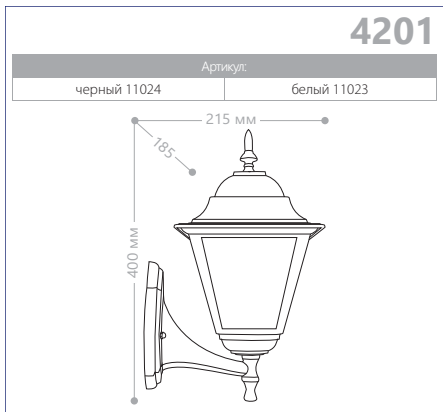

4102

4103

4104

4105

E27 патрон
100W мощность
230V/50Hz
IP44
СИЛУМИН

БОЛЬШИЕ «ЧЕТЫРЕ ГРАНИ»

«ШЕСТЬ ГРАНЕЙ» МАЛЫЕ

СИЛУМИН