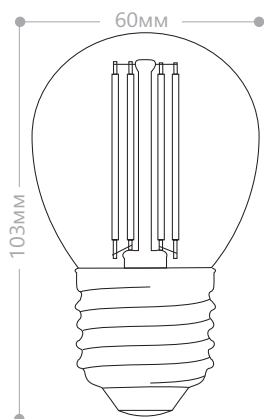

G45 LB-41

Мощность	Кол-во светодиодов	Световой поток	Цветовая температура	Артикул прозрачный	Артикул матовый
3,5W	6LED	300lm	2700K	25266	—
			6400K	25268	25328

Светодиодная лампа LB-41 является заменой классической лампы накаливания типа "шар" общего назначения. Благодаря особой технологии размещения светодиодов в зажженном состоянии лампа полностью повторяет эффект зажженной спирали классической лампы. Лампа оснащена цоколем E27 и представлена в трех цветовых температурах. Лампа предназначена для общего освещения при применении в многорожковых люстрах или для дополнительного освещения в бра, торшерах и настольных лампах, а также для уличного освещения в закрытых светильниках.

G45 LB-61

Мощность	Кол-во светодиодов	Цоколь	Световой поток	Цветовая температура	Артикул
5W	4LED	E14	530lm	2700K	25578
			550lm	4000K	25579
			570lm	6400K	25580
		E27	530lm	2700K	25581
			550lm	4000K	25582
			570lm	6400K	25583

Светодиодная лампа LB-61 – это современная замена ламп накаливания типа G45. Отлично подойдет для оформления интерьеров кафе и ресторанов, холлов гостиниц и других дизайнерских помещений. Зажженные светодиодные нити создают прекрасный декоративный эффект, при этом ярко освещая пространство.

A60 LB-56

Мощность	Кол-во светодиодов	Световой поток	Цветовая температура	Артикул
5W	4LED	530Lm	2700K	25543
		550Lm	4000K	25544
		570Lm	6400K	25545

Светодиодная лампа LB-56 – это современная замена ламп накаливания типа A60 с цоколем E27. Отлично подойдет для оформления интерьеров кафе и ресторанов, холлов гостиниц и других дизайнерских помещений. Зажженные светодиодные нити создают прекрасный декоративный эффект, при этом ярко освещая пространство.

A60 LB-57