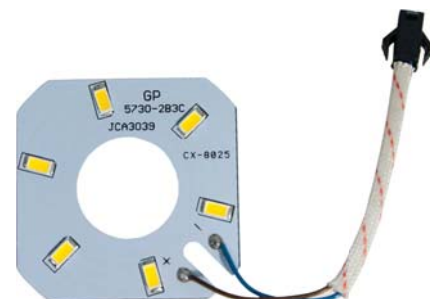

LB-1190

Мощность	Цветовая температура	Тип чипа	Кол-во светодиодов	Артикул
3W	4000K	G9	6	27956

Светодиодные чипы LB-1190 - запасная деталь для светильников встраиваемых со стеклом G9 + LED white. Может быть доукомплектован драйвером LB0010.