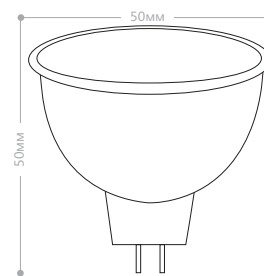

ИСТОЧНИКИ

СВЕТА

LB-96 MR16

Мощность	Кол-во светодиодов	Цоколь	Напряжение	Световой поток	Цветовая температура	Артикул
6W	16LED	G5.3	230V	520Lm	2700K	25472
				540Lm	4000K	25473
				560Lm	6400K	25474
	GU10	520Lm		2700K	25519	
		540Lm		4000K	25520	
		560Lm		6400K	25521	
G5.3	12V	520Lm	2700K	25522		
		540Lm	4000K	25523		
		560Lm	6400K	25524		

Корпус лампы изготовлен по современной технологии из алюминия и теплопроводных пластмасс, что позволяет получить хороший теплоотвод и наилучшее соотношение цены и качества.

LB-26 MR16

Мощность	Кол-во LED	Тип светодиодов	Цоколь	Световой поток	Рассеиватель	Цветовая температура	Артикул	
7W	36LED	SMD2835	G5.3	560Lm	прозрачный	2700K	25441	
						4000K	25442	
						6400K	25443	
	80LED	SMD3528			GU10	матовый	2700K	25235
							4000K	25236
							6400K	25237
2700K	25289							
4000K	25290							
6400K	25291							

Светодиодная лампа типа MR16. Применяется во встраиваемых светильниках общего и местного назначения, подходит для натяжных потолков.

LB-126 12V MR16

Мощность	Кол-во светодиодов	Световой поток	Цветовая температура	Артикул
7W	80LED	560Lm	2700K	25292
			4000K	25293
			6400K	25294