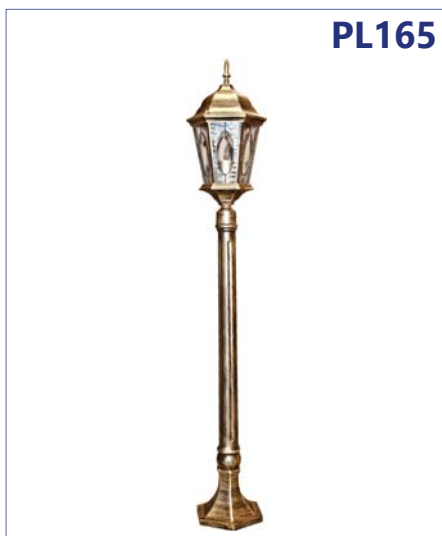

E27 патрон 60W мощность 230V/50Hz IP44 СИЛУМИН

МАЛЫЕ «ВИТРАЖ С ОВАЛОМ»