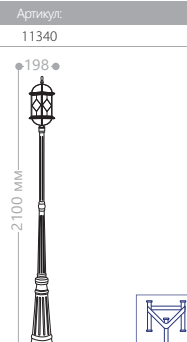

«ВИТРАЖ С РОМБОМ»

СИЛУМИН

IP44

230V/
50Hz

60W
мощность

E27
патрон