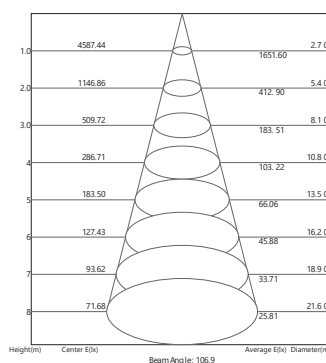

LL-844/ LL-845

Многочиповые прожекторы – это повышенная яркость и мощность в стильном корпусе идеальной сборки. Увеличенный радиатор позволяет хорошо отводить тепло, тем самым продлевая срок службы прожектора.

Модель:	Мощность	Источник света	Световой поток	Цвет свечения:	Артикул:
LL-844	100W	160SMD	10000Lm	6400K	12977
LL-845	150W	260SMD	15000Lm		12978

LL-844

LL-845