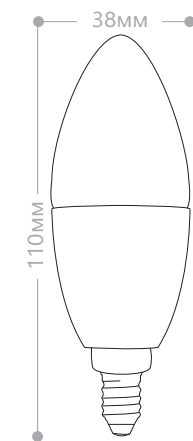

Мощность	Кол-во светодиодов	Световой поток	Цветовая температура	Артикул
4W	8LED	320Lm	4000K	25401

Светодиодная лампа LB-72 типа «свеча». Предназначена для замены лампы накаливания общего назначения. Применяется в люстрах, светильниках и других осветительных приборах с открытыми и закрытыми плафонами. Матовое стекло снижает блескость светодиодов и мягко рассеивает свет.

Мощность	Кол-во светодиодов	Световой поток	Цветовая температура	Артикул
5W	8LED	360Lm	2700K	25400

Новая светодиодная лампа LB-72 типа «свеча». Предназначена для замены лампы накаливания общего назначения. Применяется в люстрах, светильниках и других осветительных приборах с открытыми и закрытыми плафонами. Матовый пластик снижает блескость светодиодов и мягко рассеивает свет.

Мощность	Кол-во светодиодов	Световой поток	Цветовая температура	Артикул	
		560Lm	2700K		25475
		580Lm	4000K		25476
7W	16LED	600Lm	6400K	25477	

Лампа заменяет лампы типа «свеча». Матовое стекло позволяет получить мягкий рассеянный свет, при этом яркость остается гарантированно высокой. Лампа предназначена для применения в люстрах, светильниках и других осветительных приборах.

Мощность	Кол-во светодиодов	Цоколь	Световой поток	Цвет основания	Цветовая температура	Артикул					
				3.5W	6LED		E14	300Lm	золото	2700K	25254
хром	4000K	25297									
	25252										
	25255										
	25275										
золото	2700K	25275									
	4000K	25276									
	6400K	25277									
	2700K	25466									
4.5W	12LED	E14	410Lm	хром	4000K	25420					
					6400K	25467					
					4000K	25468					
					4000K	25468					

Светодиодная лампа LB-70 предназначена для общего освещения при применении в многорожковых люстрах или для дополнительного освещения в бра, торшерах и настольных лампах, а также для уличного освещения в закрытых светильниках.