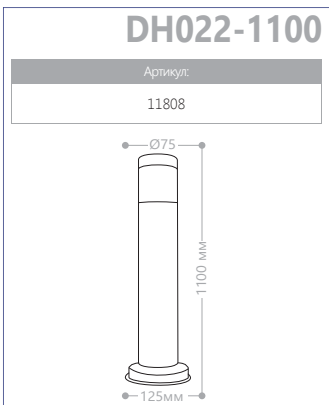

E27 патрон
18W* мощность
230V/50Hz
СИЛУМИН
IP44

СОВРЕМЕННЫЕ

* Для всех светильников указана мощность 18W при рекомендованном использовании энергосберегающей лампы.