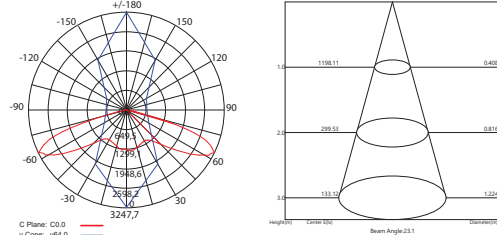

Кол-во светодиодов:	Цвет корпуса:	Цвет свечения:	Световой поток:	Цветовая температура:	Мощность:	Артикул:
2LED	черный	белый	8000Lm	6400K	80W	12210

IP65 230V/50Hz 714 COB 2 шт 7.8 кг 0,9