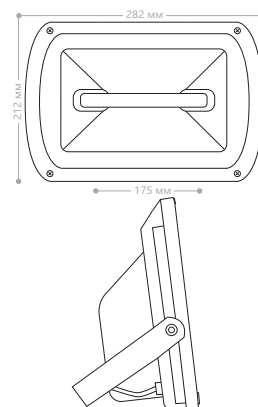

Патрон	Мощность	Цвет корпуса	Артикул
R7s	150W	белый	12421

Прожектор металлогалогенный для использования внутри помещений и на улице. Поставляется с лампой и ПРА в комплекте.