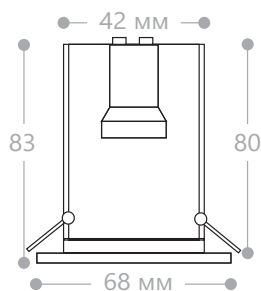

Лампа	Патрон	Мощность	Цвет корпуса	Артикул
R39	E14	40W	белый	14001

Светильник встраиваемый, под лампу с цоколем E14.