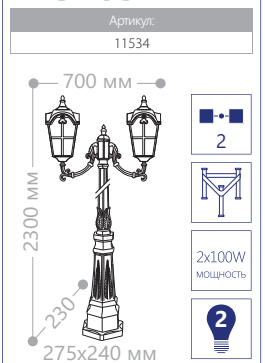

«ЗАМОК» БОЛЬШИЕ

СИЛУМИН

IP44

230V/
50Hz

100W
МОЩНОСТЬ

E27
ПАТРОН

PL5109