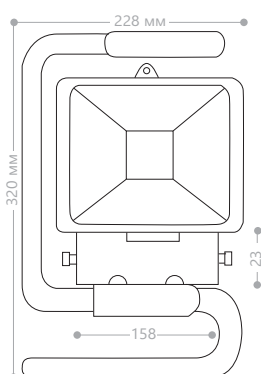

LL-260

Кол-во LED	Световой поток	Мощность	Цвет корпуса	Цвет свечения	Артикул
1 COB LED	950Lm	10W	желтый	6400K	12155

Закаленное стекло с повышенной ударопрочностью. Специальная конструкция корпуса для переноски прожектора. Применение: местное освещение рабочих поверхностей, небольших пространств.

LL-261

Кол-во LED	Световой поток	Мощность	Цвет корпуса	Цвет свечения	Артикул
1 LED COB	2000Lm	20W	желтый	6400K	12156

Закаленное стекло с повышенной ударопрочностью. Специальная конструкция корпуса для переноски прожектора. Применение: местное освещение рабочих поверхностей среднего размера.

LL-262

Кол-во LED	Световой поток	Мощность	Цвет корпуса	Цвет свечения	Артикул
1 COB LED	2000Lm	20W	желтый	6400K	12157

Закаленное стекло с повышенной ударопрочностью. Специальная конструкция - штатив с регулировкой высоты как по стволу, так и с размахом треноги. Удобен для переноски. Применение: местное освещение больших рабочих поверхностей.

LL-263

Кол-во LED	Световой поток	Мощность	Цвет корпуса	Цвет свечения	Артикул
2 COB LED	2x2000Lm	2x20W	желтый	6400K	12165

Закаленное стекло с повышенной ударопрочностью. Специальная конструкция - штатив с регулировкой высоты как по стволу, так и с размахом треноги. Удобен для переноски. Применение: местное освещение больших рабочих поверхностей.