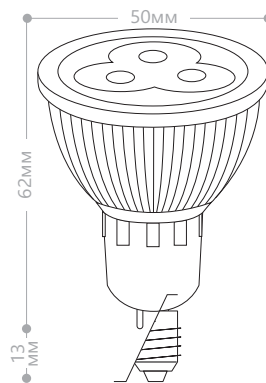

Мощность	Кол-во светодиодов	Цоколь	Световой поток	Цветовая температура	Артикул
3W	3LED	E14	240Lm	2700K	25205
		G5.3		4000K	25189
				6400K	25188

Светодиодная лампа типа MR16 служит альтернативой классической галогенной лампе накаливания. Предназначена для направленного акцентного освещения высокой интенсивности.