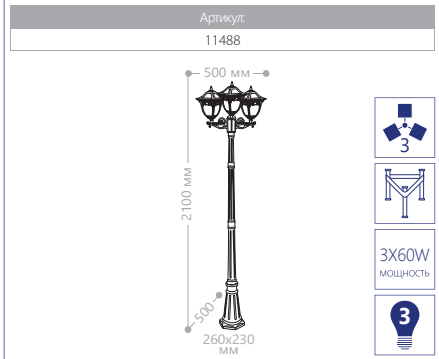

PL4071

PL4072

PL4074

PL4075

PL4078

PL4079

E27 патрон
100W мощность
230V/50Hz
IP44
СИЛУМИН

БОЛЬШИЕ «АФИНА»