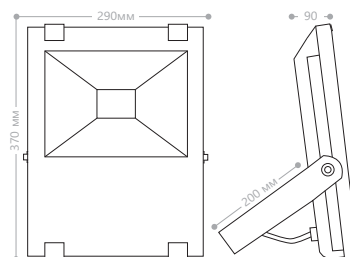

LL-844/ LL-845

Многочиповые прожекторы – это повышенная яркость и мощность в стильном корпусе идеальной сборки. Увеличенный радиатор позволяет хорошо отводить тепло, тем самым продлевая срок службы прожектора.

Модель:	Мощность	Источник света	Световой поток	Цвет свечения:	Артикул:
LL-844	100W	160SMD	10000Lm	6400K	12977
LL-845	150W	260SMD	15000Lm		12978

LL-844

LL-845