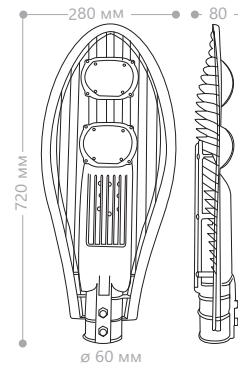

Кол-во светодиодов:	Цвет корпуса	Цвет свечения:	Световой поток:	Цветовая температура	Мощность	Артикул
2LED	черный	белый	8000Lm	6400K	80W	12207

IP65
230V/50Hz
71° COB
3 шт
5.7 кг
0,9