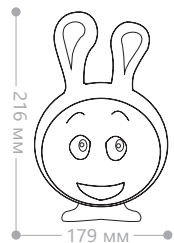

светильник настольный **DE1504**