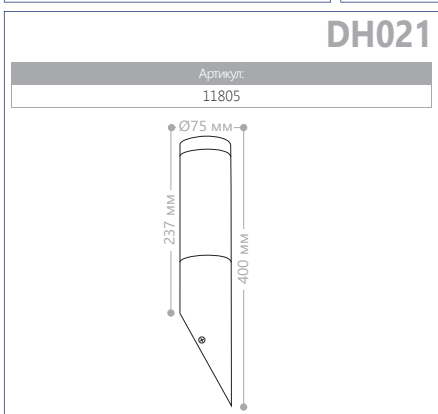

E27 патрон
18W* мощность
230V/50Hz
СИЛУМИН
IP44

СОВРЕМЕННЫЕ

* Для всех светильников указана мощность 18W при рекомендованном использовании энергосберегающей лампы.