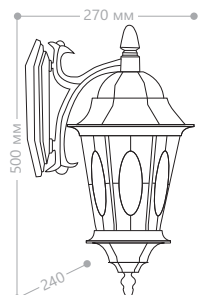

PL156

Артикул:
11320