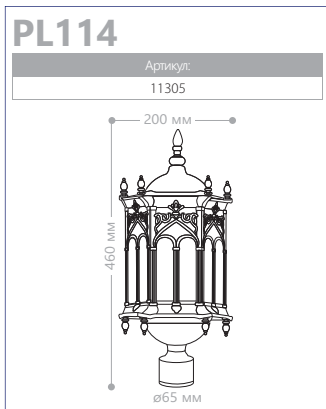

E27 патрон 100W мощность 230V/50Hz IP44 СИЛУМИН

«ЛЕПНИНА»

«ЛЕПНИНА» МАЛЫЕ

СИЛУМИН

IP44

230V/
50Hz

60W
мощность

E27
патрон