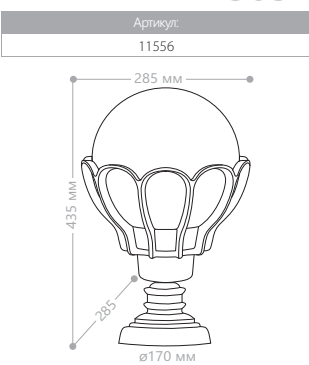

E27 патрон 100W мощность 230V/50Hz IP44 СИЛУМИН

пластиковый плафон БОЛЬШИЕ «ВЕРОНА»

PL5054