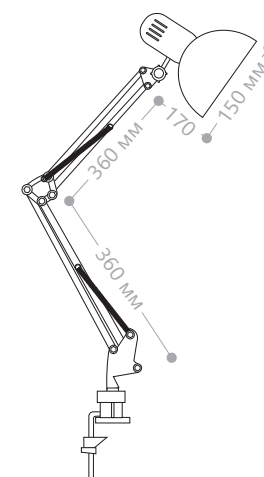

Патрон	Мощность	Комплектация	Цвет корпуса	Артикул
E27	9W max	лампа	белый	24153
			серебро	24152
			черный	24154

Настольный светильник под энергосберегающую лампу с плафоном классической формы. Оснащен двойным коленом и крепежом на столешницу. Поставляется в трех цветах. Предназначен для направленного яркого и стабильного освещения рабочей поверхности. Три шарнирных соединения позволяют достичь максимально удобного угла освещения.