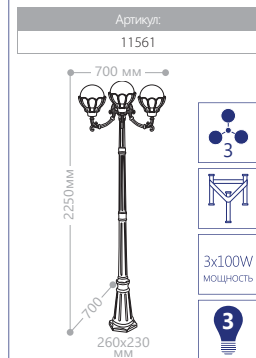

E27 патрон 100W мощность 230V/50Hz IP44 СИЛУМИН

пластиковый плафон БОЛЬШИЕ «ВЕРОНА»

PL5059