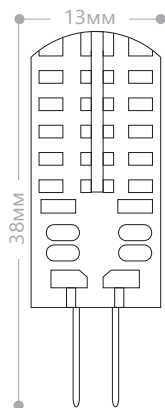

LB-16

Мощность	Кол-во светодиодов	Световой поток	Цветовая температура	Артикул
2W	9LED	160Lm	2700K	25094
			4000K	25093
			6400K	25092

Светодиодная лампа LB-16 разработана специально для применения в мебельных светильниках вместо классической галогенной лампы. LB-16 обладает высокой светоотдачей, и, в отличие от галогенной лампы, низким выделением тепла, что делает ее более безопасной для мебели. При подключении необходимо использовать понижающий трансформатор.

LB-420

Мощность	Кол-во светодиодов	Световой поток	Цветовая температура	Артикул
2W	24LED	160Lm	4000K	25448

Светодиодная лампа LB-420 – это современная капсульная лампа в высококачественном силиконе под патрон G4. Широко применяется для встраиваемых светильников, в люстрах и бра. Обладает высокой светоотдачей.

LB-421

Мощность	Кол-во светодиодов	Световой поток	Цветовая температура	Артикул
4W	64LED	320 Lm	2700K	25461
			4000K	25460
			6400K	25462

Светодиодная лампа LB-421 является заменой галогенных капсульных ламп и подойдет для встраиваемых светильников и люстр с патроном G9. Лампа обладает прекрасной светоотдачей. Лампа выполнена в корпусе из силикона высокого качества с применением супер-ярких светодиодов. Низкое энергопотребление и длительный срок службы делают лампу выгодной для применения.

LB-422

Мощность	Кол-во светодиодов	Световой поток	Цветовая температура	Артикул
3W	48LED	230Lm	2700K	25531
		240Lm	4000K	25532
		250Lm	6400K	25533

Светодиодная лампа LB-422 – это современная капсульная лампа в высококачественном силиконе под патрон G4. Широко применяется для встраиваемых светильников, в люстрах и бра. Обладает высокой светоотдачей.