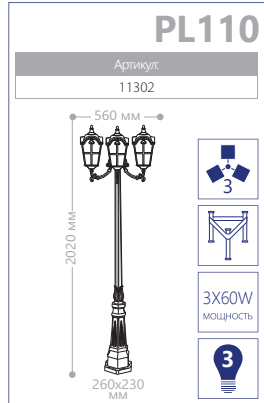

E27 патрон 60W мощность 230V/50Hz IP44 СИЛУМИН

МАЛЫЕ «ЗАМОК»