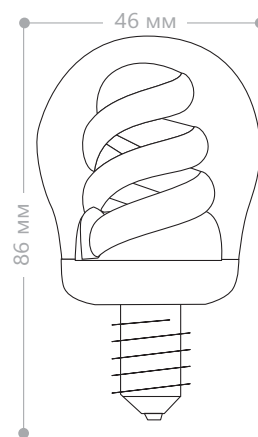

Мощность	Цоколь	Световой поток	Артикул	Артикул	Артикул
			2700K	4000K	6400K
11W	E14	540Lm	04686	04687	04688
	E27	540Lm	04689	04690	04691

Энергосберегающая лампа ELC82 состоит из спиральной люминесцентной трубки диаметром 7мм. Спираль лампы скрыта за классической матовой колбой типа «шар», что придает лампе более эстетический вид и дает возможность использовать эту лампу в открытых плафонах. Лампа предназначена для освещения жилых или общественных помещений.