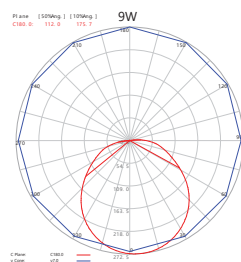

Кол-во светодиодов	Световой поток	Мощность	Кол-во штук упаковки	Цветовая температура	Артикул
60LED	760Lm	9W	20	4500K	28546
120LED	1500Lm	18W	10		28547

Светодиодный светильник AL5046 предназначен для для офисов, общественных помещений и чистых производств. Заменяет ЛПО 18W / 2 x 18W. Соединяет в линию несколько светильников.