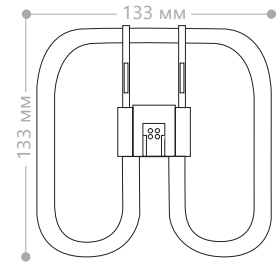

Мощность	Световой поток	Цветовая температура	Артикул
21W	1000Lm	4000K	04961

Энергосберегающая лампа EST10 состоит из люминесцентной трубки и обладает высокой светоотдачей и энергоэффективностью, что позволяет снизить затраты на электроэнергию. Технология трехполосного люминофора, применяемая в данной модели, дополнительно увеличивает ресурс лампы. Лампа предназначена для освещения жилых или общественных помещений.