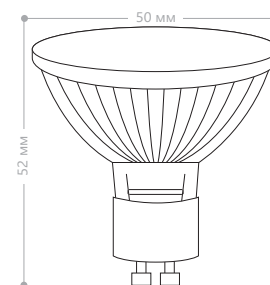

Мощность	Световой поток	Артикул прозрач.
35W	450Cd	02307
50W	600Cd	02308

Галогенная лампа с отражателем типа MR16 с цоколем GU10. Применяется в люстрах и бытовых светильниках с ограничением мощности 50W. Подходит для использования в жилых и в общественных помещениях. В натяжных потолках допускается использование ламп мощностью до 35W.