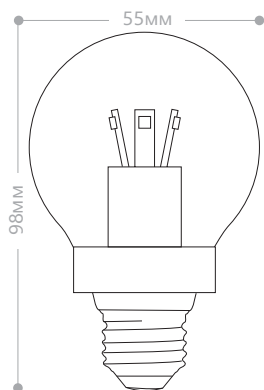

G45 LB-41

Мощность	Кол-во светодиодов	Световой поток	Цветовая температура	Артикул прозрачный	Артикул матовый
3,5W	6LED	300lm	2700K	25266	—
			6400K	25268	25328

Светодиодная лампа LB-41 является заменой классической лампы накаливания типа "шар" общего назначения. Благодаря особой технологии размещения светодиодов в зажженном состоянии лампа полностью повторяет эффект зажженной спирали классической лампы. Лампа оснащена цоколем E27 и представлена в трех цветовых температурах. Лампа предназначена для общего освещения при применении в многорожковых люстрах или для дополнительного освещения в бра, торшерах и настольных лампах, а также для уличного освещения в закрытых светильниках.

G45 LB-61

Мощность	Кол-во светодиодов	Цоколь	Световой поток	Цветовая температура	Артикул
5W	4LED	E14	530lm	2700K	25578
			550lm	4000K	25579
			570lm	6400K	25580
		E27	530lm	2700K	25581
			550lm	4000K	25582
			570lm	6400K	25583

Светодиодная лампа LB-61 – это современная замена ламп накаливания типа G45. Отлично подойдет для оформления интерьеров кафе и ресторанов, холлов гостиниц и других дизайнерских помещений. Зажженные светодиодные нити создают прекрасный декоративный эффект, при этом ярко освещая пространство.

A60 LB-56

Мощность	Кол-во светодиодов	Световой поток	Цветовая температура	Артикул
5W	4LED	530Lm	2700K	25543
		550Lm	4000K	25544
		570Lm	6400K	25545

Светодиодная лампа LB-56 – это современная замена ламп накаливания типа A60 с цоколем E27. Отлично подойдет для оформления интерьеров кафе и ресторанов, холлов гостиниц и других дизайнерских помещений. Зажженные светодиодные нити создают прекрасный декоративный эффект, при этом ярко освещая пространство.

A60 LB-57