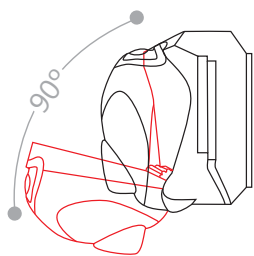

- Раскладывается поворотом и растягиванием полупрозрачной пластиковой «гармошки»
- Режим «мигание»

TH2256

Источник света	Мощность	Яркость свечения	Размеры	Время автономной работы	Артикул
6LED	6x0.1W	12000-15000mcd	72x47x40мм	до 24 часов*	12663