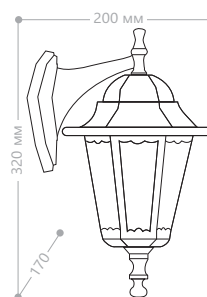

6105

Артикул:		
черный 11054	белый 11053	черное золото 11127