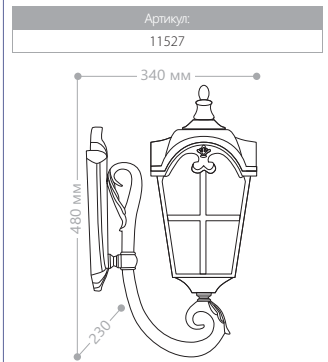

«ЗАМОК» БОЛЬШИЕ

СИЛУМИН

IP44

230V/
50Hz

100W
МОЩНОСТЬ

E27
ПАТРОН

PL5102