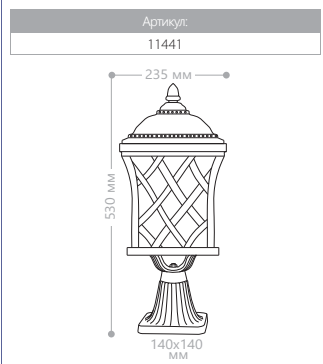

«ТАРТАН»

СИЛУМИН

IP44

230V/
50Hz

60W
мощность

E27
патрон

PL4063