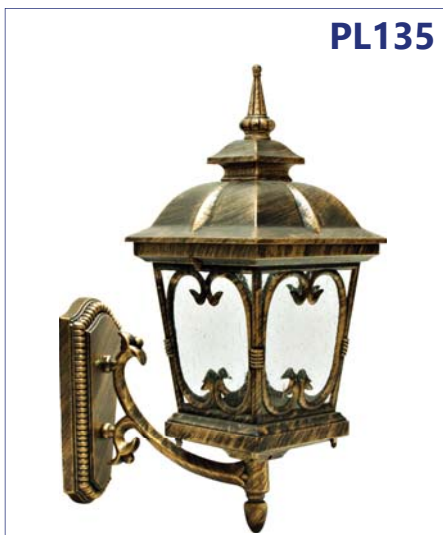

E27 патрон 100W мощность 230V/50Hz IP44 СИЛУМИН

«ЛЕПНИНА»

«ЛЕПНИНА» МАЛЫЕ

СИЛУМИН

IP44

230V/
50Hz

60W
мощность

E27
патрон