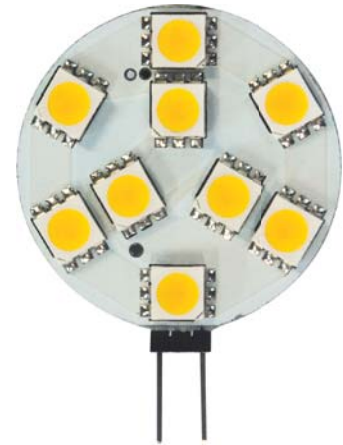

LB-271 MR11

Мощность	Кол-во светодиодов	Световой поток	Цветовая температура	Артикул
3W	6LED	240Lm	2700K	25551
			4000K	25552
			6400K	25553

Светодиодная лампа LB-271 является аналогом галогенной лампы типа MR11. Благодаря использованию светодиодов в качестве источника света, обладает низким выделением тепла.

LB-27 MR11

Мощность	Кол-во светодиодов	Световой поток	Цветовая температура	Артикул
1W	14LED	80Lm	2700K	25133
			4000K	25132
			6400K	25131

Светодиодная лампа LB-27 является аналогом галогенной лампы типа MR11. Лампа предназначена для подсветки витрин, зеркал, мебели. Благодаря использованию светодиодов в качестве источника света, обладает низким выделением тепла.

LB-16

Мощность	Кол-во светодиодов	Световой поток	Цветовая температура	Артикул
2W	9LED	160Lm	2700K	25094
			4000K	25093
			6400K	25092

Светодиодная лампа LB-16 разработана специально для применения в мебельных светильниках вместо классической галогенной лампы. LB-16 обладает высокой светоотдачей, и, в отличие от галогенной лампы, низким выделением тепла, что делает ее более безопасной для мебели. При подключении необходимо использовать понижающий трансформатор.