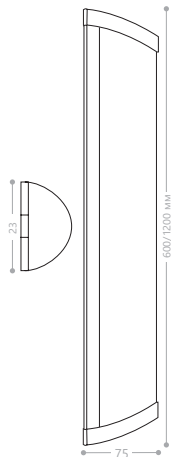

Кол-во светодиодов	Световой поток	Мощность	Цветовая температура	Артикул
14LED	250Lm	3W	4500K	27953
24LED	420Lm	5W		27954
29LED	500Lm	6W		27955

Поворотный светодиодный светильник (180°) в пластиковом корпусе с выключателем и сетевым шнуром длиной 1.2м. Соединяет в линию несколько светильников до 120W.

AL5042

Кол-во светодиодов	Световой поток	Мощность	Цветовая температура	Артикул
96LED	1260Lm	18W	4500K	28519
192LED	2520Lm	36W		28521

Светодиодный накладной светильник AL5045 предназначен для использования в общественных помещениях различного профиля и на чистых производствах.

AL5045

Кол-во светодиодов	Световой поток	Мощность	Кол-во штук упаковки	Цветовая температура	Артикул
60LED	760Lm	9W	20	4500K	28546
120LED	1500Lm	18W	10		28547

Светодиодный светильник AL5046 предназначен для для офисов, общественных помещений и чистых производств. Заменяет ЛПО 18W / 2 x 18W. Соединяет в линию несколько светильников.

AL5046

Кол-во светодиодов	Световой поток	Мощность	Кол-во штук упаковки	Цветовая температура	Артикул
120LED	1350Lm	2 x 9W	20	4500K	28548
240LED	2400Lm	2 x 18W	10		28549

Светодиодный светильник AL5047 предназначен для для офисов, общественных помещений и чистых производств. Заменяет ЛПО 2 x 18W / 2 x 36W. Соединяет в линию несколько светильников.

AL5047