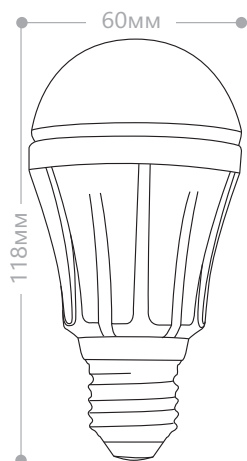

A60 LB-49

Мощность	Кол-во светодиодов	Световой поток	Цветовая температура	Артикул
12W	30LED	960Lm	2700K	25392
			6400K	25394

Светодиодная лампа LB-49 классической формы. Предназначена для замены лампы накаливания общего назначения. Применяется в люстрах, светильниках и других осветительных приборах с открытыми и закрытыми плафонами. Матовое стекло снижает блескость светодиодов и мягко рассеивает свет.

A60 LB-82

Мощность	Кол-во светодиодов	Световой поток	Цветовая температура	Артикул
7W	9LED	560Lm	4000K	25390
			6400K	25391

Светодиодная лампа LB-82 классической формы оснащена сверхмощным светодиодом с высокими показателями светотдачи. Лампа применяется в жилых и общественных помещениях. Высокий коэффициент мощности поможет сэкономить расходы на электроэнергию, а широкий диапазон рабочих температур позволяет применять ее не только в закрытых помещениях, но и в уличных светильниках.

G45 LB-38

Мощность	Кол-во светодиодов	Световой поток	Цветовая температура	Артикул
5W	9LED	420Lm	2700K	25402

Светодиодная лампа LB-38 типа G45. Предназначена для замены лампы накаливания общего назначения. Применяется в люстрах, светильниках и других осветительных приборах с открытыми и закрытыми плафонами. Матовое стекло снижает блескость светодиодов и мягко рассеивает свет.

G45 LB-38 NEW

Мощность	Кол-во светодиодов	Цоколь	Световой поток	Цветовая температура	Артикул	
		E14	370Lm	4000K		25403
		E27	360Lm	2700K		25404
			370Lm	4000K	25405	

Новая светодиодная лампа LB-38 типа G45. Предназначена для замены лампы накаливания общего назначения. Применяется в люстрах, светильниках и других осветительных приборах с открытыми и закрытыми плафонами. Матовый пластик снижает блескость светодиодов и мягко рассеивает свет.