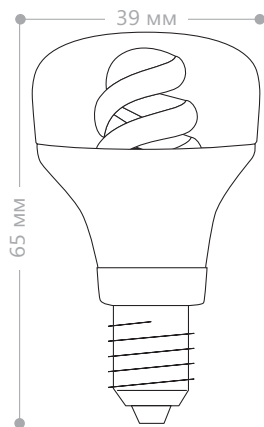

Мощность	Световой поток	Цветовая температура	Артикул
7W	290Lm	2700K	04088
		6400K	04090

Энергосберегающая лампа ELS39 состоит из спиральной люминесцентной трубки диаметром 7 мм и является аналогом зеркальной лампы накаливания типа R39. Лампа предназначена для освещения жилых или общественных помещений.

Мощность	Световой поток	Цветовая температура	Артикул
11W	540Lm	2700K	04027
		4000K	04026
		6400K	04025

Энергосберегающая лампа ELS60 состоит из спиральной люминесцентной трубки диаметром 7 мм и является аналогом зеркальной лампы накаливания типа R50. Лампа предназначена для освещения жилых или общественных помещений.

Мощность	Аналог лампы накаливания	Световой поток	Цветовая температура	Артикул
15W	75W	800Lm	2700K	04030
			4000K	04029
			6400K	04028

Энергосберегающая лампа ELS61 состоит из спиральной люминесцентной трубки диаметром 9 мм и является аналогом зеркальной лампы накаливания типа R63. Лампа предназначена для основного освещения жилых или общественных помещений.

Мощность	Световой поток	Цветовая температура	Артикул
20W	1200Lm	4000K	04092
		6400K	04093

Энергосберегающая лампа ELS80 состоит из спиральной люминесцентной трубки и является аналогом зеркальной лампы накаливания типа R80. Лампа предназначена для освещения жилых или общественных помещений.