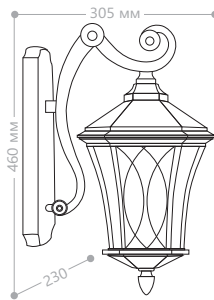

PL4036

Артикул:
11413