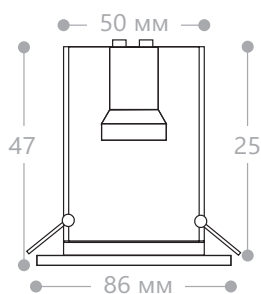

Лампа	Патрон	Мощность	Цвет корпуса	Артикул
R50	E14	60W	хром	14009
			золото	14008

Светильник встраиваемый, под лампу с цоколем E14.