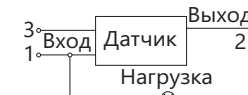

Нагрузка активная/смешанная:	Освещенность:	Расстояние:	Высота установки:	Потребляемая мощность:	Настройки:	Артикул:
1200W / 500W	<3~2000Lux	12m (max 24°C)	1.8-2.5m	0.1-0.45W	- регулировка времени задержки - регулировка освещенности	черный 22022 белый 22021

Время задержки: от 10 сек. до 7 мин.