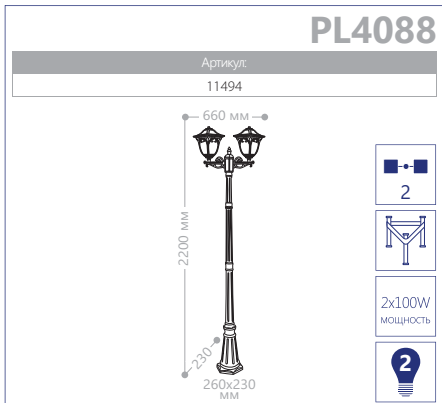

PL4071

PL4072

PL4074

PL4075

PL4078

PL4079

E27 патрон
100W мощность
230V/50Hz
IP44
СИЛУМИН

БОЛЬШИЕ «АФИНА»