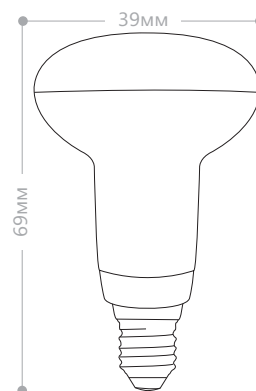

LB-439 R39

Мощность	Кол-во светодиодов	Световой поток	Цветовая температура	Артикул
5W	10LED	380Lm	2700K	25516
		400Lm	4000K	25517
		420Lm	6400K	25518

Светодиодная лампа LB-439 рефлекторного типа является заменой традиционных ламп типа R-39. Корпус лампы изготовлен по современной технологии из алюминия и теплопроводных пластмасс, что позволяет получить хороший теплоотвод и наилучшее соотношение цены и качества. Применяется для светильников акцентного и общего освещения, подходит для встраиваемых потолков.