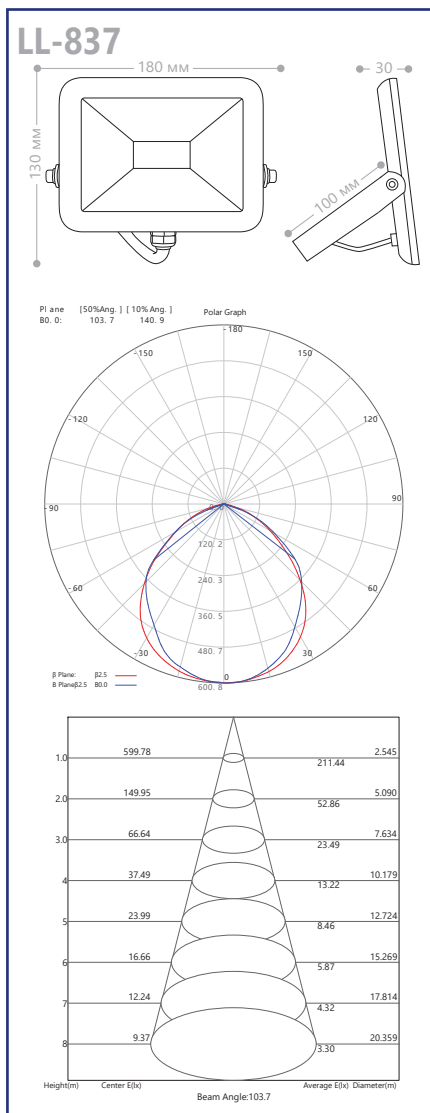

Модель	Мощность	Источник света	Световой поток	Цвет корпуса:	Цвет свечения:	Артикул
LL-836	10W	10 SMD	800Lm	белый	5700K	12967
				черный		12968
LL-837	20W	20 SMD	1600Lm	белый		12969
				черный		12970
LL-848	30W	30 SMD	2400Lm	белый		12993
				белый		12992