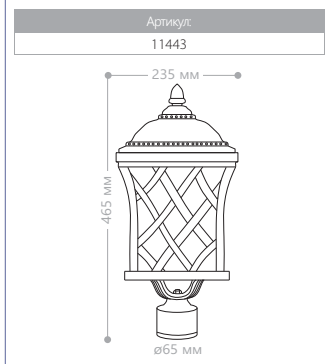

«ТАРТАН»

СИЛУМИН

IP44

230V/
50Hz

60W
мощность

E27
патрон

PL4065