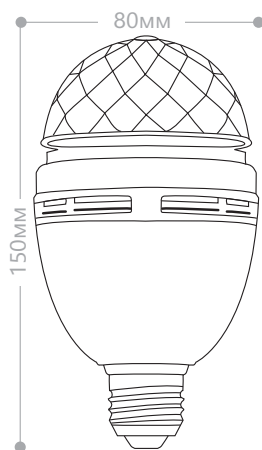

LB-800

Кол-во светодиодов	Мощность	Цвет свечения	Артикул
3LED	3W max	RGB	25447

Оригинальная лампа LB-800 создаст праздничное настроение и украсит любой праздник или вечеринку у вас дома. Лампа оснащена вращающимися головками с мультисвечением, в результате по всем поверхностям в помещении «пробегают» разноцветные огоньки, что напоминает эффект от проекторов для лазерного шоу. Лампа подойдет для любого осветительного прибора с цоколем E27 и открытым плафоном – просто замените обычную лампу на LB-800 и праздник приобретет новые краски.