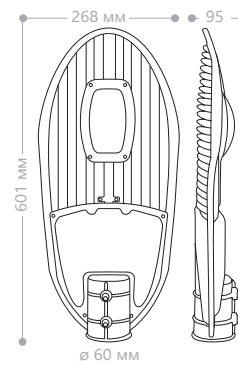

Кол-во светодиодов:	Цвет корпуса	Цвет свечения:	Световой поток:	Цветовая температура	Мощность	Артикул
1LED	белый	белый	6000Lm	6400K	60W	12182

IP65
230V/50Hz
71° COB
2 шт
3.5 кг
0,9