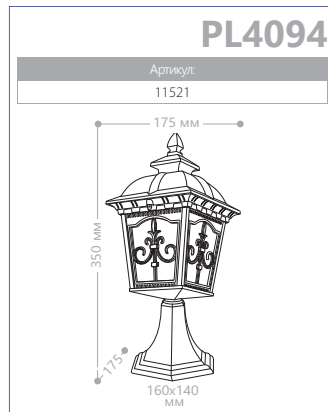

E27 патрон 60W мощность 230V/50Hz IP44 СИЛУМИН

«РИГА»