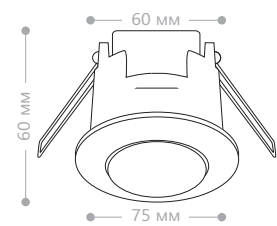

Нагрузка активная/смешанная:	Освещенность	Расстояние:	Высота установки:	Потребляемая мощность:	Настройки:	Артикул:
1200W / 300W	<3 ~2000Lux	6m (max 24°C)	2.2-4m	0.1-0.45W	- регулировка освещенности - регулировка времени задержки	22061

Время задержки: от 10 сек. до 7 мин.