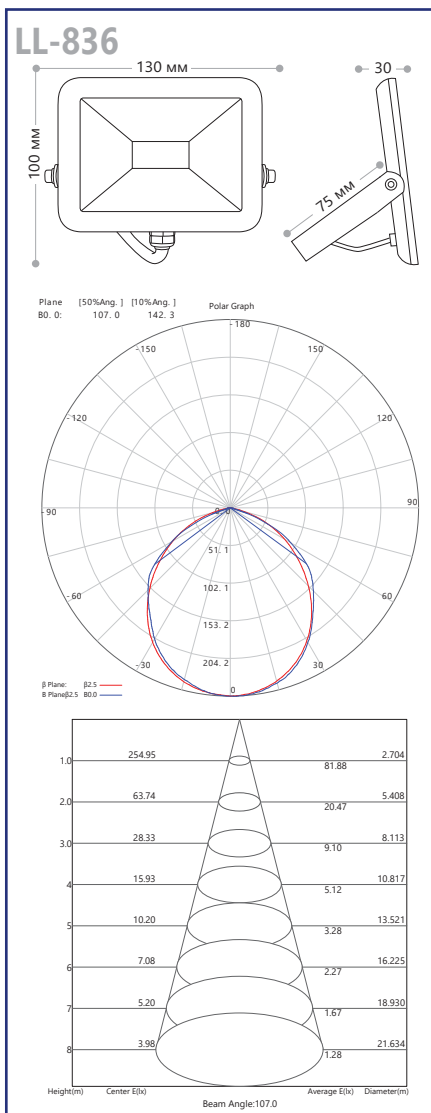

Модель	Мощность	Источник света	Световой поток	Цвет корпуса:	Цвет свечения:	Артикул
LL-836	10W	10 SMD	800Lm	белый	5700K	12967
				черный		12968
LL-837	20W	20 SMD	1600Lm	белый		12969
				черный		12970
LL-848	30W	30 SMD	2400Lm	белый		12993
				белый		12992