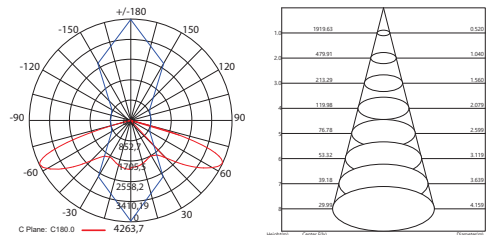

Кол-во светодиодов:	Цвет корпуса:	Цвет свечения:	Световой поток:	Цветовая температура:	Мощность:	Артикул:
2LED	серый	белый	12000Lm	6400K	120W	12181

IP65 230V/50Hz 714 COB 2 шт 7.95 кг 0,9