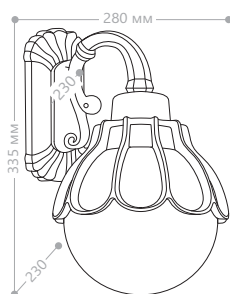

PL5046

PL5047

Артикул:

11545