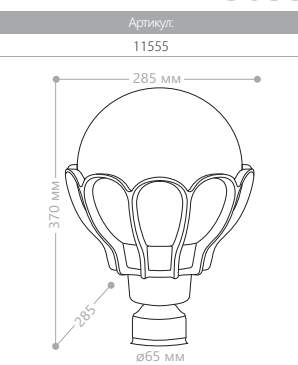

E27 патрон 100W мощность 230V/50Hz IP44 СИЛУМИН

пластиковый плафон БОЛЬШИЕ «ВЕРОНА»

PL5053