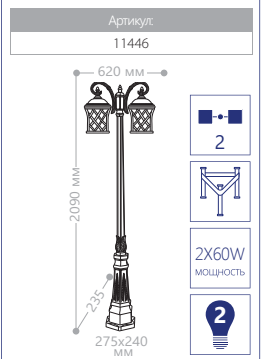

«ТАРТАН»

СИЛУМИН

IP44

230V/
50Hz

60W
мощность

E27
патрон

PL4068