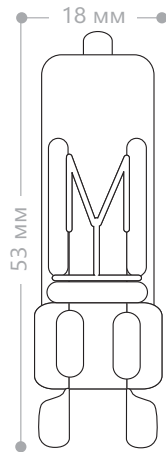

JCD9

Мощность	Световой поток	Артикул прозрач.	Артикул супер белая	Артикул супер яркая
20W	100Lm	02314	-	-
35W	240Lm	02315	-	-
40W	400Lm	02776	02774	02775
60W	800Lm	02777	-	-

Галогенная капсульная лампа для использования в бытовых светильниках и люстрах с патроном G9. Не нуждается в понижающих трансформаторах и подключается напрямую в электрическую цепь. В натяжных потолках допускается использование ламп мощностью до 35W.