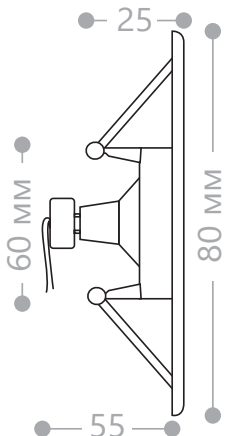

DL10

Лампа	Патрон	Мощность	Цвет корпуса	Артикул
MR16	G5.3	50W	белый	15109
			золото	15110
			серебро	15111
			титан	15112
			хром	15113
			античная медь	15207
античное золото	15206			

Светильник встраиваемый, под лампу MR16 - 12В.