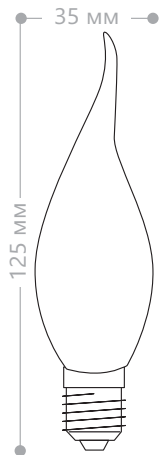

Мощность	Рассеиватель	Артикул
40W	прозрачный	01061
60W	матовый	01063

Классическая лампа накаливания типа "свеча на ветру". Применяется в бытовых светильниках и люстрах и придает им эстетичный вид. Матовая колба мягко рассеивает свет вольфрамовой спирали.