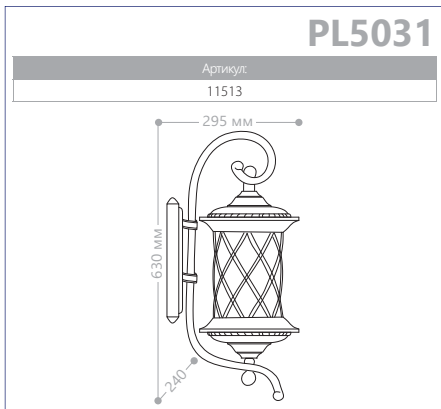

2X60W
мощность

PL5029

Артикул:
11512

3X60W
мощность

E27 патрон
100W мощность
230V/50Hz
IP44
СИЛУМИН

БОЛЬШИЕ «ТИРОЛЬ»

«СФЕРА» МАЛЫЕ

СИЛУМИН