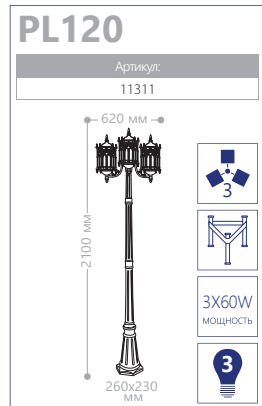

E27 патрон 100W мощность 230V/50Hz IP44 СИЛУМИН

«ЛЕПНИНА»

«ЛЕПНИНА» МАЛЫЕ

СИЛУМИН

IP44

230V/
50Hz

60W
мощность

E27
патрон