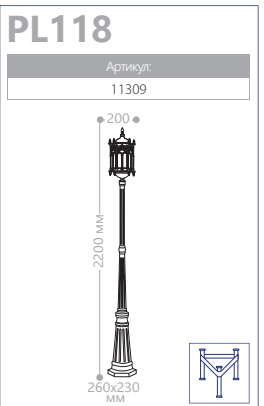

E27 патрон 100W мощность 230V/50Hz IP44 СИЛУМИН

«ЛЕПНИНА»

«ЛЕПНИНА» МАЛЫЕ

СИЛУМИН

IP44

230V/
50Hz

60W
мощность

E27
патрон