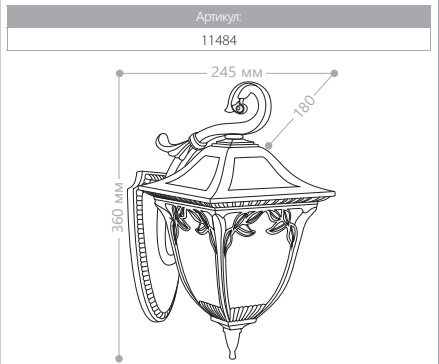

«АФИНА» МАЛЫЕ

СИЛУМИН

IP44

230V/
50Hz

60W
мощность

E27
патрон

PL4072