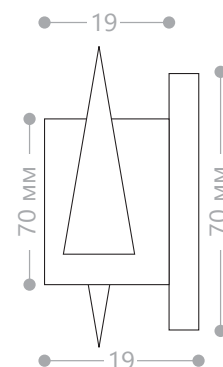

G774

Кол-во светодиодов	Световой поток	Мощность	Цвет корпуса	Цветовая температура	Артикул
1LED	43Lm	1W	серебро	6400K	27668

Светильник светодиодный встраиваемый мебельный, неповоротный.

DL110

Лампа	Патрон	Мощность	Цвет корпуса	Артикул
MR11	G4	35W	белый	15001
			золото	15002
			титан	15003
			хром	15004

Светильник встраиваемый, плоскоповоротный под галогенную лампу

DL307

Лампа	Патрон	Мощность	Кол-во штук упаковке	Цвет корпуса	Артикул
MR16	G5.3	50W	10/100	белый	15009
				золото	15010
				титан	15011
				хром	15012
				античное золото	15210

Светильник встраиваемый, под галогенную лампу

DL2010S

Лампа	Патрон	Мощность	Цвет корпуса	Артикул
MR16	G5.3	50W	хром	15165

Светильник встраиваемый, плоско-поворотный под галогенную лампу