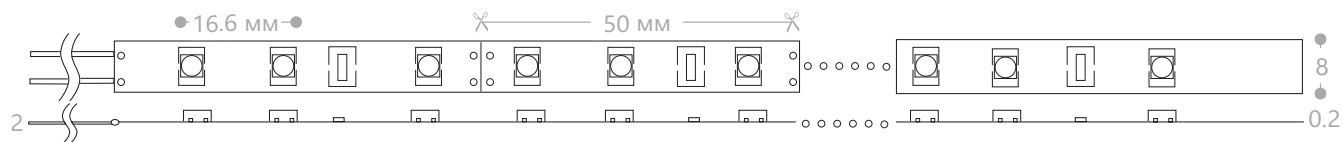

IP20 12V SMD3528 5 CM DRIVER **ГОТОВОЕ РЕШЕНИЕ** открытая лента **LS603**

Мощность на метр	Кол-во LED	Основание	Длина, м	Цвет свечения	Артикул
4.8W	60	белое	5	белый	27696
				теплый белый	27697
				белый (демо упаковка)	27901
				теплый белый (демо упаковка)	27902