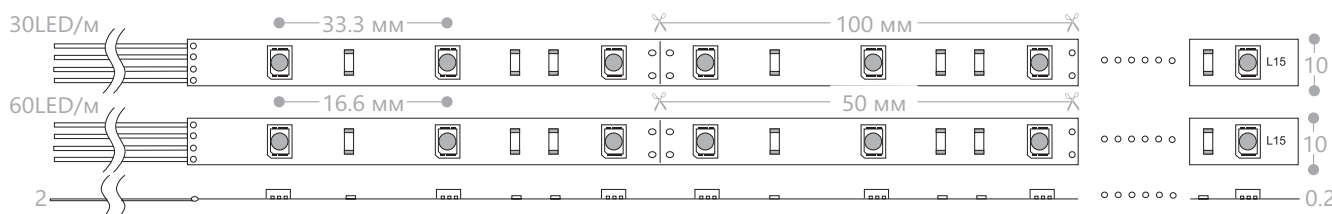

LS606 открытая лента

ГОТОВОЕ РЕШЕНИЕ

IP20

12V

Мощность на метр	Кол-во LED	Основание	Кратность реза, см	Длина, м	Цвет свечения	Артикул	
7.2W	30	белое	10	5	белый	27702	
					теплый белый	27703	
				3	теплый белый	27717	
					белый	27718	
14.4W	60		5	5	мультицвет	27719	
					белый	27704	
					теплый белый	27705	
					мультицвет	27706	
		3	5	белый (демо упаковка)	27905		
				теплый белый (демо упаковка)	27906		
				3	5	белый	27720
						теплый белый	27721
3	3	мультицвет	27722