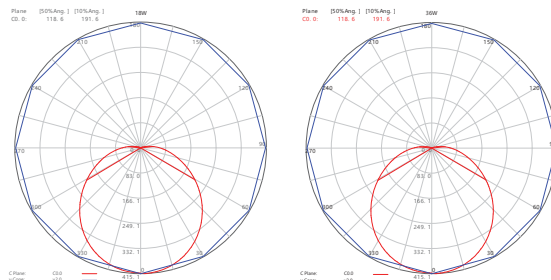

AL5055 с датчиком движения

Мощность	Кол-во светодиодов	Световой поток	Время задержки	Порог освещенности	Угол обнаружения	Цветовая температура	Артикул
18W	100LED	1200Lm	<50 сек.	<25 Лк	120°	4500K	28726
36W	200LED	2500Lm					28727

Светодиодный накладной светильник AL5055 предназначен для использования в общественных помещениях различного профиля и на чистых производствах.