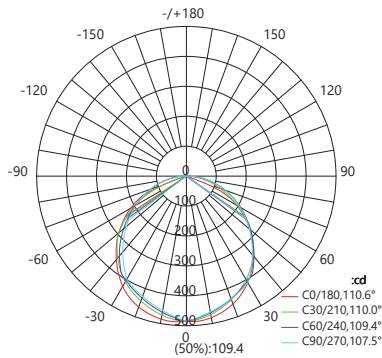

LL-273/LL-275

Все прожекторы этой серии отличаются следующими характеристиками: яркий светодиодный чип последнего поколения, прекрасные показатели светового потока и энергоэффективности. высокое качество сборки и комплектующих, прочный корпус – закаленное стекло и алюминий, литой под давлением. Легкий вес и компактные размеры позволяют осуществлять монтаж в условиях ограниченного пространства, прожекторы оснащены удобной скобой для монтажа.

Мощность	Кол-во LED	Световой поток	Цвет корпуса	Цвет свечения	Артикул
30W	1 COB	2400Lm	серебро	RGB*	12186
				желтый	12203
				зеленый	12195
				красный	12199
				синий	12191
				4000K	12171
50W	1 COB	4000Lm	серебро	6400K	12167
				RGB*	12187
				желтый	12204
				зеленый	12196
				красный	12200
				синий	12192
				4000K	12172
				6400K	12168

* Прожекторы с цветом свечения RGB комплектуются пультом.

LL-273

LL-275