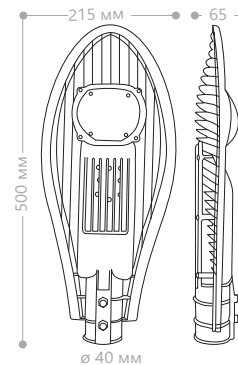

Кол-во светодиодов:	Цвет корпуса	Цвет свечения:	Световой поток:	Цветовая температура	Мощность	Артикул
1LED	черный	белый	3000Lm	6400K	30W	12205

IP65
230V/50Hz
71° COB
4 шт
2.57 кг
0,9