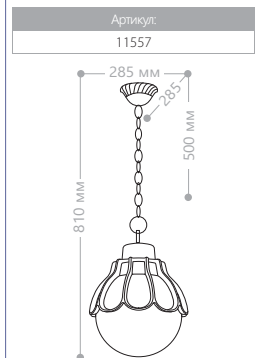

E27 патрон 100W мощность 230V/50Hz IP44 СИЛУМИН

пластиковый плафон БОЛЬШИЕ «ВЕРОНА»

PL5055