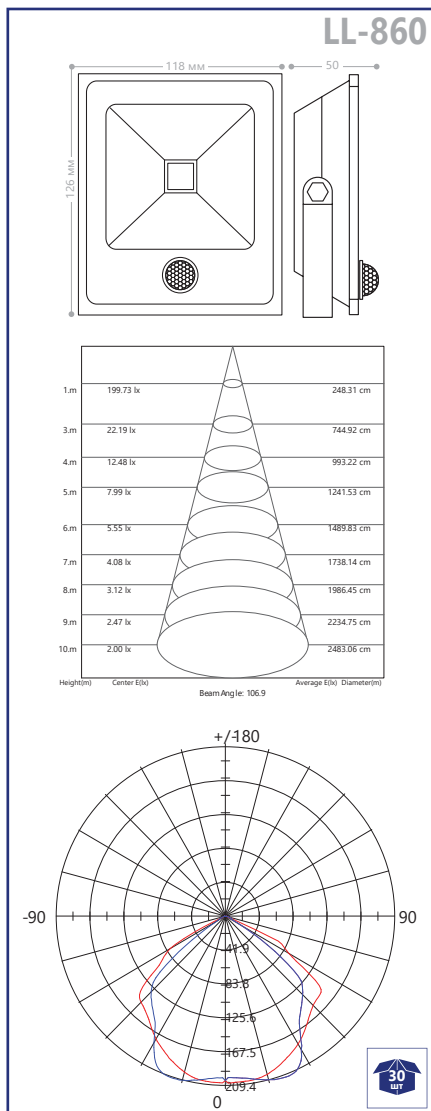

Мощность	Кол-во LED	Световой поток	Время задержки	Угол охвата датчика	Расстояние обнаружения*	Освещенность	Цвет свечения	Артикул
10W	1LED COB	800Lm	<50 секунд	150°	до 12 метров	<10Lux	6400K	12999
30W		2400Lm						13000
50W		4000Lm						32001

* Расстояние обнаружения может уменьшаться в зависимости от температуры окружающей среды