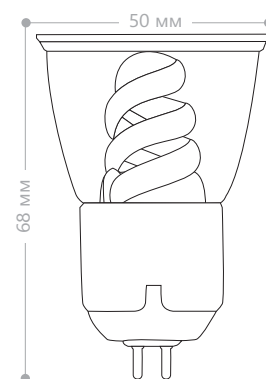

Мощность	Аналог лампы накаливания	Световой поток	Цвет свечения	Артикул
9W	45W	–	красный	04095
11W	55W	540Lm	2700K	04073
			4000K	04074

Энергосберегающая лампа ESB920 состоит из спиральной люминесцентной трубки диаметром 7мм. Лампа является альтернативой классическим цветным галогенным лампам MR16. Невысокая теплоотдача позволяет использовать лампу в натяжных потолках.