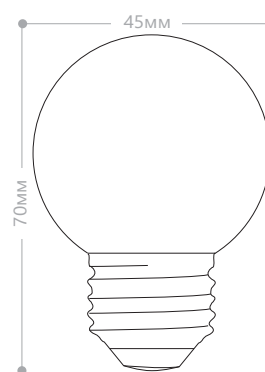

Мощность	Кол-во светодиодов	Световой поток	Цветовая температура		Артикул
			6400K	25115	
1W	2LED	80Lm	красный	25116	
			зелёный	25117	
			синий	25118	

Компактная светодиодная лампа LB-37 предназначена для подсветки, декорации освещения и уличной иллюминации. Лампа выполнена в различных цветах и работает при низких и супер-низких температурах.