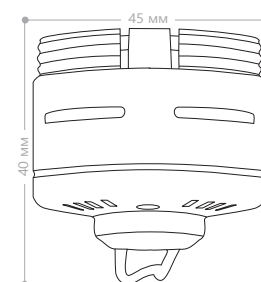

Мощность	Кол-во светодиодов	Световой поток	Цветовая температура	Артикул
3.5W	24LED	200Lm	6400	25287

Светодиодная лампа, не требующая патрона. Обладает низким выделением тепла и высокой светоотдачей. Предназначена для использования совместно со светильником DL4747.