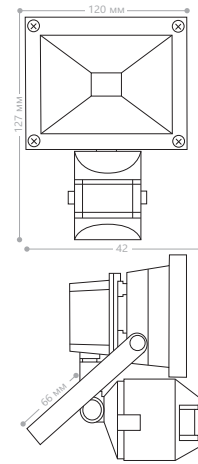

Мощность	Кол-во LED	Световой поток	Цвет корпуса	Цвет свечения	Артикул
10W	1LED COB	950Lm	серебро	6400K	12125

Прожектор малой мощности. Корпус выполнен из алюминия, литого под давлением. Закаленное стекло с повышенной ударопрочностью. Специальная конструкция корпуса со скобой для облегчения установки. Применение: сигнальное и/или экономичное освещение малых околоподъездных и прилегающих территорий, складских, торговых и общественных помещений. Уровень освещенности для датчика: <3Lux~дневной свет. Время задержки: <12сек-10мин.