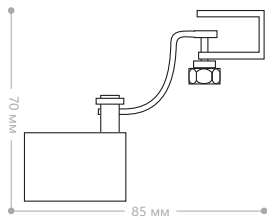

1436

Тип лампы	Мощность	Цвет корпуса	Артикул
MR16	50W	золото	15013
		хром	15014

Светильник-подсветка, поворотный 600 + 3600.

DL131

Тип лампы	Мощность	Цвет корпуса	Артикул
MR16	50W	золото	15064
		хром	15066
		титан	15065