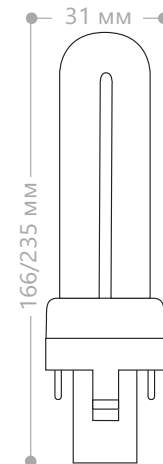

Мощность	Аналог лампы накаливания	Световой поток	Артикул 2700K	Артикул 4000K	Артикул 6400K
9W	45W	580Lm	04277	04578	04278
11W	55W	880Lm	04279	04577	04280

Одноцокольная люминесцентная лампа EST1 предназначена для небольших светильников локального освещения с ограничением мощности до 55W. Лампа отличается высокой светоотдачей, низким выделением тепла и длительным сроком службы. Высококачественный пластик корпуса устойчив к ультрафиолетовому воздействию и не темнеет со временем, сохраняя эстетический вид лампы. Лампа предназначена для освещения жилых или общественных помещений.