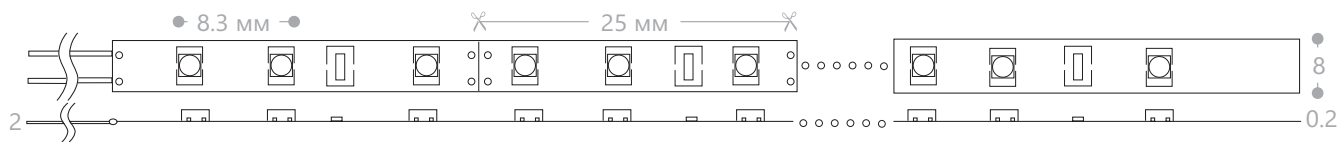

открытая лента **LS611/LS612**

Модель	Мощность на метр	Напряжение	Кол-во LED/м	Основание	Цвет свечения	Артикул
LS611	2.88W	5V	36	медное	белый star shower	27530
LS612	9.6W	12V	120	белое	белый	27729
					теплый белый	27730