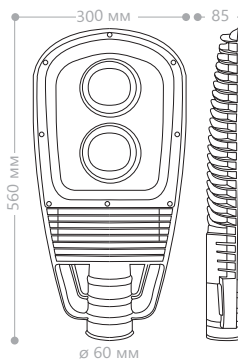

Кол-во светодиодов:	Цвет корпуса:	Цвет свечения:	Световой поток:	Цветовая температура:	Мощность:	Артикул:
3LED	черный	белый	12000Lm	6400K	120W	12209

IP65 230V/50Hz 714 COB 2 шт 7.95 кг 0,9

Кол-во светодиодов:	Цвет корпуса:	Цвет свечения:	Световой поток:	Цветовая температура:	Мощность:	Артикул:
2LED	черный	белый	8000Lm	6400K	80W	12210

IP65 230V/50Hz 714 COB 2 шт 7.8 кг 0,9

Кол-во светодиодов:	Цвет корпуса:	Цвет свечения:	Световой поток:	Цветовая температура:	Мощность:	Артикул:
2LED	черный	белый	10000Lm	6400K	100W	12211

IP65 230V/50Hz 714 COB 2 шт 7.9 кг 0,9

Кол-во светодиодов:	Цвет корпуса:	Цвет свечения:	Световой поток:	Цветовая температура:	Мощность:	Артикул:
2LED	серый	белый	12000Lm	6400K	120W	12181

IP65 230V/50Hz 714 COB 2 шт 7.95 кг 0,9

Кол-во светодиодов:	Цвет корпуса:	Цвет свечения:	Световой поток:	Цветовая температура:	Мощность:	Артикул:
6LED	серый	белый	15000Lm	6400K	150W	12169

IP65 230V/50Hz 714 COB 4 шт 12 кг 0,9