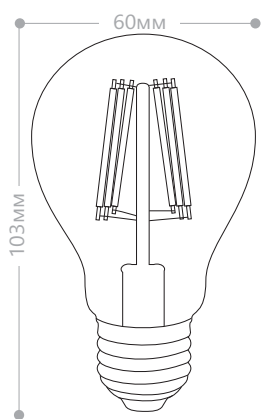

G45 LB-41

Мощность	Кол-во светодиодов	Световой поток	Цветовая температура	Артикул прозрачный	Артикул матовый
3,5W	6LED	300lm	2700K	25266	—
			6400K	25268	25328

Светодиодная лампа LB-41 является заменой классической лампы накаливания типа "шар" общего назначения. Благодаря особой технологии размещения светодиодов в зажженном состоянии лампа полностью повторяет эффект зажженной спирали классической лампы. Лампа оснащена цоколем E27 и представлена в трех цветовых температурах. Лампа предназначена для общего освещения при применении в многорожковых люстрах или для дополнительного освещения в бра, торшерах и настольных лампах, а также для уличного освещения в закрытых светильниках.

G45 LB-61

Мощность	Кол-во светодиодов	Цоколь	Световой поток	Цветовая температура	Артикул
5W	4LED	E14	530lm	2700K	25578
			550lm	4000K	25579
			570lm	6400K	25580
		E27	530lm	2700K	25581
			550lm	4000K	25582
			570lm	6400K	25583

Светодиодная лампа LB-61 – это современная замена ламп накаливания типа G45. Отлично подойдет для оформления интерьеров кафе и ресторанов, холлов гостиниц и других дизайнерских помещений. Зажженные светодиодные нити создают прекрасный декоративный эффект, при этом ярко освещая пространство.

A60 LB-56

Мощность	Кол-во светодиодов	Световой поток	Цветовая температура	Артикул
5W	4LED	530Lm	2700K	25543
		550Lm	4000K	25544
		570Lm	6400K	25545

Светодиодная лампа LB-56 – это современная замена ламп накаливания типа A60 с цоколем E27. Отлично подойдет для оформления интерьеров кафе и ресторанов, холлов гостиниц и других дизайнерских помещений. Зажженные светодиодные нити создают прекрасный декоративный эффект, при этом ярко освещая пространство.

A60 LB-57