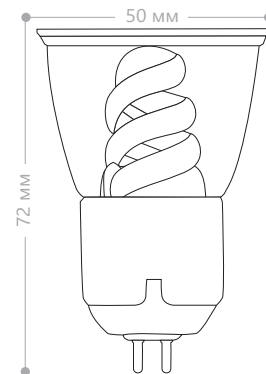

ESB926 MR16 T2

Мощность	Световой поток	Цветовая температура	Артикул
11W	540Lm	4000K	04774

Энергосберегающая лампа ESB926 состоит из спиральной люминесцентной трубки диаметром 7мм. Лампа предназначена для замены галогенных ламп типа MR16 в светильниках. Невысокая теплоотдача позволяет использовать лампу в натяжных потолках.