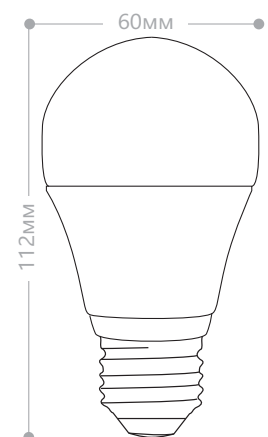

Мощность	Кол-во светодиодов	Световой поток	Цветовая температура	Артикул
10W	24LED	780Lm	2700K	25540
		800Lm	4000K	25541
		820Lm	6400K	25542

Светодиодная лампа LB-99 серии - это яркий экономичный свет в доме по доступной цене. Лампа заменяет обычную лампу накаливания типа А60 и производится в трех цветовых температурах – теплый белый, белый, дневной.