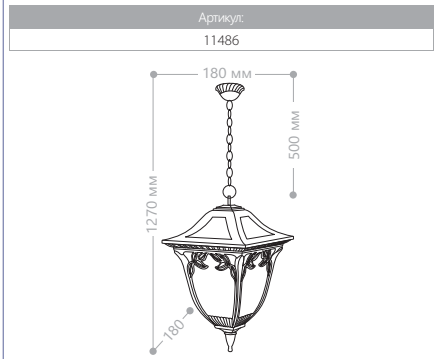

PL4071

PL4072

PL4074

PL4075

PL4078

PL4079

E27 патрон
100W мощность
230V/50Hz
IP44
СИЛУМИН

БОЛЬШИЕ «АФИНА»