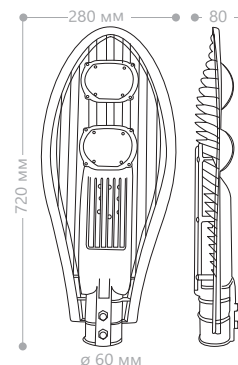

Кол-во светодиодов:	Цвет корпуса	Цвет свечения:	Световой поток:	Цветовая температура	Мощность	Артикул
2LED	черный	белый	12000Lm	6400K	120W	12208

IP65
230V/50Hz
71° COB
3 шт
5.66 кг
0,9