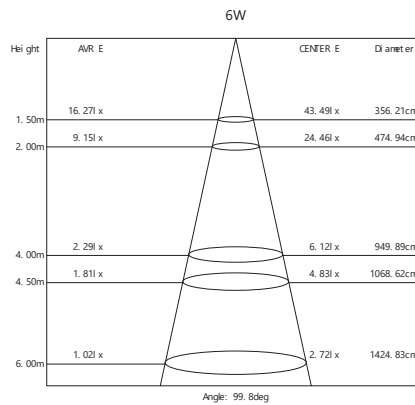

AL2110 встраиваемый, неповоротный

Мощность:	Кол-во светодиодов	Световой поток	Диаметр L, мм	Встр.размер F, мм	Кол-во штук упаковки:	Цветовая температура	Артикул
6W	12LED	480Lm	100	75	80	4000K	27850
12W	24LED	960Lm	160	120	30	6400K	27851
20W	40LED	1600Lm	200	165	20	4000K	27909
						6400K	27789
						6400K	27910
30W	64LED	2400Lm	300	260	12	4000K	27852
						6400K	27911

Расширение линейки светодиодных светильников AL2110, компактная модель небольшой мощности и размера. Могут применяться как в торговых и офисных помещениях, так и в освещении квартир и частных домов. Стильный дизайн, яркий ровный световой поток и прекрасная цветопередача являются решающими факторами в выборе этих светильников. Поверхность светильника изготовлена из стекла и матового пластика и идеально впишется в современный дизайн помещений. Светильники помогут значительно сократить эксплуатационные затраты – не только за счет экономии электричества, но и за счет продолжительного срока службы без дополнительного обслуживания. Цвет свечения: белый.

AL2111 встраиваемый, неповоротный

Мощность:	Кол-во светодиодов	Световой поток	Размер L, мм	Встр.размер F, мм	Кол-во штук упаковки:	Цветовая температура	Артикул
6W	12LED	480Lm	100x100	75x75	80	4000K	27853
12W	24LED	960Lm	160x160	120x120	30	6400K	27854
20W	40LED	1600Lm	200x200	165x165	20	4000K	27912
						6400K	27790
						6400K	27913
30W	64LED	2400Lm	300x300	260x260	12	4000K	27855
						6400K	27914