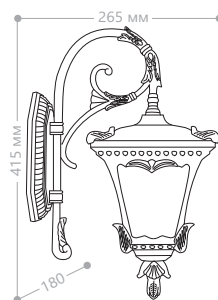

4003S

Артикул:

11250