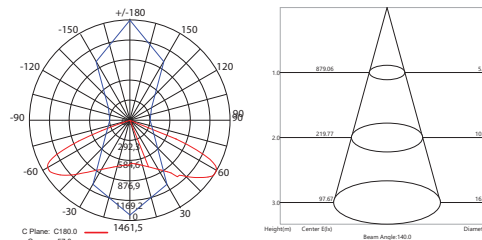

Кол-во светодиодов:	Цвет корпуса	Цвет свечения:	Световой поток:	Цветовая температура	Мощность	Артикул
1LED	черный	белый	3000Lm	6400K	30W	12205

IP65
230V/50Hz
71° COB
4 шт
2.57 кг
0,9