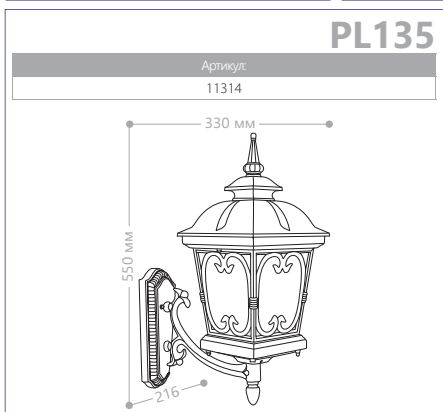

E27 патрон 100W мощность 230V/50Hz IP44 СИЛУМИН

«ЛЕПНИНА»

«ЛЕПНИНА» МАЛЫЕ

СИЛУМИН

IP44

230V/
50Hz

60W
мощность

E27
патрон