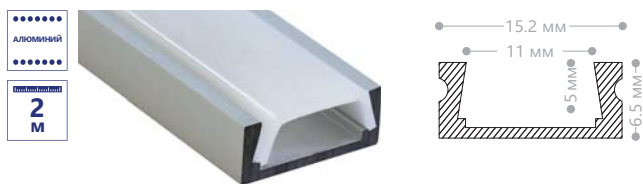

CAB262 накладной, высокий

Цвет корпуса	Комплектация	Артикул
серебро	2 заглушки, 4 крепежа, матовый экран	10267