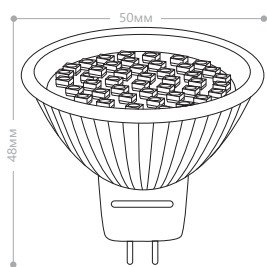

MR16 LB-24

Мощность	Кол-во светодиодов	Световой поток	Цветовая температура	Артикул
3W	44LED	240Lm	2700K	25127
			4000K	25126
		240Lm матовая	25125	
			6400K	25225

Светодиодная лампа типа MR16 для общего и местного освещения. LB-24 полностью заменяет аналогичную галогенную лампу и подходит для натяжных потолков.