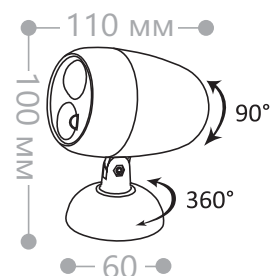

Мощность	Кол-во LED	Световой поток	Цвет свечения:	Цвет корпуса	Артикул
0.5W	1	35Lm	4500K	белый	23291
				черный	23292

Время работы: до 48 часов (зависит от емкости батарей). Порог чувствительности: 40 Лух. Режимы работы: SENSOR