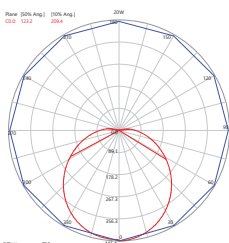

Кол-во светодиодов	Световой поток	Мощность	Кол-во штук упаковке	Цветовая температура	Артикул
96LED	1600Lm	20W	12	6400K	28000
192LED	3100Lm	40W	8		28545

Светодиодный светильник AL5050 с высокой степенью защиты от влаги и пыли предназначен для производственных, складских и прочих помещений. Заменяет ЛПО 2*18W / 2*36W. Коэффициент пульсации освещенности менее 1%.