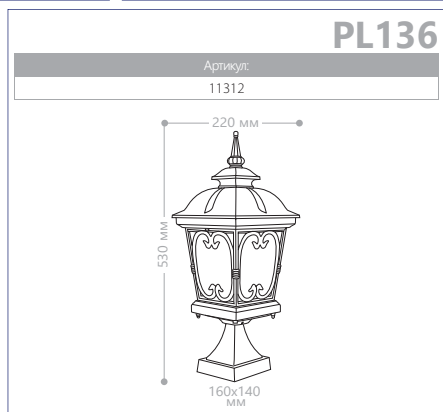

E27 патрон 100W мощность 230V/50Hz IP44 СИЛУМИН

«ЛЕПНИНА»

«ЛЕПНИНА» МАЛЫЕ

СИЛУМИН

IP44

230V/
50Hz

60W
мощность

E27
патрон