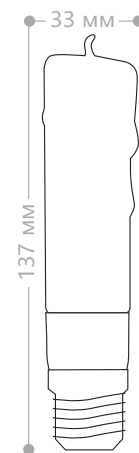

Мощность	Цоколь	Световой поток	Артикул
11W	E14	540Lm	2700K
	E27		04963

Энергосберегающая лампа ELC78 с декоративной колбой, имитирующей восковую свечу, украсит светильники и подчеркнет самобытность интерьерных решений. Лампа предназначена для освещения жилых или общественных помещений и подходит для использования внутри помещений в открытых плафонах или на улице в закрытых плафонах.