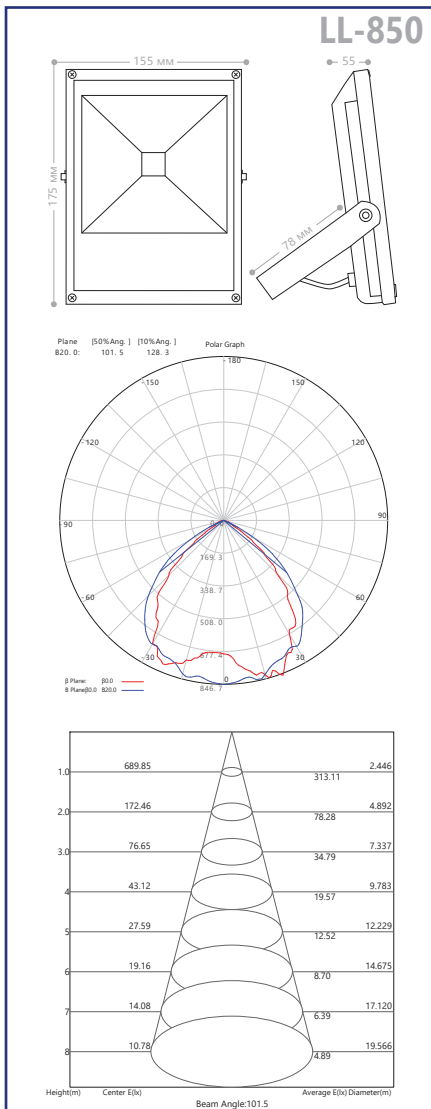

Модель:	Мощность	Источник света	Световой поток	Цвет свечения:	Артикул:
LL-850	30W	50SMD	3000Lm	6400K	12994
LL-842	50W	80SMD	5000Lm		12975
LL-843	70W	110SMD	7000Lm		12976