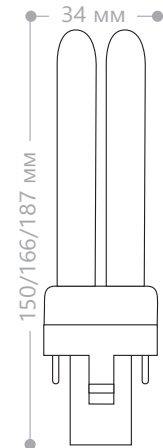

Мощность	Аналог лампы накаливания	Цветовая температура	Световой поток	Артикул
13W	65W	6400K	840Lm	04281
18W	90W		1120Lm	04282
26W	130W		1680Lm	04283

Одноцокольная люминесцентная лампа EST3 состоит из двух U-образных люминесцентных трубок диаметром 12 мм и предназначена для небольших светильников локального освещения. Лампа отличается высокой светоотдачей, низким выделением тепла и длительным сроком службы. Высококачественный пластик корпуса устойчив к ультрафиолетовому воздействию и не темнеет со временем, сохраняя эстетический вид лампы. Лампа предназначена для освещения жилых или общественных помещений.