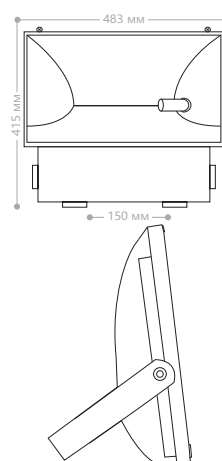

SP010 симметричный

Патрон	Мощность	Артикул
E40	250W	12417

Прожектор металлогалогенный для использования внутри помещений и на улице. Поставляется с лампой и ПРА в комплекте.

SP011 ассиметричный

Патрон	Мощность	Артикул
E40	250W	12403
	400W	12404