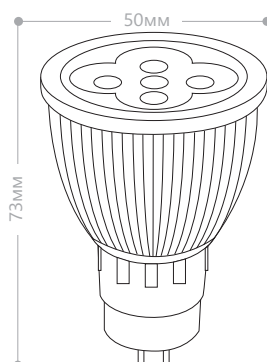

Мощность	Кол-во светодиодов	Световой поток	Цветовая температура	Артикул
5W	5LED	400Lm	4000K	25192
			6400K	25193

Светодиодная лампа типа MR16 служит альтернативой классической галогенной лампе накаливания. Предназначена для направленного акцентного освещения высокой интенсивности.