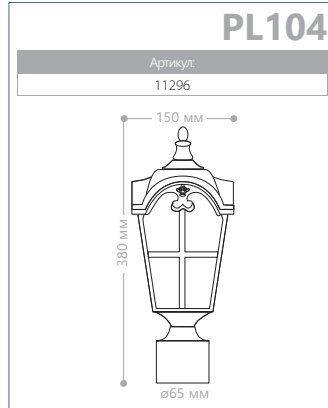

E27 патрон 60W мощность 230V/50Hz IP44 СИЛУМИН

МАЛЫЕ «ЗАМОК»