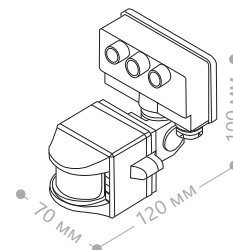

Время задержки: от 10 сек. до 7 мин.

SEN25 фотоэлемент «день/ночь»

Нагрузка:	Освещенность срабатывания:	Артикул:
6A	5-15Lux	22055

SEN26 фотоэлемент «день/ночь»

Нагрузка:	Освещенность срабатывания:	Артикул:
10A	5-50Lux	22008