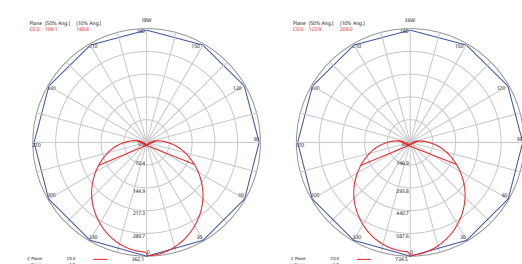

AL5054

Мощность	Кол-во светодиодов	Световой поток	Цветовая температура	Артикул
18W	96LED	1170Lm	4500K	28728
36W	192LED	2340Lm		28729

Светодиодный накладной светильник AL5045 предназначен для использования в общественных помещениях различного профиля и на чистых производствах.