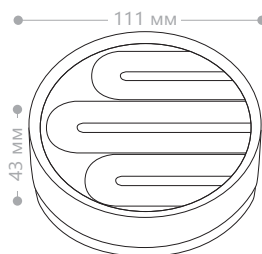

4U T2 ESB70

Мощность	Световой поток	Цветовая температура	Артикул
20W	740Lm	4000K	04955

Энергосберегающая лампа ESB70 состоит из 4U-образных люминесцентных трубок диаметром 7мм. Лампа является прямой заменой лампам типа GX70, обладает высокой светоотдачей и предназначена для использования в светильниках. Лампа значительно экономит электроэнергию и может быть использована в натяжных потолках. Лампа предназначена для освещения жилых или общественных помещений.