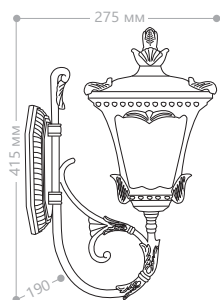

8003S

Артикул:

11251

9003QS