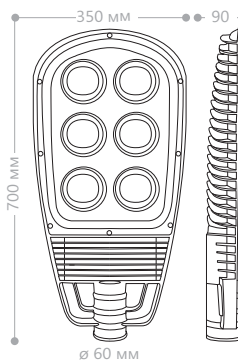

Кол-во светодиодов:	Цвет корпуса:	Цвет свечения:	Световой поток:	Цветовая температура:	Мощность:	Артикул:
3LED	черный	белый	12000Lm	6400K	120W	12209

IP65 230V/50Hz 714 COB 2 шт 7.95 кг 0,9

Кол-во светодиодов:	Цвет корпуса:	Цвет свечения:	Световой поток:	Цветовая температура:	Мощность:	Артикул:
2LED	черный	белый	8000Lm	6400K	80W	12210

IP65 230V/50Hz 714 COB 2 шт 7.8 кг 0,9

Кол-во светодиодов:	Цвет корпуса:	Цвет свечения:	Световой поток:	Цветовая температура:	Мощность:	Артикул:
2LED	черный	белый	10000Lm	6400K	100W	12211

IP65 230V/50Hz 714 COB 2 шт 7.9 кг 0,9

Кол-во светодиодов:	Цвет корпуса:	Цвет свечения:	Световой поток:	Цветовая температура:	Мощность:	Артикул:
2LED	серый	белый	12000Lm	6400K	120W	12181

IP65 230V/50Hz 714 COB 2 шт 7.95 кг 0,9

Кол-во светодиодов:	Цвет корпуса:	Цвет свечения:	Световой поток:	Цветовая температура:	Мощность:	Артикул:
6LED	серый	белый	15000Lm	6400K	150W	12169

IP65 230V/50Hz 714 COB 4 шт 12 кг 0,9