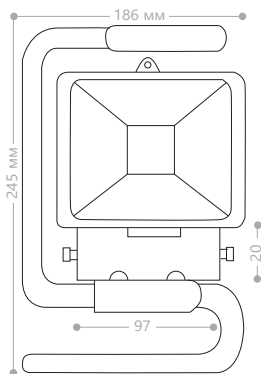

LL-260

Кол-во LED	Световой поток	Мощность	Цвет корпуса	Цвет свечения	Артикул
1 COB LED	950Lm	10W	желтый	6400K	12155

Закаленное стекло с повышенной ударопрочностью. Специальная конструкция корпуса для переноски прожектора. Применение: местное освещение рабочих поверхностей, небольших пространств.

LL-261

Кол-во LED	Световой поток	Мощность	Цвет корпуса	Цвет свечения	Артикул
1 LED COB	2000Lm	20W	желтый	6400K	12156

Закаленное стекло с повышенной ударопрочностью. Специальная конструкция корпуса для переноски прожектора. Применение: местное освещение рабочих поверхностей среднего размера.

LL-262

Кол-во LED	Световой поток	Мощность	Цвет корпуса	Цвет свечения	Артикул
1 COB LED	2000Lm	20W	желтый	6400K	12157

Закаленное стекло с повышенной ударопрочностью. Специальная конструкция - штатив с регулировкой высоты как по стволу, так и с размахом треноги. Удобен для переноски. Применение: местное освещение больших рабочих поверхностей.

LL-263

Кол-во LED	Световой поток	Мощность	Цвет корпуса	Цвет свечения	Артикул
2 COB LED	2x2000Lm	2x20W	желтый	6400K	12165

Закаленное стекло с повышенной ударопрочностью. Специальная конструкция - штатив с регулировкой высоты как по стволу, так и с размахом треноги. Удобен для переноски. Применение: местное освещение больших рабочих поверхностей.