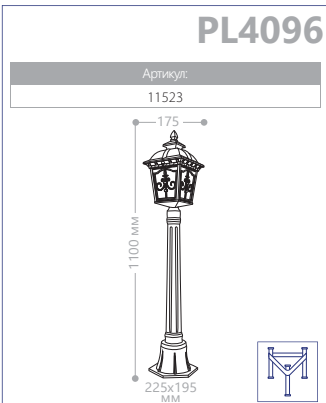

PL5109

PL5110

E27 патрон 60W мощность 230V/50Hz IP44 СИЛУМИН

«РИГА»

«ВЕРОНА» МАЛЫЕ *пластиковый плафон*

СИЛУМИН

IP44

230V/
50Hz