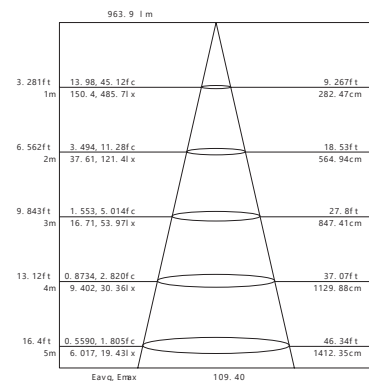

LL-273/LL-275

Все прожекторы этой серии отличаются следующими характеристиками: яркий светодиодный чип последнего поколения, прекрасные показатели светового потока и энергоэффективности. высокое качество сборки и комплектующих, прочный корпус – закаленное стекло и алюминий, литой под давлением. Легкий вес и компактные размеры позволяют осуществлять монтаж в условиях ограниченного пространства, прожекторы оснащены удобной скобой для монтажа.

Мощность	Кол-во LED	Световой поток	Цвет корпуса	Цвет свечения	Артикул
30W	1 COB	2400Lm	серебро	RGB*	12186
				желтый	12203
				зеленый	12195
				красный	12199
				синий	12191
				4000K	12171
50W	1 COB	4000Lm	серебро	6400K	12167
				RGB*	12187
				желтый	12204
				зеленый	12196
				красный	12200
				синий	12192
				4000K	12172
				6400K	12168

* Прожекторы с цветом свечения RGB комплектуются пультом.

LL-273

LL-275