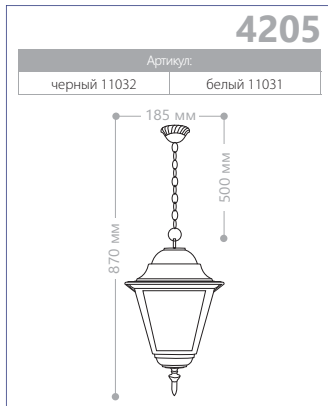

4102

4103

4104

4105

E27 патрон
100W мощность
230V/50Hz
IP44
СИЛУМИН

БОЛЬШИЕ «ЧЕТЫРЕ ГРАНИ»

«ШЕСТЬ ГРАНЕЙ» МАЛЫЕ

СИЛУМИН