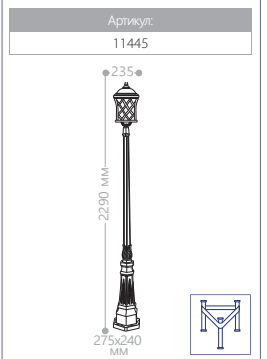

«ТАРТАН»

СИЛУМИН

IP44

230V/
50Hz

60W
мощность

E27
патрон

PL4067