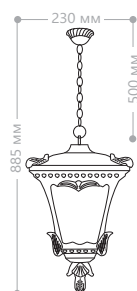

Артикул:
11258