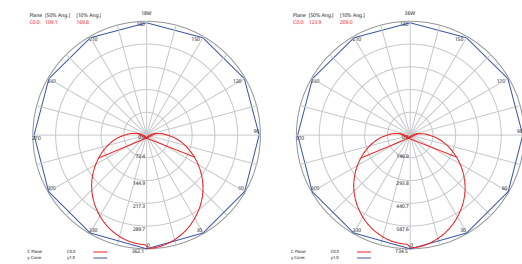

AL5053

Мощность	Кол-во светодиодов	Световой поток	Цветовая температура	Артикул
18W	90LED	1400Lm	6400K	28715
36W	180LED	2800Lm		28716

Светодиодный светильник AL5053 с высокой степенью защиты от влаги и пыли предназначен для производственных, складских и прочих помещений. Заменяет ЛПО 2*18W / 2*36W. Коэффициент пульсации освещенности менее 1%.

AL5054