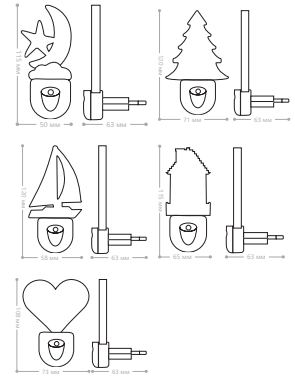

ночник с датчиком освещенности FN1007

**FN1101/FN1102/FN1103/
FN1104/ FN1105** ночник

Модель:	Кол-во светодиодов	Мощность	Цвет свечения	Артикул
FN1101	1LED	0.3W	желтый	23216
FN1102			зеленый	23217
FN1103			синий	23218
FN1104			RGB	23219
FN1105			красный	23220