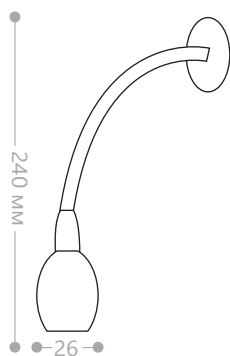

1436

Тип лампы	Мощность	Цвет корпуса	Артикул
MR16	50W	золото	15013
		хром	15014

Светильник-подсветка, поворотный 600 + 3600.

DL131

Тип лампы	Мощность	Цвет корпуса	Артикул
MR16	50W	золото	15064
		хром	15066
		титан	15065