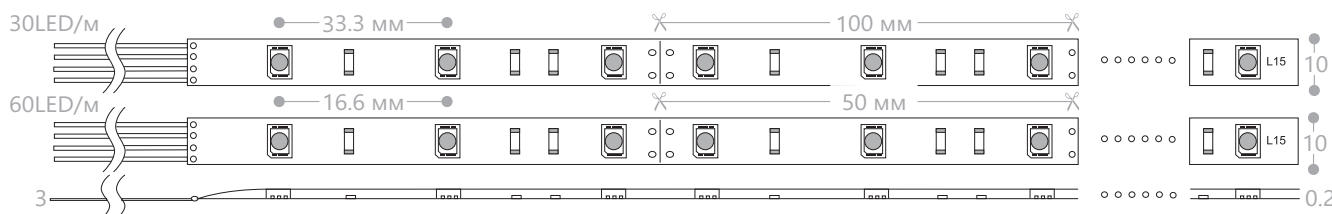

LS607 лента в силиконовой оболочке

ГОТОВОЕ РЕШЕНИЕ

IP65

12V

Мощность на метр	Кол-во LED	Основание	Кратность реза, см	Длина, м	Цвет свечения	Артикул
7.2W	30	белое	10	5	белый	27707
					теплый белый	27708
				3	мультицвет	27709
					белый	27723
14.4W	60		5	5	теплый белый	27724
					мультицвет	27725
					мультицвет	27710
					белый	27711
		3	5	теплый белый	27712	
				белый (демо упаковка)	27907	
				теплый белый (демо упаковка)	27908	
				мультицвет	27726	
3	3	белый	27727			
		теплый белый	27728			