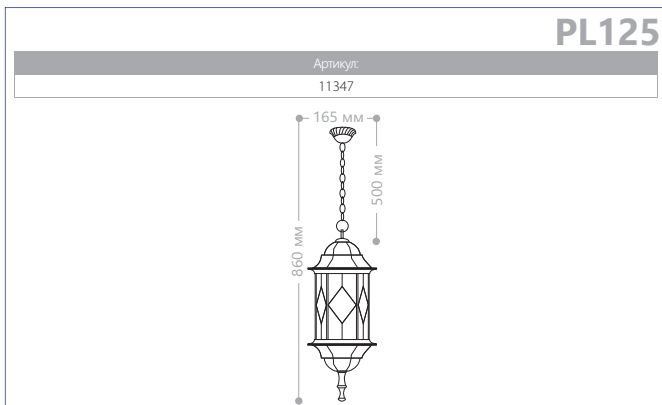

«ВИТРАЖ С РОМБОМ»