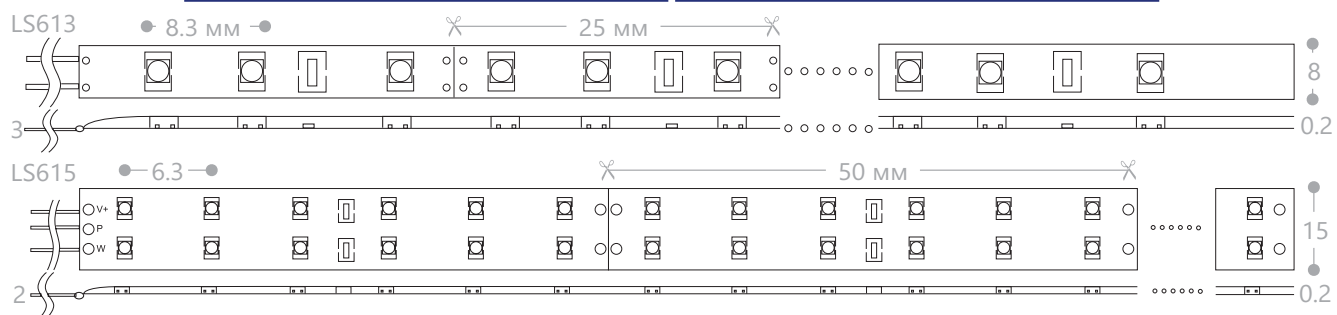

лента в силиконовой оболочке **LS613/LS615**

Модель	Мощность на метр	Кол-во LED/м	Основание	Цвет свечения	Артикул
LS613	9.6W	120	белое	белый	27731
				теплый белый	27732
LS615	19.2W	240	белое	белый	27733
				теплый белый	27734