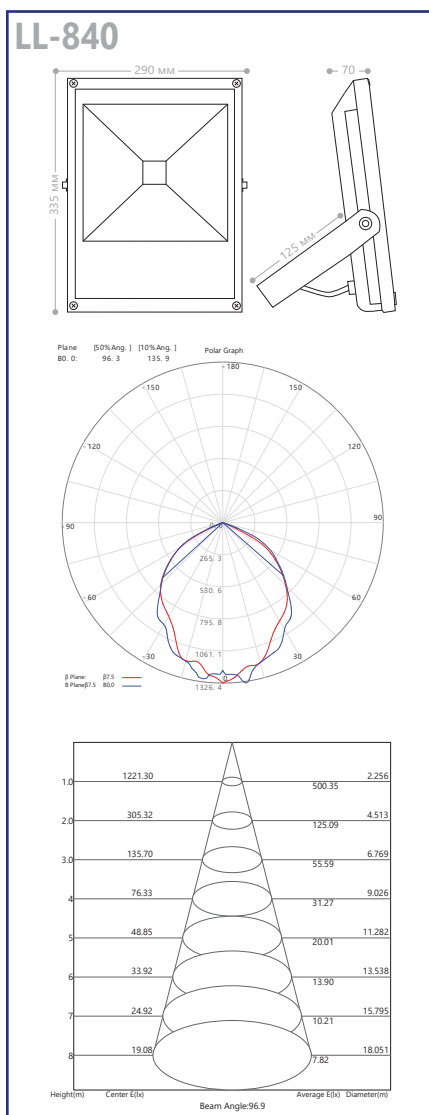

Модель:	Мощность	Источник света	Световой поток	Цвет свечения:	Артикул
LL-839	50W	1 COB	4000Lm	6400K	12972
LL-840	70W		5600Lm		12973
LL-841	100W		8000Lm		12974