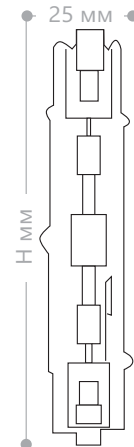

Мощность	Высота Н, мм	Световой поток	Цвет свечения	Артикул прозрач.
150W	135	11250Lm	4000K	05003
		8000Lm	розовый	05005
		9000Lm	фиолетовый	05006
70W	118	5600Lm	4000K	05001

Металлогалогенная двухцокольная лампа высокого давления. Может использоваться в любом положении без снижения рабочих характеристик и срока службы. Предназначена для архитектурной цветной подсветки и освещения площадей в закрытых светильниках.