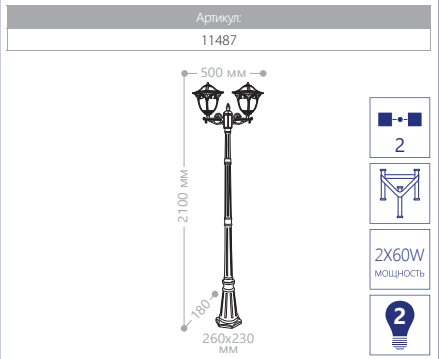

PL4071

PL4072

PL4074

PL4075

PL4078

PL4079

E27 патрон
100W мощность
230V/50Hz
IP44
СИЛУМИН

БОЛЬШИЕ «АФИНА»