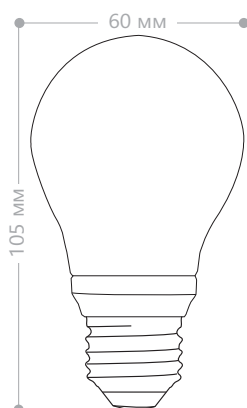

A60 LB-49

Мощность	Кол-во светодиодов	Световой поток	Цветовая температура	Артикул
12W	30LED	960Lm	2700K	25392
			6400K	25394

Светодиодная лампа LB-49 классической формы. Предназначена для замены лампы накаливания общего назначения. Применяется в люстрах, светильниках и других осветительных приборах с открытыми и закрытыми плафонами. Матовое стекло снижает блескость светодиодов и мягко рассеивает свет.

A60 LB-82

Мощность	Кол-во светодиодов	Световой поток	Цветовая температура	Артикул
7W	9LED	560Lm	4000K	25390
			6400K	25391

Светодиодная лампа LB-82 классической формы оснащена сверхмощным светодиодом с высокими показателями светотдачи. Лампа применяется в жилых и общественных помещениях. Высокий коэффициент мощности поможет сэкономить расходы на электроэнергию, а широкий диапазон рабочих температур позволяет применять ее не только в закрытых помещениях, но и в уличных светильниках.

G45 LB-38

Мощность	Кол-во светодиодов	Световой поток	Цветовая температура	Артикул
5W	9LED	420Lm	2700K	25402

Светодиодная лампа LB-38 типа G45. Предназначена для замены лампы накаливания общего назначения. Применяется в люстрах, светильниках и других осветительных приборах с открытыми и закрытыми плафонами. Матовое стекло снижает блескость светодиодов и мягко рассеивает свет.

G45 LB-38 NEW

Мощность	Кол-во светодиодов	Цоколь	Световой поток	Цветовая температура	Артикул	
		E14	370Lm	4000K		25403
		E27	360Lm	2700K		25404
			370Lm	4000K	25405	

Новая светодиодная лампа LB-38 типа G45. Предназначена для замены лампы накаливания общего назначения. Применяется в люстрах, светильниках и других осветительных приборах с открытыми и закрытыми плафонами. Матовый пластик снижает блескость светодиодов и мягко рассеивает свет.