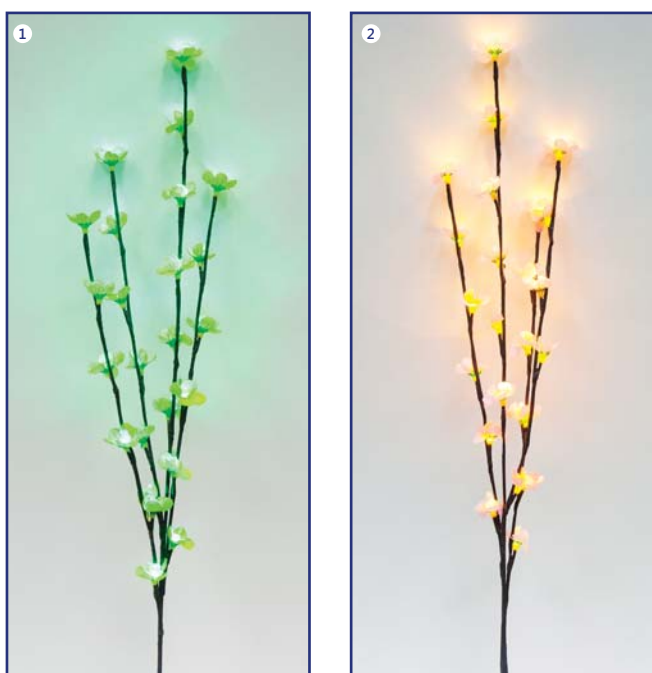

LD207B ветка сакуры

Цвет свечения:	Кол-во светодиодов:	Артикул:
зеленый	24LED	26937 ①
белый 3000K		26938 ②