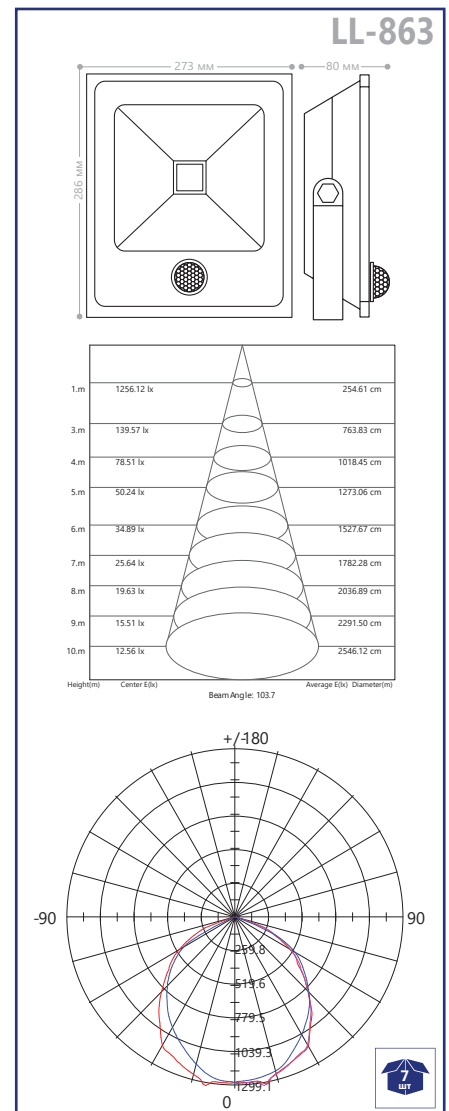

Мощность	Кол-во LED	Световой поток	Время задержки	Угол охвата датчика	Расстояние обнаружения*	Освещенность	Цвет свечения	Артикул
10W	1LED COB	800Lm	<50 секунд	150°	до 12 метров	<10Lux	6400K	12999
30W		2400Lm						13000
50W		4000Lm						32001

* Расстояние обнаружения может уменьшаться в зависимости от температуры окружающей среды