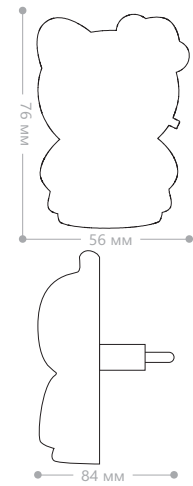

FN1020

Кол-во светодиодов	Мощность	Цвет свечения	Артикул
3LED	0.72W	RGB	23247

FN1135 ночник

Кол-во светодиодов	Мощность	Цвет свечения	Артикул
1LED	1W	белый (6400K)	23241

FN1001 ночник

Кол-во светодиодов	Мощность	Цвет свечения	Цвет корпуса	Артикул
4LED	1W	белый (6400K)	синий	23221