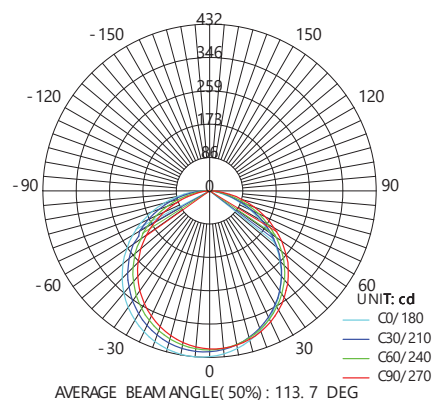

Мощность	Кол-во светодиодов	Световой поток	Размер L, мм	Встр. размер, мм	Кол-во штук упаковки:	Цвет корпуса	Цветовая температура	Артикул
6W	30LED	480Lm	120x120	100x100	40	белый	4000K	28512
						золото		28513
						хром		28514
		белый				6400K	28506	
		золото					28507	
		хром					28508	
9W	45LED	720Lm	145x145	125x125	30	белый	4000K	28515
12W	60LED	740Lm					6400K	28509
		960Lm	4000K	28516				
16W	80LED	1010Lm	170x170	150x150	20		6400K	28510
		1280Lm					4000K	28517
20W	92LED	1330Lm	195x195	170x170	20		6400K	28511
		1600Lm	240x240	220x220			4000K	27846

встраиваемый, неповоротный AL502