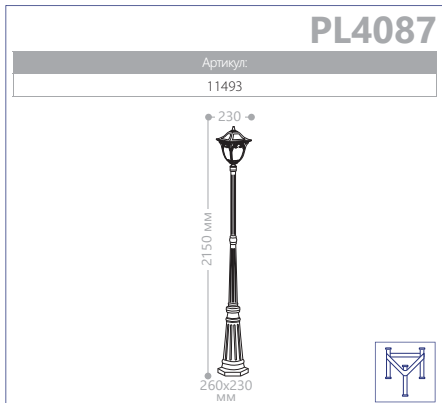

PL4071

PL4072

PL4074

PL4075

PL4078

PL4079

E27 патрон
100W мощность
230V/50Hz
IP44
СИЛУМИН

БОЛЬШИЕ «АФИНА»