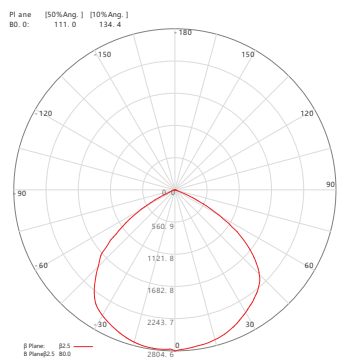

Модель:	Мощность	Источник света	Световой поток	Цвет свечения:	Артикул:
LL-844	100W	160SMD	10000Lm	6400K	12977
LL-845	150W	260SMD	15000Lm		12978

LL-844

LL-845

LL-271/LL-272

Все прожекторы этой серии отличаются следующими характеристиками: Яркий светодиодный чип последнего поколения, прекрасные показатели светового потока и энергоэффективности. Высокое качество сборки и комплектующих, прочный корпус – закаленное стекло и алюминий, литой под давлением. Легкий вес и компактные размеры позволяют осуществлять монтаж в условиях ограниченного пространства, прожекторы оснащены удобной скобой для монтажа.