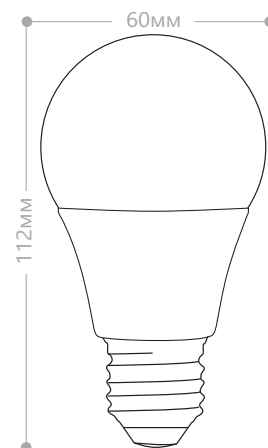

Мощность	Кол-во светодиодов	Световой поток	Цветовая температура	Артикул
12W	32LED	1100Lm	2700K	25489
			4000K	25487
			6400K	25490

Лампа обладает высоким световым и заменяет лампу типа А60. Матовое стекло позволяет получить мягкий рассеянный свет, при этом яркость остается гарантированно высокой. Лампа предназначена для применения в люстрах, светильниках и других осветительных приборах.