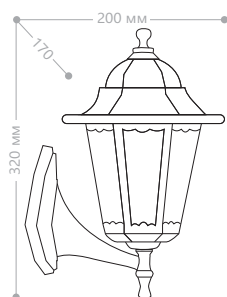

6104

Артикул:		
черный 11052	белый 11051	черное золото 11125