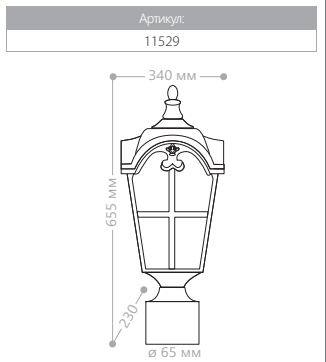

«ЗАМОК» БОЛЬШИЕ

СИЛУМИН

IP44

230V/
50Hz

100W
МОЩНОСТЬ

E27
ПАТРОН

PL5104