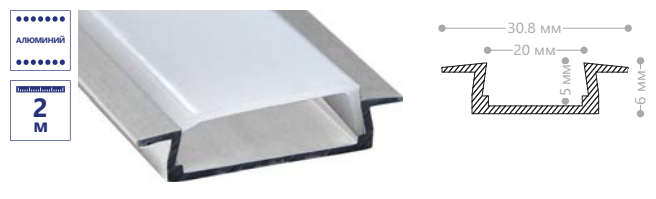

CAB251 встраиваемый

Цвет корпуса	Комплектация	Артикул
серебро	2 заглушки, матовый экран	10265

CAB252 встраиваемый, широкий

Цвет корпуса	Комплектация	Артикул
серебро	2 заглушки и матовый экран*	10293

CAB253 «под крепеж»