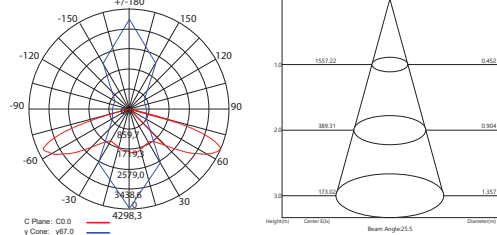

Кол-во светодиодов:	Цвет корпуса:	Цвет свечения:	Световой поток:	Цветовая температура:	Мощность:	Артикул:
2LED	черный	белый	10000Lm	6400K	100W	12211

IP65 230V/50Hz 714 COB 2 шт 7.9 кг 0,9