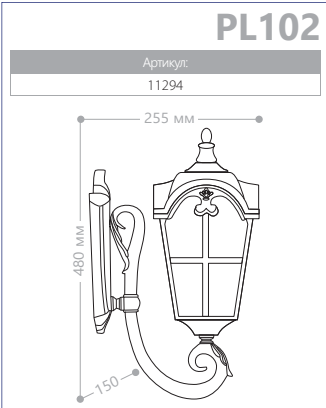

E27 патрон 60W мощность 230V/50Hz IP44 СИЛУМИН

МАЛЫЕ «ЗАМОК»