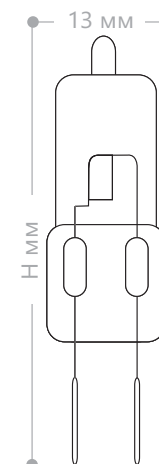

Мощность	Цоколь	Высота H, мм	Световой поток	Артикул прозрач.	Артикул супер белая	Артикул супер яркая
20W	G4	39	200Lm	02112	-	-
35W		39	400Lm	02113	-	-
20W	G5.3	45	180Lm	02101	-	-
35W		45	310Lm	02102	02108	-
50W		45	600Lm	02103	02109	02111
200W	G6.35	62	2800Lm	02106	-	-

Галогенная капсульная лампа для использования в бытовых светильниках и люстрах. Не нуждается в понижающих трансформаторах и подключается напрямую в электрическую цепь. В натяжных потолках допускается использование ламп мощностью до 35W.