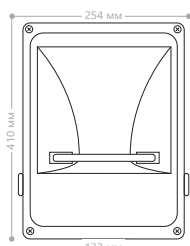

Мощность	Патрон	Артикул
70W	R7s	12401
150W		12402

Прожектор металлогалогенный для использования внутри помещений и на улице. Поставляется с пускателем ПРА в комплекте.

Мощность	Патрон	Цвет корпуса	Артикул
70W	R7s	серый	12420
150W			12408

Прожектор металлогалогенный для использования внутри помещений и на улице. Поставляется с ПРА в комплекте.

Модель	Мощность	Патрон	Габаритные размеры, мм	Цвет корпуса	Артикул
LL-2602	2x150W	J78 : 2xR7s	1725x500	желтый	12028
LL-2702	2x500W	J118 : 2xR7s	1810x50		12029

Прожектор переносной, на штативе. Поставляется в комплекте с галогенными лампами. Длина шнура - 2м.