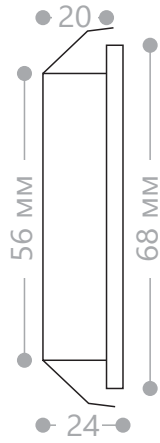

DL3

Лампа	Патрон	Мощность	Цвет корпуса	Артикул
JC	G4	20W	белый	16056
			золото	16043
			золото без лампы	16007
			титан	16044
			хром	16045

Светильник встраиваемый мебельный, под галогенную лампу, неповоротный

накладной A012N

Лампа	Патрон	Мощность	Цвет корпуса	Артикул
JC	G4	20W	золото	16047
			титан	16059
			хром	16060

Светильник накладной мебельный, под галогенную лампу, неповоротный

A012

Лампа	Патрон	Мощность	Кол-во штук упаковке	Цвет корпуса	Артикул
JC	G4	20W	10/120	золото	16049
				титан	16050
				хром	16051
				белый	16048

Светильник встраиваемый мебельный, под галогенную лампу, неповоротный

G770

Кол-во светодиодов	Световой поток	Мощность	Цвет корпуса	Цветовая температура	Артикул
1LED	43lm	1W	серебро	6400K	27667

Светильник светодиодный встраиваемый мебельный, неповоротный.