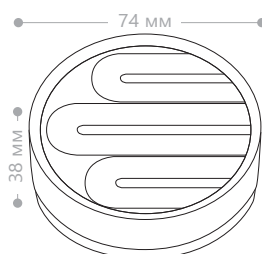

4U T2 ESB53

Мощность	Световой поток	Цветовая температура		Артикул
		2700K	04950	
		4000K	04951	
13W	665Lm	6400K	04952	

Энергосберегающая лампа ESB53 состоит из 3U-образных люминесцентных трубок диаметром 7мм. Предназначена для использования в светильниках для освещения жилых или общественных помещений. Лампа значительно экономит электроэнергию и может быть использована в натяжных потолках.