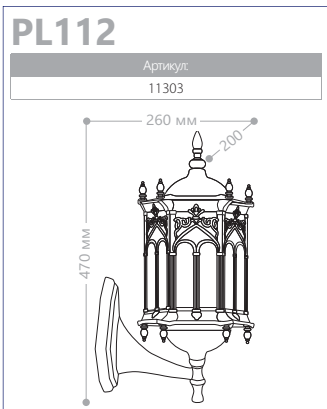

E27 патрон 100W мощность 230V/50Hz IP44 СИЛУМИН

«ЛЕПНИНА»

«ЛЕПНИНА» МАЛЫЕ

СИЛУМИН

IP44

230V/
50Hz

60W
мощность

E27
патрон