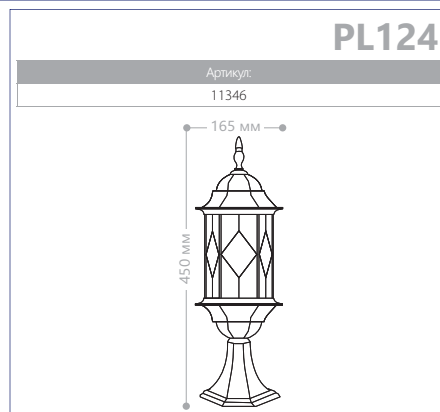

«ВИТРАЖ С РОМБОМ»