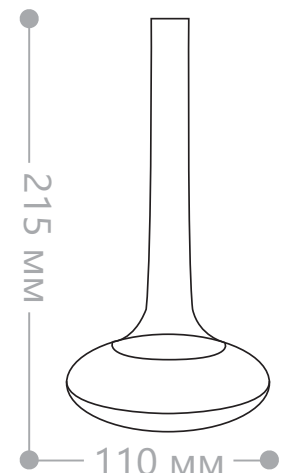

Кол-во светодиодов	Мощность	Цвет свечения	Источник питания:	Световой поток:	Время зарядки:	Артикул:
3LED + 6LED в ручке	1W + 2W в ручке	- в режиме «ночник»: мульти (RGB) плавная смена цвета - в режиме «фонарь»: белый	3.7V 300mAh Li-Ion, перезаряжаемый аккумулятор (зарядка от USB)	- в режиме «фонарь»: 60Lm - в режиме «ночник»: 20Lm	2 часа	06149