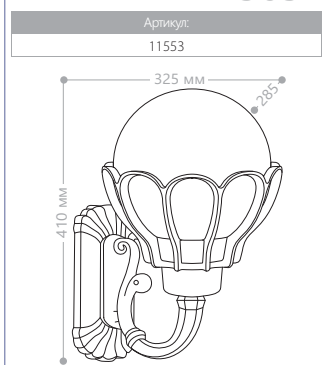

E27 патрон 100W мощность 230V/50Hz IP44 СИЛУМИН

пластиковый плафон БОЛЬШИЕ «ВЕРОНА»

PL5051