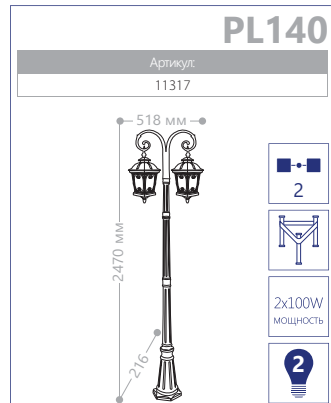

E27 патрон 100W мощность 230V/50Hz IP44 СИЛУМИН

«ЛЕПНИНА»

«ЛЕПНИНА» МАЛЫЕ

СИЛУМИН

IP44

230V/
50Hz

60W
мощность

E27
патрон