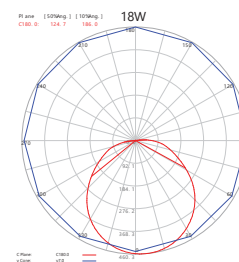

Кол-во светодиодов	Световой поток	Мощность	Кол-во штук упаковки	Цветовая температура	Артикул
60LED	760Lm	9W	20	4500K	28546
120LED	1500Lm	18W	10		28547

Светодиодный светильник AL5046 предназначен для для офисов, общественных помещений и чистых производств. Заменяет ЛПО 18W / 2 x 18W. Соединяет в линию несколько светильников.