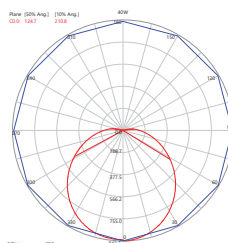

Кол-во светодиодов	Световой поток	Мощность	Кол-во штук упаковке	Цветовая температура	Артикул
96LED	1600Lm	20W	12	6400K	28000
192LED	3100Lm	40W	8		28545

Светодиодный светильник AL5050 с высокой степенью защиты от влаги и пыли предназначен для производственных, складских и прочих помещений. Заменяет ЛПО 2*18W / 2*36W. Коэффициент пульсации освещенности менее 1%.