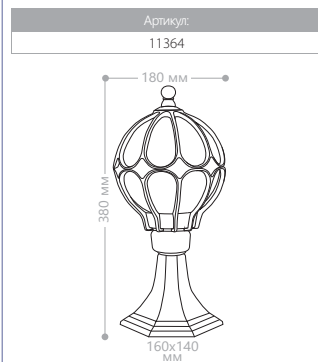

«СФЕРА» МАЛЫЕ

СИЛУМИН

IP44

230V/
50Hz

60W
мощность

E27
патрон

PL3704