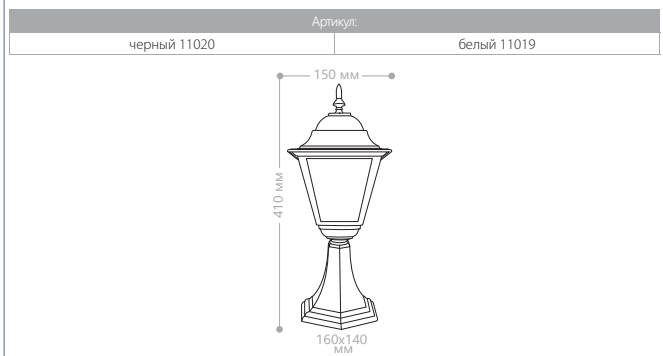

4102

4103

4104

4105

E27 патрон
100W мощность
230V/50Hz
IP44
СИЛУМИН

БОЛЬШИЕ «ЧЕТЫРЕ ГРАНИ»

«ШЕСТЬ ГРАНЕЙ» МАЛЫЕ

СИЛУМИН