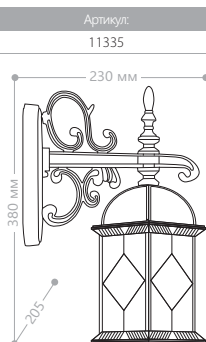

PL176

PL131