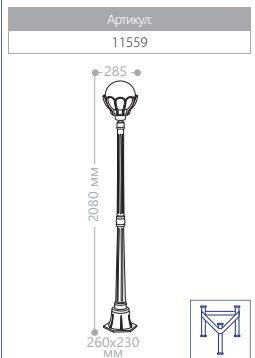

E27 патрон 100W мощность 230V/50Hz IP44 СИЛУМИН

пластиковый плафон БОЛЬШИЕ «ВЕРОНА»

PL5057