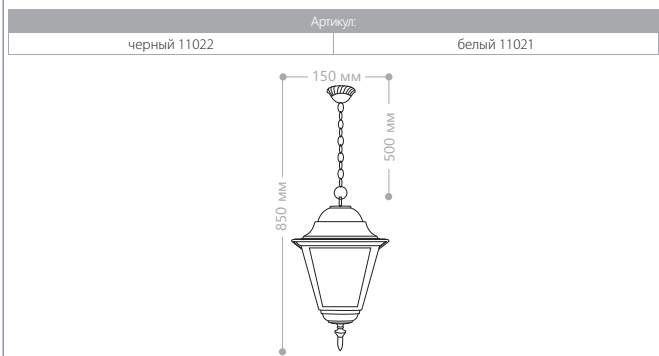

4102

4103

4104

4105

E27 патрон
100W мощность
230V/50Hz
IP44
СИЛУМИН

БОЛЬШИЕ «ЧЕТЫРЕ ГРАНИ»

«ШЕСТЬ ГРАНЕЙ» МАЛЫЕ

СИЛУМИН