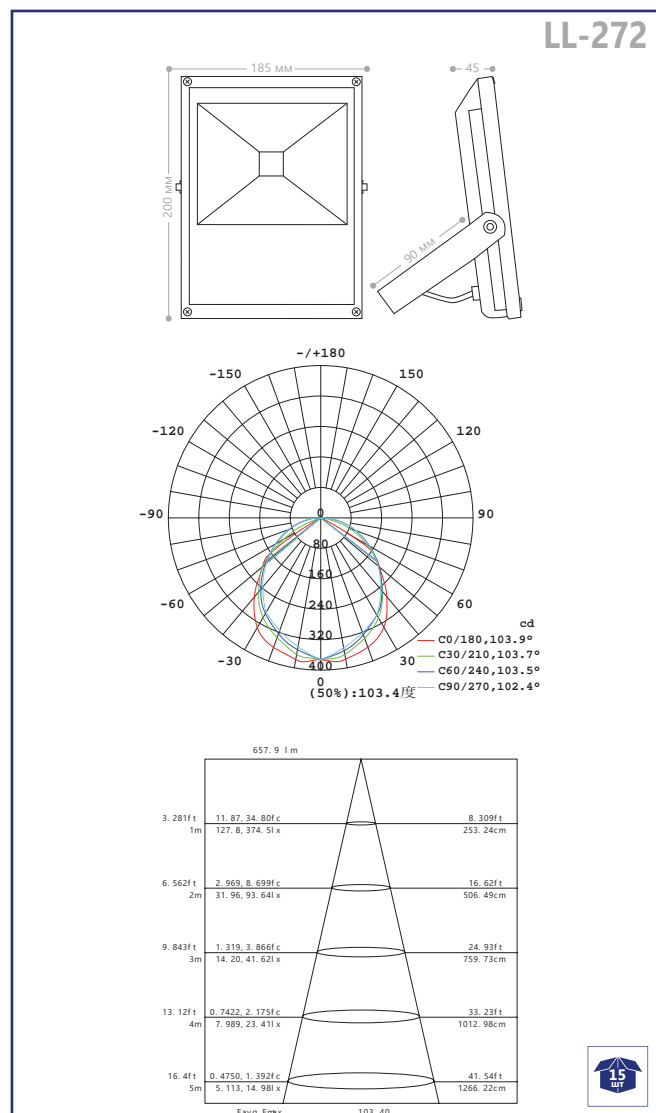

Мощность	Кол-во LED	Световой поток	Цвет корпуса	Цвет свечения	Артикул
10W	1 COB	800Lm	серебро	RGB*	12184
				желтый	12201
				зеленый	12193
				красный	12197
				синий	12189
20W	1 COB	1600Lm	серебро	4000K	12188
				6400K	12183
				RGB*	12185
				желтый	12202
				зеленый	12194
				красный	12198
				синий	12190
4000K	12170				
6400K	12166				

* Прожекторы с цветом свечения RGB комплектуются пультом.