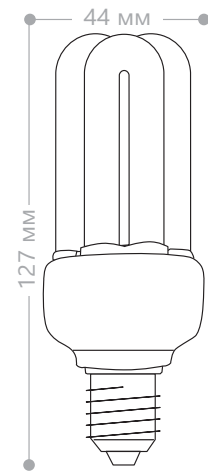

Мощность	Световой поток	Сила тока	Цветовая температура	Артикул
32W	2060Lm	215mA	2700K	04701

Энергосберегающая лампа ESB28 состоит из 6 U-образных люминесцентных трубок. Лампа является аналогом ламп накаливания и поставляется в различных цветовых температурах. Лампа предназначена для освещения больших или темных помещений, в том числе без естественных источников света, и подходит для использования в жилых, общественных и административных зданиях.