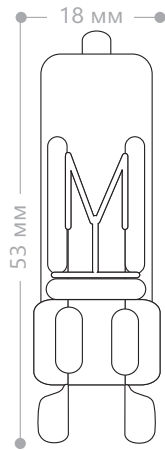

JCD HB12

Мощность	Световой поток	Артикул
35W	240Lm	02778

Галогенная капсульная лампа HB-12 имеет компактные размеры, экономична и надежна. Лампа предназначена для использования в бытовых светильниках и люстрах с патроном G9 с применением понижающего трансформатора. Подходит для использования в натяжных потолках.