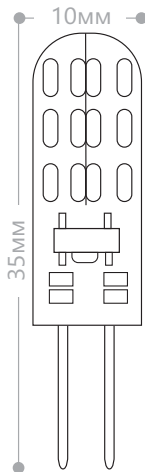

LB-27 MR11

Мощность	Кол-во светодиодов	Световой поток	Цветовая температура	Артикул
1W	14LED	80Lm	2700K	25133
			4000K	25132
			6400K	25131

Светодиодная лампа LB-27 является аналогом галогенной лампы типа MR11. Лампа предназначена для подсветки витрин, зеркал, мебели. Благодаря использованию светодиодов в качестве источника света, обладает низким выделением тепла.

LB-16

Мощность	Кол-во светодиодов	Световой поток	Цветовая температура	Артикул
2W	9LED	160Lm	2700K	25094
			4000K	25093
			6400K	25092

Светодиодная лампа LB-16 разработана специально для применения в мебельных светильниках вместо классической галогенной лампы. LB-16 обладает высокой светоотдачей, и, в отличие от галогенной лампы, низким выделением тепла, что делает ее более безопасной для мебели. При подключении необходимо использовать понижающий трансформатор.

LB-420

Мощность	Кол-во светодиодов	Световой поток	Цветовая температура	Артикул
2W	24LED	160Lm	4000K	25448

Светодиодная лампа LB-420 – это современная капсульная лампа в высококачественном силиконе под патрон G4. Широко применяется для встраиваемых светильников, в люстрах и бра. Обладает высокой светоотдачей.