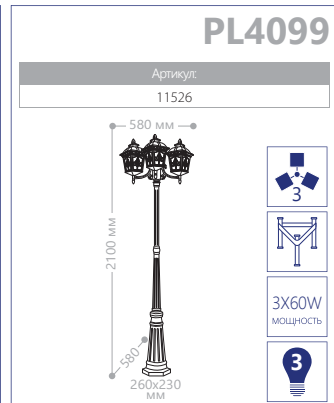

PL5109

PL5110

E27 патрон 60W мощность 230V/50Hz IP44 СИЛУМИН

«РИГА»

«ВЕРОНА» МАЛЫЕ *пластиковый плафон*

СИЛУМИН

IP44

230V/
50Hz