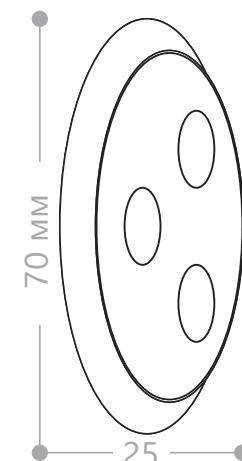

Мощность	Кол-во LED	Световой поток	Цвет свечения:	Цвет корпуса	Артикул
0.18W	3	14000mcd	4500K	серебро	23294

Время работы: до 48 часов (зависит от емкости батарей). Порог чувствительности: 40 Лух. Режимы работы: ON/OFF