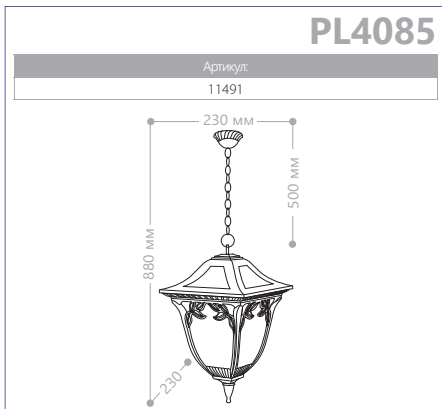

PL4071

PL4072

PL4074

PL4075

PL4078

PL4079

E27 патрон
100W мощность
230V/50Hz
IP44
СИЛУМИН

БОЛЬШИЕ «АФИНА»