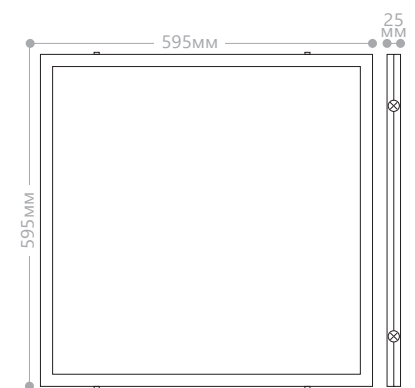

AL2113

Мощность	Кол-во светодиодов	Световой поток	Длина коннекторов	Длина кабеля драйвера	Материал рассеивателя	Цвет корпуса	Цветовая температура	Артикул
36W	160LED	2880Lm	20 см (каждый)	18 см	акриловый полимер, матовый	серый	4000K	27680
							6400K	27943

Современные светодиодные светильники AL2113 предназначены для освещения административно-офисных помещений, образовательных, медицинских и общественных учреждений, торговых залов, холлов и коридоров. Стандартный размер светильников позволяет встраивать их в потолочные блоки Armstrong. Тонкие и изящные, светильники легко устанавливаются при помощи специальных разъемов и не требуют дополнительного оборудования. В результате замены светильников с люминесцентными лампами на светодиодные светильники радикально снижается объем потребляемой энергии. Кроме того, светильники не требуют дополнительных эксплуатационных затрат – замены ламп в процессе службы. Светодиодные светильники AL2113 экологичны, безопасны и позволяют получить высокое качество свечения.

МОНТАЖ СВЕТОДИОДНОЙ ПАНЕЛИ AL2113 В ПОТОЛОК ТИПА «ARMSTRONG»

Мощность	Кол-во светодиодов	Световой поток	Длина коннекторов	Длина кабеля драйвера	Материал рассеивателя	Цвет корпуса	Цветовая температура	Артикул
36W	100LED	2800Lm	20 см (каждый)	18 см	акриловый полимер, матовый	белый	4000K	21078