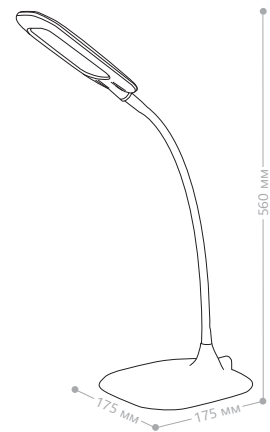

LED DE1719

Мощность	Кол-во LED	Световой поток	Цвет свечения:	Цвет корпуса	Артикул
5W	26	150Lm	дневной	черный	24212
				белый	24213

- 3 режима свечения
- сенсорное управление
- ультра-тонкое основание и рожок
- энергосбережение до 80%
- угол освещения 360°
- технология защиты от яркого света "EYE PROTECTION"