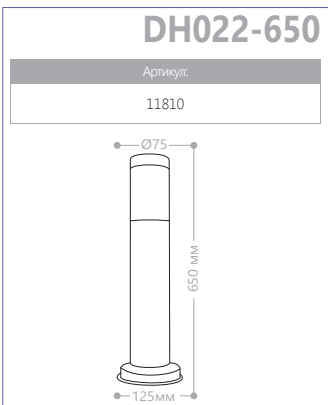

E27 патрон
18W* мощность
230V/50Hz
СИЛУМИН
IP44

СОВРЕМЕННЫЕ

* Для всех светильников указана мощность 18W при рекомендованном использовании энергосберегающей лампы.