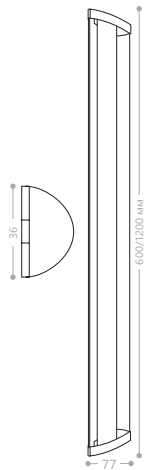

Кол-во светодиодов	Световой поток	Мощность	Цветовая температура	Артикул
14LED	250Lm	3W	4500K	27953
24LED	420Lm	5W		27954
29LED	500Lm	6W		27955

Поворотный светодиодный светильник (180°) в пластиковом корпусе с выключателем и сетевым шнуром длиной 1.2м. Соединяет в линию несколько светильников до 120W.

AL5042

Кол-во светодиодов	Световой поток	Мощность	Цветовая температура	Артикул
96LED	1260Lm	18W	4500K	28519
192LED	2520Lm	36W		28521

Светодиодный накладной светильник AL5045 предназначен для использования в общественных помещениях различного профиля и на чистых производствах.

AL5045

Кол-во светодиодов	Световой поток	Мощность	Кол-во штук упаковки	Цветовая температура	Артикул
60LED	760Lm	9W	20	4500K	28546
120LED	1500Lm	18W	10		28547

Светодиодный светильник AL5046 предназначен для для офисов, общественных помещений и чистых производств. Заменяет ЛПО 18W / 2 x 18W. Соединяет в линию несколько светильников.

AL5046

Кол-во светодиодов	Световой поток	Мощность	Кол-во штук упаковки	Цветовая температура	Артикул
120LED	1350Lm	2 x 9W	20	4500K	28548
240LED	2400Lm	2 x 18W	10		28549

Светодиодный светильник AL5047 предназначен для для офисов, общественных помещений и чистых производств. Заменяет ЛПО 2 x 18W / 2 x 36W. Соединяет в линию несколько светильников.

AL5047