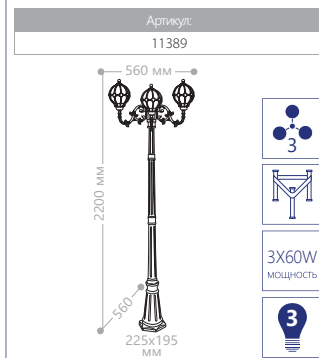

PL3706

PL3707

PL3708

PL3709

E27
патрон

60W
мощность

230V/
50Hz

IP44