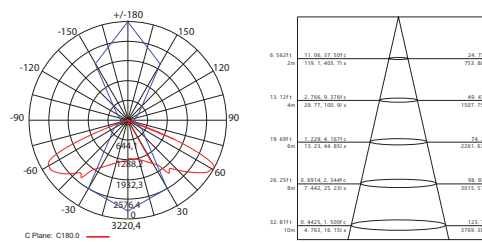

Кол-во светодиодов:	Цвет корпуса	Цвет свечения:	Световой поток:	Цветовая температура	Мощность	Артикул
1LED	черный	белый	6000Lm	6400K	60W	12206

IP65
230V/50Hz
71° COB
3 шт
4.1 кг
0,9