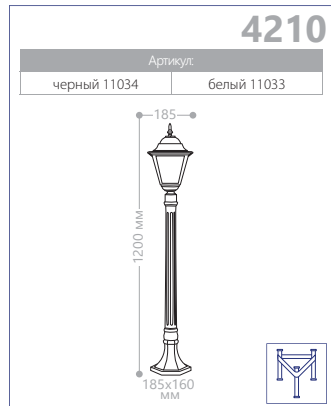

4102

4103

4104

4105

E27 патрон
100W мощность
230V/50Hz
IP44
СИЛУМИН

БОЛЬШИЕ «ЧЕТЫРЕ ГРАНИ»

«ШЕСТЬ ГРАНЕЙ» МАЛЫЕ

СИЛУМИН