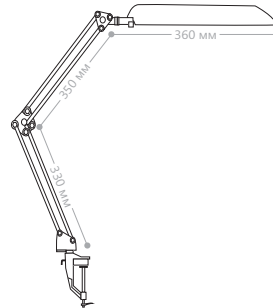

Патрон	Мощность	Комплектация	Цвет корпуса	Артикул
2G7	11W max	лампа	белый	24125
			серебро	24126
			черный	24127

Настольный светильник под люминесцентную энергосберегающую лампу. Оснащен двойным коленом и крепежом на столешницу. Поставляется в трех цветах. Предназначен для яркого и стабильного освещения большой рабочей поверхности. Три шарнирных соединения позволяют достичь максимально удобного угла освещения.