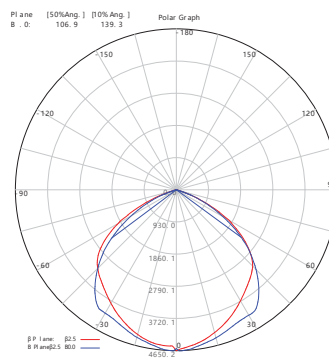

Модель:	Мощность	Источник света	Световой поток	Цвет свечения:	Артикул:
LL-844	100W	160SMD	10000Lm	6400K	12977
LL-845	150W	260SMD	15000Lm		12978

LL-844

LL-845

LL-271/LL-272

Все прожекторы этой серии отличаются следующими характеристиками: Яркий светодиодный чип последнего поколения, прекрасные показатели светового потока и энергоэффективности. Высокое качество сборки и комплектующих, прочный корпус – закаленное стекло и алюминий, литой под давлением. Легкий вес и компактные размеры позволяют осуществлять монтаж в условиях ограниченного пространства, прожекторы оснащены удобной скобой для монтажа.