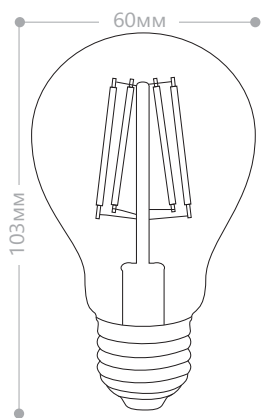

G45 LB-41

Мощность	Кол-во светодиодов	Световой поток	Цветовая температура	Артикул прозрачный	Артикул матовый
3,5W	6LED	300lm	2700K	25266	—
			6400K	25268	25328

Светодиодная лампа LB-41 является заменой классической лампы накаливания типа "шар" общего назначения. Благодаря особой технологии размещения светодиодов в зажженном состоянии лампа полностью повторяет эффект зажженной спирали классической лампы. Лампа оснащена цоколем E27 и представлена в трех цветовых температурах. Лампа предназначена для общего освещения при применении в многорожковых люстрах или для дополнительного освещения в бра, торшерах и настольных лампах, а также для уличного освещения в закрытых светильниках.

G45 LB-61

Мощность	Кол-во светодиодов	Цоколь	Световой поток	Цветовая температура	Артикул
5W	4LED	E14	530lm	2700K	25578
			550lm	4000K	25579
			570lm	6400K	25580
		E27	530lm	2700K	25581
			550lm	4000K	25582
			570lm	6400K	25583

Светодиодная лампа LB-61 – это современная замена ламп накаливания типа G45. Отлично подойдет для оформления интерьеров кафе и ресторанов, холлов гостиниц и других дизайнерских помещений. Зажженные светодиодные нити создают прекрасный декоративный эффект, при этом ярко освещая пространство.

A60 LB-56

Мощность	Кол-во светодиодов	Световой поток	Цветовая температура	Артикул
5W	4LED	530Lm	2700K	25543
		550Lm	4000K	25544
		570Lm	6400K	25545

Светодиодная лампа LB-56 – это современная замена ламп накаливания типа A60 с цоколем E27. Отлично подойдет для оформления интерьеров кафе и ресторанов, холлов гостиниц и других дизайнерских помещений. Зажженные светодиодные нити создают прекрасный декоративный эффект, при этом ярко освещая пространство.

A60 LB-57