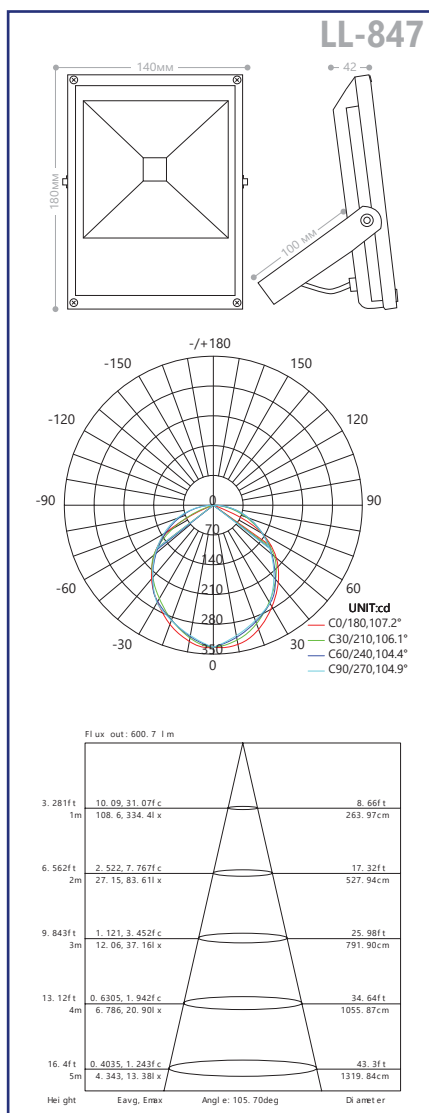

Модель:	Мощность	Источник света	Световой поток	Цвет свечения:	Артикул:
LL-846	10W	1 COB	800Lm	6400K	12979
LL-847	20W		1600Lm		12980
LL-838	30W		2400Lm		12971