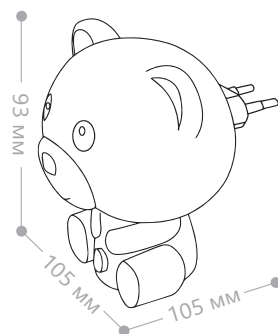

Кол-во светодиодов	Мощность	Цвет свечения	Артикул
48LED	5W	RGB	25496

Оригинальная лампа LB-801 создаст праздничное настроение и украсит любой праздник или вечеринку у вас дома. Лампа оснащена вращающимися головками с мультисвечением, в результате по всем поверхностям в помещении «пробегают» разноцветные огоньки, что напоминает эффект от проекторов для лазерного шоу. Лампа подойдет для любого осветительного прибора с цоколем E27 и открытым плафоном – просто замените обычную лампу на LB-801 и праздник приобретет новые краски.