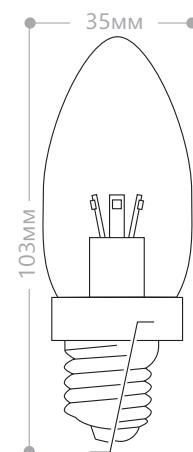

Мощность	Кол-во светодиодов	Световой поток	Цветовая температура	Артикул
4W	8LED	320Lm	4000K	25401

Светодиодная лампа LB-72 типа «свеча». Предназначена для замены лампы накаливания общего назначения. Применяется в люстрах, светильниках и других осветительных приборах с открытыми и закрытыми плафонами. Матовое стекло снижает блескость светодиодов и мягко рассеивает свет.

Мощность	Кол-во светодиодов	Световой поток	Цветовая температура	Артикул
5W	8LED	360Lm	2700K	25400

Новая светодиодная лампа LB-72 типа «свеча». Предназначена для замены лампы накаливания общего назначения. Применяется в люстрах, светильниках и других осветительных приборах с открытыми и закрытыми плафонами. Матовый пластик снижает блескость светодиодов и мягко рассеивает свет.

Мощность	Кол-во светодиодов	Световой поток	Цветовая температура	Артикул	
		560Lm	2700K		25475
		580Lm	4000K		25476
7W	16LED	600Lm	6400K	25477	

Лампа заменяет лампы типа «свеча». Матовое стекло позволяет получить мягкий рассеянный свет, при этом яркость остается гарантированно высокой. Лампа предназначена для применения в люстрах, светильниках и других осветительных приборах.

Мощность	Кол-во светодиодов	Цоколь	Световой поток	Цвет основания	Цветовая температура	Артикул					
				3.5W	6LED		E14	300Lm	золото	2700K	25254
хром	4000K	25297									
	25252										
	25255										
	25275										
золото	2700K	25275									
	4000K	25276									
	6400K	25277									
	2700K	25466									
4.5W	12LED	E14	410Lm	хром	4000K	25420					
					6400K	25467					
					4000K	25468					
					4000K	25468					

Светодиодная лампа LB-70 предназначена для общего освещения при применении в многорожковых люстрах или для дополнительного освещения в бра, торшерах и настольных лампах, а также для уличного освещения в закрытых светильниках.