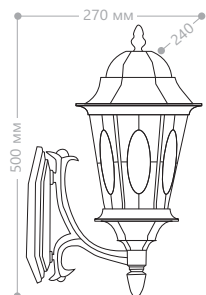

PL155

Артикул:
11319