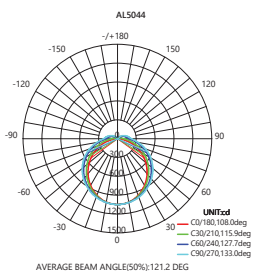

Модель	Кол-во светодиодов	Световой поток	Мощность	Цветовая температура	Артикул
AL5043	60LED	1900Lm	22W	6400K	27984
AL5044	120LED	3300Lm	38W		27985

Пылевлагозащищенные светильники AL5043/5044 предназначены для производственных и складских помещений, строительных площадок и других объектов. Удобный крепеж позволяет монтировать светильники как на потолок, так и на стены.