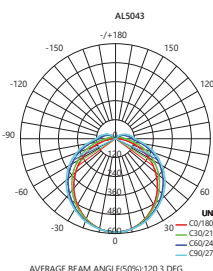

Модель	Кол-во светодиодов	Световой поток	Мощность	Цветовая температура	Артикул
AL5043	60LED	1900Lm	22W	6400K	27984
AL5044	120LED	3300Lm	38W		27985

Пылевлагозащищенные светильники AL5043/5044 предназначены для производственных и складских помещений, строительных площадок и других объектов. Удобный крепеж позволяет монтировать светильники как на потолок, так и на стены.