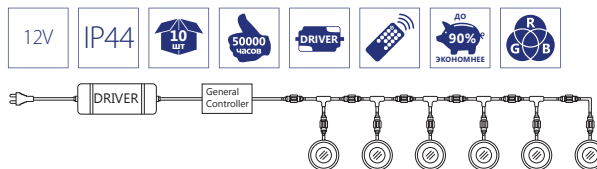

Кол-во светодиодов	Цвет свечения	Мощность	Цвет корпуса	Артикул
6x9LED	RGB	4W	металлик	27736

Комплект напольных светильников, для декоративной подсветки. В цепи между светильником и контроллером должно быть менее 3 м. Подключается к источнику питания номиналом 12M ВС (постоянный ток).