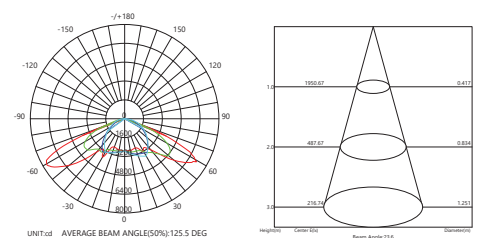

Кол-во светодиодов:	Цвет корпуса:	Цвет свечения:	Световой поток:	Цветовая температура:	Мощность:	Артикул:
6LED	серый	белый	15000Lm	6400K	150W	12169

IP65 230V/50Hz 714 COB 4 шт 12 кг 0,9