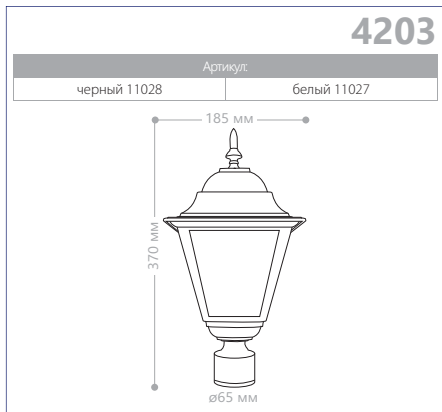

4102

4103

4104

4105

E27 патрон
100W мощность
230V/50Hz
IP44
СИЛУМИН

БОЛЬШИЕ «ЧЕТЫРЕ ГРАНИ»

«ШЕСТЬ ГРАНЕЙ» МАЛЫЕ

СИЛУМИН