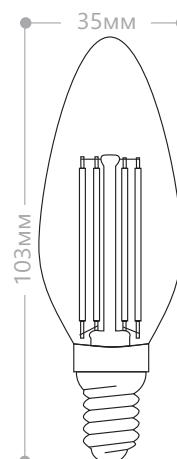

Мощность	Кол-во светодиодов	Световой поток	Цветовая температура	Артикул
5W	4LED	530Lm	2700K	25572
		550Lm	4000K	25573
		570Lm	6400K	25574

Светодиодная лампа LB-58 – это современная замена ламп накаливания. Отлично подойдет для оформления интерьеров кафе и ресторанов, холлов гостиниц и других дизайнерских помещений. Зажженные светодиодные нити создают прекрасный декоративный эффект, при этом ярко освещая пространство.