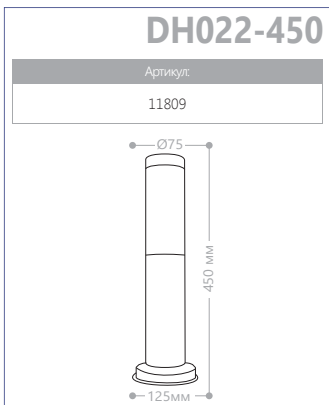

E27 патрон
18W* мощность
230V/50Hz
СИЛУМИН
IP44

СОВРЕМЕННЫЕ

* Для всех светильников указана мощность 18W при рекомендованном использовании энергосберегающей лампы.