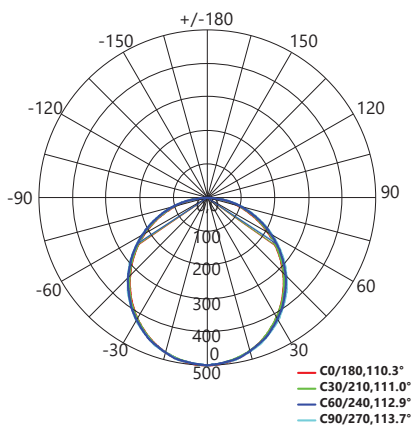

AL500 встраиваемый, неповоротный

Мощность	Кол-во светодиодов	Световой поток	Диаметр L, мм	Встр. диаметр Ф, мм	Кол-во штук упаковке	Цвет корпуса	Цветовая температура	Артикул	
3W	15 LED	240Lm	90	70	100		4000K	белый	27927
								золото	27929
								хром	27928
6W	30LED	480Lm	120	103	40		4000K	белый	28500
								золото	28501
								хром	28502
								белый	27996
								золото	27997
9W	45LED	720Lm	145	125	30		6400K	белый	27998
								золото	27999
12W	60LED	960Lm	170	150	20		4000K	белый	28503
								белый	27999
								белый	28504
16W	80LED	1280Lm	195	170	20		4000K	белый	28498
								белый	28505
20W	92LED	1600Lm	240	220	20		6400K	белый	28499
		1620Lm						белый	27800
		белый						27915	

AL501 встраиваемый, неповоротный

Мощность	Кол-во светодиодов	Световой поток	Кол-во штук упаковке	Цветовая температура	Артикул
28W	100LED	2240Lm	20	4000K	27803
			10	6400K	27916

Светодиодный светильник AL501 в ультратонком корпусе – прекрасное решение для офисных, торговых, медицинских и других общественных помещений. Светильник обладает прекрасной энергоэффективностью. Стильный дизайн, яркий ровный световой поток и прекрасная цветопередача являются решающими факторами в выборе этого светильника. Светильники помогут значительно сократить эксплуатационные затраты – не только за счет экономии электричества, но и за счет продолжительного срока службы без дополнительного обслуживания.