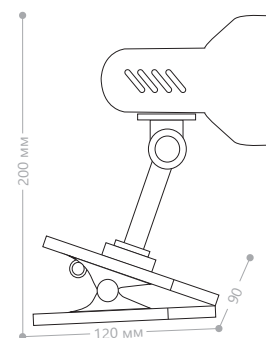

DE1420 лон

Патрон	Мощность	Комплектация	Артикул
E27	9W max	лампа	24170

Настольный светильник под энергосберегающую лампу с плафоном классической формы. Оснащен частично пружинным стержнем, который позволяет регулировать угол наклона плафона в любом направлении. Поставляется в двух цветах. Предназначен для яркого и стабильного освещения большой рабочей поверхности.

DE1600 лон

Патрон	Мощность	Комплектация	Цвет корпуса	Артикул
E27	9W max	лампа	белый	24118
			серебро	24119
			черный	24120

Настольный светильник под энергосберегающую лампу. Дизайн корпуса выполнен в классическом стиле. Оснащен прищепкой для крепления на любую поверхность под любым удобным углом. Регулировка угла освещения осуществляется за счет шарнирного соединения плафона. Поставляется в трех цветах. Предназначен для направленного стабильного освещения рабочей поверхности.

DE1622 лон

Патрон	Мощность	Комплектация	Цвет корпуса	Артикул
E27	9W max	лампа	белый	24158
			серебро	24159
			черный	24160

Настольный светильник под энергосберегающую лампу. Дизайн корпуса выполнен в классическом стиле. Оснащен прищепкой для крепления на любую поверхность под любым удобным углом. Регулировка угла освещения осуществляется за счет гофрированного стержня. Поставляется в трех цветах. Предназначен для направленного стабильного освещения рабочей поверхности.

DE1425 лон

Патрон	Мощность	Цвет корпуса	Артикул
E27	11W max	голубой	24220
		зеленый	24219
		розовый	24218