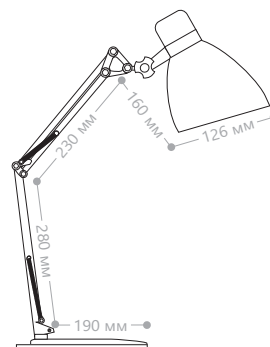

Патрон	Мощность	Комплектация	Цвет корпуса	Артикул
E27	9W max	лампа	серебро	24166
			черный	24167

Настольный светильник под энергосберегающую лампу классической формы. Оснащен двойным коленом и устойчивой подставкой. Поставляется в двух цветах. Предназначен для направленного яркого и стабильного освещения рабочей поверхности. Три шарнирных соединения позволяют достичь максимально удобного угла освещения.