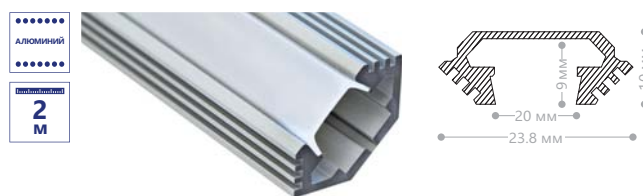

CAB272 угловой с фаской

Цвет корпуса	Комплектация	Артикул
серебро	2 заглушки, 4 крепежа, матовый экран*	10270