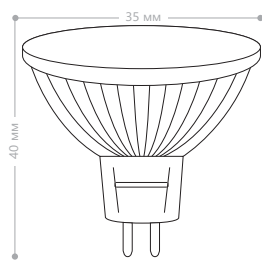

JCD HB12

Мощность	Световой поток	Артикул
35W	240Lm	02778

Галогенная капсульная лампа HB-12 имеет компактные размеры, экономична и надежна. Лампа предназначена для использования в бытовых светильниках и люстрах с патроном G9 с применением понижающего трансформатора. Подходит для использования в натяжных потолках.

MR11 HB3

Мощность	Световой поток	Артикул прозрач.
35W	600Cd	02202

Галогенная лампа типа MR11. Предназначена для использования с понижающими трансформаторами. Обладает высокой светоотдачей. Подходит для натяжных потолков.

MR11 HB7

Мощность	Световой поток	Артикул 2700K
20W	300Cd	02204
35W	600Cd	02205

Галогенная лампа типа MR11. Предназначена для прямого подключения в электрическую сеть, не требует понижающих трансформаторов. Обладает высокой светоотдачей. Подходит для натяжных потолков.

MR16 HB4

Мощность	Световой поток	Артикул прозрач.
20W	300Cd	02251
35W	600Cd	02252
50W	900Cd	02253
75W	1200Cd	02254

Галогенная лампа типа MR16 с цоколем G5.3. Предназначена для использования с понижающими трансформаторами в светильниках с ограничением мощности до 75W. Обладает высокой светоотдачей. В натяжных потолках допускается использование ламп мощностью до 35W. Кроме классической формы, поставляется в форме шестигранника, а также в различных цветах. Цветные фильтры помогут расставить световые акценты и украсят интерьер.