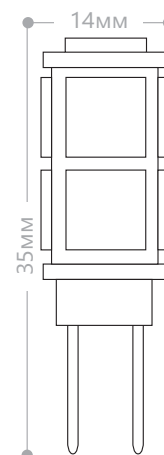

LB-422

Мощность	Кол-во светодиодов	Световой поток	Цветовая температура	Артикул
3W	48LED	230Lm	2700K	25531
		240Lm	4000K	25532
		250Lm	6400K	25533

Светодиодная лампа LB-422 – это современная капсульная лампа в высококачественном силиконе под патрон G4. Широко применяется для встраиваемых светильников, в люстрах и бра. Обладает высокой светоотдачей.

LB-430

Мощность	Кол-во светодиодов	Световой поток	Цветовая температура	Артикул
5W	14LED	400Lm	2700K	25636
		420Lm	4000K	25637
		440Lm	6400K	25638

Светодиодная лампа LB-430 является заменой галогенных капсульных ламп и подойдет для встраиваемых светильников и люстр с патроном G9. Лампа отличается компактными размерами и высокой яркостью. Низкое энергопотребление и длительный срок службы делают лампу выгодной для применения.

LB-402

Мощность	Кол-во светодиодов	Световой поток	Цветовая температура	Артикул
2W	9LED	160Lm	2700K	25208
			4000K	25209

Капсульная светодиодная лампа LB-402 является заменой галогенной лампы для общего и местного освещения. Стандартные размеры позволяют использовать LB-402 в люстрах и светильниках под галогенную лампу. Низкое выделение тепла позволяет использовать ее в натяжных потолках. При подключении необходимо использовать понижающий трансформатор.