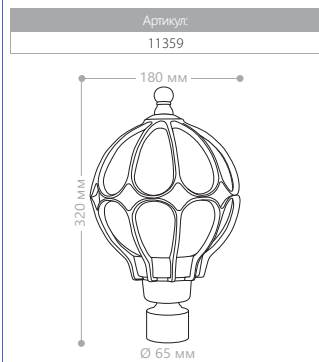

«СФЕРА» МАЛЫЕ

СИЛУМИН

IP44

230V/
50Hz

60W
мощность

E27
патрон

PL3703