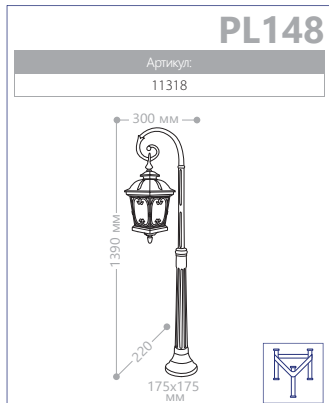

E27 патрон 100W мощность 230V/50Hz IP44 СИЛУМИН

«ЛЕПНИНА»

«ЛЕПНИНА» МАЛЫЕ

СИЛУМИН

IP44

230V/
50Hz

60W
мощность

E27
патрон