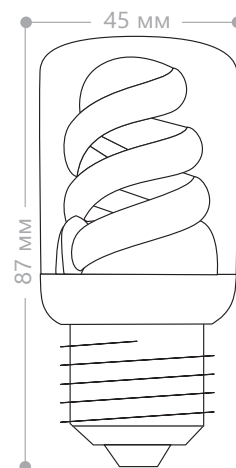

ELC76 T2 spiral

Мощность	Цоколь	Световой поток	Артикул	Артикул	Артикул
			2700K	4000K	6400K
11W	E14	540Lm	04049	04050	04057
	E27		04058	04059	-

Энергосберегающая лампа ELC76 состоит из спиральной люминесцентной трубки диаметром 7мм. Спираль лампы скрыта за декоративной матовой. Сверхкомпактная и яркая, лампа ELC76 по размерам полностью совпадает с лампой накаливания типа «свеча на ветру». Лампа предназначена для освещения жилых или общественных помещений.

ELC80 T2 spiral

Мощность	Цоколь	Световой поток	Артикул	Артикул	Артикул
			2700K	4000K	6400K
13W	E14	665Lm	-	04675	04676
	E27		04677	04678	-

Энергосберегающая лампа ELC80 состоит из спиральной люминесцентной трубки диаметром 7мм. Спираль лампы скрыта за декоративной плоской колбой, что придает лампе более эстетический вид и дает возможность использовать эту лампу в открытых плафонах. Лампа предназначена для освещения жилых или общественных помещений.