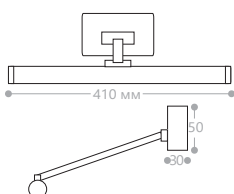

1436

Тип лампы	Мощность	Цвет корпуса	Артикул
MR16	50W	золото	15013
		хром	15014

Светильник-подсветка, поворотный 600 + 3600.

DL131

Тип лампы	Мощность	Цвет корпуса	Артикул
MR16	50W	золото	15064
		хром	15066
		титан	15065

Светильник-подсветка, на гибком основании.

MB1604

Тип лампы	Мощность	Цвет корпуса	Артикул
T4	8W	бронза	10185

Светильник-подсветка, поворотный плафон 2200 основание 1200