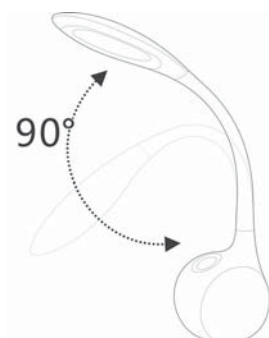

Мощность	Кол-во LED	Световой поток	Цвет свечения:	Размеры (Д x Ш x В), мм	Цвет корпуса	Артикул
5W	9	180Lm	белый	150x73x610	зеленый	24186
					голубой	24187
					розовый	24188

- гибкая и легко подстраиваемая конструкция
- механическое управление
- ультра-тонкое основание и рожек
- технология защиты от яркого света "EYE PROTECTION"

Мощность	Кол-во LED	Световой поток	Цвет свечения:	Цвет корпуса	Размеры (Д x Ш x В), мм	Артикул
5W	34 - лампа 6 - ночник	230Lm	дневной	белый	115x113x540	24189

- сенсорное управление
- гибкая конструкция светильника
- с технологией "EYE PROTECTION"
- светодиодная подсветка в основании светильника

LED DE1710

Мощность	Кол-во LED	Световой поток	Емкость аккумулятора:	Цвет свечения:	Цвет корпуса	Артикул
1.8W	16	100Lm	600мАч	дневной	розовый	24190
					зеленый	24191
					голубой	24192

Данная модель оснащена жидкокристаллическим дисплеем, который отображает текущее время, дату, температуру воздуха в помещении и позволяет настраивать будильник.

Мощность	Кол-во LED	Световой поток	Цвет свечения:	Емкость аккумулятора:	Цвет корпуса	Артикул
1.8W + 0.06W фонарь	18 - основная панель 3 - допол- нительная панель	108Lm	дневной	600мАч	розовый	24193
					зеленый	24194
					голубой	24195

Данная модель оснащена жидкокристаллическим дисплеем, который отображает текущее время, дату, температуру воздуха в помещении и позволяет настраивать будильник.