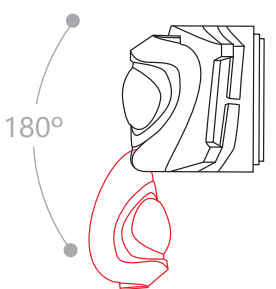

Источник света	Мощность	Яркость свечения	Размеры	Время автономной работы	Артикул
3LED	3x0.1W	12000-15000mcd	72x38x40мм	до 24 часов*	12662

- •2 режима работы: яркий белый и постоянный красный свет
- •Угол распространения света - 170 градусов
- •Длительное время автономной работы