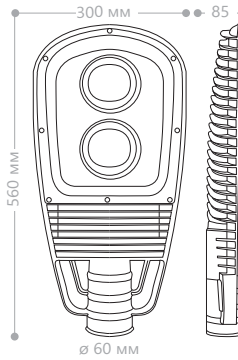

Кол-во светодиодов:	Цвет корпуса:	Цвет свечения:	Световой поток:	Цветовая температура:	Мощность:	Артикул:
3LED	черный	белый	12000Lm	6400K	120W	12209

IP65 230V/50Hz 714 COB 2 шт 7.95 кг 0,9

Кол-во светодиодов:	Цвет корпуса:	Цвет свечения:	Световой поток:	Цветовая температура:	Мощность:	Артикул:
2LED	черный	белый	8000Lm	6400K	80W	12210

IP65 230V/50Hz 714 COB 2 шт 7.8 кг 0,9

Кол-во светодиодов:	Цвет корпуса:	Цвет свечения:	Световой поток:	Цветовая температура:	Мощность:	Артикул:
2LED	черный	белый	10000Lm	6400K	100W	12211

IP65 230V/50Hz 714 COB 2 шт 7.9 кг 0,9

Кол-во светодиодов:	Цвет корпуса:	Цвет свечения:	Световой поток:	Цветовая температура:	Мощность:	Артикул:
2LED	серый	белый	12000Lm	6400K	120W	12181

IP65 230V/50Hz 714 COB 2 шт 7.95 кг 0,9

Кол-во светодиодов:	Цвет корпуса:	Цвет свечения:	Световой поток:	Цветовая температура:	Мощность:	Артикул:
6LED	серый	белый	15000Lm	6400K	150W	12169

IP65 230V/50Hz 714 COB 4 шт 12 кг 0,9